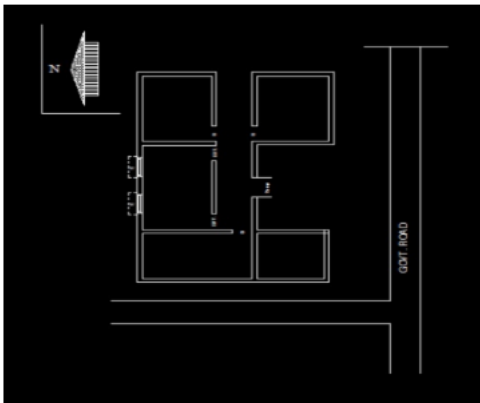

নির্বাচক নিবন্ধন আধিকারিকের স্বাক্ষর

Nazri Naksha

Google Map View

Polling Station Building Front View

Polling Station Front View

Cad View

Key MAP View

1 নাম : দীপক সিংহ পিতার নাম: লক্ষ্মন চন্দ্র সিংহ বাড়ির নং : n0011 বয়স : 35 লিঙ্গ : পুরুষ ফটো উপলব্ধ	XZA1412121	2 নাম : দিলীপ সিংহ পিতার নাম: লক্ষ্মন সিংহ বাড়ির নং : n0011 বয়স : 38 লিঙ্গ : পুরুষ ফটো উপলব্ধ	XZA1412113	3 নাম : জ্যোতনা সিংহ স্বামীর নাম: লক্ষ্মন সিংহ বাড়ির নং : n0011 বয়স : 57 লিঙ্গ : মহিলা ফটো উপলব্ধ	WB/30/202/060494
4 নাম : পায়েল বেরা পিতার নাম: স্বপন বেরা বাড়ির নং : এন0474 বয়স : 27 লিঙ্গ : মহিলা ফটো উপলব্ধ	XZA2034817	5 নাম : লক্ষ্মন চন্দ্র সিংহ পিতার নাম: গোষ্ঠ সিংহ বাড়ির নং : n0011 বয়স : 65 লিঙ্গ : পুরুষ ফটো উপলব্ধ	XZA2294833	6 নাম : মানসী জানা মহাপাত্র স্বামীর নাম: প্রশান্ত মহাপাত্র বাড়ির নং : n0352 বয়স : 31 লিঙ্গ : মহিলা ফটো উপলব্ধ	XZA1707835
7 নাম : সম্পা আদক (ধাড়া) স্বামীর নাম: দেবাশিষ ধাড়া বাড়ির নং : n0599 বয়স : 33 লিঙ্গ : মহিলা ফটো উপলব্ধ	XZA1520436	8 নাম : সত্যজীত কয়েত পিতার নাম: আলোক কয়েত বাড়ির নং : এন00378 বয়স : 24 লিঙ্গ : পুরুষ ফটো উপলব্ধ	XZA2434512	9 নাম : সরস্বতী গায়েন(কায়েত) স্বামীর নাম: নির্মাল্য কায়েত বাড়ির নং : n0568 বয়স : 32 লিঙ্গ : মহিলা ফটো উপলব্ধ	XZA1969542
10 নাম : নির্মাল্য কায়েৎ পিতার নাম: কালিপদ কায়েৎ বাড়ির নং : n0568 বয়স : 40 লিঙ্গ : পুরুষ ফটো উপলব্ধ	MMF2712156	11 নাম : সত্যাবতী কায়েত স্বামীর নাম: সঞ্জয় কায়েত বাড়ির নং : এন0468 বয়স : 50 লিঙ্গ : মহিলা ফটো উপলব্ধ	XZA2434603	12 নাম : মিত্র কায়েত পিতার নাম: প্রনবেন্দু কায়েত বাড়ির নং : এন0247 বয়স : 25 লিঙ্গ : পুরুষ ফটো উপলব্ধ	XZA2434462
13 নাম : বর্নালী শাসমল কায়েত স্বামীর নাম: ওম সুন্দর কায়েত বাড়ির নং : এন0471 বয়স : 26 লিঙ্গ : মহিলা ফটো উপলব্ধ	XZA2434389	14 নাম : চন্দ্র কায়েত পিতার নাম: প্রনবেন্দু কায়েত বাড়ির নং : এন0247 বয়স : 24 লিঙ্গ : পুরুষ ফটো উপলব্ধ	XZA2434447	15 নাম : শুভজিৎ কায়েত পিতার নাম: অলোক কায়েত বাড়ির নং : এন0378 বয়স : 22 লিঙ্গ : পুরুষ ফটো উপলব্ধ	XZA2571958
16 নাম : বামপদ কায়েত পিতার নাম: দেবেন্দু কায়েত বাড়ির নং : n0467 বয়স : 68 লিঙ্গ : পুরুষ ফটো উপলব্ধ	WB/30/202/060661	17 নাম : ওম সুন্দর কায়েত পিতার নাম: নিরঞ্জন কায়েত বাড়ির নং : n0471 বয়স : 38 লিঙ্গ : পুরুষ ফটো উপলব্ধ	MMF2829984	18 নাম : বিষ্ণুপদ কায়েত পিতার নাম: সুরেন্দ্র কায়েত বাড়ির নং : n0214 বয়স : 79 লিঙ্গ : পুরুষ ফটো উপলব্ধ	WB/30/202/060033
19 নাম : মানসী কায়েত স্বামীর নাম: অশোক কায়েত বাড়ির নং : n0215 বয়স : 45 লিঙ্গ : মহিলা ফটো উপলব্ধ	MMF2829661	20 নাম : মানসী কায়েত স্বামীর নাম: অলোক কায়েত বাড়ির নং : n0222 বয়স : 45 লিঙ্গ : মহিলা ফটো উপলব্ধ	MMF1704907	21 নাম : আরতি কায়েত স্বামীর নাম: কালীপদ কায়েত বাড়ির নং : n0233 বয়স : 71 লিঙ্গ : মহিলা ফটো উপলব্ধ	WB/30/202/060698
22 নাম : সব্যসাচী কায়েত পিতার নাম: কালিপদ কায়েত বাড়ির নং : n0234 বয়স : 47 লিঙ্গ : পুরুষ ফটো উপলব্ধ	MMF2468916	23 নাম : প্রনবেন্দু কায়েত পিতার নাম: বিষ্ণুপদ কায়েত বাড়ির নং : n0247 বয়স : 49 লিঙ্গ : পুরুষ ফটো উপলব্ধ	MMF2468924	24 নাম : আরতি কায়েত স্বামীর নাম: বিষ্ণু কায়েত বাড়ির নং : n0248 বয়স : 69 লিঙ্গ : মহিলা ফটো উপলব্ধ	WB/30/202/060556
25 নাম : পুতুল কায়েত স্বামীর নাম: প্রনবেন্দু কায়েত বাড়ির নং : n0249 বয়স : 48 লিঙ্গ : মহিলা ফটো উপলব্ধ	MMF2214781	26 নাম : অশোক কায়েত পিতার নাম: অনিল কায়েত বাড়ির নং : n0373 বয়স : 51 লিঙ্গ : পুরুষ ফটো উপলব্ধ	WB/30/202/060221	27 নাম : সুব্রত কায়েত পিতার নাম: বামপদ কায়েত বাড়ির নং : n0376 বয়স : 45 লিঙ্গ : পুরুষ ফটো উপলব্ধ	MMF2214765
28 নাম : সতীনাথ কায়েত পিতার নাম: বামপদ কায়েত বাড়ির নং : n0377 বয়স : 41 লিঙ্গ : পুরুষ ফটো উপলব্ধ	MMF2829992	29 নাম : মৌ সরকার (কায়েত) স্বামীর নাম: সতীনাথ কায়েত বাড়ির নং : n0377 বয়স : 30 লিঙ্গ : মহিলা ফটো উপলব্ধ	XZA1810241	30 নাম : অলোক কায়েত পিতার নাম: অনিল কায়েত বাড়ির নং : n0378 বয়স : 49 লিঙ্গ : পুরুষ ফটো উপলব্ধ	WB/30/202/060162