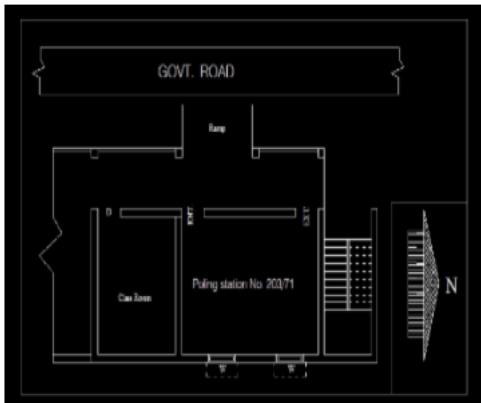

নির্বাচক নিবন্ধন আধিকারিকের স্বাক্ষর

Nazri Naksha

Google Map View

Polling Station Building Front View

Polling Station Front View

Cad View

Key MAP View

1 নাম : রফিক খাঁ পিতার নাম: সামাদ খাঁ বাড়ির নং : n0091 বয়স : 32 লিঙ্গ : পুরুষ	XZA1708288	ফটো উপলব্ধ	2 নাম : মুক্তার খাঁন পিতার নাম: আসরফ খাঁন বাড়ির নং : n0091 বয়স : 36 লিঙ্গ : পুরুষ	XZA1501147	ফটো উপলব্ধ	3 নাম : সেখ জহর আলি পিতার নাম: সেক রাখাল বাড়ির নং : n0089 বয়স : 74 লিঙ্গ : পুরুষ	WB/30/202/063296	ফটো উপলব্ধ
4 নাম : সেক আব্দুল হামিদ পিতার নাম: সেক জহর আলি বাড়ির নং : n0089 বয়স : 42 লিঙ্গ : পুরুষ	XZA0392043	ফটো উপলব্ধ	5 নাম : মমতাজ বিবি স্বামীর নাম: সেক আব্দুল হামিদ বাড়ির নং : n0089 বয়স : 39 লিঙ্গ : মহিলা	XZA0392050	ফটো উপলব্ধ	6 নাম : সেক জাঙ্গু পিতার নাম: সেক সেক বাড়ির নং : n0158 বয়স : 48 লিঙ্গ : পুরুষ	XZA1501071	ফটো উপলব্ধ
7 নাম : মাঝিয়া বিবি স্বামীর নাম: সেক সমিনুদ্দিন বাড়ির নং : n0158 বয়স : 64 লিঙ্গ : মহিলা	WB/30/202/063068	ফটো উপলব্ধ	8 নাম : সেক মামুদ পিতার নাম: রবিউল বাড়ির নং : n0157 বয়স : 33 লিঙ্গ : পুরুষ	XZA1501055	ফটো উপলব্ধ	9 নাম : আমিনা বিবি স্বামীর নাম: সেক নূর হোসেন মস্তান বাড়ির নং : n0093 বয়স : 47 লিঙ্গ : মহিলা	MMF2420966	ফটো উপলব্ধ
10 নাম : আসমা বিবি স্বামীর নাম: সেক নূর ইসলাম বাড়ির নং : n0093 বয়স : 56 লিঙ্গ : মহিলা	WB/30/202/063183	ফটো উপলব্ধ	11 নাম : মোহনারা বিবি স্বামীর নাম: সেক সমিদুল ইসলাম বাড়ির নং : n0093 বয়স : 37 লিঙ্গ : মহিলা	XZA1500792	ফটো উপলব্ধ	12 নাম : সেক সমিদুল ইসলাম পিতার নাম: গোলাম রহমান বাড়ির নং : n0093 বয়স : 37 লিঙ্গ : পুরুষ	XZA1198191	ফটো উপলব্ধ
13 নাম : সেখ নূর ইসলাম পিতার নাম: গোলাম রহমান বাড়ির নং : n0093 বয়স : 64 লিঙ্গ : পুরুষ	WB/30/202/063438	ফটো উপলব্ধ	14 নাম : সেক আসগর পিতার নাম: সেক রেজ্জাক আলি বাড়ির নং : n0145 বয়স : 36 লিঙ্গ : পুরুষ	XZA1413020	ফটো উপলব্ধ	15 নাম : রুকিয়া বিবি স্বামীর নাম: সেক আফসার আলি বাড়ির নং : n0145 বয়স : 41 লিঙ্গ : মহিলা	MMF2830172	ফটো উপলব্ধ
16 নাম : সেক আফসার আলি পিতার নাম: সেক রেজ্জাক আলি বাড়ির নং : n0145 বয়স : 46 লিঙ্গ : পুরুষ	MMF2215937	ফটো উপলব্ধ	17 নাম : সেখ মেইসুদ পিতার নাম: সেখ আলাউদ্দিন বাড়ির নং : n0145 বয়স : 31 লিঙ্গ : পুরুষ	XZA1707959	ফটো উপলব্ধ	18 নাম : রুকসাহানা খাতুন (বিবি) স্বামীর নাম: হালেম খাঁ বাড়ির নং : n0140 বয়স : 32 লিঙ্গ : মহিলা	XZA1778836	ফটো উপলব্ধ
19 নাম : রবিজান বিবি স্বামীর নাম: হেলিম খাঁ বাড়ির নং : n0140 বয়স : 33 লিঙ্গ : মহিলা	XZA1708304	ফটো উপলব্ধ	20 নাম : হেলিম খাঁ পিতার নাম: কাশেম বাড়ির নং : n0140 বয়স : 35 লিঙ্গ : পুরুষ	XZA1500941	ফটো উপলব্ধ	21 নাম : সেমিনা বিবি স্বামীর নাম: করিম খাঁ বাড়ির নং : n0140 বয়স : 43 লিঙ্গ : মহিলা	MMF2420941	ফটো উপলব্ধ
22 নাম : করিম খাঁ পিতার নাম: কাশিম খাঁ বাড়ির নং : n0140 বয়স : 45 লিঙ্গ : পুরুষ	MMF2215887	ফটো উপলব্ধ	23 নাম : ইয়ারজান খাতুন (বিবি) স্বামীর নাম: সেলিম খাঁ বাড়ির নং : n0140 বয়স : 41 লিঙ্গ : মহিলা	XZA1287770	ফটো উপলব্ধ	24 নাম : সেক আলফাজুদ্দিন পিতার নাম: সেক আনসুদ্দিন বাড়ির নং : n0096 বয়স : 42 লিঙ্গ : পুরুষ	MMF2893907	ফটো উপলব্ধ
25 নাম : সেক আরহমান আলি পিতার নাম: সেক আনসুদ্দিন বাড়ির নং : n0096 বয়স : 51 লিঙ্গ : পুরুষ	MMF2215796	ফটো উপলব্ধ	26 নাম : রমিমা বিবি স্বামীর নাম: সেক আনসুদ্দিন বাড়ির নং : n0096 বয়স : 63 লিঙ্গ : মহিলা	WB/30/202/063524	ফটো উপলব্ধ	27 নাম : সেখ জাকির হোসেন পিতার নাম: রেজ্জাক বাড়ির নং : n0096 বয়স : 59 লিঙ্গ : পুরুষ	WB/30/202/063611	ফটো উপলব্ধ
28 নাম : সেক সাইফুল ইসলাম পিতার নাম: সেক জুলফিকার আলি বাড়ির নং : n0095 বয়স : 33 লিঙ্গ : পুরুষ	XZA1500834	ফটো উপলব্ধ	29 নাম : সেক নাজির হোসেন পিতার নাম: সেক জুলফিকার আলি বাড়ির নং : n0095 বয়স : 33 লিঙ্গ : পুরুষ	XZA1810449	ফটো উপলব্ধ	30 নাম : ইসমাতারা বিবি স্বামীর নাম: সেক রহমতুল্লাহ আলি বাড়ির নং : n0095 বয়স : 32 লিঙ্গ : মহিলা	XZA1595909	ফটো উপলব্ধ