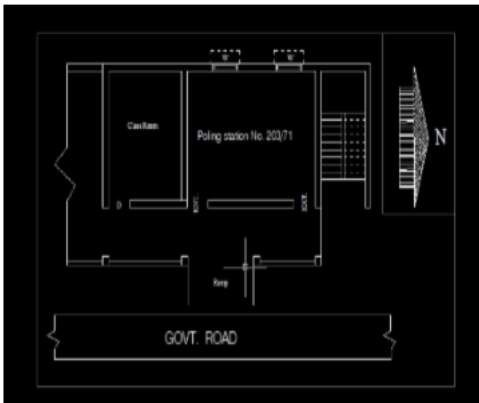

নির্বাচক নিবন্ধন আধিকারিকের স্বাক্ষর

Nazri Naksha

Google Map View

Polling Station Building Front View

Polling Station Front View

Cad View

Key MAP View

1	XZA1708833	নাম : রহিমা বিবি স্বামীর নাম: সেক সোলেমান বাড়ির নং : n0104 বয়স : 36 লিঙ্গ : মহিলা	ফটো উপলব্ধ	2	XZA1708718	নাম : আলেমারা বিবি স্বামীর নাম: জনাব পাখিরা বাড়ির নং : n0104 বয়স : 33 লিঙ্গ : মহিলা	ফটো উপলব্ধ	3	XZA1501667	নাম : মাজেদা বিবি স্বামীর নাম: আকবর মল্লিক বাড়ির নং : n0104 বয়স : 49 লিঙ্গ : মহিলা	ফটো উপলব্ধ
4	XZA1810886	নাম : মোজাহার পাখিরা পিতার নাম: আব্দুল হক পাখিরা বাড়ির নং : n0104 বয়স : 31 লিঙ্গ : পুরুষ	ফটো উপলব্ধ	5	MMF1606276	নাম : আসমা বিবি স্বামীর নাম: আব্দুল হক পাখিরা বাড়ির নং : n0104 বয়স : 48 লিঙ্গ : মহিলা	ফটো উপলব্ধ	6	MMF1606805	নাম : আব্দুল হক পাখিরা পিতার নাম: পিয়ার পাখিরা বাড়ির নং : n0104 বয়স : 59 লিঙ্গ : পুরুষ	ফটো উপলব্ধ
7	WB/30/202/066020	নাম : বানুয়ারা বিবি স্বামীর নাম: আজিত পাখিরা বাড়ির নং : n0104 বয়স : 56 লিঙ্গ : মহিলা	ফটো উপলব্ধ	8	WB/30/202/066375	নাম : আজিত পাখিরা পিতার নাম: পিয়ার পাখিরা বাড়ির নং : n0104 বয়স : 60 লিঙ্গ : পুরুষ	ফটো উপলব্ধ	9	XZA1708593	নাম : আনসুরা বিবি স্বামীর নাম: সেলিম পাখিরা বাড়ির নং : n0104 বয়স : 33 লিঙ্গ : মহিলা	ফটো উপলব্ধ
10	MMF2421212	নাম : সানুআরা বিবি স্বামীর নাম: জয়নাল পাখিরা বাড়ির নং : n0104 বয়স : 40 লিঙ্গ : মহিলা	ফটো উপলব্ধ	11	MMF1606748	নাম : জয়নাল পাখিরা পিতার নাম: খলিল পাখিরা বাড়ির নং : n0104 বয়স : 47 লিঙ্গ : পুরুষ	ফটো উপলব্ধ	12	XZA2759546	নাম : খলিল পাখিরা পিতার নাম: পিয়ার পাখিরা বাড়ির নং : n0104 বয়স : 61 লিঙ্গ : পুরুষ	ফটো উপলব্ধ
13	WB/30/202/066295	নাম : সানুয়ারা বিবি স্বামীর নাম: রহিম পাখিরা বাড়ির নং : n0104 বয়স : 59 লিঙ্গ : মহিলা	ফটো উপলব্ধ	14	WB/30/202/066103	নাম : আঞ্জুয়ারা বিবি স্বামীর নাম: নুরআলি পাখিরা বাড়ির নং : n0101 বয়স : 78 লিঙ্গ : মহিলা	ফটো উপলব্ধ	15	WB/30/202/066203	নাম : ফাহেজান বিবি স্বামীর নাম: হেলাবদ্দিন পাখিরা বাড়ির নং : n0110 বয়স : 85 লিঙ্গ : মহিলা	ফটো উপলব্ধ
16	MMF2217040	নাম : খাইরুন নেশা বিবি স্বামীর নাম: ইয়ার আলি পাখিরা বাড়ির নং : n0109 বয়স : 43 লিঙ্গ : মহিলা	ফটো উপলব্ধ	17	XZA1501485	নাম : সালালউদ্দিন পাখিরা পিতার নাম: ফারহক পাখিরা বাড়ির নং : n0103 বয়স : 33 লিঙ্গ : পুরুষ	ফটো উপলব্ধ	18	XZA1708601	নাম : সেলিমা বিবি স্বামীর নাম: সালালউদ্দিন পাখিরা বাড়ির নং : n0103 বয়স : 34 লিঙ্গ : মহিলা	ফটো উপলব্ধ
19	MMF2830388	নাম : রসিদা খাতুন পিতার নাম: আব্দুল রহমান খাঁন বাড়ির নং : n0103 বয়স : 39 লিঙ্গ : মহিলা	ফটো উপলব্ধ	20	XZA1810712	নাম : সাহামা খাতুন পিতার নাম: আব্দুল রহমান খাঁন বাড়ির নং : n0103 বয়স : 33 লিঙ্গ : মহিলা	ফটো উপলব্ধ	21	MMF2894525	নাম : ফতেমা খাতুন মায়ের নাম: রকিয়া বিবি বাড়ির নং : n0103 বয়স : 38 লিঙ্গ : মহিলা	ফটো উপলব্ধ
22	MMF1707181	নাম : রকিয়া বিবি স্বামীর নাম: আব্দুল রহমান খাঁন বাড়ির নং : n0103 বয়স : 61 লিঙ্গ : মহিলা	ফটো উপলব্ধ	23	MMF2830370	নাম : জালালউদ্দিন পাখিরা পিতার নাম: ফরহক পাখিরা বাড়ির নং : n0103 বয়স : 38 লিঙ্গ : পুরুষ	ফটো উপলব্ধ	24	MMF2894517	নাম : ফাজল পাখিরা পিতার নাম: ফরহক পাখিরা বাড়ির নং : n0103 বয়স : 40 লিঙ্গ : পুরুষ	ফটো উপলব্ধ
25	WB/30/202/066352	নাম : জাহানারা বিবি স্বামীর নাম: ফরহক পাখিরা বাড়ির নং : n0103 বয়স : 65 লিঙ্গ : মহিলা	ফটো উপলব্ধ	26	WB/30/202/066251	নাম : ফরহক পাখিরা পিতার নাম: ইসুব পাখিরা বাড়ির নং : n0103 বয়স : 78 লিঙ্গ : পুরুষ	ফটো উপলব্ধ	27	XZA1708858	নাম : রহিমা বিবি স্বামীর নাম: ফারুক পাখিরা বাড়ির নং : n0102 বয়স : 35 লিঙ্গ : মহিলা	ফটো উপলব্ধ
28	XZA1501477	নাম : ফারুক পাখিরা পিতার নাম: ইসকমাইল পাখিরা বাড়ির নং : n0102 বয়স : 37 লিঙ্গ : পুরুষ	ফটো উপলব্ধ	29	XZA1708817	নাম : মুর্শিদা বিবি স্বামীর নাম: মাজিত পাখিরা বাড়ির নং : n0102 বয়স : 40 লিঙ্গ : মহিলা	ফটো উপলব্ধ	30	MMF1706621	নাম : মাজিত পাখিরা পিতার নাম: ইসমাইল পাখিরা বাড়ির নং : n0102 বয়স : 45 লিঙ্গ : পুরুষ	ফটো উপলব্ধ