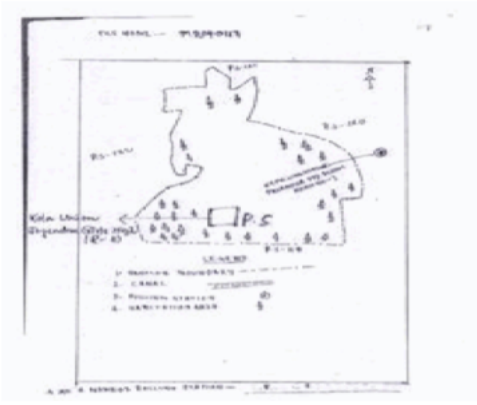

Nazri Naksha