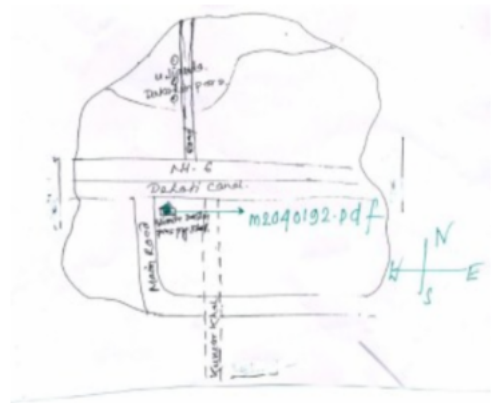

Key MAP View