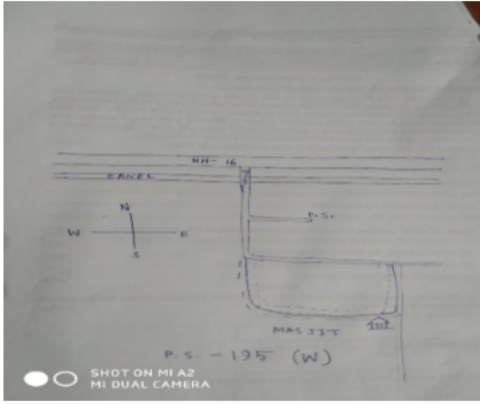

Nazri Naksha