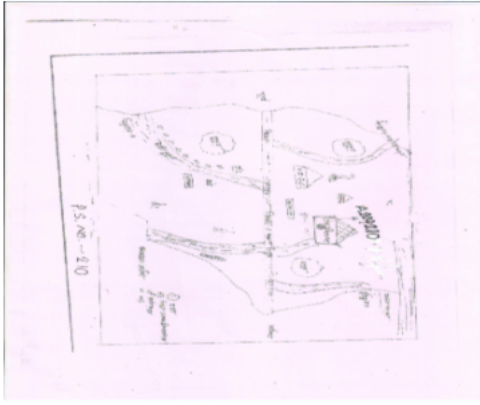

Nazri Naksha