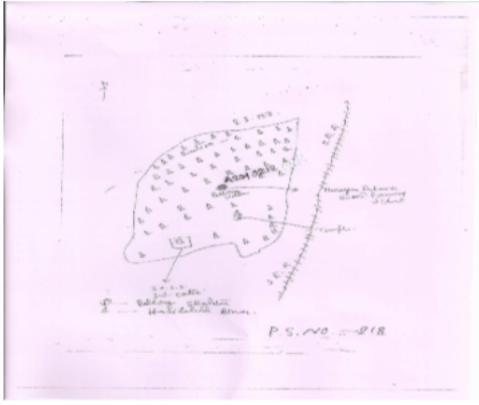

Nazri Naksha