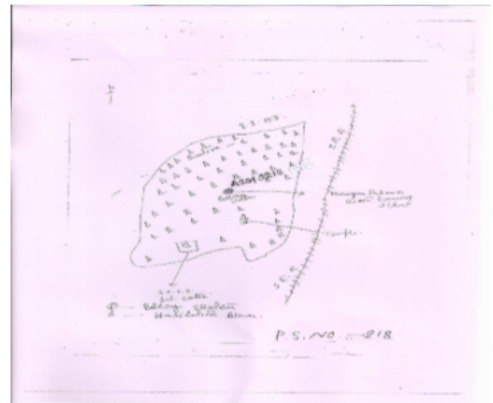

নির্বাচক নিবন্ধন আধিকারিকের স্বাক্ষর

Nazri Naksha

Google Map View

Polling Station Building Front View

Polling Station Front View

Cad View

Key MAP View

1 নাম : স্বপ্না গিরি স্বামীর নাম: নবেন্দু কুমার গিরি বাড়ির নং : n0027 বয়স : 48 লিঙ্গ : মহিলা	HGZ1687748 ফটো উপলব্ধ	2 নাম : অঞ্জনা মাইতি স্বামীর নাম: রবীন্দ্রনাথ মাইতি বাড়ির নং : n0061 বয়স : 56 লিঙ্গ : মহিলা	XTV2427920 ফটো উপলব্ধ	3 নাম : সুরো মাইতি পিতার নাম: রবীন মাইতি বাড়ির নং : n0061 বয়স : 27 লিঙ্গ : পুরুষ	XTV1894823 ফটো উপলব্ধ
4 নাম : নবেন্দু কুমার গিরি পিতার নাম: অনন্ত কুমার গিরি বাড়ির নং : n0027 বয়স : 56 লিঙ্গ : পুরুষ	XTV2141356 ফটো উপলব্ধ	5 নাম : নবনীতা গিরি পিতার নাম: নবেন্দু কুমার গিরি বাড়ির নং : এন0027 বয়স : 24 লিঙ্গ : মহিলা	XTV2237154 ফটো উপলব্ধ	6 নাম : রবীন্দ্র নাথ মাইতি পিতার নাম: শ্যামপদ মাইতি বাড়ির নং : n0061 বয়স : 67 লিঙ্গ : পুরুষ	XTV2426476 ফটো উপলব্ধ
7 নাম : ছবি রানী অধিকারী স্বামীর নাম: ভৃগুরাম অধিকারী বাড়ির নং : n0001 বয়স : 53 লিঙ্গ : মহিলা	XTV2096212 ফটো উপলব্ধ	8 নাম : ভৃগুরাম অধিকারী পিতার নাম: নারায়ন অধিকারী বাড়ির নং : n0001 বয়স : 57 লিঙ্গ : পুরুষ	WB/30/201/396031 ফটো উপলব্ধ	9 নাম : সর্বানন্দ অধিকারী পিতার নাম: ভৃগুরাম অধিকারী বাড়ির নং : n0001 বয়স : 32 লিঙ্গ : পুরুষ	XTV1636018 ফটো উপলব্ধ
10 নাম : শঙ্করী উথাসিনী স্বামীর নাম: কেশব উথাসিনী বাড়ির নং : n0008 বয়স : 51 লিঙ্গ : মহিলা	WB/30/201/396321 ফটো উপলব্ধ	11 নাম : গায়ত্রী উথাসিনী পিতার নাম: নারায়ন চন্দ্র উথাসিনী বাড়ির নং : n0008 বয়স : 41 লিঙ্গ : মহিলা	XTV1416023 ফটো উপলব্ধ	12 নাম : মঞ্জুরানী উথাসিনী স্বামীর নাম: ব্রহ্মানন্দ উথাসিনী বাড়ির নং : n0009 বয়স : 56 লিঙ্গ : মহিলা	WB/30/201/396315 ফটো উপলব্ধ
13 নাম : লক্ষীকান্ত উথাসিনী পিতার নাম: কেশব উথাসিনী বাড়ির নং : 0008 বয়স : 30 লিঙ্গ : পুরুষ	XTV1712272 ফটো উপলব্ধ	14 নাম : দেবশীষ খাটুয়া পিতার নাম: প্রভাত খাটুয়া বাড়ির নং : এন0019 বয়স : 35 লিঙ্গ : পুরুষ	XTV1354216 ফটো উপলব্ধ	15 নাম : সুমন খাটুয়া পিতার নাম: শুশান্ত খাটুয়া বাড়ির নং : এন0013 বয়স : 27 লিঙ্গ : পুরুষ	XTV1945062 ফটো উপলব্ধ
16 নাম : পিউ নায়ক খাটুয়া স্বামীর নাম: দেবশীষ খাটুয়া বাড়ির নং : এন 0019 বয়স : 26 লিঙ্গ : মহিলা	XTV2135762 ফটো উপলব্ধ	17 নাম : সরস্বতী জানা খাটুয়া স্বামীর নাম: শুভেন্দু খাটুয়া বাড়ির নং : এন 0010 বয়স : 27 লিঙ্গ : মহিলা	XTV2136117 ফটো উপলব্ধ	18 নাম : চিরঞ্জিত খাটুয়া পিতার নাম: তপন খাটুয়া বাড়ির নং : n0018 বয়স : 28 লিঙ্গ : পুরুষ	XTV1839653 ফটো উপলব্ধ
19 নাম : বিশ্বজিৎ খাটুয়া পিতার নাম: সুদর্শন খাটুয়া বাড়ির নং : 0010 বয়স : 39 লিঙ্গ : পুরুষ	HGZ2625481 ফটো উপলব্ধ	20 নাম : শঙ্কর খাটুয়া পিতার নাম: বঙ্কিম খাটুয়া বাড়ির নং : 0018 বয়স : 57 লিঙ্গ : পুরুষ	WB/30/201/396447 ফটো উপলব্ধ	21 নাম : রূপা বাসুলি খাটুয়া স্বামীর নাম: শিবু খাটুয়া বাড়ির নং : এন0020 বয়স : 23 লিঙ্গ : মহিলা	XTV2315687 ফটো উপলব্ধ
22 নাম : মৌমিতা নায়ক খাটুয়া স্বামীর নাম: অম্বিজিৎ খাটুয়া বাড়ির নং : এন0011 বয়স : 24 লিঙ্গ : মহিলা	XTV2337343 ফটো উপলব্ধ	23 নাম : লতিকা খাটুয়া স্বামীর নাম: সমঞ্জিত খাটুয়া বাড়ির নং : এন0018 বয়স : 34 লিঙ্গ : মহিলা	SVG2288785 ফটো উপলব্ধ	24 নাম : সুশান্ত খাটুয়া পিতার নাম: বঙ্কিম খাটুয়া বাড়ির নং : n0018 বয়স : 53 লিঙ্গ : পুরুষ	XTV1415934 ফটো উপলব্ধ
25 নাম : আনন্দ খাটুয়া পিতার নাম: সঙ্কর খাটুয়া বাড়ির নং : N0018 বয়স : 25 লিঙ্গ : পুরুষ	XTV2201168 ফটো উপলব্ধ	26 নাম : বিমলাবালা খাটুয়া স্বামীর নাম: প্রভাত খাটুয়া বাড়ির নং : n0019 বয়স : 51 লিঙ্গ : মহিলা	XTV2212579 ফটো উপলব্ধ	27 নাম : চিরনজিৎ ঘাটা পিতার নাম: পরেশ ঘাটা বাড়ির নং : N0011 বয়স : 25 লিঙ্গ : পুরুষ	XTV2207785 ফটো উপলব্ধ
28 নাম : প্রভাত খাটুয়া পিতার নাম: অনিল খাটুয়া বাড়ির নং : n0019 বয়স : 53 লিঙ্গ : পুরুষ	XTV2095867 ফটো উপলব্ধ	29 নাম : সুদর্শন খাটুয়া পিতার নাম: বাসুদেব খাটুয়া বাড়ির নং : n0010 বয়স : 68 লিঙ্গ : পুরুষ	WB/30/201/396597 ফটো উপলব্ধ	30 নাম : সাবিত্রী খাটুয়া স্বামীর নাম: সুদর্শন খাটুয়া বাড়ির নং : n0010 বয়স : 63 লিঙ্গ : মহিলা	WB/30/201/396253 ফটো উপলব্ধ