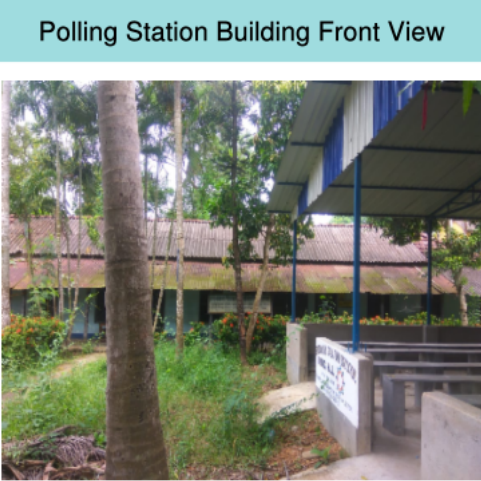

Google Map View