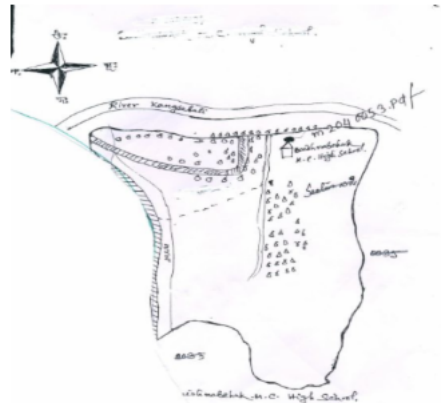

Key MAP View