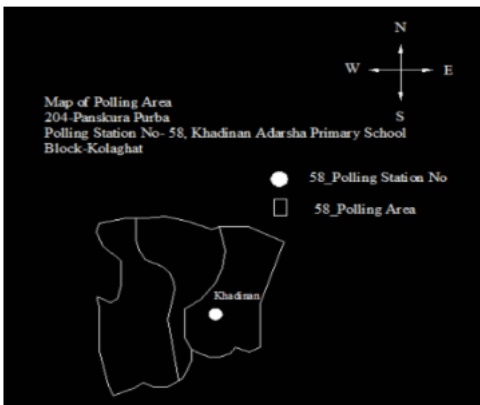

নির্বাচক নিবন্ধন আধিকারিকের স্বাক্ষর

Nazri Naksha

Google Map View

Polling Station Building Front View

Polling Station Front View

Cad View

Key MAP View

1 নাম : নমিতা কুইতি স্বামীর নাম: আনন্দ কুইতি বাড়ির নং : n0067 বয়স : 52 লিঙ্গ : মহিলা	HGZ2446904 ফটো উপলব্ধ	2 নাম : নন্দ কুইতি পিতার নাম: কৃষ্ণ চন্দ্র কুইতি বাড়ির নং : n0067 বয়স : 50 লিঙ্গ : পুরুষ	XTV1135714 ফটো উপলব্ধ	3 নাম : আল্পনা কুইতি স্বামীর নাম: নন্দ কুইতি বাড়ির নং : n0067 বয়স : 37 লিঙ্গ : মহিলা	XTV1135722 ফটো উপলব্ধ
4 নাম : মোমিতা কুইতি স্বামীর নাম: প্রভাস কুইতি বাড়ির নং : n0067 বয়স : 42 লিঙ্গ : মহিলা	HGZ2156206 ফটো উপলব্ধ	5 নাম : সরস্বতী কুইতি স্বামীর নাম: রাধানাথ কুইতি বাড়ির নং : n0068 বয়স : 79 লিঙ্গ : মহিলা	WB/30/201/087139 ফটো উপলব্ধ	6 নাম : বিভাষ কুইতি পিতার নাম: রাধানাথ কুইতি বাড়ির নং : n0068 বয়স : 42 লিঙ্গ : পুরুষ	HGZ2156123 ফটো উপলব্ধ
7 নাম : তনুশ্রী কুইতি স্বামীর নাম: বিভাষ কুইতি বাড়ির নং : n0068 বয়স : 37 লিঙ্গ : মহিলা	XTV1206580 ফটো উপলব্ধ	8 নাম : কাশীনাথ মাইতি পিতার নাম: শ্রীকান্ত মাইতি বাড়ির নং : n0068 বয়স : 57 লিঙ্গ : পুরুষ	WB/30/201/060332 ফটো উপলব্ধ	9 নাম : ছন্দা মাইতি স্বামীর নাম: কাশীনাথ মাইতি বাড়ির নং : 0068 বয়স : 53 লিঙ্গ : মহিলা	WB/30/201/060350 ফটো উপলব্ধ
10 নাম : শুভ্রা সেন স্বামীর নাম: হরিপদ সেন বাড়ির নং : n0068 বয়স : 32 লিঙ্গ : মহিলা	XTV1569367 ফটো উপলব্ধ	11 নাম : কালিপদ কুইতি পিতার নাম: শ্যাম কুইতি বাড়ির নং : n0076 বয়স : 75 লিঙ্গ : পুরুষ	WB/30/201/087544 ফটো উপলব্ধ	12 নাম : আরতি কুইতি স্বামীর নাম: কালিপদ কুইতি বাড়ির নং : n0076 বয়স : 69 লিঙ্গ : মহিলা	WB/30/201/087605 ফটো উপলব্ধ
13 নাম : হৃষিকেশ কুইতি পিতার নাম: কালিপদ কুইতি বাড়ির নং : n0076 বয়স : 52 লিঙ্গ : পুরুষ	WB/30/201/087189 ফটো উপলব্ধ	14 নাম : হীরা কুইতি স্বামীর নাম: হৃষিকেশ কুইতি বাড়ির নং : n0076 বয়স : 42 লিঙ্গ : মহিলা	HGZ2157584 ফটো উপলব্ধ	15 নাম : দিপীকা কুইতি স্বামীর নাম: সুরেশ কুইতি বাড়ির নং : n0076 বয়স : 33 লিঙ্গ : মহিলা	XTV1452416 ফটো উপলব্ধ
16 নাম : বাদল কুইতি পিতার নাম: রামকৃষ্ণ কুইতি বাড়ির নং : n0078 বয়স : 88 লিঙ্গ : পুরুষ	WB/30/201/087622 ফটো উপলব্ধ	17 নাম : কমলা কুইতি স্বামীর নাম: মানিক কুইতি বাড়ির নং : n0078 বয়স : 83 লিঙ্গ : মহিলা	WB/30/201/087446 ফটো উপলব্ধ	18 নাম : কার্তিক কুইতি পিতার নাম: মানিক কুইতি বাড়ির নং : n0078 বয়স : 59 লিঙ্গ : পুরুষ	WB/30/201/087569 ফটো উপলব্ধ
19 নাম : দেবব্রত কুইতি পিতার নাম: কার্তিক কুইতি বাড়ির নং : n0078 বয়স : 31 লিঙ্গ : পুরুষ	XTV1566561 ফটো উপলব্ধ	20 নাম : রঘুনাথ কুইতি পিতার নাম: মানিক কুইতি বাড়ির নং : n0078 বয়স : 53 লিঙ্গ : পুরুষ	HGZ1395722 ফটো উপলব্ধ	21 নাম : শেফালী কুইতি স্বামীর নাম: রঘুনাথ কুইতি বাড়ির নং : n0078 বয়স : 44 লিঙ্গ : মহিলা	HGZ2156230 ফটো উপলব্ধ
22 নাম : সুকনাথ কুইতি পিতার নাম: সুকনাথ কুইতি বাড়ির নং : n0078 বয়স : 43 লিঙ্গ : পুরুষ	HGZ1925965 ফটো উপলব্ধ	23 নাম : ছবি কুইতি স্বামীর নাম: সুকনাথ কুইতি বাড়ির নং : n0078 বয়স : 40 লিঙ্গ : মহিলা	XTV1452432 ফটো উপলব্ধ	24 নাম : সরমা কুইতি স্বামীর নাম: কার্তিক কুইতি বাড়ির নং : n0078 বয়স : 52 লিঙ্গ : মহিলা	WB/30/201/087597 ফটো উপলব্ধ
25 নাম : বাসুদেব কুইতি পিতার নাম: অজিত কুইতি বাড়ির নং : n0078 বয়স : 48 লিঙ্গ : পুরুষ	XTV0251579 ফটো উপলব্ধ	26 নাম : পূর্ণিমা কুইতি স্বামীর নাম: বাসুদেব কুইতি বাড়ির নং : n0078 বয়স : 35 লিঙ্গ : মহিলা	XTV1452598 ফটো উপলব্ধ	27 নাম : বিমল কুইতি পিতার নাম: লক্ষ্মীকান্ত কুইতি বাড়ির নং : n0078 বয়স : 33 লিঙ্গ : মহিলা	XTV1452481 ফটো উপলব্ধ
28 নাম : ছবি কুইতি স্বামীর নাম: ফেলুরাম কুইতি বাড়ির নং : n0080 বয়স : 55 লিঙ্গ : মহিলা	WB/30/201/087412 ফটো উপলব্ধ	29 নাম : নিরঞ্জন কুইতি পিতার নাম: অনন্ত কুইতি বাড়ির নং : n0081 বয়স : 78 লিঙ্গ : পুরুষ	WB/30/201/087442 ফটো উপলব্ধ	30 নাম : অশোক কুইতি পিতার নাম: নিরঞ্জন কুইতি বাড়ির নং : n0081 বয়স : 50 লিঙ্গ : পুরুষ	HGZ2447274 ফটো উপলব্ধ