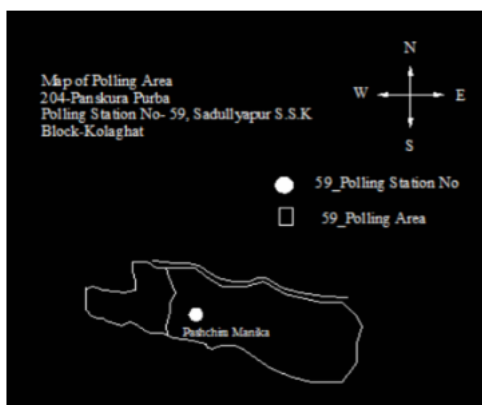

নির্বাচক নিবন্ধন আধিকারিকের স্বাক্ষর

Nazri Naksha

Google Map View

Polling Station Building Front View

Polling Station Front View

Cad View

Key MAP View

বিধানসভা নির্বাচনক্ষেত্রের নং, নাম : 204-পাঁশকুড়া পূর্ব
ভাগ নং, নাম : 1-পশ্চিম মানিকা সাদুল্যাপুর