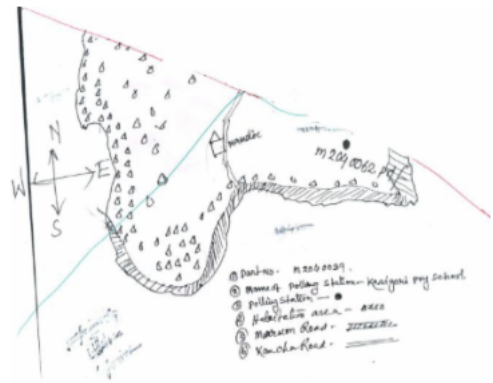

Key MAP View