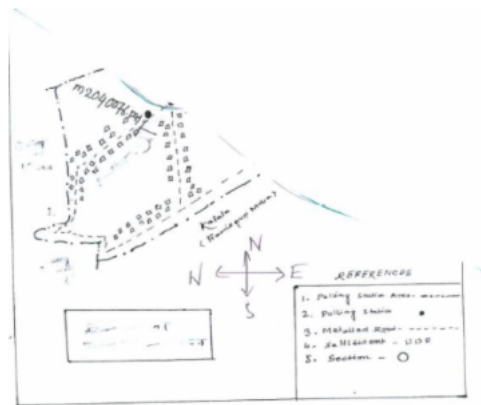

নির্বাচক নিবন্ধন আধিকারিকের স্বাক্ষর

Nazri Naksha

Google Map View

Polling Station Building Front View

Polling Station Front View

Cad View

Key MAP View

1 নাম : পলাশ দাস পিতার নাম: ভোলানাথ দাস বাড়ির নং : n0111 বয়স : 48 লিঙ্গ : পুরুষ	HGZ1646637 ফটো উপলব্ধ	2 নাম : আরতি দাস স্বামীর নাম: পলাশ দাস বাড়ির নং : n0111 বয়স : 41 লিঙ্গ : মহিলা	HGZ2184166 ফটো উপলব্ধ	3 নাম : মামনী দাস স্বামীর নাম: প্রভাত দাস বাড়ির নং : n0111 বয়স : 40 লিঙ্গ : মহিলা	HGZ2519486 ফটো উপলব্ধ
4 নাম : রিঙ্কু দাস স্বামীর নাম: পল্লব দাস বাড়ির নং : n0111 বয়স : 49 লিঙ্গ : মহিলা	HGZ2183200 ফটো উপলব্ধ	5 নাম : পল্লব দাস পিতার নাম: ভোলানাথ দাস বাড়ির নং : n0111 বয়স : 49 লিঙ্গ : পুরুষ	XTV2004984 ফটো উপলব্ধ	6 নাম : কমল বাগ পিতার নাম: দাশরথী বাগ বাড়ির নং : n0038 বয়স : 48 লিঙ্গ : পুরুষ	XTV1573039 ফটো উপলব্ধ
7 নাম : প্রভাত দাস পিতার নাম: ভোলানাথ দাস বাড়ির নং : n0111 বয়স : 44 লিঙ্গ : পুরুষ	HGZ1647171 ফটো উপলব্ধ	8 নাম : বিশ্বনাথ বাগ পিতার নাম: কমল বাগ বাড়ির নং : এন0038 বয়স : 22 লিঙ্গ : পুরুষ	XTV2379147 ফটো উপলব্ধ	9 নাম : আদিত্য ঋষি পিতার নাম: শম্ভু ঋষি বাড়ির নং : এন0005 বয়স : 23 লিঙ্গ : পুরুষ	XTV2293389 ফটো উপলব্ধ
10 নাম : মালতী ঋষি স্বামীর নাম: গনেশ ঋষি বাড়ির নং : n0002 বয়স : 44 লিঙ্গ : মহিলা	HGZ2519445 ফটো উপলব্ধ	11 নাম : আভা ঋষি স্বামীর নাম: নিমাই ঋষি বাড়ির নং : n0003 বয়স : 71 লিঙ্গ : মহিলা	XTV2004851 ফটো উপলব্ধ	12 নাম : মানিক ঋষি পিতার নাম: নেপাল ঋষি বাড়ির নং : N0007 বয়স : 25 লিঙ্গ : পুরুষ	XTV2166288 ফটো উপলব্ধ
13 নাম : রাজু ঋষি পিতার নাম: সুবল চন্দ্র ঋষি বাড়ির নং : n0002 বয়স : 46 লিঙ্গ : পুরুষ	HGZ1947076 ফটো উপলব্ধ	14 নাম : নমিতা ঋষি স্বামীর নাম: নেপাল ঋষি বাড়ির নং : n0007 বয়স : 44 লিঙ্গ : মহিলা	HGZ1947084 ফটো উপলব্ধ	15 নাম : অষ্টমী ঋষি স্বামীর নাম: সুবল ঋষি বাড়ির নং : n0002 বয়স : 61 লিঙ্গ : মহিলা	XTV2212520 ফটো উপলব্ধ
16 নাম : খোকন ঋষি পিতার নাম: গোপাল ঋষি বাড়ির নং : N007 বয়স : 25 লিঙ্গ : পুরুষ	XTV2166221 ফটো উপলব্ধ	17 নাম : সুবল ঋষি পিতার নাম: সাধন ঋষি বাড়ির নং : n0002 বয়স : 73 লিঙ্গ : পুরুষ	XTV2004844 ফটো উপলব্ধ	18 নাম : গনেশ ঋষি পিতার নাম: সাধন ঋষি বাড়ির নং : n0002 বয়স : 51 লিঙ্গ : পুরুষ	XTV2005007 ফটো উপলব্ধ
19 নাম : প্রতিমা ঋষি স্বামীর নাম: কার্তিক ঋষি বাড়ির নং : n0002 বয়স : 48 লিঙ্গ : মহিলা	XTV2004885 ফটো উপলব্ধ	20 নাম : শ্যামল ঋষি পিতার নাম: নিমাই ঋষি বাড়ির নং : n0003 বয়স : 37 লিঙ্গ : পুরুষ	XTV1459833 ফটো উপলব্ধ	21 নাম : রীণা ঋষি স্বামীর নাম: চাপাল ঋষি বাড়ির নং : 0006 বয়স : 39 লিঙ্গ : মহিলা	XTV1749027 ফটো উপলব্ধ
22 নাম : অষ্টমী ঋষি স্বামীর নাম: শ্যামল ঋষি বাড়ির নং : 0003 বয়স : 30 লিঙ্গ : মহিলা	XTV1749001 ফটো উপলব্ধ	23 নাম : সঞ্জয় কুমার ঋষি পিতার নাম: শক্তিপদ ঋষি বাড়ির নং : n0004 বয়স : 38 লিঙ্গ : পুরুষ	HGZ2595387 ফটো উপলব্ধ	24 নাম : প্রদীপ ঋষি পিতার নাম: শক্তিপদ ঋষি বাড়ির নং : n0004 বয়স : 35 লিঙ্গ : পুরুষ	XTV1382795 ফটো উপলব্ধ
25 নাম : শম্ভু ঋষি পিতার নাম: কান্ত ঋষি বাড়ির নং : n0005 বয়স : 58 লিঙ্গ : পুরুষ	WB/30/201/150779 ফটো উপলব্ধ	26 নাম : সন্দ্যা ঋষি স্বামীর নাম: শম্ভু ঋষি বাড়ির নং : n0005 বয়স : 42 লিঙ্গ : মহিলা	HGZ2519452 ফটো উপলব্ধ	27 নাম : প্রতিমা সিং ঋষি স্বামীর নাম: আদিত্য ঋষি বাড়ির নং : এন0005 বয়স : 25 লিঙ্গ : মহিলা	XTV2445732 ফটো উপলব্ধ
28 নাম : গৌর ঋষি পিতার নাম: প্রহলাদ ঋষি বাড়ির নং : n0006 বয়স : 67 লিঙ্গ : পুরুষ	WB/30/201/093003 ফটো উপলব্ধ	29 নাম : রেনু ঋষি স্বামীর নাম: গৌর ঋষি বাড়ির নং : n0006 বয়স : 61 লিঙ্গ : মহিলা	WB/30/201/093037 ফটো উপলব্ধ	30 নাম : সুনীল ঋষি পিতার নাম: গৌর ঋষি বাড়ির নং : n0006 বয়স : 35 লিঙ্গ : পুরুষ	XTV1382902 ফটো উপলব্ধ