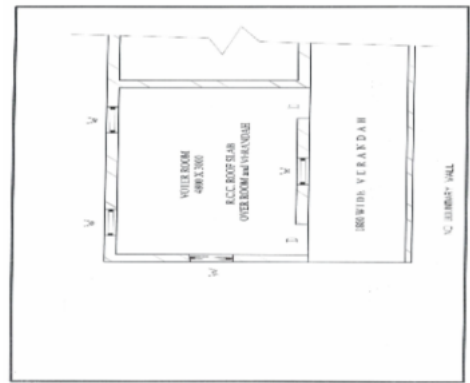

নির্বাচক নিবন্ধন আধিকারিকের স্বাক্ষর

Nazri Naksha

Google Map View

Polling Station Building Front View

Polling Station Front View

Cad View

Key MAP View

1 নাম : কার্তিক অধিকারী পিতার নাম: নিতাই অধিকারী বাড়ির নং : n0026 বয়স : 62 লিঙ্গ : পুরুষ ফটো উপলব্ধ	WB/29/199/318003	2 নাম : সরলারানী অধিকারী স্বামীর নাম: কার্তিক অধিকারী বাড়ির নং : n0026 বয়স : 58 লিঙ্গ : মহিলা ফটো উপলব্ধ	WB/29/199/318197	3 নাম : নিমাইচন্দ্র আদক পিতার নাম: বলাই আদক বাড়ির নং : n0019 বয়স : 60 লিঙ্গ : পুরুষ ফটো উপলব্ধ	WB/29/199/318130
4 নাম : শক্তিরানী আদক স্বামীর নাম: নিমাই আদক বাড়ির নং : n0019 বয়স : 56 লিঙ্গ : মহিলা ফটো উপলব্ধ	WB/29/199/318344	5 নাম : শেফালীরানী আদক স্বামীর নাম: সন্ন্যাসীচরন আদক বাড়ির নং : n0027 বয়স : 57 লিঙ্গ : মহিলা ফটো উপলব্ধ	WB/29/199/318226	6 নাম : অভিজিৎ আদক পিতার নাম: সন্ন্যাসীচরন আদক বাড়ির নং : n0027 বয়স : 38 লিঙ্গ : পুরুষ ফটো উপলব্ধ	RGN1288224
7 নাম : অরিজিৎ আদক পিতার নাম: সন্ন্যাসীচরন আদক বাড়ির নং : n0027 বয়স : 37 লিঙ্গ : পুরুষ ফটো উপলব্ধ	RGN1358472	8 নাম : কানাই লাল আদক পিতার নাম: জ্যোতিন্দ্র আদক বাড়ির নং : n0181 বয়স : 90 লিঙ্গ : পুরুষ ফটো উপলব্ধ	WB/29/199/318048	9 নাম : গোপাল চন্দ্র পাল পিতার নাম: বিষ্ণুপদ পাল বাড়ির নং : n0181 বয়স : 60 লিঙ্গ : পুরুষ ফটো উপলব্ধ	WB/29/199/318149
10 নাম : সুধমা পাখিরা স্বামীর নাম: নিতাই চাঁদ পাখিরা বাড়ির নং : n0181 বয়স : 46 লিঙ্গ : মহিলা ফটো উপলব্ধ	LBT1150663	11 নাম : শুভনীল মাইতি পিতার নাম: চন্ডীচরন মাইতি বাড়ির নং : n0181 বয়স : 41 লিঙ্গ : পুরুষ ফটো উপলব্ধ	LBT1976174	12 নাম : তপন মর্দিনা পিতার নাম: শ্যামপদ মর্দিনা বাড়ির নং : n0181 বয়স : 32 লিঙ্গ : পুরুষ ফটো উপলব্ধ	RGN1666262
13 নাম : রাজকুমার মর্দিনা পিতার নাম: মদন মর্দিনা বাড়ির নং : n0181 বয়স : 33 লিঙ্গ : পুরুষ ফটো উপলব্ধ	RGN1666247	14 নাম : খোকন আদক পিতার নাম: নিতাই আদক বাড়ির নং : n0029 বয়স : 40 লিঙ্গ : পুরুষ ফটো উপলব্ধ	LBT1976323	15 নাম : সঞ্জয় আদক পিতার নাম: নিমাই চন্দ্র আদক বাড়ির নং : n0019 বয়স : 39 লিঙ্গ : পুরুষ ফটো উপলব্ধ	RGN1794080
16 নাম : মায়ারানী আদক স্বামীর নাম: গোবিন্দ চরন আদক বাড়ির নং : n0144 বয়স : 46 লিঙ্গ : মহিলা ফটো উপলব্ধ	LBT1150671	17 নাম : ববিতা বেরা স্বামীর নাম: অচিন্ত্য বেরা বাড়ির নং : n0144 বয়স : 34 লিঙ্গ : মহিলা ফটো উপলব্ধ	RGN1793991	18 নাম : অচিন্ত্য বেরা পিতার নাম: শ্যামপদ বেরা বাড়ির নং : n0144 বয়স : 38 লিঙ্গ : পুরুষ ফটো উপলব্ধ	RGN1288273
19 নাম : শ্যামপদ বেরা পিতার নাম: হরিপদ বেরা বাড়ির নং : n0144 বয়স : 67 লিঙ্গ : পুরুষ ফটো উপলব্ধ	WB/29/199/318276	20 নাম : গোবিন্দচরন আদক পিতার নাম: মহাদেব আদক বাড়ির নং : n0144 বয়স : 51 লিঙ্গ : পুরুষ ফটো উপলব্ধ	WB/29/199/318183	21 নাম : বন্দনা আদক পিতার নাম: মহাদেব আদক বাড়ির নং : n0144 বয়স : 52 লিঙ্গ : মহিলা ফটো উপলব্ধ	RGN2344943
22 নাম : শ্যামলী আদক স্বামীর নাম: গোপাল চন্দ্র আদক বাড়ির নং : n0144 বয়স : 54 লিঙ্গ : মহিলা ফটো উপলব্ধ	RGN2345726	23 নাম : মহাদেব আদক পিতার নাম: হরিপদ আদক বাড়ির নং : n0144 বয়স : 85 লিঙ্গ : পুরুষ ফটো উপলব্ধ	WB/29/199/318374	24 নাম : সঞ্জিতা আদক স্বামীর নাম: রাজু আদক বাড়ির নং : n0031 বয়স : 33 লিঙ্গ : মহিলা ফটো উপলব্ধ	RGN1666452
25 নাম : চুমকী আদক স্বামীর নাম: বিশ্বনাথ আদক বাড়ির নং : n0031 বয়স : 36 লিঙ্গ : মহিলা ফটো উপলব্ধ	RGN1358456	26 নাম : বিজলা আদক স্বামীর নাম: গৌর আদক বাড়ির নং : n0031 বয়স : 62 লিঙ্গ : মহিলা ফটো উপলব্ধ	WB/29/199/318219	27 নাম : গৌরচন্দ্র আদক পিতার নাম: বলাই আদক বাড়ির নং : n0031 বয়স : 68 লিঙ্গ : পুরুষ ফটো উপলব্ধ	WB/29/199/318041
28 নাম : ঝুমা আদক স্বামীর নাম: তপন আদক বাড়ির নং : n0029 বয়স : 35 লিঙ্গ : মহিলা ফটো উপলব্ধ	RGN1358696	29 নাম : তপন আদক পিতার নাম: কানাইলাল আদক বাড়ির নং : n0029 বয়স : 46 লিঙ্গ : পুরুষ ফটো উপলব্ধ	LBT1771567	30 নাম : লাবনী প্রমানিক (আদক) স্বামীর নাম: খোকন আদক বাড়ির নং : n0029 বয়স : 33 লিঙ্গ : মহিলা ফটো উপলব্ধ	RGN1908862