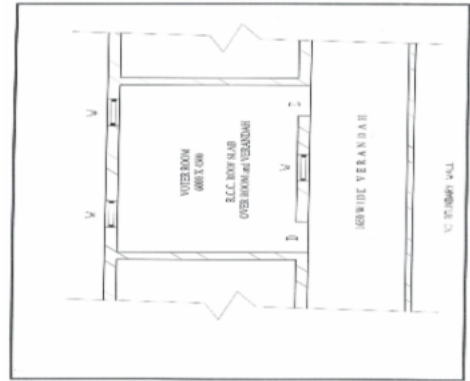

নির্বাচক নিবন্ধন আধিকারিকের স্বাক্ষর

Nazri Naksha

Google Map View

Polling Station Building Front View

Polling Station Front View

Cad View

Key MAP View

1	WB/29/200/180260	নাম : অপর্ণা অধিকারী স্বামীর নাম: জয়দেব অধিকারী বাড়ির নং : n0015 বয়স : 55 লিঙ্গ : মহিলা	ফটো উপলব্ধ	2	WB/29/200/180512	নাম : রামকৃষ্ণ অধিকারী পিতার নাম: বাসুদেব অধিকারী বাড়ির নং : n0016 বয়স : 51 লিঙ্গ : পুরুষ	ফটো উপলব্ধ	3	GWV2297968	নাম : দীপা অধিকারী স্বামীর নাম: রামকৃষ্ণ অধিকারী বাড়ির নং : n0016 বয়স : 44 লিঙ্গ : মহিলা	ফটো উপলব্ধ
4	WB/29/200/180386	নাম : নারায়ন অধিকারী পিতার নাম: বিষ্ণুপদ অধিকারী বাড়ির নং : n0018 বয়স : 55 লিঙ্গ : পুরুষ	ফটো উপলব্ধ	5	WB/29/200/180575	নাম : সন্তোষীরাণী অধিকারী স্বামীর নাম: নারায়ন অধিকারী বাড়ির নং : n0018 বয়স : 52 লিঙ্গ : মহিলা	ফটো উপলব্ধ	6	GWV1546928	নাম : মধুসূদন অধিকারী পিতার নাম: বিষ্ণুপদ অধিকারী বাড়ির নং : n0018 বয়স : 46 লিঙ্গ : পুরুষ	ফটো উপলব্ধ
7	RGN0440990	নাম : রীনা অধিকারী স্বামীর নাম: মধুসূদন অধিকারী বাড়ির নং : n0018 বয়স : 40 লিঙ্গ : মহিলা	ফটো উপলব্ধ	8	RGN1402437	নাম : কবিতা গাঙ্গুলী(অধিকারী) স্বামীর নাম: শ্যামকৃষ্ণ অধিকারী বাড়ির নং : n0116 বয়স : 40 লিঙ্গ : মহিলা	ফটো উপলব্ধ	9	RGN2026946	নাম : শুকদেব অধিকারী পিতার নাম: মহাদেব অধিকারী বাড়ির নং : n0015 বয়স : 29 লিঙ্গ : পুরুষ	ফটো উপলব্ধ
10	RGN2027050	নাম : সত্যেশ্বর অধিকারী পিতার নাম: জয়দেব অধিকারী বাড়ির নং : n0015 বয়স : 29 লিঙ্গ : পুরুষ	ফটো উপলব্ধ	11	RGN2437465	নাম : মমতা অধিকারী স্বামীর নাম: মহাদেব অধিকারী বাড়ির নং : n0015 বয়স : 53 লিঙ্গ : মহিলা	ফটো উপলব্ধ	12	RGN2437143	নাম : মহাদেব অধিকারী পিতার নাম: হরিশচন্দ্র অধিকারী বাড়ির নং : n0015 বয়স : 57 লিঙ্গ : পুরুষ	ফটো উপলব্ধ
13	GWV2297976	নাম : মদন মোহন অধিকারী পিতার নাম: বাসুদেব অধিকারী বাড়ির নং : n0016 বয়স : 44 লিঙ্গ : পুরুষ	ফটো উপলব্ধ	14	RGN1402346	নাম : সুর্ণনা অধিকারী স্বামীর নাম: সুদর্শন অধিকারী বাড়ির নং : n0018 বয়স : 35 লিঙ্গ : মহিলা	ফটো উপলব্ধ	15	RGN1827237	নাম : তুলিকা অধিকারী (হালদার) স্বামীর নাম: মদন মোহন অধিকারী বাড়ির নং : n0016 বয়স : 32 লিঙ্গ : মহিলা	ফটো উপলব্ধ
16	GWV1545573	নাম : সুদর্শন অধিকারী পিতার নাম: বিষ্ণুপদ অধিকারী বাড়ির নং : n0018 বয়স : 44 লিঙ্গ : পুরুষ	ফটো উপলব্ধ	17	GWV2297984	নাম : শ্যাম কৃষ্ণ অধিকারী পিতার নাম: বাসুদেব অধিকারী বাড়ির নং : n0116 বয়স : 45 লিঙ্গ : পুরুষ	ফটো উপলব্ধ	18	RGN2836427	নাম : রিয়া অধিকারী পিতার নাম: রামকৃষ্ণ অধিকারী বাড়ির নং : এন0016 বয়স : 22 লিঙ্গ : মহিলা	ফটো উপলব্ধ
19	RGN2721017	নাম : রামানন্দ অধিকারী পিতার নাম: নারায়ণ অধিকারী বাড়ির নং : এন0018 বয়স : 24 লিঙ্গ : পুরুষ	ফটো উপলব্ধ	20	RGN2699874	নাম : পারমিতা অধিকারী পিতার নাম: মহাদেব অধিকারী বাড়ির নং : এন0015 বয়স : 24 লিঙ্গ : মহিলা	ফটো উপলব্ধ	21	RGN2625739	নাম : মৌমিতা দাস অধিকারী স্বামীর নাম: সত্যেশ্বর অধিকারী বাড়ির নং : নং001 বয়স : 29 লিঙ্গ : মহিলা	ফটো উপলব্ধ
22	RGN2651750	নাম : মেনকা কর স্বামীর নাম: কালিপদ কর বাড়ির নং : n0034 বয়স : 84 লিঙ্গ : মহিলা	ফটো উপলব্ধ	23	RGN2258036	নাম : শান্তনু কর পিতার নাম: হিমাংশু কর বাড়ির নং : এন0035 বয়স : 26 লিঙ্গ : পুরুষ	ফটো উপলব্ধ	24	WB/29/200/180158	নাম : হিমাংশু কর পিতার নাম: কালিপদ কর বাড়ির নং : n0035 বয়স : 50 লিঙ্গ : পুরুষ	ফটো উপলব্ধ
25	GWV2525574	নাম : নমিতা কর পিতার নাম: কালিপদ কর বাড়ির নং : n0034 বয়স : 63 লিঙ্গ : মহিলা	ফটো উপলব্ধ	26	GWV1544485	নাম : সুধাংশু কর পিতার নাম: কালিপদ কর বাড়ির নং : n0034 বয়স : 49 লিঙ্গ : পুরুষ	ফটো উপলব্ধ	27	GWV2642684	নাম : সুজাতা কর পিতার নাম: কালিপদ কর বাড়ির নং : n0034 বয়স : 40 লিঙ্গ : মহিলা	ফটো উপলব্ধ
28	RGN1402288	নাম : কাকলি কর স্বামীর নাম: হিমাংশু কর বাড়ির নং : n0035 বয়স : 37 লিঙ্গ : মহিলা	ফটো উপলব্ধ	29	RGN2136547	নাম : সম্পা কর ঘোড়াই স্বামীর নাম: অমিত কুমার ঘোড়াই বাড়ির নং : NO043 বয়স : 28 লিঙ্গ : মহিলা	ফটো উপলব্ধ	30	WB/29/200/180626	নাম : দীপক কুমার কাণ্ডার পিতার নাম: সুধীর কাণ্ডার বাড়ির নং : n0038 বয়স : 62 লিঙ্গ : পুরুষ	ফটো উপলব্ধ