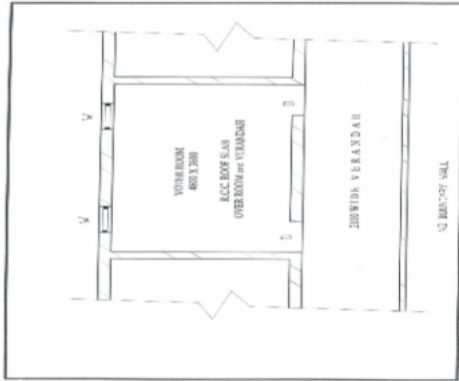

নির্বাচক নিবন্ধন আধিকারিকের স্বাক্ষর

Nazri Naksha

Google Map View

Polling Station Building Front View

Polling Station Front View

Cad View

Key MAP View

1	WB/29/200/180260	নাম : অপর্ণা অধিকারী স্বামীর নাম: জয়দেব অধিকারী বাড়ির নং : n0015 বয়স : 55 লিঙ্গ : মহিলা	ফটো উপলব্ধ	2	WB/29/200/180512	নাম : রামকৃষ্ণ অধিকারী পিতার নাম: বাসুদেব অধিকারী বাড়ির নং : n0016 বয়স : 51 লিঙ্গ : পুরুষ	ফটো উপলব্ধ	3	GWV2297968	নাম : দীপা অধিকারী স্বামীর নাম: রামকৃষ্ণ অধিকারী বাড়ির নং : n0016 বয়স : 44 লিঙ্গ : মহিলা	ফটো উপলব্ধ
4	WB/29/200/180386	নাম : নারায়ন অধিকারী পিতার নাম: বিষ্ণুপদ অধিকারী বাড়ির নং : n0018 বয়স : 55 লিঙ্গ : পুরুষ	ফটো উপলব্ধ	5	WB/29/200/180575	নাম : সন্তোষীরাণী অধিকারী স্বামীর নাম: নারায়ন অধিকারী বাড়ির নং : n0018 বয়স : 52 লিঙ্গ : মহিলা	ফটো উপলব্ধ	6	GWV1546928	নাম : মধুসূদন অধিকারী পিতার নাম: বিষ্ণুপদ অধিকারী বাড়ির নং : n0018 বয়স : 46 লিঙ্গ : পুরুষ	ফটো উপলব্ধ
7	RGN0440990	নাম : রীনা অধিকারী স্বামীর নাম: মধুসূদন অধিকারী বাড়ির নং : n0018 বয়স : 40 লিঙ্গ : মহিলা	ফটো উপলব্ধ	8	RGN1402437	নাম : কবিতা গাঙ্গুলী(অধিকারী) স্বামীর নাম: শ্যামকৃষ্ণ অধিকারী বাড়ির নং : n0116 বয়স : 40 লিঙ্গ : মহিলা	ফটো উপলব্ধ	9	RGN2026946	নাম : শুকদেব অধিকারী পিতার নাম: মহাদেব অধিকারী বাড়ির নং : n0015 বয়স : 29 লিঙ্গ : পুরুষ	ফটো উপলব্ধ
10	RGN2027050	নাম : সত্যেশ্বর অধিকারী পিতার নাম: জয়দেব অধিকারী বাড়ির নং : n0015 বয়স : 29 লিঙ্গ : পুরুষ	ফটো উপলব্ধ	11	RGN2437465	নাম : মমতা অধিকারী স্বামীর নাম: মহাদেব অধিকারী বাড়ির নং : n0015 বয়স : 53 লিঙ্গ : মহিলা	ফটো উপলব্ধ	12	RGN2437143	নাম : মহাদেব অধিকারী পিতার নাম: হরিশচন্দ্র অধিকারী বাড়ির নং : n0015 বয়স : 57 লিঙ্গ : পুরুষ	ফটো উপলব্ধ
13	GWV2297976	নাম : মদন মোহন অধিকারী পিতার নাম: বাসুদেব অধিকারী বাড়ির নং : n0016 বয়স : 44 লিঙ্গ : পুরুষ	ফটো উপলব্ধ	14	RGN1402346	নাম : সুর্ণনা অধিকারী স্বামীর নাম: সুদর্শন অধিকারী বাড়ির নং : n0018 বয়স : 35 লিঙ্গ : মহিলা	ফটো উপলব্ধ	15	RGN1827237	নাম : তুলিকা অধিকারী (হালদার) স্বামীর নাম: মদন মোহন অধিকারী বাড়ির নং : n0016 বয়স : 32 লিঙ্গ : মহিলা	ফটো উপলব্ধ
16	GWV1545573	নাম : সুদর্শন অধিকারী পিতার নাম: বিষ্ণুপদ অধিকারী বাড়ির নং : n0018 বয়স : 44 লিঙ্গ : পুরুষ	ফটো উপলব্ধ	17	GWV2297984	নাম : শ্যাম কৃষ্ণ অধিকারী পিতার নাম: বাসুদেব অধিকারী বাড়ির নং : n0116 বয়স : 45 লিঙ্গ : পুরুষ	ফটো উপলব্ধ	18	RGN2836427	নাম : রিয়া অধিকারী পিতার নাম: রামকৃষ্ণ অধিকারী বাড়ির নং : এন0016 বয়স : 22 লিঙ্গ : মহিলা	ফটো উপলব্ধ
19	RGN2721017	নাম : রামানন্দ অধিকারী পিতার নাম: নারায়ণ অধিকারী বাড়ির নং : এন0018 বয়স : 24 লিঙ্গ : পুরুষ	ফটো উপলব্ধ	20	RGN2699874	নাম : পারমিতা অধিকারী পিতার নাম: মহাদেব অধিকারী বাড়ির নং : এন0015 বয়স : 24 লিঙ্গ : মহিলা	ফটো উপলব্ধ	21	RGN2625739	নাম : মৌমিতা দাস অধিকারী স্বামীর নাম: সত্যেশ্বর অধিকারী বাড়ির নং : নং001 বয়স : 29 লিঙ্গ : মহিলা	ফটো উপলব্ধ
22	RGN2651750	নাম : মেনকা কর স্বামীর নাম: কালিপদ কর বাড়ির নং : n0034 বয়স : 84 লিঙ্গ : মহিলা	ফটো উপলব্ধ	23	RGN2258036	নাম : শান্তনু কর পিতার নাম: হিমাংশু কর বাড়ির নং : এন0035 বয়স : 26 লিঙ্গ : পুরুষ	ফটো উপলব্ধ	24	WB/29/200/180158	নাম : হিমাংশু কর পিতার নাম: কালিপদ কর বাড়ির নং : n0035 বয়স : 50 লিঙ্গ : পুরুষ	ফটো উপলব্ধ
25	GWV2525574	নাম : নমিতা কর পিতার নাম: কালিপদ কর বাড়ির নং : n0034 বয়স : 63 লিঙ্গ : মহিলা	ফটো উপলব্ধ	26	GWV1544485	নাম : সুধাংশু কর পিতার নাম: কালিপদ কর বাড়ির নং : n0034 বয়স : 49 লিঙ্গ : পুরুষ	ফটো উপলব্ধ	27	GWV2642684	নাম : সুজাতা কর পিতার নাম: কালিপদ কর বাড়ির নং : n0034 বয়স : 40 লিঙ্গ : মহিলা	ফটো উপলব্ধ
28	RGN1402288	নাম : কাকলি কর স্বামীর নাম: হিমাংশু কর বাড়ির নং : n0035 বয়স : 37 লিঙ্গ : মহিলা	ফটো উপলব্ধ	29	RGN2136547	নাম : সম্পা কর ঘোড়াই স্বামীর নাম: অমিত কুমার ঘোড়াই বাড়ির নং : NO043 বয়স : 28 লিঙ্গ : মহিলা	ফটো উপলব্ধ	30	WB/29/200/180626	নাম : দীপক কুমার কাণ্ডার পিতার নাম: সুধীর কাণ্ডার বাড়ির নং : n0038 বয়স : 62 লিঙ্গ : পুরুষ	ফটো উপলব্ধ