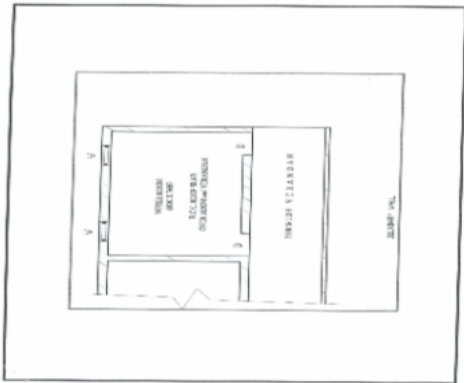

নির্বাচক নিবন্ধন আধিকারিকের স্বাক্ষর

Nazri Naksha

Google Map View

Polling Station Building Front View

Polling Station Front View

Cad View

Key MAP View

1 নাম : নমিতা পাত্র(কর) স্বামীর নাম: শিবব্রত কর বাড়ির নং : n0054 বয়স : 31 লিঙ্গ : মহিলা	RGN1827898 ফটো উপলব্ধ	2 নাম : হীরালাল কর পিতার নাম: গোবিন্দ কর বাড়ির নং : n0054 বয়স : 68 লিঙ্গ : পুরুষ	WB/29/200/183243 ফটো উপলব্ধ	3 নাম : কাঞ্চনবালা কর স্বামীর নাম: হীরালাল কর বাড়ির নং : n0054 বয়স : 61 লিঙ্গ : মহিলা	WB/29/200/183592 ফটো উপলব্ধ
4 নাম : বিজয় কর পিতার নাম: হীরালাল কর বাড়ির নং : n0054 বয়স : 50 লিঙ্গ : পুরুষ	GWV2300184 ফটো উপলব্ধ	5 নাম : সৃজাতা কর স্বামীর নাম: বিজয় কর বাড়ির নং : n0054 বয়স : 43 লিঙ্গ : মহিলা	GWV2300192 ফটো উপলব্ধ	6 নাম : মহাদেব কর পিতার নাম: হীরালাল কর বাড়ির নং : n0054 বয়স : 38 লিঙ্গ : পুরুষ	RGN1537018 ফটো উপলব্ধ
7 নাম : খুদন দোলই (কর) স্বামীর নাম: মহাদেব কর বাড়ির নং : n0054 বয়স : 37 লিঙ্গ : মহিলা	RGN1537000 ফটো উপলব্ধ	8 নাম : স্বদেশ কর পিতার নাম: হীরালাল কর বাড়ির নং : n0054 বয়স : 43 লিঙ্গ : পুরুষ	GWV2300200 ফটো উপলব্ধ	9 নাম : মলিনা কর স্বামীর নাম: স্বদেশ কর বাড়ির নং : n0054 বয়স : 41 লিঙ্গ : মহিলা	GWV2300218 ফটো উপলব্ধ
10 নাম : অশোক কর পিতার নাম: গোবিন্দ কর বাড়ির নং : n0054 বয়স : 73 লিঙ্গ : পুরুষ	RGN2439636 ফটো উপলব্ধ	11 নাম : শিবব্রত কর পিতার নাম: অশোক কুমার কর বাড়ির নং : n0054 বয়স : 40 লিঙ্গ : পুরুষ	GWV2580256 ফটো উপলব্ধ	12 নাম : সুভঙ্কর কর পিতার নাম: বিজয় কর বাড়ির নং : এন0054 বয়স : 23 লিঙ্গ : পুরুষ	RGN2704617 ফটো উপলব্ধ
13 নাম : সোনালী জানা কান্ডার স্বামীর নাম: শুশান্ত কান্ডার বাড়ির নং : N0017 বয়স : 26 লিঙ্গ : মহিলা	RGN2504017 ফটো উপলব্ধ	14 নাম : শত্ৰু কান্ডার পিতার নাম: যাদব কান্ডার বাড়ির নং : এন0017 বয়স : 27 লিঙ্গ : পুরুষ	RGN2269777 ফটো উপলব্ধ	15 নাম : রাহুল কান্ডার পিতার নাম: উত্তম কুমার কান্ডার বাড়ির নং : এন0019 বয়স : 22 লিঙ্গ : পুরুষ	RGN2798858 ফটো উপলব্ধ
16 নাম : সৌগত কান্ডার পিতার নাম: শশাঙ্ক কান্ডার বাড়ির নং : এন0014 বয়স : 27 লিঙ্গ : পুরুষ	RGN2258655 ফটো উপলব্ধ	17 নাম : আরতি কাণ্ডার স্বামীর নাম: কালিপদ কাণ্ডার বাড়ির নং : n0019 বয়স : 70 লিঙ্গ : মহিলা	RGN2438000 ফটো উপলব্ধ	18 নাম : যাদব কাণ্ডার পিতার নাম: পতিত পাবন কান্ডার বাড়ির নং : n0017 বয়স : 55 লিঙ্গ : পুরুষ	RGN2442051 ফটো উপলব্ধ
19 নাম : রেণুকা কাণ্ডার স্বামীর নাম: অজিত কাণ্ডার বাড়ির নং : n0065 বয়স : 73 লিঙ্গ : মহিলা	RGN2437689 ফটো উপলব্ধ	20 নাম : তপন কুমার কাণ্ডার পিতার নাম: কালীপদ কাণ্ডার বাড়ির নং : n0019 বয়স : 46 লিঙ্গ : পুরুষ	GWV2060705 ফটো উপলব্ধ	21 নাম : হরিপদ কাণ্ডার পিতার নাম: পতিত কাণ্ডার বাড়ির নং : n0017 বয়স : 71 লিঙ্গ : পুরুষ	WB/29/200/183045 ফটো উপলব্ধ
22 নাম : প্রতিভা কাণ্ডার স্বামীর নাম: হরিপদ কাণ্ডার বাড়ির নং : n0017 বয়স : 58 লিঙ্গ : মহিলা	WB/29/200/183044 ফটো উপলব্ধ	23 নাম : সুশীল কাণ্ডার পিতার নাম: হরিপদ কাণ্ডার বাড়ির নং : n0017 বয়স : 41 লিঙ্গ : পুরুষ	GWV2300234 ফটো উপলব্ধ	24 নাম : মাধব চন্দ্র কাণ্ডার পিতার নাম: পতিতপাবন কাণ্ডার বাড়ির নং : n0017 বয়স : 59 লিঙ্গ : পুরুষ	WB/29/200/183010 ফটো উপলব্ধ
25 নাম : সবিতা কাণ্ডার স্বামীর নাম: মাধব চন্দ্র কাণ্ডার বাড়ির নং : n0017 বয়স : 45 লিঙ্গ : মহিলা	GWV1386598 ফটো উপলব্ধ	26 নাম : সুশান্ত কান্ডার পিতার নাম: হরিপদ কান্ডার বাড়ির নং : n0017 বয়স : 38 লিঙ্গ : পুরুষ	GWV2643518 ফটো উপলব্ধ	27 নাম : তনুশ্রী বেত্রা কান্ডার স্বামীর নাম: সুশীল কান্ডার বাড়ির নং : n0017 বয়স : 36 লিঙ্গ : মহিলা	RGN1702307 ফটো উপলব্ধ
28 নাম : শশাঙ্ক কাণ্ডার পিতার নাম: গোষ্ঠ কাণ্ডার বাড়ির নং : n0018 বয়স : 55 লিঙ্গ : পুরুষ	WB/29/200/183069 ফটো উপলব্ধ	29 নাম : পূর্ণিমা কান্ডার স্বামীর নাম: শশাঙ্ক শেখর কান্ডার বাড়ির নং : n0018 বয়স : 50 লিঙ্গ : মহিলা	GWV1386606 ফটো উপলব্ধ	30 নাম : উত্তম কুমার কাণ্ডার পিতার নাম: কালীপদ কাণ্ডার বাড়ির নং : n0019 বয়স : 52 লিঙ্গ : পুরুষ	GWV2060697 ফটো উপলব্ধ