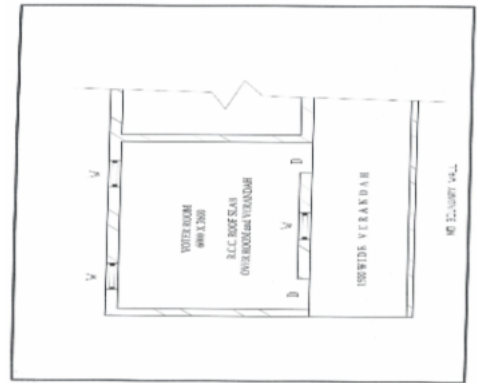

নির্বাচক নিবন্ধন আধিকারিকের স্বাক্ষর

Nazri Naksha

Google Map View

Polling Station Building Front View

Polling Station Front View

Cad View

Key MAP View

1 নাম : নমিতা পাত্র(কর) স্বামীর নাম: শিবব্রত কর বাড়ির নং : n0054 বয়স : 31 লিঙ্গ : মহিলা	RGN1827898 ফটো উপলব্ধ	2 নাম : হীরালাল কর পিতার নাম: গোবিন্দ কর বাড়ির নং : n0054 বয়স : 68 লিঙ্গ : পুরুষ	WB/29/200/183243 ফটো উপলব্ধ	3 নাম : কাঞ্চনবালা কর স্বামীর নাম: হীরালাল কর বাড়ির নং : n0054 বয়স : 61 লিঙ্গ : মহিলা	WB/29/200/183592 ফটো উপলব্ধ
4 নাম : বিজয় কর পিতার নাম: হীরালাল কর বাড়ির নং : n0054 বয়স : 50 লিঙ্গ : পুরুষ	GWV2300184 ফটো উপলব্ধ	5 নাম : সৃজাতা কর স্বামীর নাম: বিজয় কর বাড়ির নং : n0054 বয়স : 43 লিঙ্গ : মহিলা	GWV2300192 ফটো উপলব্ধ	6 নাম : মহাদেব কর পিতার নাম: হীরালাল কর বাড়ির নং : n0054 বয়স : 38 লিঙ্গ : পুরুষ	RGN1537018 ফটো উপলব্ধ
7 নাম : খুদন দোলই (কর) স্বামীর নাম: মহাদেব কর বাড়ির নং : n0054 বয়স : 37 লিঙ্গ : মহিলা	RGN1537000 ফটো উপলব্ধ	8 নাম : স্বদেশ কর পিতার নাম: হীরালাল কর বাড়ির নং : n0054 বয়স : 43 লিঙ্গ : পুরুষ	GWV2300200 ফটো উপলব্ধ	9 নাম : মলিনা কর স্বামীর নাম: স্বদেশ কর বাড়ির নং : n0054 বয়স : 41 লিঙ্গ : মহিলা	GWV2300218 ফটো উপলব্ধ
10 নাম : অশোক কর পিতার নাম: গোবিন্দ কর বাড়ির নং : n0054 বয়স : 73 লিঙ্গ : পুরুষ	RGN2439636 ফটো উপলব্ধ	11 নাম : শিবব্রত কর পিতার নাম: অশোক কুমার কর বাড়ির নং : n0054 বয়স : 40 লিঙ্গ : পুরুষ	GWV2580256 ফটো উপলব্ধ	12 নাম : সুভঙ্কর কর পিতার নাম: বিজয় কর বাড়ির নং : এন0054 বয়স : 23 লিঙ্গ : পুরুষ	RGN2704617 ফটো উপলব্ধ
13 নাম : সোনালী জানা কান্ডার স্বামীর নাম: শুশান্ত কান্ডার বাড়ির নং : N0017 বয়স : 26 লিঙ্গ : মহিলা	RGN2504017 ফটো উপলব্ধ	14 নাম : শত্ৰু কান্ডার পিতার নাম: যাদব কান্ডার বাড়ির নং : এন0017 বয়স : 27 লিঙ্গ : পুরুষ	RGN2269777 ফটো উপলব্ধ	15 নাম : রাহুল কান্ডার পিতার নাম: উত্তম কুমার কান্ডার বাড়ির নং : এন0019 বয়স : 22 লিঙ্গ : পুরুষ	RGN2798858 ফটো উপলব্ধ
16 নাম : সৌগত কান্ডার পিতার নাম: শশাঙ্ক কান্ডার বাড়ির নং : এন0014 বয়স : 27 লিঙ্গ : পুরুষ	RGN2258655 ফটো উপলব্ধ	17 নাম : আরতি কাণ্ডার স্বামীর নাম: কালিপদ কাণ্ডার বাড়ির নং : n0019 বয়স : 70 লিঙ্গ : মহিলা	RGN2438000 ফটো উপলব্ধ	18 নাম : যাদব কাণ্ডার পিতার নাম: পতিত পাবন কান্ডার বাড়ির নং : n0017 বয়স : 55 লিঙ্গ : পুরুষ	RGN2442051 ফটো উপলব্ধ
19 নাম : রেণুকা কাণ্ডার স্বামীর নাম: অজিত কাণ্ডার বাড়ির নং : n0065 বয়স : 73 লিঙ্গ : মহিলা	RGN2437689 ফটো উপলব্ধ	20 নাম : তপন কুমার কাণ্ডার পিতার নাম: কালীপদ কাণ্ডার বাড়ির নং : n0019 বয়স : 46 লিঙ্গ : পুরুষ	GWV2060705 ফটো উপলব্ধ	21 নাম : হরিপদ কাণ্ডার পিতার নাম: পতিত কাণ্ডার বাড়ির নং : n0017 বয়স : 71 লিঙ্গ : পুরুষ	WB/29/200/183045 ফটো উপলব্ধ
22 নাম : প্রতিভা কাণ্ডার স্বামীর নাম: হরিপদ কাণ্ডার বাড়ির নং : n0017 বয়স : 58 লিঙ্গ : মহিলা	WB/29/200/183044 ফটো উপলব্ধ	23 নাম : সুশীল কাণ্ডার পিতার নাম: হরিপদ কাণ্ডার বাড়ির নং : n0017 বয়স : 41 লিঙ্গ : পুরুষ	GWV2300234 ফটো উপলব্ধ	24 নাম : মাধব চন্দ্র কাণ্ডার পিতার নাম: পতিতপাবন কাণ্ডার বাড়ির নং : n0017 বয়স : 59 লিঙ্গ : পুরুষ	WB/29/200/183010 ফটো উপলব্ধ
25 নাম : সবিতা কাণ্ডার স্বামীর নাম: মাধব চন্দ্র কাণ্ডার বাড়ির নং : n0017 বয়স : 45 লিঙ্গ : মহিলা	GWV1386598 ফটো উপলব্ধ	26 নাম : সুশান্ত কান্ডার পিতার নাম: হরিপদ কান্ডার বাড়ির নং : n0017 বয়স : 38 লিঙ্গ : পুরুষ	GWV2643518 ফটো উপলব্ধ	27 নাম : তনুশ্রী বেত্রা কান্ডার স্বামীর নাম: সুশীল কান্ডার বাড়ির নং : n0017 বয়স : 36 লিঙ্গ : মহিলা	RGN1702307 ফটো উপলব্ধ
28 নাম : শশাঙ্ক কাণ্ডার পিতার নাম: গোষ্ঠ কাণ্ডার বাড়ির নং : n0018 বয়স : 55 লিঙ্গ : পুরুষ	WB/29/200/183069 ফটো উপলব্ধ	29 নাম : পূর্ণিমা কান্ডার স্বামীর নাম: শশাঙ্ক শেখর কান্ডার বাড়ির নং : n0018 বয়স : 50 লিঙ্গ : মহিলা	GWV1386606 ফটো উপলব্ধ	30 নাম : উত্তম কুমার কাণ্ডার পিতার নাম: কালীপদ কাণ্ডার বাড়ির নং : n0019 বয়স : 52 লিঙ্গ : পুরুষ	GWV2060697 ফটো উপলব্ধ