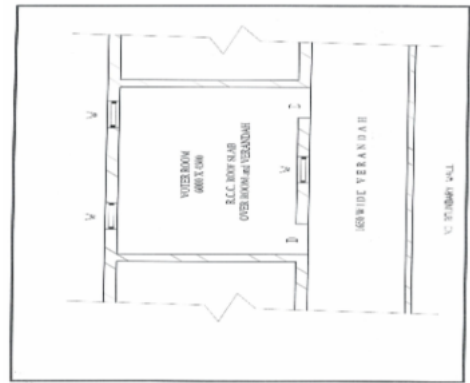

নির্বাচক নিবন্ধন আধিকারিকের স্বাক্ষর

Nazri Naksha

Google Map View

Polling Station Building Front View

Polling Station Front View

Cad View

Key MAP View

1 নাম : বিনীতা সামন্ত স্বামীর নাম: শশাঙ্ক সামন্ত বাড়ির নং : n0104 বয়স : 43 লিঙ্গ : মহিলা	GWV2299345 ফটো উপলব্ধ	2 নাম : সূজন সামন্ত পিতার নাম: শশাঙ্ক সামন্ত বাড়ির নং : n0104 বয়স : 30 লিঙ্গ : পুরুষ	RGN1932433 ফটো উপলব্ধ	3 নাম : সৌমেন সামন্ত পিতার নাম: শশাঙ্ক সামন্ত বাড়ির নং : এন0104 বয়স : 27 লিঙ্গ : পুরুষ	RGN2258853 ফটো উপলব্ধ
4 নাম : শশাঙ্ক সামন্ত পিতার নাম: শশু বাড়ির নং : n0104 বয়স : 56 লিঙ্গ : পুরুষ	WB/29/200/180570 ফটো উপলব্ধ	5 নাম : তাপস খাটুয়া পিতার নাম: পরান চন্দ্র খাটুয়া বাড়ির নং : n0120 বয়স : 37 লিঙ্গ : পুরুষ	RGN2027654 ফটো উপলব্ধ	6 নাম : মিনু খাটুয়া স্বামীর নাম: সহদেব খাটুয়া বাড়ির নং : n0120 বয়স : 33 লিঙ্গ : মহিলা	RGN1828078 ফটো উপলব্ধ
7 নাম : সহদেব খাটুয়া মায়ের নাম: মন্দারানী খাটুয়া বাড়ির নং : n0120 বয়স : 40 লিঙ্গ : পুরুষ	GWV2643179 ফটো উপলব্ধ	8 নাম : মহাদেব খাটুয়া পিতার নাম: মনু খাটুয়া বাড়ির নং : n0119 বয়স : 32 লিঙ্গ : পুরুষ	RGN1702414 ফটো উপলব্ধ	9 নাম : মধুপ্রিয়া খাটুয়া স্বামীর নাম: তপস খাটুয়া বাড়ির নং : n0120 বয়স : 37 লিঙ্গ : মহিলা	RGN2287670 ফটো উপলব্ধ
10 নাম : বিশ্বনাথ ঘোড়াই পিতার নাম: কানাই ঘোড়াই বাড়ির নং : n0092 বয়স : 72 লিঙ্গ : পুরুষ	RGN2448678 ফটো উপলব্ধ	11 নাম : কার্তিক ঘোড়াই পিতার নাম: দিলীপ ঘোড়াই বাড়ির নং : N0087 বয়স : 27 লিঙ্গ : পুরুষ	RGN2191765 ফটো উপলব্ধ	12 নাম : বনশ্রী ঘোড়াই স্বামীর নাম: উত্তম কুমার ঘোড়াই বাড়ির নং : n0092 বয়স : 37 লিঙ্গ : মহিলা	RGN1402916 ফটো উপলব্ধ
13 নাম : গিতারানী ঘোড়াই স্বামীর নাম: বিশ্বনাথ ঘোড়াই বাড়ির নং : n0092 বয়স : 64 লিঙ্গ : মহিলা	RGN2448686 ফটো উপলব্ধ	14 নাম : রীনা ঘোড়াই স্বামীর নাম: বিজয় ঘোড়াই বাড়ির নং : এন090 বয়স : 40 লিঙ্গ : মহিলা	RGN2757193 ফটো উপলব্ধ	15 নাম : রাধানাথ ঘোড়াই পিতার নাম: কানাই ঘোড়াই বাড়ির নং : n0082 বয়স : 68 লিঙ্গ : পুরুষ	WB/29/200/180105 ফটো উপলব্ধ
16 নাম : শিব প্রসাদ ঘোড়াই পিতার নাম: গুরুপদ ঘোড়াই বাড়ির নং : n0085 বয়স : 46 লিঙ্গ : পুরুষ	GWV2299436 ফটো উপলব্ধ	17 নাম : সুখেন্দু ঘোড়াই পিতার নাম: গুরুপদ ঘোড়াই বাড়ির নং : n0085 বয়স : 42 লিঙ্গ : পুরুষ	GWV2299444 ফটো উপলব্ধ	18 নাম : সুজাতা ঘোড়াই স্বামীর নাম: সুখেন্দু ঘোড়াই বাড়ির নং : n0085 বয়স : 50 লিঙ্গ : মহিলা	RGN1610500 ফটো উপলব্ধ
19 নাম : পুতুল ঘোড়াই স্বামীর নাম: শিবপ্রসাদ ঘোড়াই বাড়ির নং : n0085 বয়স : 38 লিঙ্গ : মহিলা	RGN0449363 ফটো উপলব্ধ	20 নাম : শঙ্কর ঘোড়াই পিতার নাম: নিরঞ্জন ঘোড়াই বাড়ির নং : n0086 বয়স : 43 লিঙ্গ : পুরুষ	GWV2299402 ফটো উপলব্ধ	21 নাম : আল্পনা ঘোড়াই স্বামীর নাম: শঙ্কর ঘোড়াই বাড়ির নং : n0086 বয়স : 37 লিঙ্গ : মহিলা	RGN1402965 ফটো উপলব্ধ
22 নাম : সঞ্জয় ঘোড়াই পিতার নাম: নিরঞ্জন ঘোড়াই বাড়ির নং : n0086 বয়স : 40 লিঙ্গ : পুরুষ	RGN1828151 ফটো উপলব্ধ	23 নাম : চন্দনা ঘোড়াই স্বামীর নাম: সঞ্জয় ঘোড়াই বাড়ির নং : n0086 বয়স : 41 লিঙ্গ : মহিলা	GWV2301083 ফটো উপলব্ধ	24 নাম : অঞ্জনা ঘোড়াই স্বামীর নাম: বিকাশ ঘোড়াই বাড়ির নং : n0088 বয়স : 52 লিঙ্গ : মহিলা	WB/29/200/180267 ফটো উপলব্ধ
25 নাম : চম্পারানী ঘোড়াই স্বামীর নাম: পতিত ঘোড়াই বাড়ির নং : n0089 বয়স : 78 লিঙ্গ : মহিলা	WB/29/200/180272 ফটো উপলব্ধ	26 নাম : সুম্যা ঘোড়াই স্বামীর নাম: আকাশ ঘোড়াই বাড়ির নং : n0089 বয়স : 41 লিঙ্গ : মহিলা	GWV2301059 ফটো উপলব্ধ	27 নাম : সুদর্শন ঘোড়াই পিতার নাম: ঈশ্বর ঘোড়াই বাড়ির নং : n0090 বয়স : 73 লিঙ্গ : পুরুষ	WB/29/200/180131 ফটো উপলব্ধ
28 নাম : চম্পা ঘোড়াই স্বামীর নাম: সুদর্শন ঘোড়াই বাড়ির নং : n0090 বয়স : 53 লিঙ্গ : মহিলা	WB/29/200/180288 ফটো উপলব্ধ	29 নাম : বিজয় ঘোড়াই পিতার নাম: সুদর্শন ঘোড়াই বাড়ির নং : n0090 বয়স : 34 লিঙ্গ : পুরুষ	RGN1610492 ফটো উপলব্ধ	30 নাম : বেলারানী ঘোড়াই স্বামীর নাম: নারায়ন ঘোড়াই বাড়ির নং : n0090 বয়স : 52 লিঙ্গ : মহিলা	WB/29/200/180287 ফটো উপলব্ধ