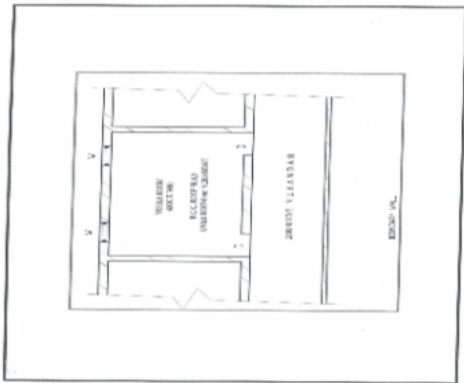

নির্বাচক নিবন্ধন আধিকারিকের স্বাক্ষর

Nazri Naksha

Google Map View

Polling Station Building Front View

Polling Station Front View

Cad View

Key MAP View

1 নাম : বিনীতা সামন্ত স্বামীর নাম: শশাঙ্ক সামন্ত বাড়ির নং : n0104 বয়স : 43 লিঙ্গ : মহিলা	GWV2299345 ফটো উপলব্ধ	2 নাম : সূজন সামন্ত পিতার নাম: শশাঙ্ক সামন্ত বাড়ির নং : n0104 বয়স : 30 লিঙ্গ : পুরুষ	RGN1932433 ফটো উপলব্ধ	3 নাম : সৌমেন সামন্ত পিতার নাম: শশাঙ্ক সামন্ত বাড়ির নং : এন0104 বয়স : 27 লিঙ্গ : পুরুষ	RGN2258853 ফটো উপলব্ধ
4 নাম : শশাঙ্ক সামন্ত পিতার নাম: শশু বাড়ির নং : n0104 বয়স : 56 লিঙ্গ : পুরুষ	WB/29/200/180570 ফটো উপলব্ধ	5 নাম : তাপস খাটুয়া পিতার নাম: পরান চন্দ্র খাটুয়া বাড়ির নং : n0120 বয়স : 37 লিঙ্গ : পুরুষ	RGN2027654 ফটো উপলব্ধ	6 নাম : মিনু খাটুয়া স্বামীর নাম: সহদেব খাটুয়া বাড়ির নং : n0120 বয়স : 33 লিঙ্গ : মহিলা	RGN1828078 ফটো উপলব্ধ
7 নাম : সহদেব খাটুয়া মায়ের নাম: মন্দারানী খাটুয়া বাড়ির নং : n0120 বয়স : 40 লিঙ্গ : পুরুষ	GWV2643179 ফটো উপলব্ধ	8 নাম : মহাদেব খাটুয়া পিতার নাম: মনু খাটুয়া বাড়ির নং : n0119 বয়স : 32 লিঙ্গ : পুরুষ	RGN1702414 ফটো উপলব্ধ	9 নাম : মধুপ্রিয়া খাটুয়া স্বামীর নাম: তপস খাটুয়া বাড়ির নং : n0120 বয়স : 37 লিঙ্গ : মহিলা	RGN2287670 ফটো উপলব্ধ
10 নাম : বিশ্বনাথ ঘোড়াই পিতার নাম: কানাই ঘোড়াই বাড়ির নং : n0092 বয়স : 72 লিঙ্গ : পুরুষ	RGN2448678 ফটো উপলব্ধ	11 নাম : কার্তিক ঘোড়াই পিতার নাম: দিলীপ ঘোড়াই বাড়ির নং : N0087 বয়স : 27 লিঙ্গ : পুরুষ	RGN2191765 ফটো উপলব্ধ	12 নাম : বনশ্রী ঘোড়াই স্বামীর নাম: উত্তম কুমার ঘোড়াই বাড়ির নং : n0092 বয়স : 37 লিঙ্গ : মহিলা	RGN1402916 ফটো উপলব্ধ
13 নাম : গিতারানী ঘোড়াই স্বামীর নাম: বিশ্বনাথ ঘোড়াই বাড়ির নং : n0092 বয়স : 64 লিঙ্গ : মহিলা	RGN2448686 ফটো উপলব্ধ	14 নাম : রীনা ঘোড়াই স্বামীর নাম: বিজয় ঘোড়াই বাড়ির নং : এন090 বয়স : 40 লিঙ্গ : মহিলা	RGN2757193 ফটো উপলব্ধ	15 নাম : রাধানাথ ঘোড়াই পিতার নাম: কানাই ঘোড়াই বাড়ির নং : n0082 বয়স : 68 লিঙ্গ : পুরুষ	WB/29/200/180105 ফটো উপলব্ধ
16 নাম : শিব প্রসাদ ঘোড়াই পিতার নাম: গুরুপদ ঘোড়াই বাড়ির নং : n0085 বয়স : 46 লিঙ্গ : পুরুষ	GWV2299436 ফটো উপলব্ধ	17 নাম : সুখেন্দু ঘোড়াই পিতার নাম: গুরুপদ ঘোড়াই বাড়ির নং : n0085 বয়স : 42 লিঙ্গ : পুরুষ	GWV2299444 ফটো উপলব্ধ	18 নাম : সুজাতা ঘোড়াই স্বামীর নাম: সুখেন্দু ঘোড়াই বাড়ির নং : n0085 বয়স : 50 লিঙ্গ : মহিলা	RGN1610500 ফটো উপলব্ধ
19 নাম : পুতুল ঘোড়াই স্বামীর নাম: শিবপ্রসাদ ঘোড়াই বাড়ির নং : n0085 বয়স : 38 লিঙ্গ : মহিলা	RGN0449363 ফটো উপলব্ধ	20 নাম : শঙ্কর ঘোড়াই পিতার নাম: নিরঞ্জন ঘোড়াই বাড়ির নং : n0086 বয়স : 43 লিঙ্গ : পুরুষ	GWV2299402 ফটো উপলব্ধ	21 নাম : আল্পনা ঘোড়াই স্বামীর নাম: শঙ্কর ঘোড়াই বাড়ির নং : n0086 বয়স : 37 লিঙ্গ : মহিলা	RGN1402965 ফটো উপলব্ধ
22 নাম : সঞ্জয় ঘোড়াই পিতার নাম: নিরঞ্জন ঘোড়াই বাড়ির নং : n0086 বয়স : 40 লিঙ্গ : পুরুষ	RGN1828151 ফটো উপলব্ধ	23 নাম : চন্দনা ঘোড়াই স্বামীর নাম: সঞ্জয় ঘোড়াই বাড়ির নং : n0086 বয়স : 41 লিঙ্গ : মহিলা	GWV2301083 ফটো উপলব্ধ	24 নাম : অঞ্জনা ঘোড়াই স্বামীর নাম: বিকাশ ঘোড়াই বাড়ির নং : n0088 বয়স : 52 লিঙ্গ : মহিলা	WB/29/200/180267 ফটো উপলব্ধ
25 নাম : চম্পারানী ঘোড়াই স্বামীর নাম: পতিত ঘোড়াই বাড়ির নং : n0089 বয়স : 78 লিঙ্গ : মহিলা	WB/29/200/180272 ফটো উপলব্ধ	26 নাম : সুম্যা ঘোড়াই স্বামীর নাম: আকাশ ঘোড়াই বাড়ির নং : n0089 বয়স : 41 লিঙ্গ : মহিলা	GWV2301059 ফটো উপলব্ধ	27 নাম : সুদর্শন ঘোড়াই পিতার নাম: ঈশ্বর ঘোড়াই বাড়ির নং : n0090 বয়স : 73 লিঙ্গ : পুরুষ	WB/29/200/180131 ফটো উপলব্ধ
28 নাম : চম্পা ঘোড়াই স্বামীর নাম: সুদর্শন ঘোড়াই বাড়ির নং : n0090 বয়স : 53 লিঙ্গ : মহিলা	WB/29/200/180288 ফটো উপলব্ধ	29 নাম : বিজয় ঘোড়াই পিতার নাম: সুদর্শন ঘোড়াই বাড়ির নং : n0090 বয়স : 34 লিঙ্গ : পুরুষ	RGN1610492 ফটো উপলব্ধ	30 নাম : বেলারানী ঘোড়াই স্বামীর নাম: নারায়ন ঘোড়াই বাড়ির নং : n0090 বয়স : 52 লিঙ্গ : মহিলা	WB/29/200/180287 ফটো উপলব্ধ