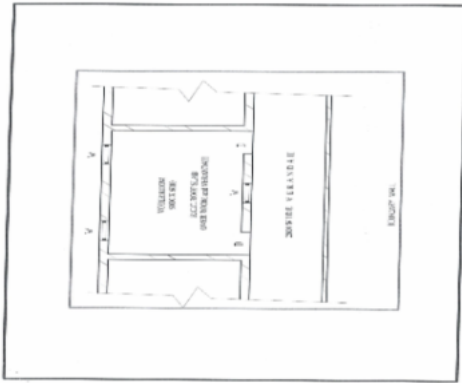

নির্বাচক নিবন্ধন আধিকারিকের স্বাক্ষর

Nazri Naksha

Google Map View

Polling Station Building Front View

Polling Station Front View

Cad View

Key MAP View

1 নাম : অনিমা কর স্বামীর নাম: মনোরঞ্জন কর বাড়ির নং : n0033 বয়স : 50 লিঙ্গ : মহিলা	LBT1383421 ফটো উপলব্ধ	2 নাম : অসিত কর পিতার নাম: সুদর্শন কর বাড়ির নং : n0032 বয়স : 40 লিঙ্গ : পুরুষ	LBT2183531 ফটো উপলব্ধ	3 নাম : অমিতকুমার কর পিতার নাম: সুদর্শন কর বাড়ির নং : n0032 বয়স : 42 লিঙ্গ : পুরুষ	LBT1977362 ফটো উপলব্ধ
4 নাম : দীপালী কর স্বামীর নাম: সুদর্শন কর বাড়ির নং : n0032 বয়স : 56 লিঙ্গ : মহিলা	WB/29/199/321343 ফটো উপলব্ধ	5 নাম : সুদর্শন কর পিতার নাম: শ্যামপদ কর বাড়ির নং : n0032 বয়স : 60 লিঙ্গ : পুরুষ	WB/29/199/321259 ফটো উপলব্ধ	6 নাম : দীপঙ্কর কর পিতার নাম: চিত্তরঞ্জন কর বাড়ির নং : n0031 বয়স : 35 লিঙ্গ : পুরুষ	RGN1511955 ফটো উপলব্ধ
7 নাম : সরস্বতী কর স্বামীর নাম: চিত্তরঞ্জন কর বাড়ির নং : n0031 বয়স : 52 লিঙ্গ : মহিলা	WB/29/199/321192 ফটো উপলব্ধ	8 নাম : চণ্ডী কর পিতার নাম: নারায়ন চন্দ্র কর বাড়ির নং : n0030 বয়স : 40 লিঙ্গ : পুরুষ	LBT2183523 ফটো উপলব্ধ	9 নাম : সঞ্জয় মুর্মু পিতার নাম: বাবুলাল মুর্মু বাড়ির নং : n0032 বয়স : 35 লিঙ্গ : পুরুষ	RGN1359421 ফটো উপলব্ধ
10 নাম : সবিতা মুর্মু স্বামীর নাম: রবেন মুর্মু বাড়ির নং : n0032 বয়স : 44 লিঙ্গ : মহিলা	RGN1359439 ফটো উপলব্ধ	11 নাম : পিন্টু কর পিতার নাম: মনোরঞ্জন কর বাড়ির নং : n0033 বয়স : 29 লিঙ্গ : পুরুষ	RGN2000842 ফটো উপলব্ধ	12 নাম : গৌরী মুর্মু স্বামীর নাম: বাবুলাল মুর্মু বাড়ির নং : n0032 বয়স : 53 লিঙ্গ : মহিলা	RGN2432656 ফটো উপলব্ধ
13 নাম : বাবুলাল মুর্মু পিতার নাম: গুণধর মুর্মু বাড়ির নং : n0032 বয়স : 59 লিঙ্গ : পুরুষ	RGN2432649 ফটো উপলব্ধ	14 নাম : মল্লিকা মুর্মু স্বামীর নাম: সঞ্জয় মুর্মু বাড়ির নং : N0032 বয়স : 28 লিঙ্গ : মহিলা	RGN2160489 ফটো উপলব্ধ	15 নাম : রবেন মুর্মু পিতার নাম: বাবুলাল মুর্মু বাড়ির নং : n0032 বয়স : 42 লিঙ্গ : পুরুষ	LBT2063808 ফটো উপলব্ধ
16 নাম : অষ্টমী কর স্বামীর নাম: চন্ডী কর বাড়ির নং : n0030 বয়স : 37 লিঙ্গ : মহিলা	RGN1358845 ফটো উপলব্ধ	17 নাম : চিত্তরঞ্জন কর পিতার নাম: শ্যামপদ কর বাড়ির নং : n0031 বয়স : 57 লিঙ্গ : পুরুষ	WB/29/199/321191 ফটো উপলব্ধ	18 নাম : সোমা কর স্বামীর নাম: অমিত কুমার কর বাড়ির নং : n0032 বয়স : 30 লিঙ্গ : মহিলা	RGN1909043 ফটো উপলব্ধ
19 নাম : মনোরঞ্জন কর পিতার নাম: শ্যামপদ কর বাড়ির নং : n0033 বয়স : 54 লিঙ্গ : পুরুষ	WB/29/199/321363 ফটো উপলব্ধ	20 নাম : উষাবালা কর স্বামীর নাম: নারায়ন কর বাড়ির নং : n0030 বয়স : 59 লিঙ্গ : মহিলা	WB/29/199/321289 ফটো উপলব্ধ	21 নাম : অসিম কুমার খাঁড়া পিতার নাম: সুবল চন্দ্র খাঁড়া বাড়ির নং : এন০০৬৫ বয়স : 42 লিঙ্গ : পুরুষ	LBT1976380 ফটো উপলব্ধ
22 নাম : নির্মল চন্দ্র খাঁড়া পিতার নাম: যতীন্দ্রনাথ খাঁড়া বাড়ির নং : n0065 বয়স : 60 লিঙ্গ : পুরুষ	RGN1593219 ফটো উপলব্ধ	23 নাম : কৃষ্ণা মন্ডল(খাঁড়া) স্বামীর নাম: লাল কৃষ্ণ খাঁড়া বাড়ির নং : n0065 বয়স : 48 লিঙ্গ : মহিলা	RGN1358886 ফটো উপলব্ধ	24 নাম : জগদীশ চন্দ্র খাঁড়া পিতার নাম: যুগল কিশোর খাঁড়া বাড়ির নং : এন0066 বয়স : 46 লিঙ্গ : পুরুষ	LBT1156488 ফটো উপলব্ধ
25 নাম : সুমিত্রা খাঁড়া স্বামীর নাম: জগদীশ চন্দ্র খাঁড়া বাড়ির নং : n0066 বয়স : 45 লিঙ্গ : মহিলা	LBT2063618 ফটো উপলব্ধ	26 নাম : মঞ্জুশ্রী খাঁড়া পিতার নাম: স্বপন খাঁড়া বাড়ির নং : এন0064 বয়স : 22 লিঙ্গ : মহিলা	RGN2825172 ফটো উপলব্ধ	27 নাম : ডলি মন্ডল(খাঁড়া) স্বামীর নাম: অসীম কুমার খাঁড়া বাড়ির নং : n0065 বয়স : 40 লিঙ্গ : মহিলা	RGN1908961 ফটো উপলব্ধ
28 নাম : লালকৃষ্ণ খাঁড়া পিতার নাম: সুবল চন্দ্র খাঁড়া বাড়ির নং : n0065 বয়স : 46 লিঙ্গ : পুরুষ	LBT1155191 ফটো উপলব্ধ	29 নাম : অঞ্জু খাঁড়া স্বামীর নাম: নির্মল চন্দ্র খাঁড়া বাড়ির নং : n0065 বয়স : 62 লিঙ্গ : মহিলা	RGN1593227 ফটো উপলব্ধ	30 নাম : মীনু খাঁড়া স্বামীর নাম: স্বপন খাঁড়া বাড়ির নং : n0064 বয়স : 45 লিঙ্গ : মহিলা	LBT1384197 ফটো উপলব্ধ