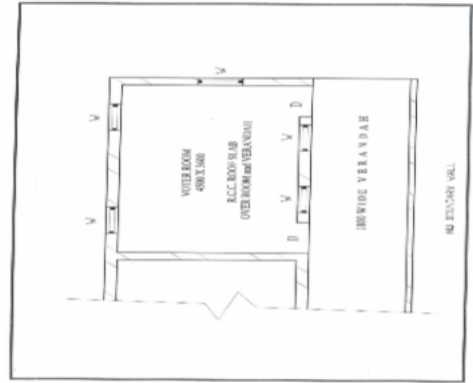

নির্বাচক নিবন্ধন আধিকারিকের স্বাক্ষর

Nazri Naksha

Google Map View

Polling Station Building Front View

Polling Station Front View

Cad View

Key MAP View

1 নাম : অনিমা কর স্বামীর নাম: মনোরঞ্জন কর বাড়ির নং : n0033 বয়স : 50 লিঙ্গ : মহিলা	LBT1383421 ফটো উপলব্ধ	2 নাম : অসিত কর পিতার নাম: সুদর্শন কর বাড়ির নং : n0032 বয়স : 40 লিঙ্গ : পুরুষ	LBT2183531 ফটো উপলব্ধ	3 নাম : অমিতকুমার কর পিতার নাম: সুদর্শন কর বাড়ির নং : n0032 বয়স : 42 লিঙ্গ : পুরুষ	LBT1977362 ফটো উপলব্ধ
4 নাম : দীপালী কর স্বামীর নাম: সুদর্শন কর বাড়ির নং : n0032 বয়স : 56 লিঙ্গ : মহিলা	WB/29/199/321343 ফটো উপলব্ধ	5 নাম : সুদর্শন কর পিতার নাম: শ্যামপদ কর বাড়ির নং : n0032 বয়স : 60 লিঙ্গ : পুরুষ	WB/29/199/321259 ফটো উপলব্ধ	6 নাম : দীপঙ্কর কর পিতার নাম: চিত্তরঞ্জন কর বাড়ির নং : n0031 বয়স : 35 লিঙ্গ : পুরুষ	RGN1511955 ফটো উপলব্ধ
7 নাম : সরস্বতী কর স্বামীর নাম: চিত্তরঞ্জন কর বাড়ির নং : n0031 বয়স : 52 লিঙ্গ : মহিলা	WB/29/199/321192 ফটো উপলব্ধ	8 নাম : চণ্ডী কর পিতার নাম: নারায়ন চন্দ্র কর বাড়ির নং : n0030 বয়স : 40 লিঙ্গ : পুরুষ	LBT2183523 ফটো উপলব্ধ	9 নাম : সঞ্জয় মুর্মু পিতার নাম: বাবুলাল মুর্মু বাড়ির নং : n0032 বয়স : 35 লিঙ্গ : পুরুষ	RGN1359421 ফটো উপলব্ধ
10 নাম : সবিতা মুর্মু স্বামীর নাম: রবেন মুর্মু বাড়ির নং : n0032 বয়স : 44 লিঙ্গ : মহিলা	RGN1359439 ফটো উপলব্ধ	11 নাম : পিন্টু কর পিতার নাম: মনোরঞ্জন কর বাড়ির নং : n0033 বয়স : 29 লিঙ্গ : পুরুষ	RGN2000842 ফটো উপলব্ধ	12 নাম : গৌরী মুর্মু স্বামীর নাম: বাবুলাল মুর্মু বাড়ির নং : n0032 বয়স : 53 লিঙ্গ : মহিলা	RGN2432656 ফটো উপলব্ধ
13 নাম : বাবুলাল মুর্মু পিতার নাম: গুণধর মুর্মু বাড়ির নং : n0032 বয়স : 59 লিঙ্গ : পুরুষ	RGN2432649 ফটো উপলব্ধ	14 নাম : মল্লিকা মুর্মু স্বামীর নাম: সঞ্জয় মুর্মু বাড়ির নং : N0032 বয়স : 28 লিঙ্গ : মহিলা	RGN2160489 ফটো উপলব্ধ	15 নাম : রবেন মুর্মু পিতার নাম: বাবুলাল মুর্মু বাড়ির নং : n0032 বয়স : 42 লিঙ্গ : পুরুষ	LBT2063808 ফটো উপলব্ধ
16 নাম : অষ্টমী কর স্বামীর নাম: চন্ডী কর বাড়ির নং : n0030 বয়স : 37 লিঙ্গ : মহিলা	RGN1358845 ফটো উপলব্ধ	17 নাম : চিত্তরঞ্জন কর পিতার নাম: শ্যামপদ কর বাড়ির নং : n0031 বয়স : 57 লিঙ্গ : পুরুষ	WB/29/199/321191 ফটো উপলব্ধ	18 নাম : সোমা কর স্বামীর নাম: অমিত কুমার কর বাড়ির নং : n0032 বয়স : 30 লিঙ্গ : মহিলা	RGN1909043 ফটো উপলব্ধ
19 নাম : মনোরঞ্জন কর পিতার নাম: শ্যামপদ কর বাড়ির নং : n0033 বয়স : 54 লিঙ্গ : পুরুষ	WB/29/199/321363 ফটো উপলব্ধ	20 নাম : উষাবালা কর স্বামীর নাম: নারায়ন কর বাড়ির নং : n0030 বয়স : 59 লিঙ্গ : মহিলা	WB/29/199/321289 ফটো উপলব্ধ	21 নাম : অসিম কুমার খাঁড়া পিতার নাম: সুবল চন্দ্র খাঁড়া বাড়ির নং : এন০০৬৫ বয়স : 42 লিঙ্গ : পুরুষ	LBT1976380 ফটো উপলব্ধ
22 নাম : নির্মল চন্দ্র খাঁড়া পিতার নাম: যতীন্দ্রনাথ খাঁড়া বাড়ির নং : n0065 বয়স : 60 লিঙ্গ : পুরুষ	RGN1593219 ফটো উপলব্ধ	23 নাম : কৃষ্ণা মন্ডল(খাঁড়া) স্বামীর নাম: লাল কৃষ্ণ খাঁড়া বাড়ির নং : n0065 বয়স : 48 লিঙ্গ : মহিলা	RGN1358886 ফটো উপলব্ধ	24 নাম : জগদীশ চন্দ্র খাঁড়া পিতার নাম: যুগল কিশোর খাঁড়া বাড়ির নং : এন0066 বয়স : 46 লিঙ্গ : পুরুষ	LBT1156488 ফটো উপলব্ধ
25 নাম : সুমিত্রা খাঁড়া স্বামীর নাম: জগদীশ চন্দ্র খাঁড়া বাড়ির নং : n0066 বয়স : 45 লিঙ্গ : মহিলা	LBT2063618 ফটো উপলব্ধ	26 নাম : মঞ্জুশ্রী খাঁড়া পিতার নাম: স্বপন খাঁড়া বাড়ির নং : এন0064 বয়স : 22 লিঙ্গ : মহিলা	RGN2825172 ফটো উপলব্ধ	27 নাম : ডলি মন্ডল(খাঁড়া) স্বামীর নাম: অসীম কুমার খাঁড়া বাড়ির নং : n0065 বয়স : 40 লিঙ্গ : মহিলা	RGN1908961 ফটো উপলব্ধ
28 নাম : লালকৃষ্ণ খাঁড়া পিতার নাম: সুবল চন্দ্র খাঁড়া বাড়ির নং : n0065 বয়স : 46 লিঙ্গ : পুরুষ	LBT1155191 ফটো উপলব্ধ	29 নাম : অঞ্জু খাঁড়া স্বামীর নাম: নির্মল চন্দ্র খাঁড়া বাড়ির নং : n0065 বয়স : 62 লিঙ্গ : মহিলা	RGN1593227 ফটো উপলব্ধ	30 নাম : মীনু খাঁড়া স্বামীর নাম: স্বপন খাঁড়া বাড়ির নং : n0064 বয়স : 45 লিঙ্গ : মহিলা	LBT1384197 ফটো উপলব্ধ