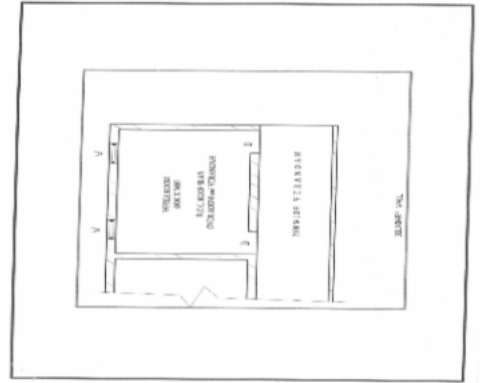

নির্বাচক নিবন্ধন আধিকারিকের স্বাক্ষর

Nazri Naksha

Google Map View

Polling Station Building Front View

Polling Station Front View

Cad View

Key MAP View

1 নাম : আরজান বিবি স্বামীর নাম: সৈয়দ রেজ্জাক আলি বাড়ির নং : n0075 বয়স : 58 লিঙ্গ : মহিলা	WB/29/200/237380	2 নাম : স্বরাজ অধিকারী পিতার নাম: কালীপদ অধিকারী বাড়ির নং : n0024 বয়স : 49 লিঙ্গ : পুরুষ	GWV1340991	3 নাম : দেবরাজ অধিকারী পিতার নাম: কালীপদ অধিকারী বাড়ির নং : n0024 বয়স : 46 লিঙ্গ : পুরুষ	GWV1578103
4 নাম : দীপ্তি অধিকারী স্বামীর নাম: কালীপদ অধিকারী বাড়ির নং : n0024 বয়স : 75 লিঙ্গ : মহিলা	WB/29/200/237159	5 নাম : কালীপদ অধিকারী পিতার নাম: নিবারণ চন্দ্র অধিকারী বাড়ির নং : n0024 বয়স : 81 লিঙ্গ : পুরুষ	WB/29/200/237114	6 নাম : চন্দনা অধিকারী স্বামীর নাম: স্বরাজ অধিকারী বাড়ির নং : n0024 বয়স : 36 লিঙ্গ : মহিলা	RGN1408129
7 নাম : খুকুমনি অধিকারী স্বামীর নাম: দেবরাজ অধিকারী বাড়ির নং : n0024 বয়স : 36 লিঙ্গ : মহিলা	RGN1706829	8 নাম : শোভেন আচার্য পিতার নাম: কানাইলাল আচার্য বাড়ির নং : n0012 বয়স : 61 লিঙ্গ : পুরুষ	WB/29/200/237451	9 নাম : মঞ্জু আচার্য স্বামীর নাম: শোভেন আচার্য বাড়ির নং : n0012 বয়স : 52 লিঙ্গ : মহিলা	WB/29/200/237581
10 নাম : সুশান্ত আচার্য পিতার নাম: কানাইলাল আচার্য বাড়ির নং : n0012 বয়স : 56 লিঙ্গ : পুরুষ	WB/29/200/237261	11 নাম : সুসমা আচার্য স্বামীর নাম: পাঁচুগোপাল আচার্য বাড়ির নং : n0013 বয়স : 61 লিঙ্গ : মহিলা	WB/29/200/237580	12 নাম : সন্দীপ আচার্য পিতার নাম: পাঁচু গোপাল আচার্য বাড়ির নং : n0013 বয়স : 34 লিঙ্গ : পুরুষ	RGN1612753
13 নাম : পাঁচুগোপাল আচার্য পিতার নাম: কানাইলাল আচার্য বাড়ির নং : n0013 বয়স : 68 লিঙ্গ : পুরুষ	WB/29/200/237588	14 নাম : উমা আচার্য স্বামীর নাম: সুশান্ত আচার্য বাড়ির নং : n0012 বয়স : 42 লিঙ্গ : মহিলা	GWV2214534	15 নাম : সুদীপ্তা আচার্য পিতার নাম: সুশান্ত আচার্য বাড়ির নং : এন0012 বয়স : 23 লিঙ্গ : মহিলা	RGN2756666
16 নাম : পায়েল আচার্য স্বামীর নাম: সন্দীপ আচার্য বাড়ির নং : এন0013 বয়স : 25 লিঙ্গ : মহিলা	RGN2756690	17 নাম : সুদীপ আচার্য পিতার নাম: সোভেন আচার্য বাড়ির নং : 000 বয়স : 31 লিঙ্গ : পুরুষ	RGN1831221	18 নাম : লক্ষী কর রায় স্বামীর নাম: রঞ্জিত কুমার রায় বাড়ির নং : এন000 বয়স : 57 লিঙ্গ : মহিলা	BHR3186509
19 নাম : বিজয়িনী কিস্কু পিতার নাম: বিনয় কিস্কু বাড়ির নং : n0031 বয়স : 32 লিঙ্গ : মহিলা	RGN1706589	20 নাম : খগেন কিস্কু পিতার নাম: সুরাই কিস্কু বাড়ির নং : n0032 বয়স : 59 লিঙ্গ : পুরুষ	RGN2401313	21 নাম : সরস্বতী কিস্কু স্বামীর নাম: খগেন কিস্কু বাড়ির নং : n0032 বয়স : 51 লিঙ্গ : মহিলা	RGN2401321
22 নাম : তাপসী টুডু(সরেন) স্বামীর নাম: গোকুল সরেন বাড়ির নং : n0032 বয়স : 33 লিঙ্গ : মহিলা	RGN1934512	23 নাম : গোকুল সরেন পিতার নাম: কালিপদ সরেন বাড়ির নং : n0032 বয়স : 31 লিঙ্গ : পুরুষ	RGN1831171	24 নাম : দিলীপ কিস্কু পিতার নাম: সুরাই কিস্কু বাড়ির নং : n0034 বয়স : 51 লিঙ্গ : পুরুষ	GWV1340322
25 নাম : বাদলী কিস্কু পিতার নাম: লক্ষ্মণ কিস্কু বাড়ির নং : n0085 বয়স : 53 লিঙ্গ : মহিলা	WB/29/200/237325	26 নাম : রাইমণি কিস্কু স্বামীর নাম: লক্ষ্মণ কিস্কু বাড়ির নং : n0085 বয়স : 68 লিঙ্গ : মহিলা	WB/29/200/237323	27 নাম : ঝুনি কিস্কু স্বামীর নাম: দিলীপ কিস্কু বাড়ির নং : n0034 বয়স : 41 লিঙ্গ : মহিলা	RGN1408160
28 নাম : বীরমণি কিস্কু স্বামীর নাম: বিনয় কিস্কু বাড়ির নং : n0031 বয়স : 54 লিঙ্গ : মহিলা	WB/29/200/237393	29 নাম : শুভ্রাংসু কিস্কু পিতার নাম: খগেন কিস্কু বাড়ির নং : এন0032 বয়স : 35 লিঙ্গ : পুরুষ	RGN1408335	30 নাম : ত্রিবেণী কিস্কু পিতার নাম: বিনয় কিস্কু বাড়ির নং : নং 31 বয়স : 22 লিঙ্গ : মহিলা	RGN2810992