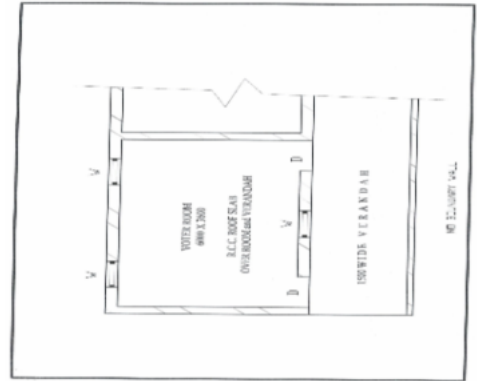

নির্বাচক নিবন্ধন আধিকারিকের স্বাক্ষর

Nazri Naksha

Google Map View

Polling Station Building Front View

Polling Station Front View

Cad View

Key MAP View

1 নাম : আমিরুদ্দিন শা পিতার নাম: সমিদুল শা বাড়ির নং : এন0155 বয়স : 31 লিঙ্গ : পুরুষ	RGN1934751 ফটো উপলব্ধ	2 নাম : সায়েরজান বিবি স্বামীর নাম: কালু বাড়ির নং : n0125 বয়স : 73 লিঙ্গ : মহিলা	WB/29/200/243124 ফটো উপলব্ধ	3 নাম : মমেনা বিবি স্বামীর নাম: সায়জাত খাঁ বাড়ির নং : n0128 বয়স : 83 লিঙ্গ : মহিলা	WB/29/200/243463 ফটো উপলব্ধ
4 নাম : মুরসেদ খাঁ পিতার নাম: সায়জাত খাঁ বাড়ির নং : n0128 বয়স : 66 লিঙ্গ : পুরুষ	RGN2416410 ফটো উপলব্ধ	5 নাম : হামিদা বিবি স্বামীর নাম: মুরসেদ খাঁ বাড়ির নং : n0128 বয়স : 61 লিঙ্গ : মহিলা	RGN2416329 ফটো উপলব্ধ	6 নাম : গহরজান বিবি স্বামীর নাম: ইসমাইল বাড়ির নং : n0130 বয়স : 78 লিঙ্গ : মহিলা	WB/29/200/243128 ফটো উপলব্ধ
7 নাম : সেক ওমর আলি পিতার নাম: সেক দলিরুদ্দিন বাড়ির নং : n0133 বয়স : 55 লিঙ্গ : পুরুষ	RGN2936011 ফটো উপলব্ধ	8 নাম : মমতাজ বিবি স্বামীর নাম: সেক দিলমহম্মদ আলি বাড়ির নং : n0133 বয়স : 43 লিঙ্গ : মহিলা	GWV2531358 ফটো উপলব্ধ	9 নাম : সেক ফয়েজ আলি পিতার নাম: সেক দলিরুদ্দিন বাড়ির নং : n0134 বয়স : 63 লিঙ্গ : পুরুষ	RGN3009537 ফটো উপলব্ধ
10 নাম : মুর্শিদা বিবি স্বামীর নাম: সেক রবিউল আলি বাড়ির নং : n0135 বয়স : 39 লিঙ্গ : মহিলা	GWV2649861 ফটো উপলব্ধ	11 নাম : আবুজান বিবি পিতার নাম: আবুল সেখ বাড়ির নং : n0135 বয়স : 40 লিঙ্গ : মহিলা	RGN1832393 ফটো উপলব্ধ	12 নাম : সেক সেরাজুদ্দিন পিতার নাম: সেক সইদু বাড়ির নং : n0136 বয়স : 78 লিঙ্গ : পুরুষ	WB/29/200/243051 ফটো উপলব্ধ
13 নাম : মুসলেমা বিবি স্বামীর নাম: রবিউল রহমান বাড়ির নং : n0136 বয়স : 38 লিঙ্গ : মহিলা	RGN0497925 ফটো উপলব্ধ	14 নাম : রবিউল রহমান সেক পিতার নাম: সেরাজুদ্দিন সেক বাড়ির নং : n0136 বয়স : 36 লিঙ্গ : পুরুষ	RGN1540921 ফটো উপলব্ধ	15 নাম : সেক সেরাফত পিতার নাম: লতিব বাড়ির নং : n0118 বয়স : 55 লিঙ্গ : পুরুষ	WB/29/200/243457 ফটো উপলব্ধ
16 নাম : রাজিয়া বিবি স্বামীর নাম: সেক সেরাফত বাড়ির নং : n0118 বয়স : 50 লিঙ্গ : মহিলা	GWV1345479 ফটো উপলব্ধ	17 নাম : সেক সেরাজুল আলি পিতার নাম: সেক লতিব বাড়ির নং : n0118 বয়স : 68 লিঙ্গ : পুরুষ	WB/29/200/243455 ফটো উপলব্ধ	18 নাম : গুরি বিবি স্বামীর নাম: মনসুর খাঁ বাড়ির নং : n0083 বয়স : 77 লিঙ্গ : মহিলা	RGN2745198 ফটো উপলব্ধ
19 নাম : জাহানারা খাতুন পিতার নাম: মনসুর খাঁ বাড়ির নং : n0083 বয়স : 52 লিঙ্গ : মহিলা	GWV2322097 ফটো উপলব্ধ	20 নাম : তৈমুস খাঁ পিতার নাম: মনসুর খাঁ বাড়ির নং : n0083 বয়স : 38 লিঙ্গ : পুরুষ	RGN0497636 ফটো উপলব্ধ	21 নাম : ফাতেমা বিবি স্বামীর নাম: ফারুদ্দিন খাঁ বাড়ির নং : n0083 বয়স : 38 লিঙ্গ : মহিলা	RGN0497628 ফটো উপলব্ধ
22 নাম : সাগফতা বিবি স্বামীর নাম: সেক মুক্তার আলি বাড়ির নং : n0118 বয়স : 33 লিঙ্গ : মহিলা	RGN1707975 ফটো উপলব্ধ	23 নাম : জহরা বিবি স্বামীর নাম: সেক নজরুল আলি বাড়ির নং : n0118 বয়স : 62 লিঙ্গ : মহিলা	RGN2300093 ফটো উপলব্ধ	24 নাম : রেহানা বিবি স্বামীর নাম: সেরাজুল বাড়ির নং : n0118 বয়স : 63 লিঙ্গ : মহিলা	WB/29/200/243085 ফটো উপলব্ধ
25 নাম : রসিদা বিবি স্বামীর নাম: ফকির বাড়ির নং : n0118 বয়স : 58 লিঙ্গ : মহিলা	WB/29/200/243035 ফটো উপলব্ধ	26 নাম : সেক তামবীর আলি পিতার নাম: সেক নজরুল ইসলাম বাড়ির নং : n0118 বয়স : 33 লিঙ্গ : পুরুষ	RGN1708080 ফটো উপলব্ধ	27 নাম : সেক সৌকত আলি পিতার নাম: সেক সইদু বাড়ির নং : n0119 বয়স : 68 লিঙ্গ : পুরুষ	WB/29/200/243461 ফটো উপলব্ধ
28 নাম : সরিফন বিবি স্বামীর নাম: সাওকাত বাড়ির নং : n0119 বয়স : 63 লিঙ্গ : মহিলা	WB/29/200/243104 ফটো উপলব্ধ	29 নাম : আঞ্জুমনারা বিবি স্বামীর নাম: সেক সেরাফত আলি বাড়ির নং : n0119 বয়স : 43 লিঙ্গ : মহিলা	GWV2478709 ফটো উপলব্ধ	30 নাম : সেক সমীর আলি পিতার নাম: সেক আজিমুদ্দিন বাড়ির নং : n0137 বয়স : 63 লিঙ্গ : পুরুষ	WB/29/200/243144 ফটো উপলব্ধ