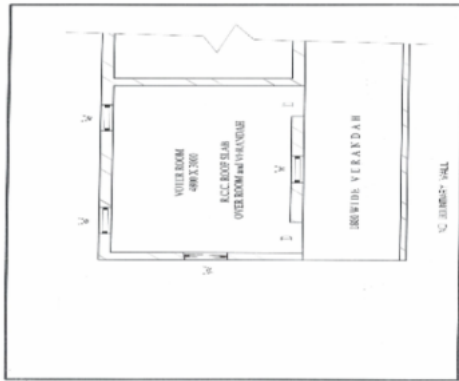

নির্বাচক নিবন্ধন আধিকারিকের স্বাক্ষর

Nazri Naksha

Google Map View

Polling Station Building Front View

Polling Station Front View

Cad View

Key MAP View

1 নাম : আমিরুদ্দিন শা পিতার নাম: সমিদুল শা বাড়ির নং : এন0155 বয়স : 31 লিঙ্গ : পুরুষ	RGN1934751 ফটো উপলব্ধ	2 নাম : সায়েরজান বিবি স্বামীর নাম: কালু বাড়ির নং : n0125 বয়স : 73 লিঙ্গ : মহিলা	WB/29/200/243124 ফটো উপলব্ধ	3 নাম : মমেনা বিবি স্বামীর নাম: সায়জাত খাঁ বাড়ির নং : n0128 বয়স : 83 লিঙ্গ : মহিলা	WB/29/200/243463 ফটো উপলব্ধ
4 নাম : মুরসেদ খাঁ পিতার নাম: সায়জাত খাঁ বাড়ির নং : n0128 বয়স : 66 লিঙ্গ : পুরুষ	RGN2416410 ফটো উপলব্ধ	5 নাম : হামিদা বিবি স্বামীর নাম: মুরসেদ খাঁ বাড়ির নং : n0128 বয়স : 61 লিঙ্গ : মহিলা	RGN2416329 ফটো উপলব্ধ	6 নাম : গহরজান বিবি স্বামীর নাম: ইসমাইল বাড়ির নং : n0130 বয়স : 78 লিঙ্গ : মহিলা	WB/29/200/243128 ফটো উপলব্ধ
7 নাম : সেক ওমর আলি পিতার নাম: সেক দলিরুদ্দিন বাড়ির নং : n0133 বয়স : 55 লিঙ্গ : পুরুষ	RGN2936011 ফটো উপলব্ধ	8 নাম : মমতাজ বিবি স্বামীর নাম: সেক দিলমহম্মদ আলি বাড়ির নং : n0133 বয়স : 43 লিঙ্গ : মহিলা	GWV2531358 ফটো উপলব্ধ	9 নাম : সেক ফয়েজ আলি পিতার নাম: সেক দলিরুদ্দিন বাড়ির নং : n0134 বয়স : 63 লিঙ্গ : পুরুষ	RGN3009537 ফটো উপলব্ধ
10 নাম : মুর্শিদা বিবি স্বামীর নাম: সেক রবিউল আলি বাড়ির নং : n0135 বয়স : 39 লিঙ্গ : মহিলা	GWV2649861 ফটো উপলব্ধ	11 নাম : আবুজান বিবি পিতার নাম: আবুল সেখ বাড়ির নং : n0135 বয়স : 40 লিঙ্গ : মহিলা	RGN1832393 ফটো উপলব্ধ	12 নাম : সেক সেরাজুদ্দিন পিতার নাম: সেক সইদু বাড়ির নং : n0136 বয়স : 78 লিঙ্গ : পুরুষ	WB/29/200/243051 ফটো উপলব্ধ
13 নাম : মুসলেমা বিবি স্বামীর নাম: রবিউল রহমান বাড়ির নং : n0136 বয়স : 38 লিঙ্গ : মহিলা	RGN0497925 ফটো উপলব্ধ	14 নাম : রবিউল রহমান সেক পিতার নাম: সেরাজুদ্দিন সেক বাড়ির নং : n0136 বয়স : 36 লিঙ্গ : পুরুষ	RGN1540921 ফটো উপলব্ধ	15 নাম : সেক সেরাফত পিতার নাম: লতিব বাড়ির নং : n0118 বয়স : 55 লিঙ্গ : পুরুষ	WB/29/200/243457 ফটো উপলব্ধ
16 নাম : রাজিয়া বিবি স্বামীর নাম: সেক সেরাফত বাড়ির নং : n0118 বয়স : 50 লিঙ্গ : মহিলা	GWV1345479 ফটো উপলব্ধ	17 নাম : সেক সেরাজুল আলি পিতার নাম: সেক লতিব বাড়ির নং : n0118 বয়স : 68 লিঙ্গ : পুরুষ	WB/29/200/243455 ফটো উপলব্ধ	18 নাম : গুরি বিবি স্বামীর নাম: মনসুর খাঁ বাড়ির নং : n0083 বয়স : 77 লিঙ্গ : মহিলা	RGN2745198 ফটো উপলব্ধ
19 নাম : জাহানারা খাতুন পিতার নাম: মনসুর খাঁ বাড়ির নং : n0083 বয়স : 52 লিঙ্গ : মহিলা	GWV2322097 ফটো উপলব্ধ	20 নাম : তৈমুস খাঁ পিতার নাম: মনসুর খাঁ বাড়ির নং : n0083 বয়স : 38 লিঙ্গ : পুরুষ	RGN0497636 ফটো উপলব্ধ	21 নাম : ফাতেমা বিবি স্বামীর নাম: ফারুদ্দিন খাঁ বাড়ির নং : n0083 বয়স : 38 লিঙ্গ : মহিলা	RGN0497628 ফটো উপলব্ধ
22 নাম : সাগফতা বিবি স্বামীর নাম: সেক মুক্তার আলি বাড়ির নং : n0118 বয়স : 33 লিঙ্গ : মহিলা	RGN1707975 ফটো উপলব্ধ	23 নাম : জহরা বিবি স্বামীর নাম: সেক নজরুল আলি বাড়ির নং : n0118 বয়স : 62 লিঙ্গ : মহিলা	RGN2300093 ফটো উপলব্ধ	24 নাম : রেহানা বিবি স্বামীর নাম: সেরাজুল বাড়ির নং : n0118 বয়স : 63 লিঙ্গ : মহিলা	WB/29/200/243085 ফটো উপলব্ধ
25 নাম : রসিদা বিবি স্বামীর নাম: ফকির বাড়ির নং : n0118 বয়স : 58 লিঙ্গ : মহিলা	WB/29/200/243035 ফটো উপলব্ধ	26 নাম : সেক তামবীর আলি পিতার নাম: সেক নজরুল ইসলাম বাড়ির নং : n0118 বয়স : 33 লিঙ্গ : পুরুষ	RGN1708080 ফটো উপলব্ধ	27 নাম : সেক সৌকত আলি পিতার নাম: সেক সইদু বাড়ির নং : n0119 বয়স : 68 লিঙ্গ : পুরুষ	WB/29/200/243461 ফটো উপলব্ধ
28 নাম : সরিফন বিবি স্বামীর নাম: সাওকাত বাড়ির নং : n0119 বয়স : 63 লিঙ্গ : মহিলা	WB/29/200/243104 ফটো উপলব্ধ	29 নাম : আঞ্জুমনারা বিবি স্বামীর নাম: সেক সেরাফত আলি বাড়ির নং : n0119 বয়স : 43 লিঙ্গ : মহিলা	GWV2478709 ফটো উপলব্ধ	30 নাম : সেক সমীর আলি পিতার নাম: সেক আজিমুদ্দিন বাড়ির নং : n0137 বয়স : 63 লিঙ্গ : পুরুষ	WB/29/200/243144 ফটো উপলব্ধ