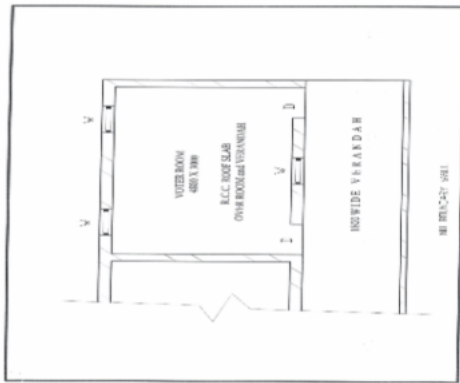

নির্বাচক নিবন্ধন আধিকারিকের স্বাক্ষর

Nazri Naksha

Google Map View

Polling Station Building Front View

Polling Station Front View

Cad View

Key MAP View

1 নাম : জবেদা বিবি স্বামীর নাম: কোরবান খাঁ বাড়ির নং : n0120 বয়স : 71 লিঙ্গ : মহিলা	WB/29/200/246512	2 নাম : কায়েম খাঁ পিতার নাম: আব্দুল খাঁ বাড়ির নং : n0120 বয়স : 47 লিঙ্গ : পুরুষ	GWV2650059	3 নাম : সায়মা বিবি স্বামীর নাম: কায়েম খাঁ বাড়ির নং : n0120 বয়স : 36 লিঙ্গ : মহিলা	RGN1410646
4 নাম : সাবির খাঁ পিতার নাম: আব্দুল খাঁ বাড়ির নং : n0120 বয়স : 41 লিঙ্গ : পুরুষ	RGN1410570	5 নাম : মো সানুয়ারা বিবি স্বামীর নাম: সেক উম্মার আলি বাড়ির নং : n0103 বয়স : 41 লিঙ্গ : মহিলা	GWV2323509	6 নাম : সেখ আবেদ আলি পিতার নাম: হাসরত বাড়ির নং : n0041 বয়স : 68 লিঙ্গ : পুরুষ	WB/29/200/246092
7 নাম : সেখ নসিম আক্তার আলি পিতার নাম: সেখ আবেদ আলি বাড়ির নং : n0041 বয়স : 31 লিঙ্গ : পুরুষ	RGN1832690	8 নাম : হামিদা বিবি স্বামীর নাম: আবেদ বাড়ির নং : n0041 বয়স : 63 লিঙ্গ : মহিলা	RGN2392702	9 নাম : সেখ সাহাজান আলি পিতার নাম: সাহাবুদ্দিন বাড়ির নং : n0057 বয়স : 68 লিঙ্গ : পুরুষ	WB/29/200/246759
10 নাম : সেখ সরিফুল আলি পিতার নাম: সেখ সাজাহান আলি বাড়ির নং : n0057 বয়স : 36 লিঙ্গ : পুরুষ	RGN1614130	11 নাম : সেখ আক্তার আলি পিতার নাম: সোলেমান বাড়ির নং : n0058 বয়স : 60 লিঙ্গ : পুরুষ	WB/29/200/246757	12 নাম : আজিজান বিবি স্বামীর নাম: সেক আক্তার বাড়ির নং : n0058 বয়স : 53 লিঙ্গ : মহিলা	WB/29/200/246627
13 নাম : হায়দারআলি শেখ পিতার নাম: সেক সোলেমান আলি বাড়ির নং : n0058 বয়স : 43 লিঙ্গ : পুরুষ	GWV2559243	14 নাম : সেক ময়জর আলি পিতার নাম: সেখ সোলেমান আলি বাড়ির নং : n0058 বয়স : 38 লিঙ্গ : পুরুষ	GWV2649911	15 নাম : সেক আজিজ আলি পিতার নাম: সেক আক্তার আলি বাড়ির নং : n0058 বয়স : 34 লিঙ্গ : পুরুষ	RGN1585918
16 নাম : সেখ তৈয়ব আলি পিতার নাম: সেখ কোরবান বাড়ির নং : n0109 বয়স : 53 লিঙ্গ : পুরুষ	WB/29/200/246535	17 নাম : জবেদা বিবি স্বামীর নাম: সেক তৈয়ব বাড়ির নং : n0109 বয়স : 43 লিঙ্গ : মহিলা	GWV2323145	18 নাম : সেক পিয়ার আলি পিতার নাম: সেখ সিদ্দিক বাড়ির নং : n0110 বয়স : 87 লিঙ্গ : পুরুষ	RGN2311058
19 নাম : ইয়াসমিন বিবি স্বামীর নাম: সেক নিয়াজ আলি বাড়ির নং : n0110 বয়স : 34 লিঙ্গ : মহিলা	RGN1832724	20 নাম : মোহেরজান বিবি স্বামীর নাম: নেজামুদ্দিন খাঁ বাড়ির নং : n0036 বয়স : 49 লিঙ্গ : মহিলা	GWV2323418	21 নাম : জরিলা বিবি স্বামীর নাম: সয়রুদ্দিন বাড়ির নং : n0036 বয়স : 68 লিঙ্গ : মহিলা	WB/29/200/246182
22 নাম : রমিজান বিবি স্বামীর নাম: মঞ্জুর খাঁ বাড়ির নং : n0036 বয়স : 59 লিঙ্গ : মহিলা	RGN2409746	23 নাম : বাবর (বাবলু) খাঁ পিতার নাম: সইরুদ্দিন খাঁ বাড়ির নং : n0036 বয়স : 38 লিঙ্গ : পুরুষ	GWV2650018	24 নাম : সিতারা খাতুন (বিবি) স্বামীর নাম: বাবর (বাবলু) খাঁ বাড়ির নং : n0036 বয়স : 37 লিঙ্গ : মহিলা	RGN1614262
25 নাম : সেখ ফিরোজ আলি পিতার নাম: সেখ হাফিজুদ্দিন বাড়ির নং : n0039 বয়স : 83 লিঙ্গ : পুরুষ	RGN2402352	26 নাম : নেহারজান বিবি স্বামীর নাম: সেখ ফিরোজ বাড়ির নং : n0039 বয়স : 76 লিঙ্গ : মহিলা	RGN2395572	27 নাম : সেক মনোয়ারা আলি পিতার নাম: সেক ফিরোজ বাড়ির নং : n0039 বয়স : 45 লিঙ্গ : পুরুষ	GWV2323475
28 নাম : সেক আবতাবুদ্দিন আলি পিতার নাম: সেক ফিরোজ আলি বাড়ির নং : n0039 বয়স : 39 লিঙ্গ : পুরুষ	GWV2531697	29 নাম : মর্জিনা বিবি স্বামীর নাম: সেখ আবতাবুদ্দিন আলি বাড়ির নং : n0039 বয়স : 33 লিঙ্গ : মহিলা	RGN1833110	30 নাম : মতিবুল খাঁ পিতার নাম: ফকিরুদ্দিন খাঁ বাড়ির নং : n0124 বয়স : 51 লিঙ্গ : পুরুষ	WB/29/200/246306