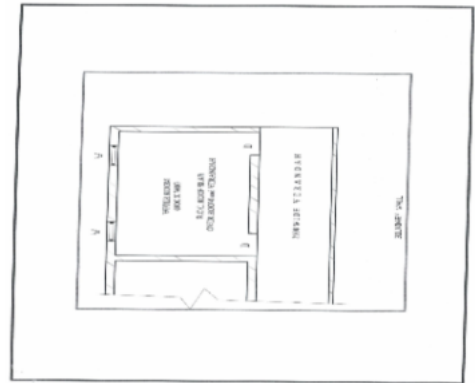

নির্বাচক নিবন্ধন আধিকারিকের স্বাক্ষর

Nazri Naksha

Google Map View

Polling Station Building Front View

Polling Station Front View

Cad View

Key MAP View

1 নাম : জবেদা বিবি স্বামীর নাম: কোরবান খাঁ বাড়ির নং : n0120 বয়স : 71 লিঙ্গ : মহিলা	WB/29/200/246512	2 নাম : কায়েম খাঁ পিতার নাম: আব্দুল খাঁ বাড়ির নং : n0120 বয়স : 47 লিঙ্গ : পুরুষ	GWV2650059	3 নাম : সায়মা বিবি স্বামীর নাম: কায়েম খাঁ বাড়ির নং : n0120 বয়স : 36 লিঙ্গ : মহিলা	RGN1410646
4 নাম : সাবির খাঁ পিতার নাম: আব্দুল খাঁ বাড়ির নং : n0120 বয়স : 41 লিঙ্গ : পুরুষ	RGN1410570	5 নাম : মো সানুয়ারা বিবি স্বামীর নাম: সেক উম্মার আলি বাড়ির নং : n0103 বয়স : 41 লিঙ্গ : মহিলা	GWV2323509	6 নাম : সেখ আবেদ আলি পিতার নাম: হাসরত বাড়ির নং : n0041 বয়স : 68 লিঙ্গ : পুরুষ	WB/29/200/246092
7 নাম : সেখ নসিম আক্তার আলি পিতার নাম: সেখ আবেদ আলি বাড়ির নং : n0041 বয়স : 31 লিঙ্গ : পুরুষ	RGN1832690	8 নাম : হামিদা বিবি স্বামীর নাম: আবেদ বাড়ির নং : n0041 বয়স : 63 লিঙ্গ : মহিলা	RGN2392702	9 নাম : সেখ সাহাজান আলি পিতার নাম: সাহাবুদ্দিন বাড়ির নং : n0057 বয়স : 68 লিঙ্গ : পুরুষ	WB/29/200/246759
10 নাম : সেখ সরিফুল আলি পিতার নাম: সেখ সাজাহান আলি বাড়ির নং : n0057 বয়স : 36 লিঙ্গ : পুরুষ	RGN1614130	11 নাম : সেখ আক্তার আলি পিতার নাম: সোলেমান বাড়ির নং : n0058 বয়স : 60 লিঙ্গ : পুরুষ	WB/29/200/246757	12 নাম : আজিজান বিবি স্বামীর নাম: সেক আক্তার বাড়ির নং : n0058 বয়স : 53 লিঙ্গ : মহিলা	WB/29/200/246627
13 নাম : হায়দারআলি শেখ পিতার নাম: সেক সোলেমান আলি বাড়ির নং : n0058 বয়স : 43 লিঙ্গ : পুরুষ	GWV2559243	14 নাম : সেক ময়জর আলি পিতার নাম: সেখ সোলেমান আলি বাড়ির নং : n0058 বয়স : 38 লিঙ্গ : পুরুষ	GWV2649911	15 নাম : সেক আজিজ আলি পিতার নাম: সেক আক্তার আলি বাড়ির নং : n0058 বয়স : 34 লিঙ্গ : পুরুষ	RGN1585918
16 নাম : সেখ তৈয়ব আলি পিতার নাম: সেখ কোরবান বাড়ির নং : n0109 বয়স : 53 লিঙ্গ : পুরুষ	WB/29/200/246535	17 নাম : জবেদা বিবি স্বামীর নাম: সেক তৈয়ব বাড়ির নং : n0109 বয়স : 43 লিঙ্গ : মহিলা	GWV2323145	18 নাম : সেক পিয়ার আলি পিতার নাম: সেখ সিদ্দিক বাড়ির নং : n0110 বয়স : 87 লিঙ্গ : পুরুষ	RGN2311058
19 নাম : ইয়াসমিন বিবি স্বামীর নাম: সেক নিয়াজ আলি বাড়ির নং : n0110 বয়স : 34 লিঙ্গ : মহিলা	RGN1832724	20 নাম : মোহেরজান বিবি স্বামীর নাম: নেজামুদ্দিন খাঁ বাড়ির নং : n0036 বয়স : 49 লিঙ্গ : মহিলা	GWV2323418	21 নাম : জরিলা বিবি স্বামীর নাম: সয়রুদ্দিন বাড়ির নং : n0036 বয়স : 68 লিঙ্গ : মহিলা	WB/29/200/246182
22 নাম : রমিজান বিবি স্বামীর নাম: মঞ্জুর খাঁ বাড়ির নং : n0036 বয়স : 59 লিঙ্গ : মহিলা	RGN2409746	23 নাম : বাবর (বাবলু) খাঁ পিতার নাম: সইরুদ্দিন খাঁ বাড়ির নং : n0036 বয়স : 38 লিঙ্গ : পুরুষ	GWV2650018	24 নাম : সিতারা খাতুন (বিবি) স্বামীর নাম: বাবর (বাবলু) খাঁ বাড়ির নং : n0036 বয়স : 37 লিঙ্গ : মহিলা	RGN1614262
25 নাম : সেখ ফিরোজ আলি পিতার নাম: সেখ হাফিজুদ্দিন বাড়ির নং : n0039 বয়স : 83 লিঙ্গ : পুরুষ	RGN2402352	26 নাম : নেহারজান বিবি স্বামীর নাম: সেখ ফিরোজ বাড়ির নং : n0039 বয়স : 76 লিঙ্গ : মহিলা	RGN2395572	27 নাম : সেক মনোয়ারা আলি পিতার নাম: সেক ফিরোজ বাড়ির নং : n0039 বয়স : 45 লিঙ্গ : পুরুষ	GWV2323475
28 নাম : সেক আবতাবুদ্দিন আলি পিতার নাম: সেক ফিরোজ আলি বাড়ির নং : n0039 বয়স : 39 লিঙ্গ : পুরুষ	GWV2531697	29 নাম : মর্জিনা বিবি স্বামীর নাম: সেখ আবতাবুদ্দিন আলি বাড়ির নং : n0039 বয়স : 33 লিঙ্গ : মহিলা	RGN1833110	30 নাম : মতিবুল খাঁ পিতার নাম: ফকিরুদ্দিন খাঁ বাড়ির নং : n0124 বয়স : 51 লিঙ্গ : পুরুষ	WB/29/200/246306