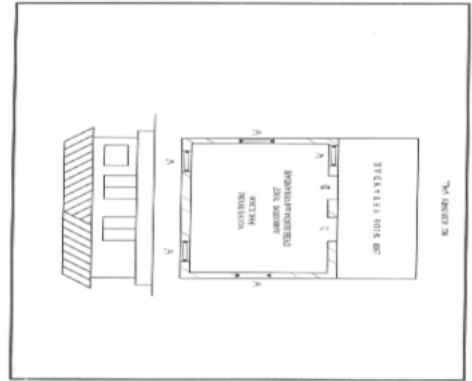

নির্বাচক নিবন্ধন আধিকারিকের স্বাক্ষর

Nazri Naksha

Google Map View

Polling Station Building Front View

Polling Station Front View

Cad View

Key MAP View

1 নাম : মালতী ডাং স্বামীর নাম: জয়দেব ডাং বাড়ির নং : n0014 বয়স : 60 লিঙ্গ : মহিলা	RGN3023561 ফটো উপলব্ধ	2 নাম : হাবলু ডাং পিতার নাম: বাদল ডাং বাড়ির নং : n0015 বয়স : 40 লিঙ্গ : পুরুষ	RGN2391209 ফটো উপলব্ধ	3 নাম : তপন ডাং পিতার নাম: জীবন ডাং বাড়ির নং : n0016 বয়স : 65 লিঙ্গ : পুরুষ	WB/29/200/246554 ফটো উপলব্ধ
4 নাম : নমিতা ডাং স্বামীর নাম: তপন ডাং বাড়ির নং : n0016 বয়স : 53 লিঙ্গ : মহিলা	WB/29/200/246492 ফটো উপলব্ধ	5 নাম : বিভাস ডাং পিতার নাম: তপন ডাং বাড়ির নং : n0016 বয়স : 29 লিঙ্গ : পুরুষ	RGN1708650 ফটো উপলব্ধ	6 নাম : বিকাশ ডাং পিতার নাম: তপন কুমার ডাং বাড়ির নং : n0016 বয়স : 34 লিঙ্গ : পুরুষ	RGN1614551 ফটো উপলব্ধ
7 নাম : মধু ডাং পিতার নাম: জীবন ডাং বাড়ির নং : n0018 বয়স : 75 লিঙ্গ : পুরুষ	RGN2336477 ফটো উপলব্ধ	8 নাম : রেনু ডাং স্বামীর নাম: মধু ডাং বাড়ির নং : n0018 বয়স : 71 লিঙ্গ : মহিলা	RGN2316867 ফটো উপলব্ধ	9 নাম : নান্দু ডাং পিতার নাম: মধু ডাং বাড়ির নং : n0018 বয়স : 36 লিঙ্গ : পুরুষ	RGN1614577 ফটো উপলব্ধ
10 নাম : বন্দনা ডাং পিতার নাম: সত্য ডাং বাড়ির নং : n0086 বয়স : 59 লিঙ্গ : মহিলা	GWV1345248 ফটো উপলব্ধ	11 নাম : বাবলু ডাং পিতার নাম: সত্য ডাং বাড়ির নং : n0086 বয়স : 44 লিঙ্গ : পুরুষ	GWV2084432 ফটো উপলব্ধ	12 নাম : কম্পনা ডাং স্বামীর নাম: বাবলু ডাং বাড়ির নং : n0015 বয়স : 52 লিঙ্গ : মহিলা	WB/29/200/246716 ফটো উপলব্ধ
13 নাম : মায়্যা ডাং স্বামীর নাম: খোকা ডাং বাড়ির নং : N0018 বয়স : 29 লিঙ্গ : মহিলা	RGN2114643 ফটো উপলব্ধ	14 নাম : বৃন্দা ডাং স্বামীর নাম: বিভাস ডাং বাড়ির নং : N0016 বয়স : 29 লিঙ্গ : মহিলা	RGN2194561 ফটো উপলব্ধ	15 নাম : মল্লিকা ডাং স্বামীর নাম: নান্দু ডাং বাড়ির নং : N0018 বয়স : 29 লিঙ্গ : মহিলা	RGN2194629 ফটো উপলব্ধ
16 নাম : সুসমা ডাং পিতার নাম: বাদল ডাং বাড়ির নং : n0015 বয়স : 34 লিঙ্গ : মহিলা	RGN2032183 ফটো উপলব্ধ	17 নাম : মিঠু কালসা স্বামীর নাম: শ্রীকান্ত কালসা বাড়ির নং : n0015 বয়স : 38 লিঙ্গ : মহিলা	RGN2032191 ফটো উপলব্ধ	18 নাম : খোকা ডাং পিতার নাম: মধু ডাং বাড়ির নং : n0018 বয়স : 53 লিঙ্গ : পুরুষ	WB/29/200/246658 ফটো উপলব্ধ
19 নাম : পূজা ডাং স্বামীর নাম: বিকাশ ডাং বাড়ির নং : n0016 বয়স : 29 লিঙ্গ : মহিলা	RGN2032324 ফটো উপলব্ধ	20 নাম : গঙ্গা দোলই ডাং স্বামীর নাম: বাবলু ডাং বাড়ির নং : n0086 বয়স : 28 লিঙ্গ : মহিলা	RGN2498509 ফটো উপলব্ধ	21 নাম : প্রবীর দোলই পিতার নাম: অশ্বিনী দোলই বাড়ির নং : n0028 বয়স : 33 লিঙ্গ : পুরুষ	RGN2488336 ফটো উপলব্ধ
22 নাম : অভিজিৎ ডাং পিতার নাম: বাবলু ডাং বাড়ির নং : n0015 বয়স : 28 লিঙ্গ : পুরুষ	RGN2032159 ফটো উপলব্ধ	23 নাম : সাহেব কলসা পিতার নাম: শ্রীকান্ত কলসা বাড়ির নং : লালচক বয়স : 21 লিঙ্গ : পুরুষ	RGN2868255 ফটো উপলব্ধ	24 নাম : সুস্মিতা দিগার পিতার নাম: মানস চন্দ্র দিগার বাড়ির নং : এন0074 বয়স : 23 লিঙ্গ : মহিলা	RGN2715993 ফটো উপলব্ধ
25 নাম : যমুনা দিগার স্বামীর নাম: দুলাল দিগার বাড়ির নং : n0074 বয়স : 70 লিঙ্গ : মহিলা	WB/29/200/246793 ফটো উপলব্ধ	26 নাম : পলাশচন্দ্র দিগার পিতার নাম: দুলাল দিগার বাড়ির নং : n0074 বয়স : 52 লিঙ্গ : পুরুষ	GWV1344118 ফটো উপলব্ধ	27 নাম : মানস চন্দ্র দিগার পিতার নাম: দুলাল দিগার বাড়ির নং : n0074 বয়স : 50 লিঙ্গ : পুরুষ	GWV1581438 ফটো উপলব্ধ
28 নাম : উষা দিগার স্বামীর নাম: মানস দিগার বাড়ির নং : n0074 বয়স : 45 লিঙ্গ : মহিলা	GWV1581701 ফটো উপলব্ধ	29 নাম : চিত্তরঞ্জন দোলই পিতার নাম: হরিপদ দোলই বাড়ির নং : n0001 বয়স : 80 লিঙ্গ : পুরুষ	WB/29/200/246700 ফটো উপলব্ধ	30 নাম : কম্পনা দোলই স্বামীর নাম: চিত্তরঞ্জন দোলই বাড়ির নং : n0001 বয়স : 73 লিঙ্গ : মহিলা	WB/29/200/246699 ফটো উপলব্ধ