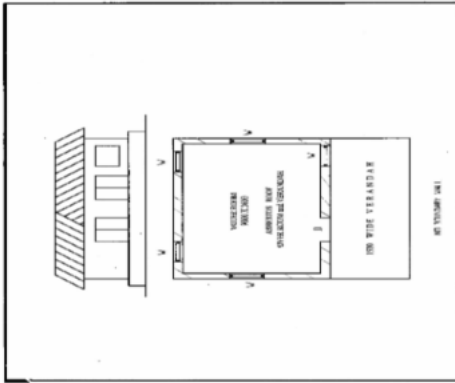

নির্বাচক নিবন্ধন আধিকারিকের স্বাক্ষর

Nazri Naksha

Google Map View

Polling Station Building Front View

Polling Station Front View

Cad View

Key MAP View

1 নাম : মালতী ডাং স্বামীর নাম: জয়দেব ডাং বাড়ির নং : n0014 বয়স : 60 লিঙ্গ : মহিলা	RGN3023561 ফটো উপলব্ধ	2 নাম : হাবলু ডাং পিতার নাম: বাদল ডাং বাড়ির নং : n0015 বয়স : 40 লিঙ্গ : পুরুষ	RGN2391209 ফটো উপলব্ধ	3 নাম : তপন ডাং পিতার নাম: জীবন ডাং বাড়ির নং : n0016 বয়স : 65 লিঙ্গ : পুরুষ	WB/29/200/246554 ফটো উপলব্ধ
4 নাম : নমিতা ডাং স্বামীর নাম: তপন ডাং বাড়ির নং : n0016 বয়স : 53 লিঙ্গ : মহিলা	WB/29/200/246492 ফটো উপলব্ধ	5 নাম : বিভাস ডাং পিতার নাম: তপন ডাং বাড়ির নং : n0016 বয়স : 29 লিঙ্গ : পুরুষ	RGN1708650 ফটো উপলব্ধ	6 নাম : বিকাশ ডাং পিতার নাম: তপন কুমার ডাং বাড়ির নং : n0016 বয়স : 34 লিঙ্গ : পুরুষ	RGN1614551 ফটো উপলব্ধ
7 নাম : মধু ডাং পিতার নাম: জীবন ডাং বাড়ির নং : n0018 বয়স : 75 লিঙ্গ : পুরুষ	RGN2336477 ফটো উপলব্ধ	8 নাম : রেনু ডাং স্বামীর নাম: মধু ডাং বাড়ির নং : n0018 বয়স : 71 লিঙ্গ : মহিলা	RGN2316867 ফটো উপলব্ধ	9 নাম : নান্দু ডাং পিতার নাম: মধু ডাং বাড়ির নং : n0018 বয়স : 36 লিঙ্গ : পুরুষ	RGN1614577 ফটো উপলব্ধ
10 নাম : বন্দনা ডাং পিতার নাম: সত্য ডাং বাড়ির নং : n0086 বয়স : 59 লিঙ্গ : মহিলা	GWV1345248 ফটো উপলব্ধ	11 নাম : বাবলু ডাং পিতার নাম: সত্য ডাং বাড়ির নং : n0086 বয়স : 44 লিঙ্গ : পুরুষ	GWV2084432 ফটো উপলব্ধ	12 নাম : কম্পনা ডাং স্বামীর নাম: বাবলু ডাং বাড়ির নং : n0015 বয়স : 52 লিঙ্গ : মহিলা	WB/29/200/246716 ফটো উপলব্ধ
13 নাম : মায়্যা ডাং স্বামীর নাম: খোকা ডাং বাড়ির নং : N0018 বয়স : 29 লিঙ্গ : মহিলা	RGN2114643 ফটো উপলব্ধ	14 নাম : বৃন্দা ডাং স্বামীর নাম: বিভাস ডাং বাড়ির নং : N0016 বয়স : 29 লিঙ্গ : মহিলা	RGN2194561 ফটো উপলব্ধ	15 নাম : মল্লিকা ডাং স্বামীর নাম: নান্দু ডাং বাড়ির নং : N0018 বয়স : 29 লিঙ্গ : মহিলা	RGN2194629 ফটো উপলব্ধ
16 নাম : সুসমা ডাং পিতার নাম: বাদল ডাং বাড়ির নং : n0015 বয়স : 34 লিঙ্গ : মহিলা	RGN2032183 ফটো উপলব্ধ	17 নাম : মিঠু কালসা স্বামীর নাম: শ্রীকান্ত কালসা বাড়ির নং : n0015 বয়স : 38 লিঙ্গ : মহিলা	RGN2032191 ফটো উপলব্ধ	18 নাম : খোকা ডাং পিতার নাম: মধু ডাং বাড়ির নং : n0018 বয়স : 53 লিঙ্গ : পুরুষ	WB/29/200/246658 ফটো উপলব্ধ
19 নাম : পূজা ডাং স্বামীর নাম: বিকাশ ডাং বাড়ির নং : n0016 বয়স : 29 লিঙ্গ : মহিলা	RGN2032324 ফটো উপলব্ধ	20 নাম : গঙ্গা দোলই ডাং স্বামীর নাম: বাবলু ডাং বাড়ির নং : n0086 বয়স : 28 লিঙ্গ : মহিলা	RGN2498509 ফটো উপলব্ধ	21 নাম : প্রবীর দোলই পিতার নাম: অশ্বিনী দোলই বাড়ির নং : n0028 বয়স : 33 লিঙ্গ : পুরুষ	RGN2488336 ফটো উপলব্ধ
22 নাম : অভিজিৎ ডাং পিতার নাম: বাবলু ডাং বাড়ির নং : n0015 বয়স : 28 লিঙ্গ : পুরুষ	RGN2032159 ফটো উপলব্ধ	23 নাম : সাহেব কলসা পিতার নাম: শ্রীকান্ত কলসা বাড়ির নং : লালচক বয়স : 21 লিঙ্গ : পুরুষ	RGN2868255 ফটো উপলব্ধ	24 নাম : সুস্মিতা দিগার পিতার নাম: মানস চন্দ্র দিগার বাড়ির নং : এন0074 বয়স : 23 লিঙ্গ : মহিলা	RGN2715993 ফটো উপলব্ধ
25 নাম : যমুনা দিগার স্বামীর নাম: দুলাল দিগার বাড়ির নং : n0074 বয়স : 70 লিঙ্গ : মহিলা	WB/29/200/246793 ফটো উপলব্ধ	26 নাম : পলাশচন্দ্র দিগার পিতার নাম: দুলাল দিগার বাড়ির নং : n0074 বয়স : 52 লিঙ্গ : পুরুষ	GWV1344118 ফটো উপলব্ধ	27 নাম : মানস চন্দ্র দিগার পিতার নাম: দুলাল দিগার বাড়ির নং : n0074 বয়স : 50 লিঙ্গ : পুরুষ	GWV1581438 ফটো উপলব্ধ
28 নাম : উষা দিগার স্বামীর নাম: মানস দিগার বাড়ির নং : n0074 বয়স : 45 লিঙ্গ : মহিলা	GWV1581701 ফটো উপলব্ধ	29 নাম : চিত্তরঞ্জন দোলই পিতার নাম: হরিপদ দোলই বাড়ির নং : n0001 বয়স : 80 লিঙ্গ : পুরুষ	WB/29/200/246700 ফটো উপলব্ধ	30 নাম : কম্পনা দোলই স্বামীর নাম: চিত্তরঞ্জন দোলই বাড়ির নং : n0001 বয়স : 73 লিঙ্গ : মহিলা	WB/29/200/246699 ফটো উপলব্ধ