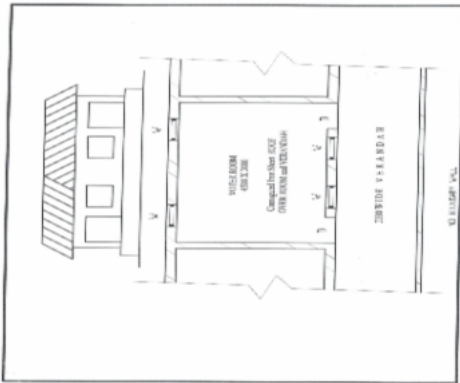

নির্বাচক নিবন্ধন আধিকারিকের স্বাক্ষর

Nazri Naksha

Google Map View

Polling Station Building Front View

Polling Station Front View

Cad View

Key MAP View

1 নাম : রেহানা বিবি স্বামীর নাম: সেক বেসারং আলি বাড়ির নং : n0117 বয়স : 54 লিঙ্গ : মহিলা	WB/29/199/321158	2 নাম : বেসারং আলি সেখ পিতার নাম: ইসমাইল সেখ বাড়ির নং : n0117 বয়স : 60 লিঙ্গ : পুরুষ	WB/29/199/321180	3 নাম : হোসেনয়ার খাতুন বিবি স্বামীর নাম: মোজাম্মেল হোসেন খা বাড়ির নং : n0129 বয়স : 50 লিঙ্গ : মহিলা	WB/29/199/321241
4 নাম : সেক ফারুক আলি পিতার নাম: সেক বেসারং আলি বাড়ির নং : n0132 বয়স : 28 লিঙ্গ : পুরুষ	RGN2090231	5 নাম : রোহিলা খাতুন বিবি স্বামীর নাম: সেক মিসকিন আলি বাড়ির নং : n0108 বয়স : 39 লিঙ্গ : মহিলা	RGN2001238	6 নাম : মনজুরা বিবি স্বামীর নাম: জামালুদ্দিন বাড়ির নং : n0129 বয়স : 43 লিঙ্গ : মহিলা	LBT2183580
7 নাম : সহিদা বেগম স্বামীর নাম: হারুন বাড়ির নং : n0129 বয়স : 74 লিঙ্গ : মহিলা	WB/29/199/321199	8 নাম : সেক মুস্তাফা আলি পিতার নাম: সেক মওলা বকস বাড়ির নং : n0128 বয়স : 44 লিঙ্গ : পুরুষ	LBT1976588	9 নাম : মর্জিনা বেগম স্বামীর নাম: মওলা বাড়ির নং : n0128 বয়স : 67 লিঙ্গ : মহিলা	WB/29/199/321412
10 নাম : রেজাবুল ইসলাম পিতার নাম: বেসারং ইসলাম বাড়ির নং : n0117 বয়স : 31 লিঙ্গ : পুরুষ	RGN1794692	11 নাম : মামনি খাতুন(বিবি) স্বামীর নাম: রফিকুল ইসলাম বাড়ির নং : n0117 বয়স : 32 লিঙ্গ : মহিলা	RGN1794882	12 নাম : ফরিদা বিবি স্বামীর নাম: সেক মইনুদ্দিন বাড়ির নং : n0117 বয়স : 38 লিঙ্গ : মহিলা	RGN1982172
13 নাম : মসুদন বিবি স্বামীর নাম: ইসমাইল বাড়ির নং : n0117 বয়স : 77 লিঙ্গ : মহিলা	WB/29/199/321159	14 নাম : মুসলেমা বিবি স্বামীর নাম: জুলফিকার হোসেন বাড়ির নং : 118 বয়স : 33 লিঙ্গ : মহিলা	RGN1593474	15 নাম : সেক আলমগীর হোসেন পিতার নাম: সেক জাকির হোসেন বাড়ির নং : n0115 বয়স : 37 লিঙ্গ : পুরুষ	RGN1359322
16 নাম : ফুলসুরা বিবি মায়ের নাম: আজমিন বাড়ির নং : n0113 বয়স : 49 লিঙ্গ : মহিলা	LBT1156140	17 নাম : আজমিন বিবি স্বামীর নাম: আলি হোসেন সেখ বাড়ির নং : n0113 বয়স : 65 লিঙ্গ : মহিলা	WB/29/199/321095	18 নাম : আনুরা বিবি স্বামীর নাম: জোয়াদ আলি সেখ বাড়ির নং : n0102 বয়স : 74 লিঙ্গ : মহিলা	WB/29/199/321039
19 নাম : লিয়াকত আলি সেখ পিতার নাম: কওসর আলি সেখ বাড়ির নং : n0098 বয়স : 52 লিঙ্গ : পুরুষ	RGN3021003	20 নাম : সেখ মহম্মদ ইসরাইল পিতার নাম: জোয়াদ বাড়ির নং : n0137 বয়স : 54 লিঙ্গ : পুরুষ	WB/29/199/321318	21 নাম : মুসলিমা বিবি স্বামীর নাম: বদিউজ্জমা সেখ বাড়ির নং : n0058 বয়স : 51 লিঙ্গ : মহিলা	LBT1772441
22 নাম : খয়রনেশা বিবি স্বামীর নাম: সেক লিয়াকৎ আলী বাড়ির নং : n0098 বয়স : 46 লিঙ্গ : মহিলা	LBT1156124	23 নাম : সেক নাইউম আলি পিতার নাম: সেক মওসৎ বাড়ির নং : n0058 বয়স : 54 লিঙ্গ : পুরুষ	LBT1976752	24 নাম : হাপেজা বিবি স্বামীর নাম: মহম্মদ ইসরাইল সেক বাড়ির নং : n0137 বয়স : 46 লিঙ্গ : মহিলা	LBT1976778
25 নাম : সেখ মুরসেলিম আলি পিতার নাম: সেখ মহম্মদ ইসরাইল বাড়ির নং : n0137 বয়স : 27 লিঙ্গ : পুরুষ	RGN2160703	26 নাম : নাসিমা বিবি স্বামীর নাম: রমজান সেখ বাড়ির নং : n0109 বয়স : 50 লিঙ্গ : মহিলা	WB/29/199/321094	27 নাম : ঝেলিমন বিবি স্বামীর নাম: খোদাবক্স সেখ বাড়ির নং : n0108 বয়স : 87 লিঙ্গ : মহিলা	WB/29/199/321043
28 নাম : খুসনেহার বিবি স্বামীর নাম: সেখ নাইম আলী বাড়ির নং : n0058 বয়স : 46 লিঙ্গ : মহিলা	LBT1976760	29 নাম : সেক মায়তাব আলি পিতার নাম: সেক বদিরজমা বাড়ির নং : এন0058 বয়স : 26 লিঙ্গ : পুরুষ	RGN2229326	30 নাম : সেক বদিরজমা পিতার নাম: সেক নওসাদ আলি বাড়ির নং : এন0058 বয়স : 57 লিঙ্গ : পুরুষ	LBT1977545