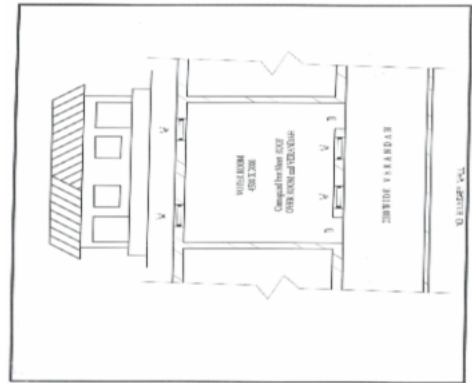

নির্বাচক নিবন্ধন আধিকারিকের স্বাক্ষর

Nazri Naksha

Google Map View

Polling Station Building Front View

Polling Station Front View

Cad View

Key MAP View

1 নাম : রেহানা বিবি স্বামীর নাম: সেক বেসারং আলি বাড়ির নং : n0117 বয়স : 54 লিঙ্গ : মহিলা	WB/29/199/321158	2 নাম : বেসারং আলি সেখ পিতার নাম: ইসমাইল সেখ বাড়ির নং : n0117 বয়স : 60 লিঙ্গ : পুরুষ	WB/29/199/321180	3 নাম : হোসেনয়ার খাতুন বিবি স্বামীর নাম: মোজাম্মেল হোসেন খা বাড়ির নং : n0129 বয়স : 50 লিঙ্গ : মহিলা	WB/29/199/321241
4 নাম : সেক ফারুক আলি পিতার নাম: সেক বেসারং আলি বাড়ির নং : n0132 বয়স : 28 লিঙ্গ : পুরুষ	RGN2090231	5 নাম : রোহিলা খাতুন বিবি স্বামীর নাম: সেক মিসকিন আলি বাড়ির নং : n0108 বয়স : 39 লিঙ্গ : মহিলা	RGN2001238	6 নাম : মনজুরা বিবি স্বামীর নাম: জামালুদ্দিন বাড়ির নং : n0129 বয়স : 43 লিঙ্গ : মহিলা	LBT2183580
7 নাম : সহিদা বেগম স্বামীর নাম: হারুন বাড়ির নং : n0129 বয়স : 74 লিঙ্গ : মহিলা	WB/29/199/321199	8 নাম : সেক মুস্তাফা আলি পিতার নাম: সেক মওলা বকস বাড়ির নং : n0128 বয়স : 44 লিঙ্গ : পুরুষ	LBT1976588	9 নাম : মর্জিনা বেগম স্বামীর নাম: মওলা বাড়ির নং : n0128 বয়স : 67 লিঙ্গ : মহিলা	WB/29/199/321412
10 নাম : রেজাবুল ইসলাম পিতার নাম: বেসারং ইসলাম বাড়ির নং : n0117 বয়স : 31 লিঙ্গ : পুরুষ	RGN1794692	11 নাম : মামনি খাতুন(বিবি) স্বামীর নাম: রফিকুল ইসলাম বাড়ির নং : n0117 বয়স : 32 লিঙ্গ : মহিলা	RGN1794882	12 নাম : ফরিদা বিবি স্বামীর নাম: সেক মইনুদ্দিন বাড়ির নং : n0117 বয়স : 38 লিঙ্গ : মহিলা	RGN1982172
13 নাম : মসুদন বিবি স্বামীর নাম: ইসমাইল বাড়ির নং : n0117 বয়স : 77 লিঙ্গ : মহিলা	WB/29/199/321159	14 নাম : মুসলেমা বিবি স্বামীর নাম: জুলফিকার হোসেন বাড়ির নং : 118 বয়স : 33 লিঙ্গ : মহিলা	RGN1593474	15 নাম : সেক আলমগীর হোসেন পিতার নাম: সেক জাকির হোসেন বাড়ির নং : n0115 বয়স : 37 লিঙ্গ : পুরুষ	RGN1359322
16 নাম : ফুলসুরা বিবি মায়ের নাম: আজমিন বাড়ির নং : n0113 বয়স : 49 লিঙ্গ : মহিলা	LBT1156140	17 নাম : আজমিন বিবি স্বামীর নাম: আলি হোসেন সেখ বাড়ির নং : n0113 বয়স : 65 লিঙ্গ : মহিলা	WB/29/199/321095	18 নাম : আনুরা বিবি স্বামীর নাম: জোয়াদ আলি সেখ বাড়ির নং : n0102 বয়স : 74 লিঙ্গ : মহিলা	WB/29/199/321039
19 নাম : লিয়াকত আলি সেখ পিতার নাম: কওসর আলি সেখ বাড়ির নং : n0098 বয়স : 52 লিঙ্গ : পুরুষ	RGN3021003	20 নাম : সেখ মহম্মদ ইসরাইল পিতার নাম: জোয়াদ বাড়ির নং : n0137 বয়স : 54 লিঙ্গ : পুরুষ	WB/29/199/321318	21 নাম : মুসলিমা বিবি স্বামীর নাম: বদিউজ্জমা সেখ বাড়ির নং : n0058 বয়স : 51 লিঙ্গ : মহিলা	LBT1772441
22 নাম : খয়রনেশা বিবি স্বামীর নাম: সেক লিয়াকৎ আলী বাড়ির নং : n0098 বয়স : 46 লিঙ্গ : মহিলা	LBT1156124	23 নাম : সেক নাইউম আলি পিতার নাম: সেক মওসৎ বাড়ির নং : n0058 বয়স : 54 লিঙ্গ : পুরুষ	LBT1976752	24 নাম : হাপেজা বিবি স্বামীর নাম: মহম্মদ ইসরাইল সেক বাড়ির নং : n0137 বয়স : 46 লিঙ্গ : মহিলা	LBT1976778
25 নাম : সেখ মুরসেলিম আলি পিতার নাম: সেখ মহম্মদ ইসরাইল বাড়ির নং : n0137 বয়স : 27 লিঙ্গ : পুরুষ	RGN2160703	26 নাম : নাসিমা বিবি স্বামীর নাম: রমজান সেখ বাড়ির নং : n0109 বয়স : 50 লিঙ্গ : মহিলা	WB/29/199/321094	27 নাম : ঝেলিমন বিবি স্বামীর নাম: খোদাবক্স সেখ বাড়ির নং : n0108 বয়স : 87 লিঙ্গ : মহিলা	WB/29/199/321043
28 নাম : খুসনেহার বিবি স্বামীর নাম: সেখ নাইম আলী বাড়ির নং : n0058 বয়স : 46 লিঙ্গ : মহিলা	LBT1976760	29 নাম : সেক মায়তাব আলি পিতার নাম: সেক বদিরজমা বাড়ির নং : এন0058 বয়স : 26 লিঙ্গ : পুরুষ	RGN2229326	30 নাম : সেক বদিরজমা পিতার নাম: সেক নওসাদ আলি বাড়ির নং : এন0058 বয়স : 57 লিঙ্গ : পুরুষ	LBT1977545