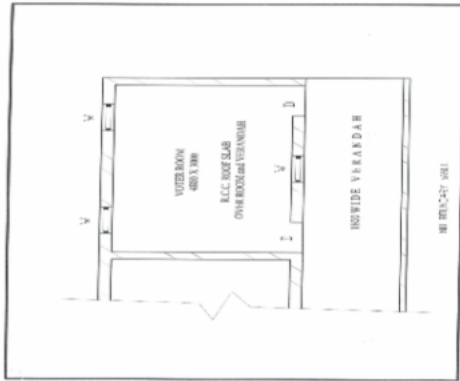

নির্বাচক নিবন্ধন আধিকারিকের স্বাক্ষর

Nazri Naksha

Google Map View

Polling Station Building Front View

Polling Station Front View

Cad View

Key MAP View

|    |                  |   |            |    |                  |  |            |      |                  |  |            |
|----|------------------|---|------------|----|------------------|--|------------|------|------------------|--|------------|
| 1  | RGN1614692       | নাম : সন্দীপ আদক<br>পিতার নাম: রবীন্দ্রনাথ আদক<br>বাড়ির নং : n0020<br>বয়স : 33 লিঙ্গ : পুরুষ          | ফটো উপলব্ধ | 2  | RGN1936129       | নাম : সৌরভ আদক<br>পিতার নাম: রবীন্দ্রনাথ আদক<br>বাড়ির নং : n0020<br>বয়স : 30 লিঙ্গ : পুরুষ             | ফটো উপলব্ধ | 3    | WB/29/200/249089 | নাম : রবীন্দ্রনাথ আদক<br>পিতার নাম: বিশ্বনাথ আদক<br>বাড়ির নং : n0020<br>বয়স : 70 লিঙ্গ : পুরুষ               | ফটো উপলব্ধ |
| 4  | WB/29/200/249035 | নাম : বিশ্বনাথ আদক<br>পিতার নাম: শরৎ আদক<br>বাড়ির নং : n0019<br>বয়স : 88 লিঙ্গ : পুরুষ                | ফটো উপলব্ধ | 5  | WB/29/200/249188 | নাম : শ্রীমতী আদক<br>স্বামীর নাম: রবীন্দ্র নাথ আদক<br>বাড়ির নং : n0020<br>বয়স : 61 লিঙ্গ : মহিলা       | ফটো উপলব্ধ | 6    | RGN2032407       | নাম : বর্নালী আদক<br>স্বামীর নাম: সন্দীপ আদক<br>বাড়ির নং : n0020<br>বয়স : 30 লিঙ্গ : মহিলা                   | ফটো উপলব্ধ |
| 7  | RGN2114692       | নাম : অঞ্জলি খাঁড়া<br>পিতার নাম: নারায়ণ খাঁড়া<br>বাড়ির নং : NO105<br>বয়স : 30 লিঙ্গ : পুরুষ        | ফটো উপলব্ধ | 8  | GWV2331825       | নাম : নারায়ণ খাঁড়া<br>পিতার নাম: ধীরেন্দ্র খাঁড়া<br>বাড়ির নং : n0150<br>বয়স : 43 লিঙ্গ : পুরুষ      | ফটো উপলব্ধ | 9    | RGN1411511       | নাম : গীতা খাঁড়া<br>স্বামীর নাম: নারায়ণ খাঁড়া<br>বাড়ির নং : n0150<br>বয়স : 41 লিঙ্গ : মহিলা               | ফটো উপলব্ধ |
| 10 | WB/30/203/117128 | নাম : উষা রানী ঘোড়াই<br>স্বামীর নাম: বিশ্বেশ্বর ঘোড়াই<br>বাড়ির নং : n0038<br>বয়স : 64 লিঙ্গ : মহিলা | ফটো উপলব্ধ | 11 | GWV2324549       | নাম : রাজ কুমার ঘোড়াই<br>পিতার নাম: বিশ্বেশ্বর ঘোড়াই<br>বাড়ির নং : n0038<br>বয়স : 43 লিঙ্গ : পুরুষ   | ফটো উপলব্ধ | 12   | WB/29/200/249408 | নাম : বিশ্বেশ্বর ঘোড়াই<br>পিতার নাম: সত্যেশ্বর ঘোড়াই<br>বাড়ির নং : n0038<br>বয়স : 64 লিঙ্গ : পুরুষ         | ফটো উপলব্ধ |
| 13 | RGN1708874       | নাম : অমিত ঘোড়াই<br>পিতার নাম: বিশ্বেশ্বর ঘোড়াই<br>বাড়ির নং : n0038<br>বয়স : 34 লিঙ্গ : পুরুষ       | ফটো উপলব্ধ | 14 | RGN2194652       | নাম : রুপমা জানা ঘোড়াই<br>স্বামীর নাম: রাজ কুমার ঘোড়াই<br>বাড়ির নং : n0038<br>বয়স : 27 লিঙ্গ : মহিলা | ফটো উপলব্ধ | 15   | RGN2194678       | নাম : তনুশ্রী ঘোড়াই পট্টনায়ক<br>স্বামীর নাম: চন্দন পট্টনায়ক<br>বাড়ির নং : N0168<br>বয়স : 27 লিঙ্গ : মহিলা | ফটো উপলব্ধ |
| 16 | RGN2190502       | নাম : পাপিয়া ঘোড়াই সাহু<br>স্বামীর নাম: শ্যামল সাহু<br>বাড়ির নং : N0047<br>বয়স : 31 লিঙ্গ : মহিলা   | ফটো উপলব্ধ | 17 | RGN2398659       | নাম : তারকেশ্বর ঘোড়াই<br>পিতার নাম: সত্যেশ্বর ঘোড়াই<br>বাড়ির নং : n0037<br>বয়স : 68 লিঙ্গ : পুরুষ    | ফটো উপলব্ধ | 18   | RGN3020674       | নাম : উষা ঘোড়াই<br>স্বামীর নাম: তারকেশ্বর ঘোড়াই<br>বাড়ির নং : n0037<br>বয়স : 63 লিঙ্গ : মহিলা              | ফটো উপলব্ধ |
| 19 | GWV1596386       | নাম : রামকৃষ্ণ ঘোড়াই<br>পিতার নাম: তারকেশ্বর ঘোড়াই<br>বাড়ির নং : n0037<br>বয়স : 46 লিঙ্গ : পুরুষ    | ফটো উপলব্ধ | 20 | GWV2325082       | নাম : হরেকৃষ্ণ ঘোড়াই<br>পিতার নাম: তারকেশ্বর ঘোড়াই<br>বাড়ির নং : n0037<br>বয়স : 42 লিঙ্গ : পুরুষ     | ফটো উপলব্ধ | Q 21 | GWV2324556       | নাম : উর্মিলা জানা<br>পিতার নাম: বঙ্কিম জানা<br>বাড়ির নং :<br>বয়স : 53 লিঙ্গ : মহিলা                         | ফটো উপলব্ধ |
| 22 | RGN1576057       | নাম : সুদেষ্ণা জানা<br>স্বামীর নাম: তারকেশ্বর জানা<br>বাড়ির নং : নং0010<br>বয়স : 36 লিঙ্গ : মহিলা     | ফটো উপলব্ধ | 23 | GWV2267490       | নাম : তারকেশ্বর জানা<br>পিতার নাম: গুরুপদ জানা<br>বাড়ির নং : নিউ<br>বয়স : 40 লিঙ্গ : পুরুষ             | ফটো উপলব্ধ | 24   | GWV2084762       | নাম : সুচিত্রা দাস<br>স্বামীর নাম: রঞ্জিত দাস<br>বাড়ির নং : n0043<br>বয়স : 43 লিঙ্গ : মহিলা                  | ফটো উপলব্ধ |
| 25 | GWV2084754       | নাম : রঞ্জিত দাস<br>পিতার নাম: কালিপদ দাস<br>বাড়ির নং : n0043<br>বয়স : 43 লিঙ্গ : পুরুষ               | ফটো উপলব্ধ | 26 | RGN2502854       | নাম : বিশ্বজীৎ দাস<br>পিতার নাম: চন্দীচরণ দাস<br>বাড়ির নং : n0030<br>বয়স : 25 লিঙ্গ : পুরুষ            | ফটো উপলব্ধ | 27   | RGN2499648       | নাম : তনুশ্রী দাস<br>স্বামীর নাম: তাপস কুমার দাস<br>বাড়ির নং : n0042<br>বয়স : 25 লিঙ্গ : মহিলা               | ফটো উপলব্ধ |
| 28 | RGN2018745       | নাম : সুস্মিতা আদক দাস<br>স্বামীর নাম: শিব প্রসাদ দাস<br>বাড়ির নং : নং030<br>বয়স : 29 লিঙ্গ : মহিলা   | ফটো উপলব্ধ | 29 | RGN2408599       | নাম : বিষ্ণুপদ দাস<br>পিতার নাম: শশীভূষণ দাস<br>বাড়ির নং : n0030<br>বয়স : 82 লিঙ্গ : পুরুষ             | ফটো উপলব্ধ | 30   | RGN2408664       | নাম : জানকী দাস<br>স্বামীর নাম: বিষ্ণুপদ দাস<br>বাড়ির নং : n0030<br>বয়স : 74 লিঙ্গ : মহিলা                   | ফটো উপলব্ধ |