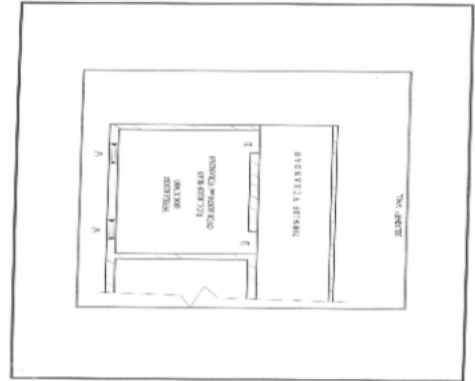

নির্বাচক নিবন্ধন আধিকারিকের স্বাক্ষর

Nazri Naksha

Google Map View

Polling Station Building Front View

Polling Station Front View

Cad View

Key MAP View

|    |                  |   |            |    |                  |  |            |      |                  |  |            |
|----|------------------|---|------------|----|------------------|--|------------|------|------------------|--|------------|
| 1  | RGN1614692       | নাম : সন্দীপ আদক<br>পিতার নাম: রবীন্দ্রনাথ আদক<br>বাড়ির নং : n0020<br>বয়স : 33 লিঙ্গ : পুরুষ          | ফটো উপলব্ধ | 2  | RGN1936129       | নাম : সৌরভ আদক<br>পিতার নাম: রবীন্দ্রনাথ আদক<br>বাড়ির নং : n0020<br>বয়স : 30 লিঙ্গ : পুরুষ             | ফটো উপলব্ধ | 3    | WB/29/200/249089 | নাম : রবীন্দ্রনাথ আদক<br>পিতার নাম: বিশ্বনাথ আদক<br>বাড়ির নং : n0020<br>বয়স : 70 লিঙ্গ : পুরুষ               | ফটো উপলব্ধ |
| 4  | WB/29/200/249035 | নাম : বিশ্বনাথ আদক<br>পিতার নাম: শরৎ আদক<br>বাড়ির নং : n0019<br>বয়স : 88 লিঙ্গ : পুরুষ                | ফটো উপলব্ধ | 5  | WB/29/200/249188 | নাম : শ্রীমতী আদক<br>স্বামীর নাম: রবীন্দ্র নাথ আদক<br>বাড়ির নং : n0020<br>বয়স : 61 লিঙ্গ : মহিলা       | ফটো উপলব্ধ | 6    | RGN2032407       | নাম : বর্নালী আদক<br>স্বামীর নাম: সন্দীপ আদক<br>বাড়ির নং : n0020<br>বয়স : 30 লিঙ্গ : মহিলা                   | ফটো উপলব্ধ |
| 7  | RGN2114692       | নাম : অঞ্জলি খাঁড়া<br>পিতার নাম: নারায়ণ খাঁড়া<br>বাড়ির নং : NO105<br>বয়স : 30 লিঙ্গ : পুরুষ        | ফটো উপলব্ধ | 8  | GWV2331825       | নাম : নারায়ণ খাঁড়া<br>পিতার নাম: ধীরেন্দ্র খাঁড়া<br>বাড়ির নং : n0150<br>বয়স : 43 লিঙ্গ : পুরুষ      | ফটো উপলব্ধ | 9    | RGN1411511       | নাম : গীতা খাঁড়া<br>স্বামীর নাম: নারায়ণ খাঁড়া<br>বাড়ির নং : n0150<br>বয়স : 41 লিঙ্গ : মহিলা               | ফটো উপলব্ধ |
| 10 | WB/30/203/117128 | নাম : উষা রানী ঘোড়াই<br>স্বামীর নাম: বিশ্বেশ্বর ঘোড়াই<br>বাড়ির নং : n0038<br>বয়স : 64 লিঙ্গ : মহিলা | ফটো উপলব্ধ | 11 | GWV2324549       | নাম : রাজ কুমার ঘোড়াই<br>পিতার নাম: বিশ্বেশ্বর ঘোড়াই<br>বাড়ির নং : n0038<br>বয়স : 43 লিঙ্গ : পুরুষ   | ফটো উপলব্ধ | 12   | WB/29/200/249408 | নাম : বিশ্বেশ্বর ঘোড়াই<br>পিতার নাম: সত্যেশ্বর ঘোড়াই<br>বাড়ির নং : n0038<br>বয়স : 64 লিঙ্গ : পুরুষ         | ফটো উপলব্ধ |
| 13 | RGN1708874       | নাম : অমিত ঘোড়াই<br>পিতার নাম: বিশ্বেশ্বর ঘোড়াই<br>বাড়ির নং : n0038<br>বয়স : 34 লিঙ্গ : পুরুষ       | ফটো উপলব্ধ | 14 | RGN2194652       | নাম : রুপমা জানা ঘোড়াই<br>স্বামীর নাম: রাজ কুমার ঘোড়াই<br>বাড়ির নং : n0038<br>বয়স : 27 লিঙ্গ : মহিলা | ফটো উপলব্ধ | 15   | RGN2194678       | নাম : তনুশ্রী ঘোড়াই পট্টনায়ক<br>স্বামীর নাম: চন্দন পট্টনায়ক<br>বাড়ির নং : N0168<br>বয়স : 27 লিঙ্গ : মহিলা | ফটো উপলব্ধ |
| 16 | RGN2190502       | নাম : পাপিয়া ঘোড়াই সাহু<br>স্বামীর নাম: শ্যামল সাহু<br>বাড়ির নং : N0047<br>বয়স : 31 লিঙ্গ : মহিলা   | ফটো উপলব্ধ | 17 | RGN2398659       | নাম : তারকেশ্বর ঘোড়াই<br>পিতার নাম: সত্যেশ্বর ঘোড়াই<br>বাড়ির নং : n0037<br>বয়স : 68 লিঙ্গ : পুরুষ    | ফটো উপলব্ধ | 18   | RGN3020674       | নাম : উষা ঘোড়াই<br>স্বামীর নাম: তারকেশ্বর ঘোড়াই<br>বাড়ির নং : n0037<br>বয়স : 63 লিঙ্গ : মহিলা              | ফটো উপলব্ধ |
| 19 | GWV1596386       | নাম : রামকৃষ্ণ ঘোড়াই<br>পিতার নাম: তারকেশ্বর ঘোড়াই<br>বাড়ির নং : n0037<br>বয়স : 46 লিঙ্গ : পুরুষ    | ফটো উপলব্ধ | 20 | GWV2325082       | নাম : হরেকৃষ্ণ ঘোড়াই<br>পিতার নাম: তারকেশ্বর ঘোড়াই<br>বাড়ির নং : n0037<br>বয়স : 42 লিঙ্গ : পুরুষ     | ফটো উপলব্ধ | Q 21 | GWV2324556       | নাম : উর্মিলা জানা<br>পিতার নাম: বঙ্কিম জানা<br>বাড়ির নং :<br>বয়স : 53 লিঙ্গ : মহিলা                         | ফটো উপলব্ধ |
| 22 | RGN1576057       | নাম : সুদেষ্ণা জানা<br>স্বামীর নাম: তারকেশ্বর জানা<br>বাড়ির নং : নং0010<br>বয়স : 36 লিঙ্গ : মহিলা     | ফটো উপলব্ধ | 23 | GWV2267490       | নাম : তারকেশ্বর জানা<br>পিতার নাম: গুরুপদ জানা<br>বাড়ির নং : নিউ<br>বয়স : 40 লিঙ্গ : পুরুষ             | ফটো উপলব্ধ | 24   | GWV2084762       | নাম : সুচিত্রা দাস<br>স্বামীর নাম: রঞ্জিত দাস<br>বাড়ির নং : n0043<br>বয়স : 43 লিঙ্গ : মহিলা                  | ফটো উপলব্ধ |
| 25 | GWV2084754       | নাম : রঞ্জিত দাস<br>পিতার নাম: কালিপদ দাস<br>বাড়ির নং : n0043<br>বয়স : 43 লিঙ্গ : পুরুষ               | ফটো উপলব্ধ | 26 | RGN2502854       | নাম : বিশ্বজীৎ দাস<br>পিতার নাম: চন্দীচরণ দাস<br>বাড়ির নং : n0030<br>বয়স : 25 লিঙ্গ : পুরুষ            | ফটো উপলব্ধ | 27   | RGN2499648       | নাম : তনুশ্রী দাস<br>স্বামীর নাম: তাপস কুমার দাস<br>বাড়ির নং : n0042<br>বয়স : 25 লিঙ্গ : মহিলা               | ফটো উপলব্ধ |
| 28 | RGN2018745       | নাম : সুস্মিতা আদক দাস<br>স্বামীর নাম: শিব প্রসাদ দাস<br>বাড়ির নং : নং030<br>বয়স : 29 লিঙ্গ : মহিলা   | ফটো উপলব্ধ | 29 | RGN2408599       | নাম : বিষ্ণুপদ দাস<br>পিতার নাম: শশীভূষণ দাস<br>বাড়ির নং : n0030<br>বয়স : 82 লিঙ্গ : পুরুষ             | ফটো উপলব্ধ | 30   | RGN2408664       | নাম : জানকী দাস<br>স্বামীর নাম: বিষ্ণুপদ দাস<br>বাড়ির নং : n0030<br>বয়স : 74 লিঙ্গ : মহিলা                   | ফটো উপলব্ধ |