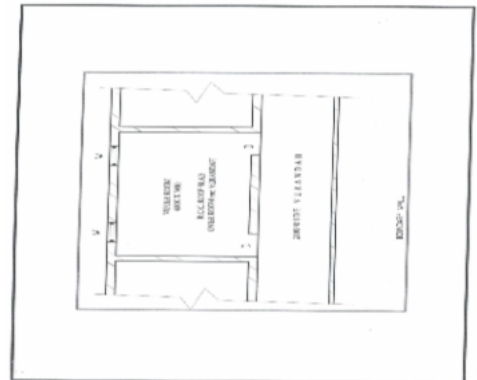

নির্বাচক নিবন্ধন আধিকারিকের স্বাক্ষর

Nazri Naksha

Google Map View

Polling Station Building Front View

Polling Station Front View

Cad View

Key MAP View

1 নাম : তপন আদক পিতার নাম: গৌরহরি আদক বাড়ির নং : n0087 বয়স : 50 লিঙ্গ : পুরুষ	GWV1343805 ফটো উপলব্ধ	2 নাম : দুর্গা আদক স্বামীর নাম: তপন আদক বাড়ির নং : n0087 বয়স : 43 লিঙ্গ : মহিলা	GWV2085140 ফটো উপলব্ধ	3 নাম : মিঠুরানী আদক স্বামীর নাম: আরুণ আদক বাড়ির নং : n0087 বয়স : 49 লিঙ্গ : মহিলা	GWV1343235 ফটো উপলব্ধ
4 নাম : অরুণ আদক পিতার নাম: গৌরহরি আদক বাড়ির নং : n0087 বয়স : 55 লিঙ্গ : পুরুষ	WB/29/200/249763 ফটো উপলব্ধ	5 নাম : দেবশীষ আদক পিতার নাম: অরুণ আদক বাড়ির নং : n0087 বয়স : 29 লিঙ্গ : পুরুষ	RGV2032571 ফটো উপলব্ধ	6 নাম : অভিজিৎ আদক পিতার নাম: অরুণ আদক বাড়ির নং : n0087 বয়স : 27 লিঙ্গ : পুরুষ	RGV2587897 ফটো উপলব্ধ
7 নাম : রীনা খাটুয়া স্বামীর নাম: রবীন্দ্র খাটুয়া বাড়ির নং : n0113 বয়স : 49 লিঙ্গ : মহিলা	GWV1342914 ফটো উপলব্ধ	8 নাম : রবীন্দ্রনাথ খাটুয়া পিতার নাম: কেদারনাথ খাটুয়া বাড়ির নং : n0113 বয়স : 56 লিঙ্গ : পুরুষ	RGV2507150 ফটো উপলব্ধ	9 নাম : বনশ্রী খাটুয়া পিতার নাম: রবীন্দ্রনাথ খাটুয়া বাড়ির নং : এন0113 বয়স : 23 লিঙ্গ : মহিলা	RGV2730836 ফটো উপলব্ধ
10 নাম : মোমিতা খাটুয়া পিতার নাম: কৃষ্ণ কুমার খাটুয়া বাড়ির নং : দক্ষিণ কাটালা বয়স : 26 লিঙ্গ : মহিলা	RGV2761450 ফটো উপলব্ধ	11 নাম : কবিন্দ্রী খাটুয়া স্বামীর নাম: কেদার নাথ খাটুয়া বাড়ির নং : n0112 বয়স : 81 লিঙ্গ : মহিলা	RGV2505519 ফটো উপলব্ধ	12 নাম : নীলিমা খাটুয়া স্বামীর নাম: দেবব্রত খাটুয়া বাড়ির নং : এন0114 বয়স : 30 লিঙ্গ : মহিলা	RGV2288868 ফটো উপলব্ধ
13 নাম : শ্যামাশ্রী খাটুয়া পিতার নাম: রবীন্দ্র খাটুয়া বাড়ির নং : n0113 বয়স : 29 লিঙ্গ : মহিলা	RGV2032597 ফটো উপলব্ধ	14 নাম : কেদার নাথ খাটুয়া পিতার নাম: সুরেন্দ্র নাথ খাটুয়া বাড়ির নং : n0112 বয়স : 87 লিঙ্গ : পুরুষ	RGV2371557 ফটো উপলব্ধ	15 নাম : অনন্ত খাটুয়া পিতার নাম: উপেন্দ্র খাটুয়া বাড়ির নং : n0114 বয়স : 63 লিঙ্গ : পুরুষ	WB/29/200/249728 ফটো উপলব্ধ
16 নাম : গীতা খাটুয়া স্বামীর নাম: অনন্ত খাটুয়া বাড়ির নং : n0114 বয়স : 57 লিঙ্গ : মহিলা	WB/29/200/249654 ফটো উপলব্ধ	17 নাম : সুরত খাটুয়া পিতার নাম: অনন্ত খাটুয়া বাড়ির নং : n0114 বয়স : 42 লিঙ্গ : পুরুষ	GWV2085157 ফটো উপলব্ধ	18 নাম : দেবব্রত খাটুয়া পিতার নাম: অনন্ত খাটুয়া বাড়ির নং : n0114 বয়স : 36 লিঙ্গ : পুরুষ	RGV1411800 ফটো উপলব্ধ
19 নাম : জয়ন্ত খাটুয়া পিতার নাম: অনন্ত খাটুয়া বাড়ির নং : n0114 বয়স : 32 লিঙ্গ : পুরুষ	RGV1709153 ফটো উপলব্ধ	20 নাম : কৃষ্ণ কুমার খাটুয়া পিতার নাম: উপেন্দ্র নাথ খাটুয়া বাড়ির নং : dakshin katal বয়স : 58 লিঙ্গ : পুরুষ	RGV2363158 ফটো উপলব্ধ	21 নাম : রাধা রানী খাটুয়া স্বামীর নাম: কৃষ্ণপদ খাটুয়া বাড়ির নং : n0127 বয়স : 50 লিঙ্গ : মহিলা	GWV1596675 ফটো উপলব্ধ
22 নাম : খোকন চন্দ্র খাটুয়া পিতার নাম: কৃষ্ণ কুমার খাটুয়া বাড়ির নং : n0127 বয়স : 31 লিঙ্গ : পুরুষ	RGV1833763 ফটো উপলব্ধ	23 নাম : অরুণ কুমার খাঁড়া পিতার নাম: পুলিন খাঁড়া বাড়ির নং : n0093 বয়স : 41 লিঙ্গ : পুরুষ	RGV1507300 ফটো উপলব্ধ	24 নাম : অঞ্জনা সিং খাঁড়া স্বামীর নাম: অরুণ কুমার খাঁড়া বাড়ির নং : n0093 বয়স : 37 লিঙ্গ : মহিলা	RGV1541929 ফটো উপলব্ধ
25 নাম : অভিজিত শাসমল পিতার নাম: সাধন শাসমল বাড়ির নং : n0093 বয়স : 34 লিঙ্গ : পুরুষ	RGV1709112 ফটো উপলব্ধ	26 নাম : বিশুজিত শাসমল পিতার নাম: সাধন শাসমল বাড়ির নং : N093 বয়স : 32 লিঙ্গ : পুরুষ	RGV2114924 ফটো উপলব্ধ	27 নাম : কৃষ্ণা গুড্ডা শাসমল স্বামীর নাম: অভিজিৎ শাসমল বাড়ির নং : N093 বয়স : 29 লিঙ্গ : মহিলা	RGV2114932 ফটো উপলব্ধ
28 নাম : সাধন শাসমল পিতার নাম: পিতাম্বর শাসমল বাড়ির নং : n0093 বয়স : 60 লিঙ্গ : পুরুষ	RGV2770741 ফটো উপলব্ধ	29 নাম : উর্মিলা শাসমল স্বামীর নাম: সাধন শাসমল বাড়ির নং : n0093 বয়স : 55 লিঙ্গ : মহিলা	RGV2505535 ফটো উপলব্ধ	30 নাম : রুমা মইতী শাসমল স্বামীর নাম: বিশুজিৎ শাসমল বাড়ির নং : n0093 বয়স : 28 লিঙ্গ : মহিলা	RGV2493807 ফটো উপলব্ধ