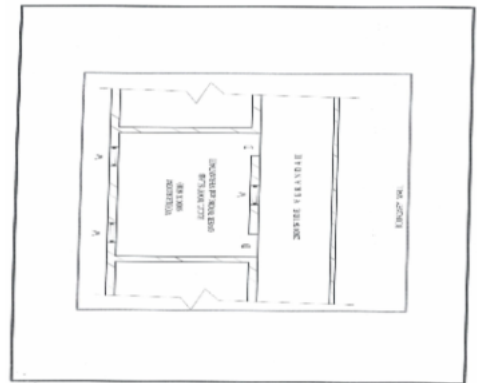

নির্বাচক নিবন্ধন আধিকারিকের স্বাক্ষর

Nazri Naksha

Google Map View

Polling Station Building Front View

Polling Station Front View

Cad View

Key MAP View

1 নাম : মামনী পত্র স্বামীর নাম: অমিত পত্র বাড়ির নং : 28 বয়স : 35 লিঙ্গ : মহিলা	RGN2293603 ফটো উপলব্ধ	2 নাম : অমলেন্দু কর পিতার নাম: দুর্গাপদ কর বাড়ির নং : n0058 বয়স : 38 লিঙ্গ : পুরুষ	GWV2650380 ফটো উপলব্ধ	3 নাম : কাঞ্চনী মাল মায়ের নাম: মায়ারানী মাল বাড়ির নং : এন0058 বয়স : 31 লিঙ্গ : মহিলা	RGN2837920 ফটো উপলব্ধ
4 নাম : অর্পিতা গুছাইত কর স্বামীর নাম: অমলেন্দু কর বাড়ির নং : এন0058 বয়স : 29 লিঙ্গ : মহিলা	AEF2105690 ফটো উপলব্ধ	5 নাম : সমীর খাটুয়া পিতার নাম: কমল খাটুয়া বাড়ির নং : এন0143 বয়স : 24 লিঙ্গ : পুরুষ	RGN2704021 ফটো উপলব্ধ	6 নাম : সুমন খাটুয়া পিতার নাম: উত্তম খাটুয়া বাড়ির নং : এন0142 বয়স : 23 লিঙ্গ : পুরুষ	RGN2704013 ফটো উপলব্ধ
7 নাম : রুহিনী খাটুয়া স্বামীর নাম: বিষ্ণুপদ খাটুয়া বাড়ির নং : n0142 বয়স : 80 লিঙ্গ : মহিলা	RGN2680924 ফটো উপলব্ধ	8 নাম : সুশীল খাটুয়া পিতার নাম: নিবারণ খাটুয়া বাড়ির নং : n0143 বয়স : 66 লিঙ্গ : পুরুষ	RGN2769289 ফটো উপলব্ধ	9 নাম : বেলা খাটুয়া স্বামীর নাম: সুশীল খাটুয়া বাড়ির নং : n0143 বয়স : 63 লিঙ্গ : মহিলা	RGN2769263 ফটো উপলব্ধ
10 নাম : কৃষ্ণপদ খাটুয়া পিতার নাম: নিবারণ খাটুয়া বাড়ির নং : n0142 বয়স : 75 লিঙ্গ : পুরুষ	RGN2852085 ফটো উপলব্ধ	11 নাম : পূর্ণিমা খাটুয়া স্বামীর নাম: কৃষ্ণপদ খাটুয়া বাড়ির নং : n0142 বয়স : 69 লিঙ্গ : মহিলা	WB/29/200/252387 ফটো উপলব্ধ	12 নাম : উত্তম খাটুয়া মায়ের নাম: রুহিনী খাটুয়া বাড়ির নং : n0142 বয়স : 51 লিঙ্গ : পুরুষ	GWV2325173 ফটো উপলব্ধ
13 নাম : টুকু খাটুয়া স্বামীর নাম: উত্তম খাটুয়া বাড়ির নং : n0142 বয়স : 44 লিঙ্গ : মহিলা	GWV2325181 ফটো উপলব্ধ	14 নাম : তপন খাটুয়া মায়ের নাম: রুহিনী খাটুয়া বাড়ির নং : n0142 বয়স : 35 লিঙ্গ : পুরুষ	RGN1542141 ফটো উপলব্ধ	15 নাম : রসনা খাটুয়া স্বামীর নাম: গৌর খাটুয়া বাড়ির নং : n0142 বয়স : 68 লিঙ্গ : মহিলা	WB/29/200/252431 ফটো উপলব্ধ
16 নাম : সন্দীপ খাটুয়া পিতার নাম: সুশীল খাটুয়া বাড়ির নং : n0143 বয়স : 35 লিঙ্গ : পুরুষ	RGN1614973 ফটো উপলব্ধ	17 নাম : প্রসেনজিৎ খাটুয়া পিতার নাম: সুশীল খাটুয়া বাড়ির নং : n0143 বয়স : 34 লিঙ্গ : পুরুষ	RGN1614965 ফটো উপলব্ধ	18 নাম : রবীন্দ্র খাটুয়া পিতার নাম: নিবারণ খাটুয়া বাড়ির নং : n0143 বয়স : 58 লিঙ্গ : পুরুষ	WB/29/200/252205 ফটো উপলব্ধ
19 নাম : তরুন কুমার খাটুয়া পিতার নাম: বিষ্ণুপদ খাটুয়া বাড়ির নং : n0143 বয়স : 49 লিঙ্গ : পুরুষ	GWV1343219 ফটো উপলব্ধ	20 নাম : কমল খাটুয়া পিতার নাম: গৌর খাটুয়া বাড়ির নং : n0143 বয়স : 48 লিঙ্গ : পুরুষ	GWV1342633 ফটো উপলব্ধ	21 নাম : অর্চনা খাটুয়া স্বামীর নাম: কমল খাটুয়া বাড়ির নং : n0143 বয়স : 43 লিঙ্গ : মহিলা	GWV2085868 ফটো উপলব্ধ
22 নাম : অমল খাটুয়া পিতার নাম: গৌর খাটুয়া বাড়ির নং : n0143 বয়স : 43 লিঙ্গ : পুরুষ	GWV2085876 ফটো উপলব্ধ	23 নাম : সুপ্রিয়া খাটুয়া স্বামীর নাম: অমল খাটুয়া বাড়ির নং : n0143 বয়স : 37 লিঙ্গ : মহিলা	RGN1709526 ফটো উপলব্ধ	24 নাম : প্রতিমা খাটুয়া স্বামীর নাম: তরুন খাটুয়া বাড়ির নং : n0143 বয়স : 39 লিঙ্গ : মহিলা	RGN0515536 ফটো উপলব্ধ
25 নাম : সরস্বতী খাটুয়া স্বামীর নাম: রবীন্দ্র খাটুয়া বাড়ির নং : n0143 বয়স : 55 লিঙ্গ : মহিলা	WB/29/200/252462 ফটো উপলব্ধ	26 নাম : গৌর খাটুয়া পিতার নাম: নিবারণ খাটুয়া বাড়ির নং : n0142 বয়স : 70 লিঙ্গ : পুরুষ	RGN2949972 ফটো উপলব্ধ	27 নাম : সুদীপ্তা খাটুয়া মাস্তা স্বামীর নাম: প্রশান্ত কুমার মাস্তা বাড়ির নং : স্কা বয়স : 24 লিঙ্গ : মহিলা	RGN2663375 ফটো উপলব্ধ
28 নাম : স্বর্নোজ্বল খাঁড়া মায়ের নাম: ভারতীরানী খাঁড়া বাড়ির নং : n0033 বয়স : 25 লিঙ্গ : পুরুষ	RGN2546950 ফটো উপলব্ধ	29 নাম : দিপালী মাইতি খাঁড়া স্বামীর নাম: তুহিন গুপ্ত খাঁড়া বাড়ির নং : n0030 বয়স : 29 লিঙ্গ : মহিলা	RGN2731206 ফটো উপলব্ধ	30 নাম : সুকুমার খাঁড়া পিতার নাম: বিজয়কৃষ্ণ খাঁড়া বাড়ির নং : n0032 বয়স : 75 লিঙ্গ : পুরুষ	WB/29/200/252386 ফটো উপলব্ধ