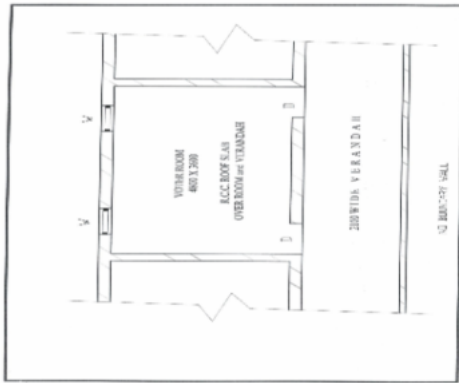

নির্বাচক নিবন্ধন আধিকারিকের স্বাক্ষর

Nazri Naksha

Google Map View

Polling Station Building Front View

Polling Station Front View

Cad View

Key MAP View

1 নাম : মামনী পত্র স্বামীর নাম: অমিত পত্র বাড়ির নং : 28 বয়স : 35 লিঙ্গ : মহিলা	RGN2293603 ফটো উপলব্ধ	2 নাম : অমলেন্দু কর পিতার নাম: দুর্গাপদ কর বাড়ির নং : n0058 বয়স : 38 লিঙ্গ : পুরুষ	GWV2650380 ফটো উপলব্ধ	3 নাম : কাঞ্চনী মাল মায়ের নাম: মায়ারানী মাল বাড়ির নং : এন0058 বয়স : 31 লিঙ্গ : মহিলা	RGN2837920 ফটো উপলব্ধ
4 নাম : অর্পিতা গুছাইত কর স্বামীর নাম: অমলেন্দু কর বাড়ির নং : এন0058 বয়স : 29 লিঙ্গ : মহিলা	AEF2105690 ফটো উপলব্ধ	5 নাম : সমীর খাটুয়া পিতার নাম: কমল খাটুয়া বাড়ির নং : এন0143 বয়স : 24 লিঙ্গ : পুরুষ	RGN2704021 ফটো উপলব্ধ	6 নাম : সুমন খাটুয়া পিতার নাম: উত্তম খাটুয়া বাড়ির নং : এন0142 বয়স : 23 লিঙ্গ : পুরুষ	RGN2704013 ফটো উপলব্ধ
7 নাম : রুহিনী খাটুয়া স্বামীর নাম: বিষ্ণুপদ খাটুয়া বাড়ির নং : n0142 বয়স : 80 লিঙ্গ : মহিলা	RGN2680924 ফটো উপলব্ধ	8 নাম : সুশীল খাটুয়া পিতার নাম: নিবারণ খাটুয়া বাড়ির নং : n0143 বয়স : 66 লিঙ্গ : পুরুষ	RGN2769289 ফটো উপলব্ধ	9 নাম : বেলা খাটুয়া স্বামীর নাম: সুশীল খাটুয়া বাড়ির নং : n0143 বয়স : 63 লিঙ্গ : মহিলা	RGN2769263 ফটো উপলব্ধ
10 নাম : কৃষ্ণপদ খাটুয়া পিতার নাম: নিবারণ খাটুয়া বাড়ির নং : n0142 বয়স : 75 লিঙ্গ : পুরুষ	RGN2852085 ফটো উপলব্ধ	11 নাম : পূর্ণিমা খাটুয়া স্বামীর নাম: কৃষ্ণপদ খাটুয়া বাড়ির নং : n0142 বয়স : 69 লিঙ্গ : মহিলা	WB/29/200/252387 ফটো উপলব্ধ	12 নাম : উত্তম খাটুয়া মায়ের নাম: রুহিনী খাটুয়া বাড়ির নং : n0142 বয়স : 51 লিঙ্গ : পুরুষ	GWV2325173 ফটো উপলব্ধ
13 নাম : টুকু খাটুয়া স্বামীর নাম: উত্তম খাটুয়া বাড়ির নং : n0142 বয়স : 44 লিঙ্গ : মহিলা	GWV2325181 ফটো উপলব্ধ	14 নাম : তপন খাটুয়া মায়ের নাম: রুহিনী খাটুয়া বাড়ির নং : n0142 বয়স : 35 লিঙ্গ : পুরুষ	RGN1542141 ফটো উপলব্ধ	15 নাম : রসনা খাটুয়া স্বামীর নাম: গৌর খাটুয়া বাড়ির নং : n0142 বয়স : 68 লিঙ্গ : মহিলা	WB/29/200/252431 ফটো উপলব্ধ
16 নাম : সন্দীপ খাটুয়া পিতার নাম: সুশীল খাটুয়া বাড়ির নং : n0143 বয়স : 35 লিঙ্গ : পুরুষ	RGN1614973 ফটো উপলব্ধ	17 নাম : প্রসেনজিৎ খাটুয়া পিতার নাম: সুশীল খাটুয়া বাড়ির নং : n0143 বয়স : 34 লিঙ্গ : পুরুষ	RGN1614965 ফটো উপলব্ধ	18 নাম : রবীন্দ্র খাটুয়া পিতার নাম: নিবারণ খাটুয়া বাড়ির নং : n0143 বয়স : 58 লিঙ্গ : পুরুষ	WB/29/200/252205 ফটো উপলব্ধ
19 নাম : তরুন কুমার খাটুয়া পিতার নাম: বিষ্ণুপদ খাটুয়া বাড়ির নং : n0143 বয়স : 49 লিঙ্গ : পুরুষ	GWV1343219 ফটো উপলব্ধ	20 নাম : কমল খাটুয়া পিতার নাম: গৌর খাটুয়া বাড়ির নং : n0143 বয়স : 48 লিঙ্গ : পুরুষ	GWV1342633 ফটো উপলব্ধ	21 নাম : অর্চনা খাটুয়া স্বামীর নাম: কমল খাটুয়া বাড়ির নং : n0143 বয়স : 43 লিঙ্গ : মহিলা	GWV2085868 ফটো উপলব্ধ
22 নাম : অমল খাটুয়া পিতার নাম: গৌর খাটুয়া বাড়ির নং : n0143 বয়স : 43 লিঙ্গ : পুরুষ	GWV2085876 ফটো উপলব্ধ	23 নাম : সুপ্রিয়া খাটুয়া স্বামীর নাম: অমল খাটুয়া বাড়ির নং : n0143 বয়স : 37 লিঙ্গ : মহিলা	RGN1709526 ফটো উপলব্ধ	24 নাম : প্রতিমা খাটুয়া স্বামীর নাম: তরুন খাটুয়া বাড়ির নং : n0143 বয়স : 39 লিঙ্গ : মহিলা	RGN0515536 ফটো উপলব্ধ
25 নাম : সরস্বতী খাটুয়া স্বামীর নাম: রবীন্দ্র খাটুয়া বাড়ির নং : n0143 বয়স : 55 লিঙ্গ : মহিলা	WB/29/200/252462 ফটো উপলব্ধ	26 নাম : গৌর খাটুয়া পিতার নাম: নিবারণ খাটুয়া বাড়ির নং : n0142 বয়স : 70 লিঙ্গ : পুরুষ	RGN2949972 ফটো উপলব্ধ	27 নাম : সুদীপ্তা খাটুয়া মাস্তা স্বামীর নাম: প্রশান্ত কুমার মাস্তা বাড়ির নং : স্কা বয়স : 24 লিঙ্গ : মহিলা	RGN2663375 ফটো উপলব্ধ
28 নাম : স্বর্নোজ্বল খাঁড়া মায়ের নাম: ভারতীরানী খাঁড়া বাড়ির নং : n0033 বয়স : 25 লিঙ্গ : পুরুষ	RGN2546950 ফটো উপলব্ধ	29 নাম : দিপালী মাইতি খাঁড়া স্বামীর নাম: তুহিন গুপ্ত খাঁড়া বাড়ির নং : n0030 বয়স : 29 লিঙ্গ : মহিলা	RGN2731206 ফটো উপলব্ধ	30 নাম : সুকুমার খাঁড়া পিতার নাম: বিজয়কৃষ্ণ খাঁড়া বাড়ির নং : n0032 বয়স : 75 লিঙ্গ : পুরুষ	WB/29/200/252386 ফটো উপলব্ধ