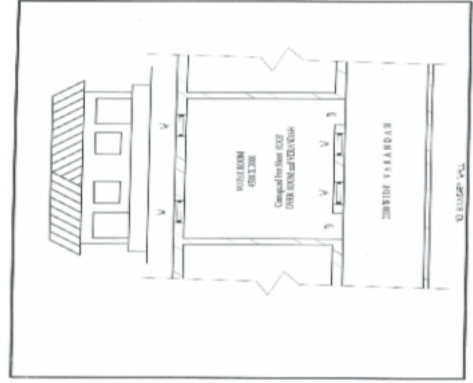

নির্বাচক নিবন্ধন আধিকারিকের স্বাক্ষর

Nazri Naksha

Google Map View

Polling Station Building Front View

Polling Station Front View

Cad View

Key MAP View

1 নাম : সন্ধ্যা উপাধ্যায় স্বামীর নাম: বনু উপাধ্যায় বাড়ির নং : n0112 বয়স : 66 লিঙ্গ : মহিলা	RGN2351393 ফটো উপলব্ধ	2 নাম : দিলীপ উপাধ্যায় পিতার নাম: বনু উপাধ্যায় বাড়ির নং : n0112 বয়স : 45 লিঙ্গ : পুরুষ	GWV2086916 ফটো উপলব্ধ	3 নাম : মঞ্জু উপাধ্যায় স্বামীর নাম: দিলীপ উপাধ্যায় বাড়ির নং : n0112 বয়স : 43 লিঙ্গ : মহিলা	GWV2086460 ফটো উপলব্ধ
4 নাম : শম্পা মাজী পিতার নাম: নকুল মাজী বাড়ির নং : n0041 বয়স : 22 লিঙ্গ : মহিলা	RGN2803880 ফটো উপলব্ধ	5 নাম : সৌমেন উপাধ্যায় পিতার নাম: দিলীপ উপাধ্যায় বাড়ির নং : এন0112 বয়স : 23 লিঙ্গ : পুরুষ	RGN2701001 ফটো উপলব্ধ	6 নাম : সুসিতা খাটুয়া খামরই স্বামীর নাম: সঞ্জয় খামরই বাড়ির নং : N0008 বয়স : 31 লিঙ্গ : মহিলা	RGN1939040 ফটো উপলব্ধ
7 নাম : সন্ধ্যা খাঁড়া স্বামীর নাম: পারুল চন্দ্র খাঁড়া বাড়ির নং : n0010 বয়স : 75 লিঙ্গ : মহিলা	RGN2477842 ফটো উপলব্ধ	8 নাম : নির্মল খাঁড়া পিতার নাম: পারুল চন্দ্র খাঁড়া বাড়ির নং : n0010 বয়স : 51 লিঙ্গ : পুরুষ	RGN2478626 ফটো উপলব্ধ	9 নাম : দেব কুমার খাঁড়া পিতার নাম: নির্মল খাঁড়া বাড়ির নং : এন0010 বয়স : 23 লিঙ্গ : পুরুষ	RGN2701043 ফটো উপলব্ধ
10 নাম : পারুল খাঁড়া পিতার নাম: কানাই খাঁড়া বাড়ির নং : n0010 বয়স : 81 লিঙ্গ : পুরুষ	WB/29/200/255397 ফটো উপলব্ধ	11 নাম : শীলা খাঁড়া স্বামীর নাম: নির্মল খাঁড়া বাড়ির নং : n0010 বয়স : 43 লিঙ্গ : মহিলা	GWV2325728 ফটো উপলব্ধ	12 নাম : পূর্ণচন্দ্র খাঁন পিতার নাম: পশুপতি খাঁন বাড়ির নং : n0087 বয়স : 71 লিঙ্গ : পুরুষ	WB/29/200/255146 ফটো উপলব্ধ
13 নাম : ছবি মাজী (খাঁন) স্বামীর নাম: নীলকণ্ঠ খাঁন বাড়ির নং : n0087 বয়স : 36 লিঙ্গ : মহিলা	RGN1709831 ফটো উপলব্ধ	14 নাম : বাদল খাঁন পিতার নাম: পশুপতি খাঁন বাড়ির নং : n0088 বয়স : 59 লিঙ্গ : পুরুষ	RGN2327781 ফটো উপলব্ধ	15 নাম : নমিতা খাঁন স্বামীর নাম: বাদল খাঁন বাড়ির নং : n0088 বয়স : 54 লিঙ্গ : মহিলা	RGN2328136 ফটো উপলব্ধ
16 নাম : প্রভাস খাঁন পিতার নাম: বাদল খাঁন বাড়ির নং : n0088 বয়স : 36 লিঙ্গ : পুরুষ	RGN1412360 ফটো উপলব্ধ	17 নাম : শ্রীবাস খাঁন পিতার নাম: বাদল খাঁন বাড়ির নং : n0088 বয়স : 34 লিঙ্গ : পুরুষ	RGN1709849 ফটো উপলব্ধ	18 নাম : শ্যামপদ খাঁন পিতার নাম: পশুপতি খাঁন বাড়ির নং : n0129 বয়স : 69 লিঙ্গ : পুরুষ	WB/29/200/255277 ফটো উপলব্ধ
19 নাম : মায়ী খাঁন স্বামীর নাম: শ্যামপদ খাঁন বাড়ির নং : n0129 বয়স : 64 লিঙ্গ : মহিলা	WB/29/200/255489 ফটো উপলব্ধ	20 নাম : পিনু খাঁন পিতার নাম: শ্যামপদ খাঁন বাড়ির নং : n0129 বয়স : 41 লিঙ্গ : পুরুষ	GWV2650745 ফটো উপলব্ধ	21 নাম : বলি রানী হুতাইত (খাঁন) স্বামীর নাম: পিনু খাঁন বাড়ির নং : n0129 বয়স : 35 লিঙ্গ : মহিলা	RGN1542489 ফটো উপলব্ধ
22 নাম : সন্ধ্যা খাঁন স্বামীর নাম: পূর্ণচন্দ্র খাঁন বাড়ির নং : n0087 বয়স : 67 লিঙ্গ : মহিলা	WB/29/200/255147 ফটো উপলব্ধ	23 নাম : নীলকণ্ঠ খাঁন পিতার নাম: পূর্ণচন্দ্র খাঁন বাড়ির নং : n0087 বয়স : 45 লিঙ্গ : পুরুষ	GWV2086486 ফটো উপলব্ধ	24 নাম : রাখী মন্ডল পিতার নাম: সনাতন মন্ডল বাড়ির নং : এন0008 বয়স : 30 লিঙ্গ : মহিলা	YMD1856210 ফটো উপলব্ধ
25 নাম : বিকাশ মাইতি পিতার নাম: শ্যামল মাইতি বাড়ির নং : NO008 বয়স : 28 লিঙ্গ : পুরুষ	RGN2115251 ফটো উপলব্ধ	26 নাম : অপর্ণা নায়েক খামরই স্বামীর নাম: চিরঞ্জিত খামরই বাড়ির নং : N0009 বয়স : 29 লিঙ্গ : মহিলা	RGN2115327 ফটো উপলব্ধ	27 নাম : শর্মিলা মন্ডল খামরই স্বামীর নাম: রতন চন্দ্র খামরই বাড়ির নং : n0008 বয়স : 33 লিঙ্গ : মহিলা	RGN1615186 ফটো উপলব্ধ
28 নাম : রতন চন্দ্র খামরই পিতার নাম: দামোদর খামরই বাড়ির নং : n0008 বয়স : 44 লিঙ্গ : পুরুষ	RGN1350206 ফটো উপলব্ধ	29 নাম : সঞ্জয় খামরই পিতার নাম: দামোদর খামরই বাড়ির নং : n0008 বয়স : 41 লিঙ্গ : পুরুষ	GWV2650588 ফটো উপলব্ধ	30 নাম : শ্যামল মাইতি পিতার নাম: সনাতন মাইতি বাড়ির নং : n0008 বয়স : 49 লিঙ্গ : পুরুষ	GWV1338755 ফটো উপলব্ধ