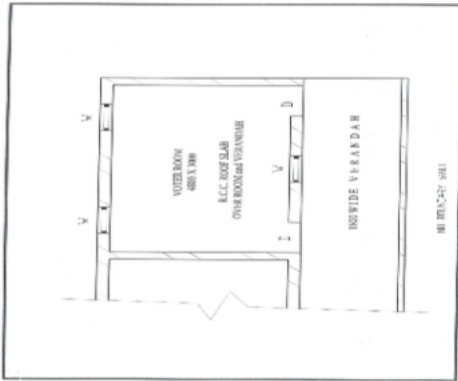

নির্বাচক নিবন্ধন আধিকারিকের স্বাক্ষর

Nazri Naksha

Google Map View

Polling Station Building Front View

Polling Station Front View

Cad View

Key MAP View

1 নাম : অঞ্জলী আচার্য স্বামীর নাম: লক্ষ্মী আচার্য বাড়ির নং : n0152 বয়স : 69 লিঙ্গ : মহিলা	WB/29/200/258429	ফটো উপলব্ধ	Q 2 নাম : পুষ্পা রাউৎ স্বামীর নাম: রামপদ রাউৎ বাড়ির নং : বয়স : 58 লিঙ্গ : মহিলা	RGN1834886	ফটো উপলব্ধ	3 নাম : রীনা দোলই (সামন্ত) স্বামীর নাম: নন্দলাল সামন্ত বাড়ির নং : n0152 বয়স : 45 লিঙ্গ : মহিলা	RGN1709963	ফটো উপলব্ধ
4 নাম : শিবা প্রসাদ আচার্য পিতার নাম: লক্ষীকান্ত আচার্য বাড়ির নং : n0152 বয়স : 43 লিঙ্গ : পুরুষ	GWV2532216	ফটো উপলব্ধ	5 নাম : প্রণতী আচার্য স্বামীর নাম: শিবপ্রসাদ আচার্য বাড়ির নং : n0152 বয়স : 42 লিঙ্গ : মহিলা	RGN1413087	ফটো উপলব্ধ	6 নাম : শচীন্দ্র নাথ আচার্য পিতার নাম: লক্ষীকান্ত আচার্য বাড়ির নং : n0152 বয়স : 41 লিঙ্গ : পুরুষ	RGN1412980	ফটো উপলব্ধ
7 নাম : শিবানী আচার্য স্বামীর নাম: শচীন্দ্র নাথ আচার্য বাড়ির নং : n0152 বয়স : 38 লিঙ্গ : মহিলা	RGN1413160	ফটো উপলব্ধ	8 নাম : সুসমা আচার্য স্বামীর নাম: সুদর্শন আচার্য বাড়ির নং : n0153 বয়স : 69 লিঙ্গ : মহিলা	WB/29/200/258430	ফটো উপলব্ধ	9 নাম : বিটু আচার্য পিতার নাম: বিদ্যুৎ আচার্য বাড়ির নং : n0153 বয়স : 31 লিঙ্গ : পুরুষ	RGN1835073	ফটো উপলব্ধ
10 নাম : অমল আচার্য পিতার নাম: তরনী আচার্য বাড়ির নং : n0154 বয়স : 74 লিঙ্গ : পুরুষ	WB/29/200/258032	ফটো উপলব্ধ	11 নাম : দিপালী আচার্য স্বামীর নাম: অমল আচার্য বাড়ির নং : n0154 বয়স : 76 লিঙ্গ : মহিলা	RGN2747848	ফটো উপলব্ধ	12 নাম : শ্যামাপদ আচার্য পিতার নাম: অমল আচার্য বাড়ির নং : n0154 বয়স : 37 লিঙ্গ : পুরুষ	RGN1306554	ফটো উপলব্ধ
13 নাম : জয়ন্তী চক্রবর্তী(আচার্য) স্বামীর নাম: শ্যামপদ আচার্য বাড়ির নং : n0154 বয়স : 35 লিঙ্গ : মহিলা	RGN1834993	ফটো উপলব্ধ	14 নাম : ঝাড়েবুর আচার্য পিতার নাম: তরনী আচার্য বাড়ির নং : n0156 বয়স : 76 লিঙ্গ : পুরুষ	WB/29/200/258048	ফটো উপলব্ধ	15 নাম : রেখা আচার্য স্বামীর নাম: ঝাড়েবুর আচার্য বাড়ির নং : n0156 বয়স : 66 লিঙ্গ : মহিলা	WB/29/200/258093	ফটো উপলব্ধ
16 নাম : রামানন্দ আচার্য পিতার নাম: ঝাড়েবুর আচার্য বাড়ির নং : n0156 বয়স : 38 লিঙ্গ : পুরুষ	RGN1306539	ফটো উপলব্ধ	17 নাম : বন্দনা দাস(আচার্য) স্বামীর নাম: রামানন্দ আচার্য বাড়ির নং : n0156 বয়স : 36 লিঙ্গ : মহিলা	RGN1835016	ফটো উপলব্ধ	18 নাম : গুরুপদ আচার্য পিতার নাম: লক্ষী আচার্য বাড়ির নং : n0157 বয়স : 57 লিঙ্গ : পুরুষ	WB/29/200/258033	ফটো উপলব্ধ
19 নাম : অর্চনা আচার্য স্বামীর নাম: গুরুপদ আচার্য বাড়ির নং : n0157 বয়স : 51 লিঙ্গ : মহিলা	GWV1339464	ফটো উপলব্ধ	20 নাম : শম্ভু আচার্য পিতার নাম: লক্ষী আচার্য বাড়ির নং : n0158 বয়স : 52 লিঙ্গ : পুরুষ	RGN2351476	ফটো উপলব্ধ	21 নাম : শকুন্তলা আচার্য স্বামীর নাম: শম্ভু আচার্য বাড়ির নং : n0158 বয়স : 46 লিঙ্গ : মহিলা	GWV1578806	ফটো উপলব্ধ
22 নাম : শম্ভু আচার্য পিতার নাম: অমল আচার্য বাড়ির নং : n0159 বয়স : 71 লিঙ্গ : পুরুষ	WB/29/200/258629	ফটো উপলব্ধ	23 নাম : গীতা আচার্য স্বামীর নাম: শম্ভু আচার্য বাড়ির নং : n0159 বয়স : 75 লিঙ্গ : মহিলা	RGN2748341	ফটো উপলব্ধ	24 নাম : নকুল আচার্য পিতার নাম: লক্ষী আচার্য বাড়ির নং : n0159 বয়স : 42 লিঙ্গ : পুরুষ	GWV2532273	ফটো উপলব্ধ
25 নাম : চাঁপা রায় (আচার্য) স্বামীর নাম: নকুল আচার্য বাড়ির নং : n0159 বয়স : 35 লিঙ্গ : মহিলা	RGN1710151	ফটো উপলব্ধ	26 নাম : সহদেব আচার্য পিতার নাম: শম্ভুনাথ আচার্য বাড়ির নং : n0159 বয়স : 36 লিঙ্গ : পুরুষ	RGN1937010	ফটো উপলব্ধ	27 নাম : চন্দন কুমার আচার্য পিতার নাম: অলোক আচার্য বাড়ির নং : n0168 বয়স : 53 লিঙ্গ : পুরুষ	GWV2697365	ফটো উপলব্ধ
28 নাম : তুষার আচার্য পিতার নাম: দুর্গাপদ আচার্য বাড়ির নং : n0149 বয়স : 50 লিঙ্গ : পুরুষ	RGN2363414	ফটো উপলব্ধ	29 নাম : শিউলি আচার্য স্বামীর নাম: তুষার আচার্য বাড়ির নং : n0149 বয়স : 37 লিঙ্গ : মহিলা	GWV2650802	ফটো উপলব্ধ	30 নাম : মানস আচার্য পিতার নাম: শ্যামপদ আচার্য বাড়ির নং : n0150 বয়স : 62 লিঙ্গ : পুরুষ	RGN2330272	ফটো উপলব্ধ