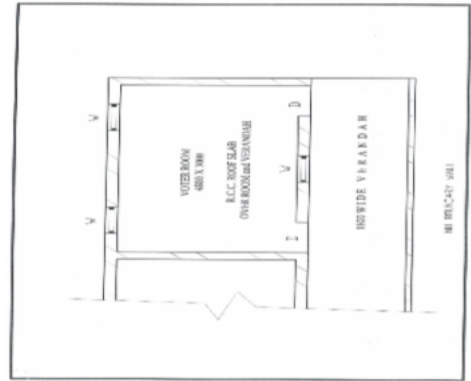

নির্বাচক নিবন্ধন আধিকারিকের স্বাক্ষর

Nazri Naksha

Google Map View

Polling Station Building Front View

Polling Station Front View

Cad View

Key MAP View

1 নাম : অঞ্জলী আচার্য স্বামীর নাম: লক্ষ্মী আচার্য বাড়ির নং : n0152 বয়স : 69 লিঙ্গ : মহিলা	WB/29/200/258429	ফটো উপলব্ধ	Q 2 নাম : পুষ্পা রাউৎ স্বামীর নাম: রামপদ রাউৎ বাড়ির নং : বয়স : 58 লিঙ্গ : মহিলা	RGN1834886	ফটো উপলব্ধ	3 নাম : রীনা দোলই (সামন্ত) স্বামীর নাম: নন্দলাল সামন্ত বাড়ির নং : n0152 বয়স : 45 লিঙ্গ : মহিলা	RGN1709963	ফটো উপলব্ধ
4 নাম : শিবা প্রসাদ আচার্য পিতার নাম: লক্ষীকান্ত আচার্য বাড়ির নং : n0152 বয়স : 43 লিঙ্গ : পুরুষ	GWV2532216	ফটো উপলব্ধ	5 নাম : প্রণতী আচার্য স্বামীর নাম: শিবপ্রসাদ আচার্য বাড়ির নং : n0152 বয়স : 42 লিঙ্গ : মহিলা	RGN1413087	ফটো উপলব্ধ	6 নাম : শচীন্দ্র নাথ আচার্য পিতার নাম: লক্ষীকান্ত আচার্য বাড়ির নং : n0152 বয়স : 41 লিঙ্গ : পুরুষ	RGN1412980	ফটো উপলব্ধ
7 নাম : শিবানী আচার্য স্বামীর নাম: শচীন্দ্র নাথ আচার্য বাড়ির নং : n0152 বয়স : 38 লিঙ্গ : মহিলা	RGN1413160	ফটো উপলব্ধ	8 নাম : সুসমা আচার্য স্বামীর নাম: সুদর্শন আচার্য বাড়ির নং : n0153 বয়স : 69 লিঙ্গ : মহিলা	WB/29/200/258430	ফটো উপলব্ধ	9 নাম : বিটু আচার্য পিতার নাম: বিদ্যুৎ আচার্য বাড়ির নং : n0153 বয়স : 31 লিঙ্গ : পুরুষ	RGN1835073	ফটো উপলব্ধ
10 নাম : অমল আচার্য পিতার নাম: তরনী আচার্য বাড়ির নং : n0154 বয়স : 74 লিঙ্গ : পুরুষ	WB/29/200/258032	ফটো উপলব্ধ	11 নাম : দিপালী আচার্য স্বামীর নাম: অমল আচার্য বাড়ির নং : n0154 বয়স : 76 লিঙ্গ : মহিলা	RGN2747848	ফটো উপলব্ধ	12 নাম : শ্যামাপদ আচার্য পিতার নাম: অমল আচার্য বাড়ির নং : n0154 বয়স : 37 লিঙ্গ : পুরুষ	RGN1306554	ফটো উপলব্ধ
13 নাম : জয়ন্তী চক্রবর্তী(আচার্য) স্বামীর নাম: শ্যামপদ আচার্য বাড়ির নং : n0154 বয়স : 35 লিঙ্গ : মহিলা	RGN1834993	ফটো উপলব্ধ	14 নাম : ঝাড়েবুর আচার্য পিতার নাম: তরনী আচার্য বাড়ির নং : n0156 বয়স : 76 লিঙ্গ : পুরুষ	WB/29/200/258048	ফটো উপলব্ধ	15 নাম : রেখা আচার্য স্বামীর নাম: ঝাড়েবুর আচার্য বাড়ির নং : n0156 বয়স : 66 লিঙ্গ : মহিলা	WB/29/200/258093	ফটো উপলব্ধ
16 নাম : রামানন্দ আচার্য পিতার নাম: ঝাড়েবুর আচার্য বাড়ির নং : n0156 বয়স : 38 লিঙ্গ : পুরুষ	RGN1306539	ফটো উপলব্ধ	17 নাম : বন্দনা দাস(আচার্য) স্বামীর নাম: রামানন্দ আচার্য বাড়ির নং : n0156 বয়স : 36 লিঙ্গ : মহিলা	RGN1835016	ফটো উপলব্ধ	18 নাম : গুরুপদ আচার্য পিতার নাম: লক্ষী আচার্য বাড়ির নং : n0157 বয়স : 57 লিঙ্গ : পুরুষ	WB/29/200/258033	ফটো উপলব্ধ
19 নাম : অর্চনা আচার্য স্বামীর নাম: গুরুপদ আচার্য বাড়ির নং : n0157 বয়স : 51 লিঙ্গ : মহিলা	GWV1339464	ফটো উপলব্ধ	20 নাম : শম্ভু আচার্য পিতার নাম: লক্ষী আচার্য বাড়ির নং : n0158 বয়স : 52 লিঙ্গ : পুরুষ	RGN2351476	ফটো উপলব্ধ	21 নাম : শকুন্তলা আচার্য স্বামীর নাম: শম্ভু আচার্য বাড়ির নং : n0158 বয়স : 46 লিঙ্গ : মহিলা	GWV1578806	ফটো উপলব্ধ
22 নাম : শম্ভু আচার্য পিতার নাম: অমল আচার্য বাড়ির নং : n0159 বয়স : 71 লিঙ্গ : পুরুষ	WB/29/200/258629	ফটো উপলব্ধ	23 নাম : গীতা আচার্য স্বামীর নাম: শম্ভু আচার্য বাড়ির নং : n0159 বয়স : 75 লিঙ্গ : মহিলা	RGN2748341	ফটো উপলব্ধ	24 নাম : নকুল আচার্য পিতার নাম: লক্ষী আচার্য বাড়ির নং : n0159 বয়স : 42 লিঙ্গ : পুরুষ	GWV2532273	ফটো উপলব্ধ
25 নাম : চাঁপা রায় (আচার্য) স্বামীর নাম: নকুল আচার্য বাড়ির নং : n0159 বয়স : 35 লিঙ্গ : মহিলা	RGN1710151	ফটো উপলব্ধ	26 নাম : সহদেব আচার্য পিতার নাম: শম্ভুনাথ আচার্য বাড়ির নং : n0159 বয়স : 36 লিঙ্গ : পুরুষ	RGN1937010	ফটো উপলব্ধ	27 নাম : চন্দন কুমার আচার্য পিতার নাম: অলোক আচার্য বাড়ির নং : n0168 বয়স : 53 লিঙ্গ : পুরুষ	GWV2697365	ফটো উপলব্ধ
28 নাম : তুষার আচার্য পিতার নাম: দুর্গাপদ আচার্য বাড়ির নং : n0149 বয়স : 50 লিঙ্গ : পুরুষ	RGN2363414	ফটো উপলব্ধ	29 নাম : শিউলি আচার্য স্বামীর নাম: তুষার আচার্য বাড়ির নং : n0149 বয়স : 37 লিঙ্গ : মহিলা	GWV2650802	ফটো উপলব্ধ	30 নাম : মানস আচার্য পিতার নাম: শ্যামপদ আচার্য বাড়ির নং : n0150 বয়স : 62 লিঙ্গ : পুরুষ	RGN2330272	ফটো উপলব্ধ