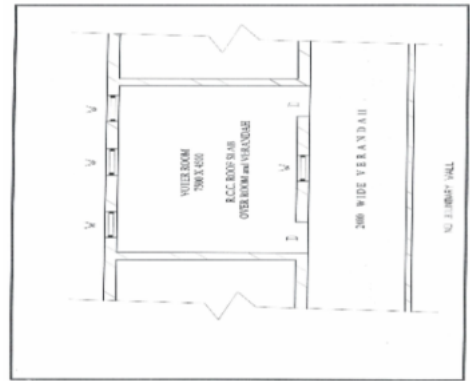

নির্বাচক নিবন্ধন আধিকারিকের স্বাক্ষর

Nazri Naksha

Google Map View

Polling Station Building Front View

Polling Station Front View

Cad View

Key MAP View

1 নাম : দীপ্তি অধিকারী প্রামাণিক স্বামীর নাম: সমীরন প্রামাণিক বাড়ির নং : N0056 বয়স : 28 লিঙ্গ : মহিলা	RGN2503894 ফটো উপলব্ধ	2 নাম : সুশোভন কর পিতার নাম: বাসুদেব কর বাড়ির নং : এন0138 বয়স : 26 লিঙ্গ : পুরুষ	RGN2249118 ফটো উপলব্ধ	3 নাম : সৌমিত্র কর পিতার নাম: রঞ্জিত কর বাড়ির নং : N0139 বয়স : 26 লিঙ্গ : পুরুষ	RGN2249233 ফটো উপলব্ধ
4 নাম : অনিমেষ্ জানা পিতার নাম: সঞ্জয় কুমার জানা বাড়ির নং : এন0155 বয়স : 24 লিঙ্গ : পুরুষ	RGN2607422 ফটো উপলব্ধ	5 নাম : রিমা জানা পিতার নাম: শংকর প্রসাদ জানা বাড়ির নং : এন000 বয়স : 26 লিঙ্গ : মহিলা	RGN2252153 ফটো উপলব্ধ	6 নাম : কৌশিক জানা পিতার নাম: গণেশ চন্দ্র জানা বাড়ির নং : N0183 বয়স : 26 লিঙ্গ : পুরুষ	RGN2252161 ফটো উপলব্ধ
7 নাম : পূর্ণ জানা পিতার নাম: সন্দীপ কুমার জানা বাড়ির নং : N0188 বয়স : 26 লিঙ্গ : পুরুষ	RGN2249548 ফটো উপলব্ধ	8 নাম : মন্দিরা জানা স্বামীর নাম: প্রসেনজিৎ জানা বাড়ির নং : এন0182 বয়স : 24 লিঙ্গ : মহিলা	RGN2623213 ফটো উপলব্ধ	9 নাম : পিউ জানা মাইতি স্বামীর নাম: চিরজিৎ মাইতি বাড়ির নং : N0136 বয়স : 26 লিঙ্গ : মহিলা	RGN2249407 ফটো উপলব্ধ
10 নাম : সূর্য দগুপাট পিতার নাম: দীপক দগুপাট বাড়ির নং : N0075 বয়স : 25 লিঙ্গ : পুরুষ	RGN2499598 ফটো উপলব্ধ	11 নাম : বরুণ দাস পিতার নাম: সুভাষ দাস বাড়ির নং : এন0079 বয়স : 24 লিঙ্গ : পুরুষ	RGN2607406 ফটো উপলব্ধ	12 নাম : রামানন্দ দাস পিতার নাম: প্রবোধ দাস বাড়ির নং : এন0028 বয়স : 24 লিঙ্গ : পুরুষ	RGN2607455 ফটো উপলব্ধ
13 নাম : সোমা দাস পিতার নাম: প্রবোধ দাস বাড়ির নং : এন0065 বয়স : 26 লিঙ্গ : মহিলা	RGN2249217 ফটো উপলব্ধ	14 নাম : লিনা দোলুই পিতার নাম: নন্দী দোলুই বাড়ির নং : এন0177 বয়স : 24 লিঙ্গ : মহিলা	RGN2607539 ফটো উপলব্ধ	15 নাম : সুপর্ণা নায়ক দাস স্বামীর নাম: আশীষ দাস বাড়ির নং : N0061 বয়স : 26 লিঙ্গ : মহিলা	RGN2502565 ফটো উপলব্ধ
16 নাম : খোকন নায়ক মায়ের নাম: ময়না নায়ক বাড়ির নং : N0059 বয়স : 26 লিঙ্গ : পুরুষ	RGN2503076 ফটো উপলব্ধ	17 নাম : সমীর নায়ক পিতার নাম: বুদ্ধদেব নায়ক বাড়ির নং : N0035 বয়স : 26 লিঙ্গ : পুরুষ	RGN2503357 ফটো উপলব্ধ	18 নাম : অভিজিৎ সর্দার পিতার নাম: ভগীরথ সর্দার বাড়ির নং : এন0059 বয়স : 24 লিঙ্গ : পুরুষ	RGN2622991 ফটো উপলব্ধ
19 নাম : রাহুল প্রামাণিক পিতার নাম: বিশ্বজিৎ প্রামাণিক বাড়ির নং : N0146 বয়স : 26 লিঙ্গ : পুরুষ	RGN2249340 ফটো উপলব্ধ	20 নাম : সমরেশ পাত্র পিতার নাম: অশোক পাত্র বাড়ির নং : N0135 বয়স : 26 লিঙ্গ : পুরুষ	RGN2504389 ফটো উপলব্ধ	21 নাম : সরস্বতী মন্ডল পাত্র স্বামীর নাম: সঞ্জয় পাত্র বাড়ির নং : N0135 বয়স : 25 লিঙ্গ : মহিলা	RGN2502953 ফটো উপলব্ধ
22 নাম : কার্তিক দোলাই পিতার নাম: ভোলা দোলাই বাড়ির নং : এন0135 বয়স : 26 লিঙ্গ : পুরুষ	RGN2249084 ফটো উপলব্ধ	23 নাম : ঝুমা পাল পিতার নাম: রণজিৎ পাল বাড়ির নং : এন0141 বয়স : 24 লিঙ্গ : মহিলা	RGN2623320 ফটো উপলব্ধ	24 নাম : অর্পিতা ভৌমিক স্বামীর নাম: গোবিন্দ ভৌমিক বাড়ির নং : এন0001 বয়স : 26 লিঙ্গ : মহিলা	RGN2249530 ফটো উপলব্ধ
25 নাম : চণ্ডীচরণ মণ্ডল পিতার নাম: রজনী মণ্ডল বাড়ির নং : n0001 বয়স : 73 লিঙ্গ : পুরুষ	WB/29/200/261005 ফটো উপলব্ধ	26 নাম : সুপ্রিয়া মাইতি মন্ডল স্বামীর নাম: আনন্দ মন্ডল বাড়ির নং : এন0002 বয়স : 26 লিঙ্গ : মহিলা	RGN2249308 ফটো উপলব্ধ	27 নাম : সন্দ্যারাবী মণ্ডল স্বামীর নাম: অজিত মণ্ডল বাড়ির নং : n0002 বয়স : 59 লিঙ্গ : মহিলা	WB/29/200/261405 ফটো উপলব্ধ
28 নাম : অজিতকুমার মণ্ডল পিতার নাম: বলাই মণ্ডল বাড়ির নং : n0002 বয়স : 65 লিঙ্গ : পুরুষ	WB/29/200/261095 ফটো উপলব্ধ	29 নাম : নিয়তীরাণী নায়ক স্বামীর নাম: বাবলু কুমার নায়ক বাড়ির নং : n0009 বয়স : 58 লিঙ্গ : মহিলা	WB/29/200/261467 ফটো উপলব্ধ	30 নাম : বন্দনা মণ্ডল স্বামীর নাম: স্বপন কুমার মণ্ডল বাড়ির নং : n0009 বয়স : 47 লিঙ্গ : মহিলা	GWV1338656 ফটো উপলব্ধ