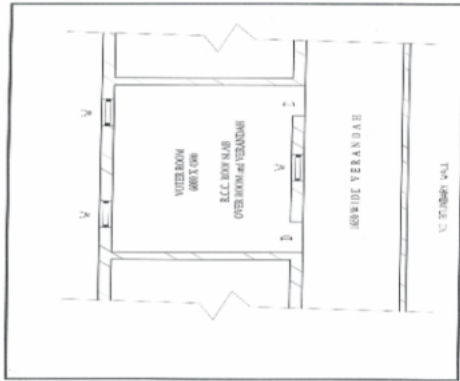

নির্বাচক নিবন্ধন আধিকারিকের স্বাক্ষর

Nazri Naksha

Google Map View

Polling Station Building Front View

Polling Station Front View

Cad View

Key MAP View

1 নাম : দীপ্তি অধিকারী প্রামাণিক স্বামীর নাম: সমীরন প্রামাণিক বাড়ির নং : N0056 বয়স : 28 লিঙ্গ : মহিলা	RGN2503894 ফটো উপলব্ধ	2 নাম : সুশোভন কর পিতার নাম: বাসুদেব কর বাড়ির নং : এন0138 বয়স : 26 লিঙ্গ : পুরুষ	RGN2249118 ফটো উপলব্ধ	3 নাম : সৌমিত্র কর পিতার নাম: রঞ্জিত কর বাড়ির নং : N0139 বয়স : 26 লিঙ্গ : পুরুষ	RGN2249233 ফটো উপলব্ধ
4 নাম : অনিমেষ্ জানা পিতার নাম: সঞ্জয় কুমার জানা বাড়ির নং : এন0155 বয়স : 24 লিঙ্গ : পুরুষ	RGN2607422 ফটো উপলব্ধ	5 নাম : রিমা জানা পিতার নাম: শংকর প্রসাদ জানা বাড়ির নং : এন000 বয়স : 26 লিঙ্গ : মহিলা	RGN2252153 ফটো উপলব্ধ	6 নাম : কৌশিক জানা পিতার নাম: গণেশ চন্দ্র জানা বাড়ির নং : N0183 বয়স : 26 লিঙ্গ : পুরুষ	RGN2252161 ফটো উপলব্ধ
7 নাম : পূর্ণ জানা পিতার নাম: সন্দীপ কুমার জানা বাড়ির নং : N0188 বয়স : 26 লিঙ্গ : পুরুষ	RGN2249548 ফটো উপলব্ধ	8 নাম : মন্দিরা জানা স্বামীর নাম: প্রসেনজিৎ জানা বাড়ির নং : এন0182 বয়স : 24 লিঙ্গ : মহিলা	RGN2623213 ফটো উপলব্ধ	9 নাম : পিউ জানা মাইতি স্বামীর নাম: চিরজিৎ মাইতি বাড়ির নং : N0136 বয়স : 26 লিঙ্গ : মহিলা	RGN2249407 ফটো উপলব্ধ
10 নাম : সূর্য দগুপাট পিতার নাম: দীপক দগুপাট বাড়ির নং : N0075 বয়স : 25 লিঙ্গ : পুরুষ	RGN2499598 ফটো উপলব্ধ	11 নাম : বরুণ দাস পিতার নাম: সুভাষ দাস বাড়ির নং : এন0079 বয়স : 24 লিঙ্গ : পুরুষ	RGN2607406 ফটো উপলব্ধ	12 নাম : রামানন্দ দাস পিতার নাম: প্রবোধ দাস বাড়ির নং : এন0028 বয়স : 24 লিঙ্গ : পুরুষ	RGN2607455 ফটো উপলব্ধ
13 নাম : সোমা দাস পিতার নাম: প্রবোধ দাস বাড়ির নং : এন0065 বয়স : 26 লিঙ্গ : মহিলা	RGN2249217 ফটো উপলব্ধ	14 নাম : লিনা দোলুই পিতার নাম: নন্দী দোলুই বাড়ির নং : এন0177 বয়স : 24 লিঙ্গ : মহিলা	RGN2607539 ফটো উপলব্ধ	15 নাম : সুপর্ণা নায়ক দাস স্বামীর নাম: আশীষ দাস বাড়ির নং : N0061 বয়স : 26 লিঙ্গ : মহিলা	RGN2502565 ফটো উপলব্ধ
16 নাম : খোকন নায়ক মায়ের নাম: ময়না নায়ক বাড়ির নং : N0059 বয়স : 26 লিঙ্গ : পুরুষ	RGN2503076 ফটো উপলব্ধ	17 নাম : সমীর নায়ক পিতার নাম: বুদ্ধদেব নায়ক বাড়ির নং : N0035 বয়স : 26 লিঙ্গ : পুরুষ	RGN2503357 ফটো উপলব্ধ	18 নাম : অভিজিৎ সর্দার পিতার নাম: ভগীরথ সর্দার বাড়ির নং : এন0059 বয়স : 24 লিঙ্গ : পুরুষ	RGN2622991 ফটো উপলব্ধ
19 নাম : রাহুল প্রামাণিক পিতার নাম: বিশ্বজিৎ প্রামাণিক বাড়ির নং : N0146 বয়স : 26 লিঙ্গ : পুরুষ	RGN2249340 ফটো উপলব্ধ	20 নাম : সমরেশ পাত্র পিতার নাম: অশোক পাত্র বাড়ির নং : N0135 বয়স : 26 লিঙ্গ : পুরুষ	RGN2504389 ফটো উপলব্ধ	21 নাম : সরস্বতী মন্ডল পাত্র স্বামীর নাম: সঞ্জয় পাত্র বাড়ির নং : N0135 বয়স : 25 লিঙ্গ : মহিলা	RGN2502953 ফটো উপলব্ধ
22 নাম : কার্তিক দোলাই পিতার নাম: ভোলা দোলাই বাড়ির নং : এন0135 বয়স : 26 লিঙ্গ : পুরুষ	RGN2249084 ফটো উপলব্ধ	23 নাম : ঝুমা পাল পিতার নাম: রণজিৎ পাল বাড়ির নং : এন0141 বয়স : 24 লিঙ্গ : মহিলা	RGN2623320 ফটো উপলব্ধ	24 নাম : অর্পিতা ভৌমিক স্বামীর নাম: গোবিন্দ ভৌমিক বাড়ির নং : এন0001 বয়স : 26 লিঙ্গ : মহিলা	RGN2249530 ফটো উপলব্ধ
25 নাম : চণ্ডীচরণ মণ্ডল পিতার নাম: রজনী মণ্ডল বাড়ির নং : n0001 বয়স : 73 লিঙ্গ : পুরুষ	WB/29/200/261005 ফটো উপলব্ধ	26 নাম : সুপ্রিয়া মাইতি মন্ডল স্বামীর নাম: আনন্দ মন্ডল বাড়ির নং : এন0002 বয়স : 26 লিঙ্গ : মহিলা	RGN2249308 ফটো উপলব্ধ	27 নাম : সন্দ্যারাবী মণ্ডল স্বামীর নাম: অজিত মণ্ডল বাড়ির নং : n0002 বয়স : 59 লিঙ্গ : মহিলা	WB/29/200/261405 ফটো উপলব্ধ
28 নাম : অজিতকুমার মণ্ডল পিতার নাম: বলাই মণ্ডল বাড়ির নং : n0002 বয়স : 65 লিঙ্গ : পুরুষ	WB/29/200/261095 ফটো উপলব্ধ	29 নাম : নিয়তীরাণী নায়ক স্বামীর নাম: বাবলু কুমার নায়ক বাড়ির নং : n0009 বয়স : 58 লিঙ্গ : মহিলা	WB/29/200/261467 ফটো উপলব্ধ	30 নাম : বন্দনা মণ্ডল স্বামীর নাম: স্বপন কুমার মণ্ডল বাড়ির নং : n0009 বয়স : 47 লিঙ্গ : মহিলা	GWV1338656 ফটো উপলব্ধ