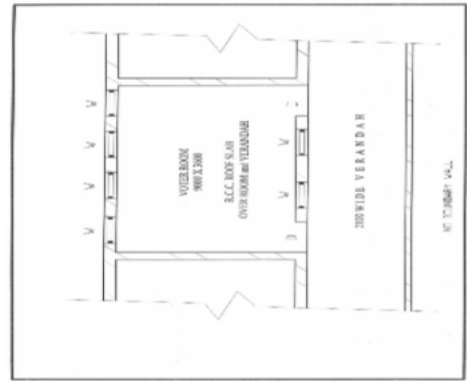

নির্বাচক নিবন্ধন আধিকারিকের স্বাক্ষর

Nazri Naksha

Google Map View

Polling Station Building Front View

Polling Station Front View

Cad View

Key MAP View

1 নাম : কাকলী আদক স্বামীর নাম: নন্দ আদক বাড়ির নং : n0118 বয়স : 44 লিঙ্গ : মহিলা	RGN0535294 ফটো উপলব্ধ	2 নাম : নন্দ আদক পিতার নাম: পঞ্চগনেশ আদক বাড়ির নং : বয়স : 48 লিঙ্গ : পুরুষ	RGN0535302 ফটো উপলব্ধ	3 নাম : তপন কিস্কু পিতার নাম: সিরিষ কিস্কু বাড়ির নং : N0145 বয়স : 30 লিঙ্গ : পুরুষ	RGN2164911 ফটো উপলব্ধ
4 নাম : মধুমিতা কিস্কু স্বামীর নাম: তপন কিস্কু বাড়ির নং : N0145 বয়স : 27 লিঙ্গ : মহিলা	RGN2164929 ফটো উপলব্ধ	5 নাম : শঙ্কর কিস্কু পিতার নাম: লক্ষ্মণ কিস্কু বাড়ির নং : এন0148 বয়স : 25 লিঙ্গ : পুরুষ	RGN2666576 ফটো উপলব্ধ	6 নাম : রূপালী কিস্কু মর্মু স্বামীর নাম: গোবিন্দ চরণ মর্মু বাড়ির নং : n0128 বয়স : 27 লিঙ্গ : মহিলা	RGN2488641 ফটো উপলব্ধ
7 নাম : মিলনী কিস্কু মর্মু স্বামীর নাম: উদয় মর্মু বাড়ির নং : n0149 বয়স : 42 লিঙ্গ : মহিলা	ZHX1045616 ফটো উপলব্ধ	8 নাম : হরেকৃষ্ণ খুটিয়া পিতার নাম: বলরাম খুটিয়া বাড়ির নং : n0010 বয়স : 48 লিঙ্গ : পুরুষ	GWV1340462 ফটো উপলব্ধ	9 নাম : রাজু খুটিয়া পিতার নাম: বলরাম খুটিয়া বাড়ির নং : n0010 বয়স : 41 লিঙ্গ : পুরুষ	GWV2479871 ফটো উপলব্ধ
10 নাম : বলরাম খুটিয়া পিতার নাম: শ্যামপদ খুটিয়া বাড়ির নং : n0010 বয়স : 70 লিঙ্গ : পুরুষ	RGN2471803 ফটো উপলব্ধ	11 নাম : শিবাজী খুটিয়া পিতার নাম: মুক্তিপদ খুটিয়া বাড়ির নং : n0011 বয়স : 29 লিঙ্গ : পুরুষ	RGN2034221 ফটো উপলব্ধ	12 নাম : দুর্গারানী খুটিয়া স্বামীর নাম: বলরাম খুটিয়া বাড়ির নং : n0010 বয়স : 67 লিঙ্গ : মহিলা	WB/29/200/264244 ফটো উপলব্ধ
13 নাম : পাপিয়া সাউ(খুটিয়া) স্বামীর নাম: হরেকৃষ্ণ খুটিয়া বাড়ির নং : n0010 বয়স : 32 লিঙ্গ : মহিলা	RGN1835743 ফটো উপলব্ধ	14 নাম : লতিকা খুটিয়া স্বামীর নাম: ভক্তিপদ খুটিয়া বাড়ির নং : n0011 বয়স : 66 লিঙ্গ : মহিলা	WB/29/200/264241 ফটো উপলব্ধ	15 নাম : সোমনাথ খুটিয়া পিতার নাম: ভক্তিপদ খুটিয়া বাড়ির নং : n0011 বয়স : 46 লিঙ্গ : পুরুষ	GWV1340488 ফটো উপলব্ধ
16 নাম : মুক্তিপদ খুটিয়া পিতার নাম: মোহিনী খুটিয়া বাড়ির নং : n0011 বয়স : 66 লিঙ্গ : পুরুষ	RGN2752335 ফটো উপলব্ধ	17 নাম : মৌসুমী খুটিয়া স্বামীর নাম: মুক্তিপদ খুটিয়া বাড়ির নং : n0011 বয়স : 55 লিঙ্গ : মহিলা	RGN2752301 ফটো উপলব্ধ	18 নাম : শ্রাবন্তী নায়ক খুটিয়া স্বামীর নাম: সোমনাথ খুটিয়া বাড়ির নং : N0011 বয়স : 35 লিঙ্গ : মহিলা	SKS1527977 ফটো উপলব্ধ
19 নাম : টুকা গিরি স্বামীর নাম: জয়দেব গিরি বাড়ির নং : n0121 বয়স : 40 লিঙ্গ : মহিলা	RGN0535435 ফটো উপলব্ধ	20 নাম : জয়দেব গিরি পিতার নাম: মনু গিরি বাড়ির নং : n0120 বয়স : 44 লিঙ্গ : পুরুষ	RGN0535443 ফটো উপলব্ধ	21 নাম : কৃষ্ণ গোপ পিতার নাম: শিব গোপ বাড়ির নং : n0098 বয়স : 46 লিঙ্গ : পুরুষ	GWV1579549 ফটো উপলব্ধ
22 নাম : শীতল চক্রবর্তী পিতার নাম: প্রফুল্ল চক্রবর্তী বাড়ির নং : n0068 বয়স : 55 লিঙ্গ : পুরুষ	WB/29/200/264246 ফটো উপলব্ধ	23 নাম : পার্বতী চক্রবর্তী স্বামীর নাম: শীতল চক্রবর্তী বাড়ির নং : n0068 বয়স : 40 লিঙ্গ : মহিলা	RGN0535500 ফটো উপলব্ধ	24 নাম : পদ্মা চক্রবর্তী স্বামীর নাম: মনিন্দ্র চক্রবর্তী বাড়ির নং : n0113 বয়স : 73 লিঙ্গ : মহিলা	GWV2532331 ফটো উপলব্ধ
25 নাম : লক্ষ্মীকান্ত জানা পিতার নাম: ননী জানা বাড়ির নং : n0102 বয়স : 70 লিঙ্গ : পুরুষ	GWV2088862 ফটো উপলব্ধ	26 নাম : ছবি রানী জানা স্বামীর নাম: লক্ষীকান্ত জানা বাড়ির নং : n0102 বয়স : 32 লিঙ্গ : মহিলা	RGN2441897 ফটো উপলব্ধ	27 নাম : সুমন চক্রবর্তী পিতার নাম: শীতল চক্রবর্তী বাড়ির নং : nং068 বয়স : 22 লিঙ্গ : পুরুষ	RGN2834067 ফটো উপলব্ধ
28 নাম : কেয়া জানা খুটিয়া পিতার নাম: সমীর কুমার জানা বাড়ির নং : nং000 বয়স : 29 লিঙ্গ : মহিলা	RGN2038362 ফটো উপলব্ধ	29 নাম : অপর্ণা টুডু স্বামীর নাম: দুলাল টুডু বাড়ির নং : N0129 বয়স : 28 লিঙ্গ : মহিলা	RGN2115889 ফটো উপলব্ধ	30 নাম : ধীরেন টুডু পিতার নাম: চুনারাম টুডু বাড়ির নং : nং099 বয়স : 81 লিঙ্গ : পুরুষ	WB/29/200/264005 ফটো উপলব্ধ