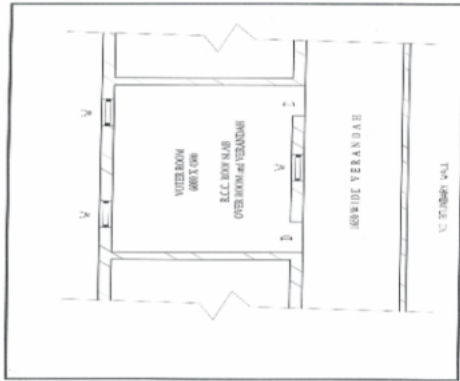

নির্বাচক নিবন্ধন আধিকারিকের স্বাক্ষর

Nazri Naksha

Google Map View

Polling Station Building Front View

Polling Station Front View

Cad View

Key MAP View

1 নাম : কাকলী আদক স্বামীর নাম: নন্দ আদক বাড়ির নং : n0118 বয়স : 44 লিঙ্গ : মহিলা	RGN0535294 ফটো উপলব্ধ	2 নাম : নন্দ আদক পিতার নাম: পঞ্চগনেশ আদক বাড়ির নং : বয়স : 48 লিঙ্গ : পুরুষ	RGN0535302 ফটো উপলব্ধ	3 নাম : তপন কিস্কু পিতার নাম: সিরিষ কিস্কু বাড়ির নং : N0145 বয়স : 30 লিঙ্গ : পুরুষ	RGN2164911 ফটো উপলব্ধ
4 নাম : মধুমিতা কিস্কু স্বামীর নাম: তপন কিস্কু বাড়ির নং : N0145 বয়স : 27 লিঙ্গ : মহিলা	RGN2164929 ফটো উপলব্ধ	5 নাম : শঙ্কর কিস্কু পিতার নাম: লক্ষ্মণ কিস্কু বাড়ির নং : এন0148 বয়স : 25 লিঙ্গ : পুরুষ	RGN2666576 ফটো উপলব্ধ	6 নাম : রূপালী কিস্কু মর্মু স্বামীর নাম: গোবিন্দ চরণ মর্মু বাড়ির নং : n0128 বয়স : 27 লিঙ্গ : মহিলা	RGN2488641 ফটো উপলব্ধ
7 নাম : মিলনী কিস্কু মর্মু স্বামীর নাম: উদয় মর্মু বাড়ির নং : n0149 বয়স : 42 লিঙ্গ : মহিলা	ZHX1045616 ফটো উপলব্ধ	8 নাম : হরেকৃষ্ণ খুটিয়া পিতার নাম: বলরাম খুটিয়া বাড়ির নং : n0010 বয়স : 48 লিঙ্গ : পুরুষ	GWV1340462 ফটো উপলব্ধ	9 নাম : রাজু খুটিয়া পিতার নাম: বলরাম খুটিয়া বাড়ির নং : n0010 বয়স : 41 লিঙ্গ : পুরুষ	GWV2479871 ফটো উপলব্ধ
10 নাম : বলরাম খুটিয়া পিতার নাম: শ্যামপদ খুটিয়া বাড়ির নং : n0010 বয়স : 70 লিঙ্গ : পুরুষ	RGN2471803 ফটো উপলব্ধ	11 নাম : শিবাজী খুটিয়া পিতার নাম: মুক্তিপদ খুটিয়া বাড়ির নং : n0011 বয়স : 29 লিঙ্গ : পুরুষ	RGN2034221 ফটো উপলব্ধ	12 নাম : দুর্গারানী খুটিয়া স্বামীর নাম: বলরাম খুটিয়া বাড়ির নং : n0010 বয়স : 67 লিঙ্গ : মহিলা	WB/29/200/264244 ফটো উপলব্ধ
13 নাম : পাপিয়া সাউ(খুটিয়া) স্বামীর নাম: হরেকৃষ্ণ খুটিয়া বাড়ির নং : n0010 বয়স : 32 লিঙ্গ : মহিলা	RGN1835743 ফটো উপলব্ধ	14 নাম : লতিকা খুটিয়া স্বামীর নাম: ভক্তিপদ খুটিয়া বাড়ির নং : n0011 বয়স : 66 লিঙ্গ : মহিলা	WB/29/200/264241 ফটো উপলব্ধ	15 নাম : সোমনাথ খুটিয়া পিতার নাম: ভক্তিপদ খুটিয়া বাড়ির নং : n0011 বয়স : 46 লিঙ্গ : পুরুষ	GWV1340488 ফটো উপলব্ধ
16 নাম : মুক্তিপদ খুটিয়া পিতার নাম: মোহিনী খুটিয়া বাড়ির নং : n0011 বয়স : 66 লিঙ্গ : পুরুষ	RGN2752335 ফটো উপলব্ধ	17 নাম : মৌসুমী খুটিয়া স্বামীর নাম: মুক্তিপদ খুটিয়া বাড়ির নং : n0011 বয়স : 55 লিঙ্গ : মহিলা	RGN2752301 ফটো উপলব্ধ	18 নাম : শ্রাবন্তী নায়ক খুটিয়া স্বামীর নাম: সোমনাথ খুটিয়া বাড়ির নং : N0011 বয়স : 35 লিঙ্গ : মহিলা	SKS1527977 ফটো উপলব্ধ
19 নাম : টুকা গিরি স্বামীর নাম: জয়দেব গিরি বাড়ির নং : n0121 বয়স : 40 লিঙ্গ : মহিলা	RGN0535435 ফটো উপলব্ধ	20 নাম : জয়দেব গিরি পিতার নাম: মনু গিরি বাড়ির নং : n0120 বয়স : 44 লিঙ্গ : পুরুষ	RGN0535443 ফটো উপলব্ধ	21 নাম : কৃষ্ণ গোপ পিতার নাম: শিব গোপ বাড়ির নং : n0098 বয়স : 46 লিঙ্গ : পুরুষ	GWV1579549 ফটো উপলব্ধ
22 নাম : শীতল চক্রবর্তী পিতার নাম: প্রফুল্ল চক্রবর্তী বাড়ির নং : n0068 বয়স : 55 লিঙ্গ : পুরুষ	WB/29/200/264246 ফটো উপলব্ধ	23 নাম : পার্বতী চক্রবর্তী স্বামীর নাম: শীতল চক্রবর্তী বাড়ির নং : n0068 বয়স : 40 লিঙ্গ : মহিলা	RGN0535500 ফটো উপলব্ধ	24 নাম : পদ্মা চক্রবর্তী স্বামীর নাম: মনিন্দ্র চক্রবর্তী বাড়ির নং : n0113 বয়স : 73 লিঙ্গ : মহিলা	GWV2532331 ফটো উপলব্ধ
25 নাম : লক্ষ্মীকান্ত জানা পিতার নাম: ননী জানা বাড়ির নং : n0102 বয়স : 70 লিঙ্গ : পুরুষ	GWV2088862 ফটো উপলব্ধ	26 নাম : ছবি রানী জানা স্বামীর নাম: লক্ষীকান্ত জানা বাড়ির নং : n0102 বয়স : 32 লিঙ্গ : মহিলা	RGN2441897 ফটো উপলব্ধ	27 নাম : সুমন চক্রবর্তী পিতার নাম: শীতল চক্রবর্তী বাড়ির নং : nং068 বয়স : 22 লিঙ্গ : পুরুষ	RGN2834067 ফটো উপলব্ধ
28 নাম : কেয়া জানা খুটিয়া পিতার নাম: সমীর কুমার জানা বাড়ির নং : nং000 বয়স : 29 লিঙ্গ : মহিলা	RGN2038362 ফটো উপলব্ধ	29 নাম : অপর্ণা টুডু স্বামীর নাম: দুলাল টুডু বাড়ির নং : N0129 বয়স : 28 লিঙ্গ : মহিলা	RGN2115889 ফটো উপলব্ধ	30 নাম : ধীরেন টুডু পিতার নাম: চুনারাম টুডু বাড়ির নং : nং099 বয়স : 81 লিঙ্গ : পুরুষ	WB/29/200/264005 ফটো উপলব্ধ