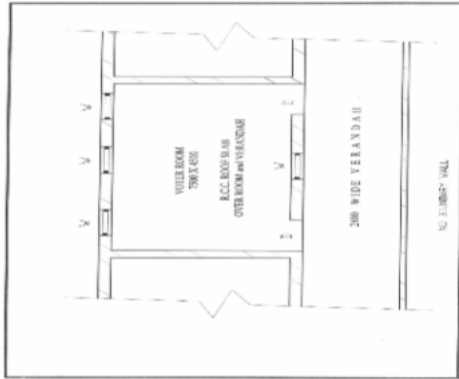

নির্বাচক নিবন্ধন আধিকারিকের স্বাক্ষর

Nazri Naksha

Google Map View

Polling Station Building Front View

Polling Station Front View

Cad View

Key MAP View

1 নাম : সন্ধ্যা আদক স্বামীর নাম: গোবর্ধন আদক বাড়ির নং : n0001 বয়স : 69 লিঙ্গ : মহিলা	RGN2353654 ফটো উপলব্ধ	2 নাম : তপন আদক পিতার নাম: গোবর্ধন আদক বাড়ির নং : n0001 বয়স : 52 লিঙ্গ : পুরুষ	RGN2355758 ফটো উপলব্ধ	3 নাম : খোকন আদক পিতার নাম: গোবর্ধন আদক বাড়ির নং : n0001 বয়স : 51 লিঙ্গ : পুরুষ	RGN2370260 ফটো উপলব্ধ
4 নাম : খুকুরানী আদক স্বামীর নাম: খোকন আদক বাড়ির নং : n0001 বয়স : 41 লিঙ্গ : মহিলা	GWV2215663 ফটো উপলব্ধ	5 নাম : অশোক আদক পিতার নাম: নিরঞ্জন আদক বাড়ির নং : n0001 বয়স : 42 লিঙ্গ : পুরুষ	GWV2328755 ফটো উপলব্ধ	6 নাম : অনুশ্রী মুলা(আদক) স্বামীর নাম: অশোক আদক বাড়ির নং : n0001 বয়স : 32 লিঙ্গ : মহিলা	RGN1937630 ফটো উপলব্ধ
7 নাম : নিরঞ্জন আদক পিতার নাম: হারাদন আদক বাড়ির নং : n0002 বয়স : 73 লিঙ্গ : পুরুষ	WB/29/200/267048 ফটো উপলব্ধ	8 নাম : যমুনা আদক স্বামীর নাম: নিরঞ্জন আদক বাড়ির নং : n0002 বয়স : 63 লিঙ্গ : মহিলা	WB/29/200/267589 ফটো উপলব্ধ	9 নাম : স্বপন আদক পিতার নাম: নিরঞ্জন আদক বাড়ির নং : n0002 বয়স : 52 লিঙ্গ : পুরুষ	WB/29/200/267053 ফটো উপলব্ধ
10 নাম : বন্দনা আদক স্বামীর নাম: স্বপন আদক বাড়ির নং : n0002 বয়স : 43 লিঙ্গ : মহিলা	GWV2088888 ফটো উপলব্ধ	11 নাম : নয়ন আদক পিতার নাম: নিরঞ্জন আদক বাড়ির নং : n0002 বয়স : 51 লিঙ্গ : পুরুষ	WB/29/200/267146 ফটো উপলব্ধ	12 নাম : সুসমা আদক স্বামীর নাম: নয়ন আদক বাড়ির নং : n0002 বয়স : 39 লিঙ্গ : মহিলা	GWV2587269 ফটো উপলব্ধ
13 নাম : সুজাতা বেরা আদক স্বামীর নাম: তপন আদক বাড়ির নং : n0001 বয়স : 38 লিঙ্গ : মহিলা	GWV2651511 ফটো উপলব্ধ	14 নাম : আকাশ আদক পিতার নাম: নির্মল আদক বাড়ির নং : এন0243 বয়স : 24 লিঙ্গ : পুরুষ	RGN2616670 ফটো উপলব্ধ	15 নাম : অনিমেস আদক পিতার নাম: স্বপন আদক বাড়ির নং : এন0002 বয়স : 24 লিঙ্গ : পুরুষ	RGN2616340 ফটো উপলব্ধ
16 নাম : সৈকত আদক পিতার নাম: সুবোধ আদক বাড়ির নং : এন0270 বয়স : 25 লিঙ্গ : পুরুষ	RGN2616696 ফটো উপলব্ধ	17 নাম : রিয়া আদক পিতার নাম: খোকন আদক বাড়ির নং : এন0001 বয়স : 23 লিঙ্গ : মহিলা	RGN2723963 ফটো উপলব্ধ	18 নাম : কৃষ্ণা কুইলা পিতার নাম: শশাঙ্ক শেখর কুইলা বাড়ির নং : নং053 বয়স : 38 লিঙ্গ : মহিলা	XTV1353796 ফটো উপলব্ধ
19 নাম : কেয়া মাইতি গুছাইৎ স্বামীর নাম: শশাঙ্ক শেখর গুছাইৎ বাড়ির নং : 0041 বয়স : 50 লিঙ্গ : মহিলা	GWV2532588 ফটো উপলব্ধ	20 নাম : তাপস কুমার গুছাইৎ পিতার নাম: বাদল গুছাইৎ বাড়ির নং : n0050 বয়স : 47 লিঙ্গ : পুরুষ	RGN1900406 ফটো উপলব্ধ	21 নাম : সুভাষ চন্দ্র গুছাইৎ পিতার নাম: খগেন্দ্র নাথ গুছাইৎ বাড়ির নং : n0041 বয়স : 59 লিঙ্গ : পুরুষ	WB/29/200/267034 ফটো উপলব্ধ
22 নাম : যমুনা গুছাইৎ স্বামীর নাম: বাদল গুছাইৎ বাড়ির নং : n0050 বয়স : 65 লিঙ্গ : মহিলা	WB/29/200/267624 ফটো উপলব্ধ	23 নাম : শশাঙ্ক শেখর গুছাইৎ পিতার নাম: মৃত খগেন্দ্রনাথ গুছাইৎ বাড়ির নং : n 0041 বয়স : 59 লিঙ্গ : পুরুষ	RGN2376085 ফটো উপলব্ধ	24 নাম : মনীষা মাইতি গুছাইৎ স্বামীর নাম: তাপস কুমার গুছাইৎ বাড়ির নং : এন0050 বয়স : 29 লিঙ্গ : মহিলা	RGN2275568 ফটো উপলব্ধ
25 নাম : বাদল গুছাইৎ পিতার নাম: সুরেন্দ্র গুছাইৎ বাড়ির নং : n0050 বয়স : 73 লিঙ্গ : পুরুষ	WB/29/200/267296 ফটো উপলব্ধ	26 নাম : শম্ভু গুছাইৎ পিতার নাম: শ্রীকান্ত গুছাইৎ বাড়ির নং : এন0042 বয়স : 26 লিঙ্গ : পুরুষ	RGN2275493 ফটো উপলব্ধ	27 নাম : গৌরী গুছাইৎ স্বামীর নাম: শ্রীকান্ত গুছাইৎ বাড়ির নং : n0042 বয়স : 59 লিঙ্গ : মহিলা	RGN2872604 ফটো উপলব্ধ
28 নাম : সোমা গুছাইৎ সেনাপতি স্বামীর নাম: প্রলয় কুমার সেনাপতি বাড়ির নং : নং000 বয়স : 32 লিঙ্গ : মহিলা	RGN1837632 ফটো উপলব্ধ	29 নাম : হীল্লোল কুমার গাঁতাইৎ পিতার নাম: কমলেন্দু গাঁতাইৎ বাড়ির নং : বাখরাবাজ বয়স : 51 লিঙ্গ : পুরুষ	RGN2511889 ফটো উপলব্ধ	30 নাম : মিঠুরানী গাঁতাইৎ স্বামীর নাম: হিল্লোল গাঁতাইৎ বাড়ির নং : বাখরাবাজ বয়স : 35 লিঙ্গ : মহিলা	RGN1414051 ফটো উপলব্ধ