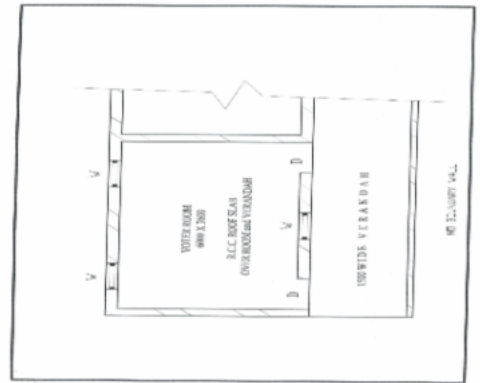

নির্বাচক নিবন্ধন আধিকারিকের স্বাক্ষর

Nazri Naksha

Google Map View

Polling Station Building Front View

Polling Station Front View

Cad View

Key MAP View

1 নাম : সায়রা বিবি পিতার নাম: সেক রহমত বাড়ির নং : n0029 বয়স : 72 লিঙ্গ : মহিলা	RGN2320802 ফটো উপলব্ধ	2 নাম : সেক আমিনুল আলি মায়ের নাম: সেক রহমত আলি বাড়ির নং : n0029 বয়স : 32 লিঙ্গ : পুরুষ	RGN1711829 ফটো উপলব্ধ	3 নাম : সেক জইদুল আলি পিতার নাম: সেক রহমত আলি বাড়ির নং : n0029 বয়স : 50 লিঙ্গ : পুরুষ	RGN2313542 ফটো উপলব্ধ
4 নাম : সাপিনা বিবি স্বামীর নাম: সেক সইদুল আলি বাড়ির নং : n0029 বয়স : 45 লিঙ্গ : মহিলা	GWV2651701 ফটো উপলব্ধ	5 নাম : সেক মইদুল আলি পিতার নাম: সেক রহমত আলি বাড়ির নং : সাহানগর বয়স : 42 লিঙ্গ : পুরুষ	RGN0547216 ফটো উপলব্ধ	6 নাম : সেক রেজাবুল আলি পিতার নাম: সেক রহমত আলি বাড়ির নং : n0029 বয়স : 39 লিঙ্গ : পুরুষ	RGN0547224 ফটো উপলব্ধ
7 নাম : ইদেয়েসা বিবি স্বামীর নাম: সেক জইদুল আলি বাড়ির নং : n0029 বয়স : 42 লিঙ্গ : মহিলা	GWV2651719 ফটো উপলব্ধ	8 নাম : সেক সইদুল আলি পিতার নাম: সেক রহমত আলি বাড়ির নং : n0029 বয়স : 51 লিঙ্গ : পুরুষ	GWV2532646 ফটো উপলব্ধ	9 নাম : সেক ফয়েজ আলি পিতার নাম: এমাম আলি বাড়ির নং : n0003 বয়স : 56 লিঙ্গ : পুরুষ	GWV1596154 ফটো উপলব্ধ
10 নাম : ফিরোজা বিবি স্বামীর নাম: সেক ফয়েজ আলি বাড়ির নং : n0003 বয়স : 43 লিঙ্গ : মহিলা	GWV1593706 ফটো উপলব্ধ	11 নাম : রইদন বিবি স্বামীর নাম: সেক মফিজল আলি বাড়ির নং : n0005 বয়স : 63 লিঙ্গ : মহিলা	WB/29/200/270090 ফটো উপলব্ধ	12 নাম : সেক রিয়াজুল আলি পিতার নাম: সেক মফিজুল আলি বাড়ির নং : n0005 বয়স : 32 লিঙ্গ : পুরুষ	RGN1711902 ফটো উপলব্ধ
13 নাম : জাহেদা বিবি পিতার নাম: জামসেদ খাঁ বাড়ির নং : n0012 বয়স : 63 লিঙ্গ : মহিলা	WB/29/200/270117 ফটো উপলব্ধ	14 নাম : জাহানারা বিবি স্বামীর নাম: বেসারত খাঁ বাড়ির নং : n0012 বয়স : 53 লিঙ্গ : মহিলা	GWV2329910 ফটো উপলব্ধ	15 নাম : জাকির খাঁ পিতার নাম: বেসারত খাঁ বাড়ির নং : n0012 বয়স : 31 লিঙ্গ : পুরুষ	RGN1836303 ফটো উপলব্ধ
16 নাম : সেক আনোয়ার আলি পিতার নাম: সেক মুরসেদ আলি বাড়ির নং : n0046 বয়স : 44 লিঙ্গ : পুরুষ	GWV2480044 ফটো উপলব্ধ	17 নাম : সালেহা বিবি স্বামীর নাম: মুরসেদ আলি বাড়ির নং : n0046 বয়স : 61 লিঙ্গ : মহিলা	RGN2301174 ফটো উপলব্ধ	18 নাম : নুরুল খাঁ মায়ের নাম: মিজমা বিবি বাড়ির নং : n0046 বয়স : 32 লিঙ্গ : পুরুষ	RGN1711852 ফটো উপলব্ধ
19 নাম : নাজ খাঁ মায়ের নাম: মিজমা বিবি বাড়ির নং : n0046 বয়স : 31 লিঙ্গ : পুরুষ	RGN1836386 ফটো উপলব্ধ	20 নাম : ইদ্রিশ আলি সেক পিতার নাম: মুরসেদ আলি সেক বাড়ির নং : n0046 বয়স : 34 লিঙ্গ : পুরুষ	RGN1543958 ফটো উপলব্ধ	21 নাম : সাহেদা বিবি পিতার নাম: সেক সেরাজুল আলি বাড়ির নং : n0040 বয়স : 55 লিঙ্গ : মহিলা	WB/29/200/270197 ফটো উপলব্ধ
22 নাম : সেক অম্বর আলি পিতার নাম: সেক কাশেম আলি বাড়ির নং : n0042 বয়স : 31 লিঙ্গ : পুরুষ	RGN1836394 ফটো উপলব্ধ	23 নাম : সেক আলেম আলি পিতার নাম: সেক আসিমুদ্দিন আলি বাড়ির নং : n0056 বয়স : 32 লিঙ্গ : পুরুষ	RGN1937754 ফটো উপলব্ধ	24 নাম : আমিরুল আলি খাঁ পিতার নাম: বাসেদ আলি খাঁ বাড়ির নং : n0018 বয়স : 33 লিঙ্গ : পুরুষ	RGN1616457 ফটো উপলব্ধ
25 নাম : লায়লা খাতুন (বিবি) স্বামীর নাম: আমিরুল আলি খাঁ বাড়ির নং : n0018 বয়স : 34 লিঙ্গ : মহিলা	RGN1616473 ফটো উপলব্ধ	26 নাম : জাহিনুল আলি খাঁ পিতার নাম: বাসেদ আলি খাঁ বাড়ির নং : n0018 বয়স : 30 লিঙ্গ : পুরুষ	RGN1937796 ফটো উপলব্ধ	27 নাম : সেক সেরাজুল আলি পিতার নাম: সেক খোদা হাফেজ বাড়ির নং : n0060 বয়স : 55 লিঙ্গ : পুরুষ	RGN2305217 ফটো উপলব্ধ
28 নাম : সাহাজাদী বিবি স্বামীর নাম: সেক সেরাজুল আলি বাড়ির নং : n0060 বয়স : 59 লিঙ্গ : মহিলা	RGN1836410 ফটো উপলব্ধ	29 নাম : রুকসানা বিবি স্বামীর নাম: সেক ফরিদ আলি বাড়ির নং : n0008 বয়স : 55 লিঙ্গ : মহিলা	RGN2303824 ফটো উপলব্ধ	30 নাম : আইমেদুল আলী পিতার নাম: সেক রওসন আলি বাড়ির নং : n0045 বয়স : 37 লিঙ্গ : পুরুষ	RGN1307180 ফটো উপলব্ধ