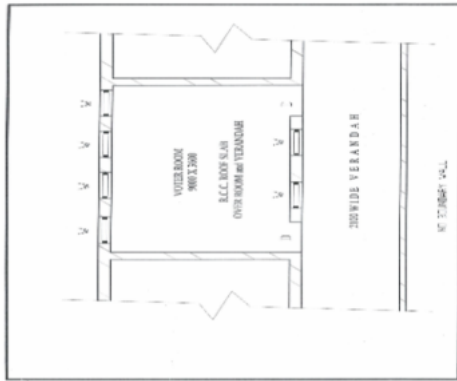

নির্বাচক নিবন্ধন আধিকারিকের স্বাক্ষর

Nazri Naksha

Google Map View

Polling Station Building Front View

Polling Station Front View

Cad View

Key MAP View

1 নাম : বাদলচন্দ্র দোলই পিতার নাম: কানাই দোলই বাড়ির নং : n0089 বয়স : 58 লিঙ্গ : পুরুষ	WB/29/200/270377	2 নাম : পিন্টু দোলই পিতার নাম: বাদল দোলই বাড়ির নং : n0089 বয়স : 36 লিঙ্গ : পুরুষ	RGN1414929	3 নাম : পদালোচন দোলই পিতার নাম: বিষ্ণুপদ দোলই বাড়ির নং : n0084 বয়স : 43 লিঙ্গ : পুরুষ	GWV2330355
4 নাম : লতা দোলই স্বামীর নাম: পদালোচন দোলই বাড়ির নং : n0084 বয়স : 36 লিঙ্গ : মহিলা	RGN1415215	5 নাম : ত্রিলোচন দোলই পিতার নাম: বিষ্ণুপদ দোলই বাড়ির নং : n0084 বয়স : 41 লিঙ্গ : পুরুষ	RGN1307339	6 নাম : পূজা দোলই স্বামীর নাম: ত্রিলোচন দোলই বাড়ির নং : n0084 বয়স : 43 লিঙ্গ : মহিলা	GWV2330363
7 নাম : কালিপদ দোলই পিতার নাম: কানাই দোলই বাড়ির নং : n0089 বয়স : 64 লিঙ্গ : পুরুষ	RGN2340354	8 নাম : ছট্টু দোলই পিতার নাম: বাদল চন্দ্র দোলই বাড়ির নং : N0089 বয়স : 27 লিঙ্গ : পুরুষ	RGN2509446	9 নাম : মধুমিতা দোলই স্বামীর নাম: পিন্টু দোলই বাড়ির নং : এন0089 বয়স : 30 লিঙ্গ : মহিলা	NKP2155802
10 নাম : পঙ্কজ দোলই পিতার নাম: পদালোচন দোলই বাড়ির নং : নং084 বয়স : 23 লিঙ্গ : পুরুষ	RGN2831436	11 নাম : ভবানী দোলই স্বামীর নাম: বিষ্ণুপদ দোলই বাড়ির নং : n0084 বয়স : 57 লিঙ্গ : মহিলা	RGN2770048	12 নাম : অমল দোলাই পিতার নাম: বিষ্ণুপদ দোলাই বাড়ির নং : n0084 বয়স : 35 লিঙ্গ : পুরুষ	RGN1544022
13 নাম : শেফালী দোলই স্বামীর নাম: অমল দোলই বাড়ির নং : n0084 বয়স : 35 লিঙ্গ : মহিলা	RGN1712496	14 নাম : বিষ্ণুপদ দোলই পিতার নাম: বিক্রম দোলই বাড়ির নং : n0084 বয়স : 64 লিঙ্গ : পুরুষ	RGN2395416	15 নাম : সুশান্ত দোলই পিতার নাম: ত্রিলোচন দোলই বাড়ির নং : এন0084 বয়স : 21 লিঙ্গ : পুরুষ	RGN2908697
16 নাম : ষষ্ঠি দোলই পিতার নাম: পদালোচন দোলই বাড়ির নং : এন0084 বয়স : 21 লিঙ্গ : পুরুষ	RGN2892412	17 নাম : অনন্য দোলই পিতার নাম: কালিপদ দোলই বাড়ির নং : n0089 বয়স : 39 লিঙ্গ : পুরুষ	GWV2651859	18 নাম : পূর্ণ দোলই পিতার নাম: কালিপদ দোলই বাড়ির নং : n0089 বয়স : 43 লিঙ্গ : পুরুষ	RGN0548396
19 নাম : ত্রিলোকা দোলই স্বামীর নাম: কালিপদ দোলই বাড়ির নং : n0089 বয়স : 56 লিঙ্গ : মহিলা	RGN2340362	20 নাম : অর্চনা দোলই স্বামীর নাম: অনন্য দোলই বাড়ির নং : N0089 বয়স : 29 লিঙ্গ : মহিলা	RGN2116515	21 নাম : জ্যোৎস্না রানী দোলই স্বামীর নাম: বাদল দোলই বাড়ির নং : n0089 বয়স : 54 লিঙ্গ : মহিলা	WB/29/200/270379
22 নাম : চণ্ডী ভূঞা স্বামীর নাম: সুদর্শন ভূঞা বাড়ির নং : n0056 বয়স : 62 লিঙ্গ : মহিলা	RGN2359289	23 নাম : মৃত্যুঞ্জয় ভূঞা পিতার নাম: সুদর্শন ভূঞা বাড়ির নং : n0056 বয়স : 38 লিঙ্গ : পুরুষ	RGN2544674	24 নাম : প্রতিমা ভূঞা স্বামীর নাম: শীতল ভূঞা বাড়ির নং : n0056 বয়স : 40 লিঙ্গ : মহিলা	RGN1543842
25 নাম : সনাতন ভূঞা পিতার নাম: সুদর্শন ভূঞা বাড়ির নং : n0056 বয়স : 41 লিঙ্গ : পুরুষ	RGN1414952	26 নাম : ছায়া রানী জমাদার (ভূঞা) স্বামীর নাম: সনাতন ভূঞা বাড়ির নং : n0056 বয়স : 38 লিঙ্গ : মহিলা	RGN1837004	27 নাম : বুল্টি ভূঞা স্বামীর নাম: বাপী ভূঞা বাড়ির নং : n0052 বয়স : 38 লিঙ্গ : মহিলা	RGN1836782
28 নাম : তনুশ্রী ভূঞা স্বামীর নাম: প্রসেনজিৎ ভূঞা বাড়ির নং : n0052 বয়স : 26 লিঙ্গ : মহিলা	RGN2275352	29 নাম : লক্ষ্মী দোলই(ভূঞা) স্বামীর নাম: লক্ষীকান্ত ভূঞা বাড়ির নং : n0052 বয়স : 32 লিঙ্গ : মহিলা	RGN1712561	30 নাম : লক্ষীকান্ত ভূঞা পিতার নাম: গৌর ভূঞা বাড়ির নং : n0052 বয়স : 39 লিঙ্গ : পুরুষ	RGN0550376