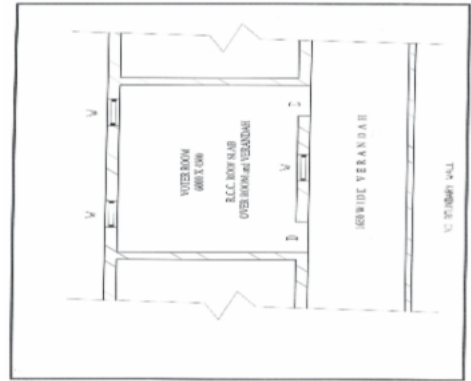

নির্বাচক নিবন্ধন আধিকারিকের স্বাক্ষর

Nazri Naksha

Google Map View

Polling Station Building Front View

Polling Station Front View

Cad View

Key MAP View

1 নাম : বাদলচন্দ্র দোলই পিতার নাম: কানাই দোলই বাড়ির নং : n0089 বয়স : 58 লিঙ্গ : পুরুষ	WB/29/200/270377	2 নাম : পিন্টু দোলই পিতার নাম: বাদল দোলই বাড়ির নং : n0089 বয়স : 36 লিঙ্গ : পুরুষ	RGN1414929	3 নাম : পদালোচন দোলই পিতার নাম: বিষ্ণুপদ দোলই বাড়ির নং : n0084 বয়স : 43 লিঙ্গ : পুরুষ	GWV2330355
4 নাম : লতা দোলই স্বামীর নাম: পদালোচন দোলই বাড়ির নং : n0084 বয়স : 36 লিঙ্গ : মহিলা	RGN1415215	5 নাম : ত্রিলোচন দোলই পিতার নাম: বিষ্ণুপদ দোলই বাড়ির নং : n0084 বয়স : 41 লিঙ্গ : পুরুষ	RGN1307339	6 নাম : পূজা দোলই স্বামীর নাম: ত্রিলোচন দোলই বাড়ির নং : n0084 বয়স : 43 লিঙ্গ : মহিলা	GWV2330363
7 নাম : কালিপদ দোলই পিতার নাম: কানাই দোলই বাড়ির নং : n0089 বয়স : 64 লিঙ্গ : পুরুষ	RGN2340354	8 নাম : ছট্টু দোলই পিতার নাম: বাদল চন্দ্র দোলই বাড়ির নং : N0089 বয়স : 27 লিঙ্গ : পুরুষ	RGN2509446	9 নাম : মধুমিতা দোলই স্বামীর নাম: পিন্টু দোলই বাড়ির নং : এন0089 বয়স : 30 লিঙ্গ : মহিলা	NKP2155802
10 নাম : পঙ্কজ দোলই পিতার নাম: পদালোচন দোলই বাড়ির নং : নং084 বয়স : 23 লিঙ্গ : পুরুষ	RGN2831436	11 নাম : ভবানী দোলই স্বামীর নাম: বিষ্ণুপদ দোলই বাড়ির নং : n0084 বয়স : 57 লিঙ্গ : মহিলা	RGN2770048	12 নাম : অমল দোলাই পিতার নাম: বিষ্ণুপদ দোলাই বাড়ির নং : n0084 বয়স : 35 লিঙ্গ : পুরুষ	RGN1544022
13 নাম : শেফালী দোলই স্বামীর নাম: অমল দোলই বাড়ির নং : n0084 বয়স : 35 লিঙ্গ : মহিলা	RGN1712496	14 নাম : বিষ্ণুপদ দোলই পিতার নাম: বিক্রম দোলই বাড়ির নং : n0084 বয়স : 64 লিঙ্গ : পুরুষ	RGN2395416	15 নাম : সুশান্ত দোলই পিতার নাম: ত্রিলোচন দোলই বাড়ির নং : এন0084 বয়স : 21 লিঙ্গ : পুরুষ	RGN2908697
16 নাম : ষষ্ঠি দোলই পিতার নাম: পদালোচন দোলই বাড়ির নং : এন0084 বয়স : 21 লিঙ্গ : পুরুষ	RGN2892412	17 নাম : অনন্য দোলই পিতার নাম: কালিপদ দোলই বাড়ির নং : n0089 বয়স : 39 লিঙ্গ : পুরুষ	GWV2651859	18 নাম : পূর্ণ দোলই পিতার নাম: কালিপদ দোলই বাড়ির নং : n0089 বয়স : 43 লিঙ্গ : পুরুষ	RGN0548396
19 নাম : ত্রিলোকা দোলই স্বামীর নাম: কালিপদ দোলই বাড়ির নং : n0089 বয়স : 56 লিঙ্গ : মহিলা	RGN2340362	20 নাম : অর্চনা দোলই স্বামীর নাম: অনন্য দোলই বাড়ির নং : N0089 বয়স : 29 লিঙ্গ : মহিলা	RGN2116515	21 নাম : জ্যোৎস্না রানী দোলই স্বামীর নাম: বাদল দোলই বাড়ির নং : n0089 বয়স : 54 লিঙ্গ : মহিলা	WB/29/200/270379
22 নাম : চণ্ডী ভূঞা স্বামীর নাম: সুদর্শন ভূঞা বাড়ির নং : n0056 বয়স : 62 লিঙ্গ : মহিলা	RGN2359289	23 নাম : মৃত্যুঞ্জয় ভূঞা পিতার নাম: সুদর্শন ভূঞা বাড়ির নং : n0056 বয়স : 38 লিঙ্গ : পুরুষ	RGN2544674	24 নাম : প্রতিমা ভূঞা স্বামীর নাম: শীতল ভূঞা বাড়ির নং : n0056 বয়স : 40 লিঙ্গ : মহিলা	RGN1543842
25 নাম : সনাতন ভূঞা পিতার নাম: সুদর্শন ভূঞা বাড়ির নং : n0056 বয়স : 41 লিঙ্গ : পুরুষ	RGN1414952	26 নাম : ছায়া রানী জমাদার (ভূঞা) স্বামীর নাম: সনাতন ভূঞা বাড়ির নং : n0056 বয়স : 38 লিঙ্গ : মহিলা	RGN1837004	27 নাম : বুল্টি ভূঞা স্বামীর নাম: বাপী ভূঞা বাড়ির নং : n0052 বয়স : 38 লিঙ্গ : মহিলা	RGN1836782
28 নাম : তনুশ্রী ভূঞা স্বামীর নাম: প্রসেনজিৎ ভূঞা বাড়ির নং : n0052 বয়স : 26 লিঙ্গ : মহিলা	RGN2275352	29 নাম : লক্ষ্মী দোলই(ভূঞা) স্বামীর নাম: লক্ষীকান্ত ভূঞা বাড়ির নং : n0052 বয়স : 32 লিঙ্গ : মহিলা	RGN1712561	30 নাম : লক্ষীকান্ত ভূঞা পিতার নাম: গৌর ভূঞা বাড়ির নং : n0052 বয়স : 39 লিঙ্গ : পুরুষ	RGN0550376