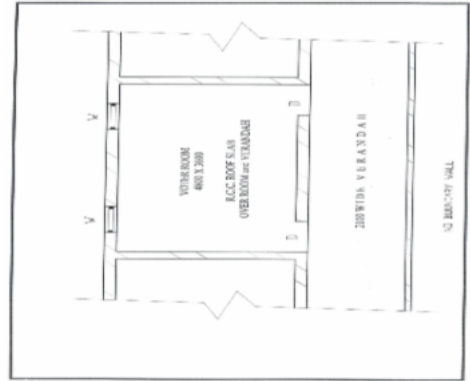

নির্বাচক নিবন্ধন আধিকারিকের স্বাক্ষর

Nazri Naksha

Google Map View

Polling Station Building Front View

Polling Station Front View

Cad View

Key MAP View

1	WB/29/200/276598	নাম : পূর্ণেন্দু আচার্য পিতার নাম: সুধীর আচার্য বাড়ির নং : n0103 বয়স : 61 লিঙ্গ : পুরুষ	ফটো উপলব্ধ	2	WB/29/200/276509	নাম : সুধা আচার্য স্বামীর নাম: পূর্ণেন্দু আচার্য বাড়ির নং : n0103 বয়স : 55 লিঙ্গ : মহিলা	ফটো উপলব্ধ	3	RGN1785583	নাম : শান্তনু আচার্য পিতার নাম: পূর্ণেন্দু আচার্য বাড়ির নং : n0103 বয়স : 33 লিঙ্গ : পুরুষ	ফটো উপলব্ধ
4	RGN2847382	নাম : সাথী ভট্টাচার্য স্বামীর নাম: শান্তনু আচার্য বাড়ির নং : এন0103 বয়স : 24 লিঙ্গ : মহিলা	ফটো উপলব্ধ	5	SKS2101129	নাম : সংগীতা আদিকারী জানা স্বামীর নাম: প্রশান্ত জানা বাড়ির নং : এন0130 বয়স : 26 লিঙ্গ : মহিলা	ফটো উপলব্ধ	6	RGN2813426	নাম : সুদেব্দা খুঁটিয়া পিতার নাম: আনন্দ খুঁটিয়া বাড়ির নং : 000 বয়স : 22 লিঙ্গ : মহিলা	ফটো উপলব্ধ
7	RGN2618494	নাম : লাবণী খুঁটিয়া পিতার নাম: রামানন্দ খুঁটিয়া বাড়ির নং : নং064 বয়স : 25 লিঙ্গ : মহিলা	ফটো উপলব্ধ	8	WB/29/200/276524	নাম : রামানন্দ খুঁটিয়া পিতার নাম: গৌষ্ঠ খুঁটিয়া বাড়ির নং : n0064 বয়স : 59 লিঙ্গ : পুরুষ	ফটো উপলব্ধ	9	GWV1344050	নাম : জয়ন্তী খুঁটিয়া স্বামীর নাম: রামানন্দ খুঁটিয়া বাড়ির নং : n0064 বয়স : 49 লিঙ্গ : মহিলা	ফটো উপলব্ধ
10	RGN2745818	নাম : ভবানী খুঁটিয়া স্বামীর নাম: গৌষ্ঠ খুঁটিয়া বাড়ির নং : n0063 বয়স : 84 লিঙ্গ : মহিলা	ফটো উপলব্ধ	11	RGN2745859	নাম : আনন্দ খুঁটিয়া পিতার নাম: গৌষ্ঠ খুঁটিয়া বাড়ির নং : n0063 বয়স : 52 লিঙ্গ : পুরুষ	ফটো উপলব্ধ	12	GWV2332328	নাম : জয়ন্তী খুঁটিয়া স্বামীর নাম: আনন্দ খুঁটিয়া বাড়ির নং : n0063 বয়স : 42 লিঙ্গ : মহিলা	ফটো উপলব্ধ
13	WB/29/200/276139	নাম : নারায়ন খুঁটিয়া পিতার নাম: গৌষ্ঠ খুঁটিয়া বাড়ির নং : n0063 বয়স : 52 লিঙ্গ : পুরুষ	ফটো উপলব্ধ	14	GWV2331577	নাম : অমৃতা খুঁটিয়া স্বামীর নাম: নারায়ন খুঁটিয়া বাড়ির নং : n0063 বয়স : 41 লিঙ্গ : মহিলা	ফটো উপলব্ধ	15	RGN2910974	নাম : সর্বানী খুঁটিয়া পিতার নাম: নারায়ন খুঁটিয়া বাড়ির নং : এন0039 বয়স : 22 লিঙ্গ : মহিলা	ফটো উপলব্ধ
16	RGN2246650	নাম : রাজকুমার খাঁড়া পিতার নাম: খোকন খাঁড়া বাড়ির নং : এন0075 বয়স : 26 লিঙ্গ : পুরুষ	ফটো উপলব্ধ	17	WB/29/200/276501	নাম : ফুলুরানী গাঁতাইত স্বামীর নাম: কার্তিক চন্দ্র গাঁতাইত বাড়ির নং : n0030 বয়স : 65 লিঙ্গ : মহিলা	ফটো উপলব্ধ	18	WB/29/200/276193	নাম : মৃত্যঞ্জয় গাঁতাইত পিতার নাম: গোপাল গাঁতাইত বাড়ির নং : n0043 বয়স : 88 লিঙ্গ : পুরুষ	ফটো উপলব্ধ
19	WB/29/200/276221	নাম : সারথী গাঁতাইত স্বামীর নাম: প্রভাস গাঁতাইত বাড়ির নং : n0032 বয়স : 78 লিঙ্গ : মহিলা	ফটো উপলব্ধ	20	WB/29/200/276373	নাম : লক্ষ্মণ গাঁতাইত পিতার নাম: মৃত্যঞ্জয় গাঁতাইত বাড়ির নং : n0043 বয়স : 53 লিঙ্গ : পুরুষ	ফটো উপলব্ধ	21	WB/29/200/276381	নাম : সাবিত্রী গাঁতাইত স্বামীর নাম: নারায়ন গাঁতাইত বাড়ির নং : n0033 বয়স : 78 লিঙ্গ : মহিলা	ফটো উপলব্ধ
22	WB/29/200/276451	নাম : গণেশচন্দ্র গাঁতাইত পিতার নাম: অনিল গাঁতাইত বাড়ির নং : n0031 বয়স : 69 লিঙ্গ : পুরুষ	ফটো উপলব্ধ	23	WB/29/200/276500	নাম : কার্তিক চন্দ্র গাঁতাইত পিতার নাম: অনিল বরন গাঁতাইত বাড়ির নং : n0030 বয়স : 74 লিঙ্গ : পুরুষ	ফটো উপলব্ধ	24	WB/29/200/276502	নাম : সরস্বতী গাঁতাইত স্বামীর নাম: গণেশ চন্দ্র গাঁতাইত বাড়ির নং : n0031 বয়স : 59 লিঙ্গ : মহিলা	ফটো উপলব্ধ
25	GWV2331585	নাম : রজত কুমার গাঁতাইত পিতার নাম: কার্তিক চন্দ্র গাঁতাইত বাড়ির নং : n0030 বয়স : 41 লিঙ্গ : পুরুষ	ফটো উপলব্ধ	26	GWV1343284	নাম : ভবানী গাঁতাইত স্বামীর নাম: অসিতবরন গাঁতাইত বাড়ির নং : n0032 বয়স : 51 লিঙ্গ : মহিলা	ফটো উপলব্ধ	27	GWV1343367	নাম : আনন্দ গাঁতাইত পিতার নাম: নারায়ন গাঁতাইত বাড়ির নং : n0033 বয়স : 50 লিঙ্গ : পুরুষ	ফটো উপলব্ধ
28	RGN2501930	নাম : মানিক গাঁতাইত পিতার নাম: আনন্দ চন্দ্র গাঁতাইত বাড়ির নং : N0033 বয়স : 25 লিঙ্গ : পুরুষ	ফটো উপলব্ধ	29	RGN2246700	নাম : বিধীকা গাঁতাইত পিতার নাম: অসিত গাঁতাইত বাড়ির নং : এন0032 বয়স : 26 লিঙ্গ : মহিলা	ফটো উপলব্ধ	30	RGN2246759	নাম : শুভাশীষ গাঁতাইত পিতার নাম: লক্ষ্মণ গাঁতাইত বাড়ির নং : এন0043 বয়স : 26 লিঙ্গ : পুরুষ	ফটো উপলব্ধ