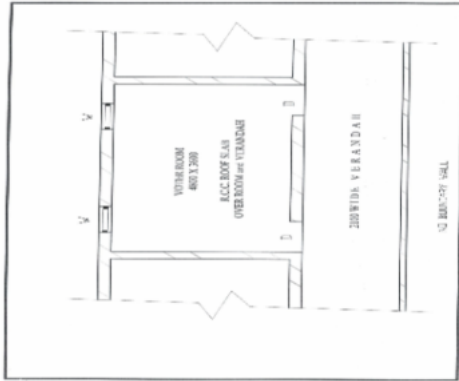

নির্বাচক নিবন্ধন আধিকারিকের স্বাক্ষর

Nazri Naksha

Google Map View

Polling Station Building Front View

Polling Station Front View

Cad View

Key MAP View

1	WB/29/200/276598	নাম : পূর্ণেন্দু আচার্য পিতার নাম: সুধীর আচার্য বাড়ির নং : n0103 বয়স : 61 লিঙ্গ : পুরুষ	ফটো উপলব্ধ	2	WB/29/200/276509	নাম : সুধা আচার্য স্বামীর নাম: পূর্ণেন্দু আচার্য বাড়ির নং : n0103 বয়স : 55 লিঙ্গ : মহিলা	ফটো উপলব্ধ	3	RGN1785583	নাম : শান্তনু আচার্য পিতার নাম: পূর্ণেন্দু আচার্য বাড়ির নং : n0103 বয়স : 33 লিঙ্গ : পুরুষ	ফটো উপলব্ধ
4	RGN2847382	নাম : সাথী ভট্টাচার্য স্বামীর নাম: শান্তনু আচার্য বাড়ির নং : এন0103 বয়স : 24 লিঙ্গ : মহিলা	ফটো উপলব্ধ	5	SKS2101129	নাম : সংগীতা আদিকারী জানা স্বামীর নাম: প্রশান্ত জানা বাড়ির নং : এন0130 বয়স : 26 লিঙ্গ : মহিলা	ফটো উপলব্ধ	6	RGN2813426	নাম : সুদেব্দা খুঁটিয়া পিতার নাম: আনন্দ খুঁটিয়া বাড়ির নং : 000 বয়স : 22 লিঙ্গ : মহিলা	ফটো উপলব্ধ
7	RGN2618494	নাম : লাবণী খুঁটিয়া পিতার নাম: রামানন্দ খুঁটিয়া বাড়ির নং : নং064 বয়স : 25 লিঙ্গ : মহিলা	ফটো উপলব্ধ	8	WB/29/200/276524	নাম : রামানন্দ খুঁটিয়া পিতার নাম: গৌষ্ঠ খুঁটিয়া বাড়ির নং : n0064 বয়স : 59 লিঙ্গ : পুরুষ	ফটো উপলব্ধ	9	GWV1344050	নাম : জয়ন্তী খুঁটিয়া স্বামীর নাম: রামানন্দ খুঁটিয়া বাড়ির নং : n0064 বয়স : 49 লিঙ্গ : মহিলা	ফটো উপলব্ধ
10	RGN2745818	নাম : ভবানী খুঁটিয়া স্বামীর নাম: গৌষ্ঠ খুঁটিয়া বাড়ির নং : n0063 বয়স : 84 লিঙ্গ : মহিলা	ফটো উপলব্ধ	11	RGN2745859	নাম : আনন্দ খুঁটিয়া পিতার নাম: গৌষ্ঠ খুঁটিয়া বাড়ির নং : n0063 বয়স : 52 লিঙ্গ : পুরুষ	ফটো উপলব্ধ	12	GWV2332328	নাম : জয়ন্তী খুঁটিয়া স্বামীর নাম: আনন্দ খুঁটিয়া বাড়ির নং : n0063 বয়স : 42 লিঙ্গ : মহিলা	ফটো উপলব্ধ
13	WB/29/200/276139	নাম : নারায়ন খুঁটিয়া পিতার নাম: গৌষ্ঠ খুঁটিয়া বাড়ির নং : n0063 বয়স : 52 লিঙ্গ : পুরুষ	ফটো উপলব্ধ	14	GWV2331577	নাম : অমৃতা খুঁটিয়া স্বামীর নাম: নারায়ন খুঁটিয়া বাড়ির নং : n0063 বয়স : 41 লিঙ্গ : মহিলা	ফটো উপলব্ধ	15	RGN2910974	নাম : সর্বানী খুঁটিয়া পিতার নাম: নারায়ন খুঁটিয়া বাড়ির নং : এন0039 বয়স : 22 লিঙ্গ : মহিলা	ফটো উপলব্ধ
16	RGN2246650	নাম : রাজকুমার খাঁড়া পিতার নাম: খোকন খাঁড়া বাড়ির নং : এন0075 বয়স : 26 লিঙ্গ : পুরুষ	ফটো উপলব্ধ	17	WB/29/200/276501	নাম : ফুলুরানী গাঁতাইত স্বামীর নাম: কার্তিক চন্দ্র গাঁতাইত বাড়ির নং : n0030 বয়স : 65 লিঙ্গ : মহিলা	ফটো উপলব্ধ	18	WB/29/200/276193	নাম : মৃত্যঞ্জয় গাঁতাইত পিতার নাম: গোপাল গাঁতাইত বাড়ির নং : n0043 বয়স : 88 লিঙ্গ : পুরুষ	ফটো উপলব্ধ
19	WB/29/200/276221	নাম : সারথী গাঁতাইত স্বামীর নাম: প্রভাস গাঁতাইত বাড়ির নং : n0032 বয়স : 78 লিঙ্গ : মহিলা	ফটো উপলব্ধ	20	WB/29/200/276373	নাম : লক্ষ্মণ গাঁতাইত পিতার নাম: মৃত্যঞ্জয় গাঁতাইত বাড়ির নং : n0043 বয়স : 53 লিঙ্গ : পুরুষ	ফটো উপলব্ধ	21	WB/29/200/276381	নাম : সাবিত্রী গাঁতাইত স্বামীর নাম: নারায়ন গাঁতাইত বাড়ির নং : n0033 বয়স : 78 লিঙ্গ : মহিলা	ফটো উপলব্ধ
22	WB/29/200/276451	নাম : গণেশচন্দ্র গাঁতাইত পিতার নাম: অনিল গাঁতাইত বাড়ির নং : n0031 বয়স : 69 লিঙ্গ : পুরুষ	ফটো উপলব্ধ	23	WB/29/200/276500	নাম : কার্তিক চন্দ্র গাঁতাইত পিতার নাম: অনিল বরন গাঁতাইত বাড়ির নং : n0030 বয়স : 74 লিঙ্গ : পুরুষ	ফটো উপলব্ধ	24	WB/29/200/276502	নাম : সরস্বতী গাঁতাইত স্বামীর নাম: গণেশ চন্দ্র গাঁতাইত বাড়ির নং : n0031 বয়স : 59 লিঙ্গ : মহিলা	ফটো উপলব্ধ
25	GWV2331585	নাম : রজত কুমার গাঁতাইত পিতার নাম: কার্তিক চন্দ্র গাঁতাইত বাড়ির নং : n0030 বয়স : 41 লিঙ্গ : পুরুষ	ফটো উপলব্ধ	26	GWV1343284	নাম : ভবানী গাঁতাইত স্বামীর নাম: অসিতবরন গাঁতাইত বাড়ির নং : n0032 বয়স : 51 লিঙ্গ : মহিলা	ফটো উপলব্ধ	27	GWV1343367	নাম : আনন্দ গাঁতাইত পিতার নাম: নারায়ন গাঁতাইত বাড়ির নং : n0033 বয়স : 50 লিঙ্গ : পুরুষ	ফটো উপলব্ধ
28	RGN2501930	নাম : মানিক গাঁতাইত পিতার নাম: আনন্দ চন্দ্র গাঁতাইত বাড়ির নং : N0033 বয়স : 25 লিঙ্গ : পুরুষ	ফটো উপলব্ধ	29	RGN2246700	নাম : বিধীকা গাঁতাইত পিতার নাম: অসিত গাঁতাইত বাড়ির নং : এন0032 বয়স : 26 লিঙ্গ : মহিলা	ফটো উপলব্ধ	30	RGN2246759	নাম : শুভাশীষ গাঁতাইত পিতার নাম: লক্ষ্মণ গাঁতাইত বাড়ির নং : এন0043 বয়স : 26 লিঙ্গ : পুরুষ	ফটো উপলব্ধ