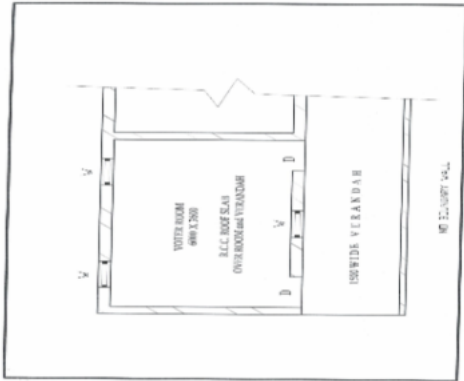

নির্বাচক নিবন্ধন আধিকারিকের স্বাক্ষর

Nazri Naksha

Google Map View

Polling Station Building Front View

Polling Station Front View

Cad View

Key MAP View

1 নাম : অমলেশ চানক পিতার নাম: গোবিন্দ প্রসাদ চানক বাড়ির নং : n0142 বয়স : 81 লিঙ্গ : পুরুষ	RGN2321610 ফটো উপলব্ধ	2 নাম : রেখারানী চানক স্বামীর নাম: অমলেশ চানক বাড়ির নং : n0142 বয়স : 72 লিঙ্গ : মহিলা	RGN2335156 ফটো উপলব্ধ	3 নাম : অরুণ কুমার চানক পিতার নাম: অসিত চানক বাড়ির নং : এন0142 বয়স : 23 লিঙ্গ : পুরুষ	RGN2707586 ফটো উপলব্ধ
4 নাম : অসিত চানক পিতার নাম: অমলেশ চানক বাড়ির নং : n0142 বয়স : 46 লিঙ্গ : পুরুষ	GWV2093011 ফটো উপলব্ধ	5 নাম : সবিতা সেনগুপ্ত চানক স্বামীর নাম: অসিত চানক বাড়ির নং : এন0142 বয়স : 46 লিঙ্গ : মহিলা	HGZ1602465 ফটো উপলব্ধ	6 নাম : রিম্পা ধাড়া মাইতি স্বামীর নাম: পিঙ্কু মাইতি বাড়ির নং : এন0091 বয়স : 25 লিঙ্গ : মহিলা	RGN2755957 ফটো উপলব্ধ
7 নাম : অনিল মাইতি পিতার নাম: মতিলাল মাইতি বাড়ির নং : n0091 বয়স : 64 লিঙ্গ : পুরুষ	RGN2298016 ফটো উপলব্ধ	8 নাম : পিংকু মাইতি পিতার নাম: অনিল মাইতি বাড়ির নং : n0091 বয়স : 40 লিঙ্গ : পুরুষ	GWV2333201 ফটো উপলব্ধ	9 নাম : রামকৃষ্ণ মাইতি পিতার নাম: অনিল মাইতি বাড়ির নং : n0091 বয়স : 33 লিঙ্গ : পুরুষ	RGN1713692 ফটো উপলব্ধ
10 নাম : সুনীল মাইতি পিতার নাম: মতিলাল মাইতি বাড়ির নং : n0091 বয়স : 61 লিঙ্গ : পুরুষ	RGN2331932 ফটো উপলব্ধ	11 নাম : মোমিতা মাইতি পিতার নাম: সুনীল মাইতি বাড়ির নং : n0091 বয়স : 27 লিঙ্গ : মহিলা	RGN2166254 ফটো উপলব্ধ	12 নাম : সরস্বতী জানা মাইতি স্বামীর নাম: রামকৃষ্ণ মাইতি বাড়ির নং : এন0091 বয়স : 28 লিঙ্গ : মহিলা	RGN2707479 ফটো উপলব্ধ
13 নাম : মিঠু মাইতি স্বামীর নাম: সুনীল মাইতি বাড়ির নং : n0091 বয়স : 52 লিঙ্গ : মহিলা	RGN2319978 ফটো উপলব্ধ	14 নাম : শশী মাল (অধিকারী) স্বামীর নাম: অমিতাভ অধিকারী বাড়ির নং : n0098 বয়স : 37 লিঙ্গ : মহিলা	RGN1417450 ফটো উপলব্ধ	15 নাম : শীলা মাজী (অধিকারী) স্বামীর নাম: উৎপল কুমার অধিকারী বাড়ির নং : n0098 বয়স : 42 লিঙ্গ : মহিলা	GWV2652584 ফটো উপলব্ধ
16 নাম : যুগল কিশোর অধিকারী পিতার নাম: নবদ্বীপ চন্দ্র অধিকারী বাড়ির নং : n0098 বয়স : 78 লিঙ্গ : পুরুষ	RGN2350015 ফটো উপলব্ধ	17 নাম : পুষ্প রানী অধিকারী স্বামীর নাম: যুগল কিশোর অধিকারী বাড়ির নং : n0098 বয়স : 72 লিঙ্গ : মহিলা	RGN2354132 ফটো উপলব্ধ	18 নাম : উৎপল কুমার অধিকারী পিতার নাম: যুগল কিশোর অধিকারী বাড়ির নং : n0098 বয়স : 50 লিঙ্গ : পুরুষ	GWV1349828 ফটো উপলব্ধ
19 নাম : অমিতাভ অধিকারী পিতার নাম: যুগল কিশোর অধিকারী বাড়ির নং : n0098 বয়স : 45 লিঙ্গ : পুরুষ	GWV2332377 ফটো উপলব্ধ	20 নাম : শীলা আদক স্বামীর নাম: অশোক আদক বাড়ির নং : n0037 বয়স : 57 লিঙ্গ : মহিলা	RGN2351559 ফটো উপলব্ধ	21 নাম : অমিতাভ আদক পিতার নাম: অশোক আদক বাড়ির নং : n0037 বয়স : 32 লিঙ্গ : পুরুষ	RGN1713577 ফটো উপলব্ধ
22 নাম : অনুপ আদক পিতার নাম: যতীন্দ্র নাথ আদক বাড়ির নং : n0037 বয়স : 43 লিঙ্গ : পুরুষ	GWV2093052 ফটো উপলব্ধ	23 নাম : অশোক আদক পিতার নাম: যতীন্দ্র নাথ আদক বাড়ির নং : n0037 বয়স : 66 লিঙ্গ : পুরুষ	RGN2351575 ফটো উপলব্ধ	24 নাম : মৌলি দত্তপাট আদক স্বামীর নাম: অনুপ আদক বাড়ির নং : n0037 বয়স : 28 লিঙ্গ : মহিলা	RGN2588226 ফটো উপলব্ধ
25 নাম : গোপাল আদক পিতার নাম: যতীন্দ্র নাথ আদক বাড়ির নং : n0037 বয়স : 55 লিঙ্গ : পুরুষ	RGN2471795 ফটো উপলব্ধ	26 নাম : কাজল আদক পিতার নাম: যতীন্দ্র নাথ আদক বাড়ির নং : n0037 বয়স : 57 লিঙ্গ : মহিলা	RGN2471787 ফটো উপলব্ধ	27 নাম : উত্তম আদক পিতার নাম: যতীন্দ্রনাথ আদক বাড়ির নং : n0037 বয়স : 51 লিঙ্গ : পুরুষ	RGN2407989 ফটো উপলব্ধ
28 নাম : দিপালী কর স্বামীর নাম: লক্ষীকান্ত কর বাড়ির নং : n0094 বয়স : 77 লিঙ্গ : মহিলা	RGN2403897 ফটো উপলব্ধ	29 নাম : শুচিকৃৎ কর পিতার নাম: লক্ষীকান্ত কর বাড়ির নং : n0094 বয়স : 52 লিঙ্গ : পুরুষ	WB/29/200/279081 ফটো উপলব্ধ	30 নাম : সুতপা চক্রবর্তী কর স্বামীর নাম: কৃষ্ণেন্দু কর বাড়ির নং : n0094 বয়স : 33 লিঙ্গ : মহিলা	RGN1713700 ফটো উপলব্ধ