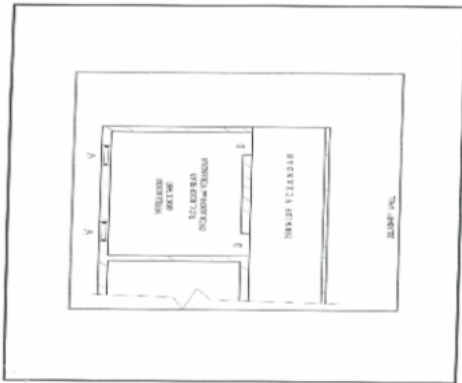

নির্বাচক নিবন্ধন আধিকারিকের স্বাক্ষর

Nazri Naksha

Google Map View

Polling Station Building Front View

Polling Station Front View

Cad View

Key MAP View

| | | | | | |
|--|------------------|---|------------------|---|------------------|
| 1 নাম : মোহন মাইতি পিতার নাম: হরেন্দ্র বাড়ির নং : n0082 বয়স : 66 লিঙ্গ : পুরুষ | WB/29/200/282120 | 2 নাম : শিবানী মণ্ডল স্বামীর নাম: তারক মণ্ডল বাড়ির নং : n0142 বয়স : 46 লিঙ্গ : মহিলা | GWV2333219 | 3 নাম : ছবি পাত্র স্বামীর নাম: অশোক বাড়ির নং : n0238 বয়স : 58 লিঙ্গ : মহিলা | WB/29/200/282460 |
| 4 নাম : সমীর পাত্র পিতার নাম: অশোক পাত্র বাড়ির নং : n0238 বয়স : 44 লিঙ্গ : পুরুষ | GWV2653053 | 5 নাম : কনক সেক (পাত্র) স্বামীর নাম: সমীর পাত্র বাড়ির নং : n0238 বয়স : 40 লিঙ্গ : মহিলা | RGN0570325 | 6 নাম : তারক মন্ডল পিতার নাম: নরেন মন্ডল বাড়ির নং : n0142 বয়স : 51 লিঙ্গ : পুরুষ | WB/29/200/282694 |
| 7 নাম : সেক শান্তি স্বামীর নাম: কাশিমুদ্দিন বাড়ির নং : n0142 বয়স : 68 লিঙ্গ : মহিলা | WB/29/200/282684 | 8 নাম : কম্পনা মাইতি স্বামীর নাম: মোহন বাড়ির নং : n0082 বয়স : 59 লিঙ্গ : মহিলা | WB/29/200/282680 | 9 নাম : উত্তম মাইতি পিতার নাম: মোহন মাইতি বাড়ির নং : n0082 বয়স : 39 লিঙ্গ : পুরুষ | RGN0569467 |
| 10 নাম : বাপ্পা মন্ডল পিতার নাম: তারক মন্ডল বাড়ির নং : n0142 বয়স : 25 লিঙ্গ : পুরুষ | RGN2525384 | 11 নাম : নমিতা পাড়া মাইতি স্বামীর নাম: উত্তম মাইতি বাড়ির নং : n0082 বয়স : 32 লিঙ্গ : মহিলা | RGN1987858 | 12 নাম : মুসলেমা খাতুন স্বামীর নাম: বাপ্পা মন্ডল বাড়ির নং : এন0142 বয়স : 23 লিঙ্গ : মহিলা | RGN2858561 |
| 13 নাম : স্বরূপ কুমার পাত্র পিতার নাম: সুধী কুমার পাত্র বাড়ির নং : এন0238 বয়স : 22 লিঙ্গ : পুরুষ | RGN2858595 | 14 নাম : সঞ্জয় অধিকারী পিতার নাম: মুক্তারাম অধিকারী বাড়ির নং : n0122 বয়স : 43 লিঙ্গ : পুরুষ | GWV2333235 | 15 নাম : সঞ্জীব অধিকারী পিতার নাম: মুক্তারাম অধিকারী বাড়ির নং : n0122 বয়স : 39 লিঙ্গ : পুরুষ | GWV2480598 |
| 16 নাম : কৃষ্ণা প্রমাণিক অধিকারী স্বামীর নাম: দেবশীষ অধিকারী বাড়ির নং : এন0122 বয়স : 34 লিঙ্গ : মহিলা | YMD1460542 | 17 নাম : কমলা অধিকারী স্বামীর নাম: মুক্তা রাম অধিকারী বাড়ির নং : n0122 বয়স : 66 লিঙ্গ : মহিলা | RGN2302024 | 18 নাম : মলয় অধিকারী পিতার নাম: পিন্টু অধিকারী বাড়ির নং : এন0018 বয়স : 23 লিঙ্গ : পুরুষ | RGN2683720 |
| 19 নাম : রূপালী জানা(অধিকারী) স্বামীর নাম: সঞ্জীব অধিকারী বাড়ির নং : n0122 বয়স : 33 লিঙ্গ : মহিলা | RGN1714427 | 20 নাম : মিঠু পট্টনায়ক (অধিকারী) স্বামীর নাম: সঞ্জয় অধিকারী বাড়ির নং : n0122 বয়স : 36 লিঙ্গ : মহিলা | RGN1544923 | 21 নাম : মীনারানী অধিকারী স্বামীর নাম: প্রনব অধিকারী বাড়ির নং : n0018 বয়স : 44 লিঙ্গ : মহিলা | RGN0569517 |
| 22 নাম : পিন্টু অধিকারী পিতার নাম: শশাঙ্ক অধিকারী বাড়ির নং : n0018 বয়স : 52 লিঙ্গ : পুরুষ | WB/29/200/282169 | 23 নাম : মায়ালতা অধিকারী স্বামীর নাম: শশাঙ্ক অধিকারী বাড়ির নং : n0018 বয়স : 70 লিঙ্গ : মহিলা | WB/29/200/282300 | 24 নাম : পিনাকী রঞ্জন অধিকারী পিতার নাম: পিন্টু অধিকারী বাড়ির নং : n0018 বয়স : 44 লিঙ্গ : পুরুষ | GWV2333227 |
| 25 নাম : প্রনব অধিকারী পিতার নাম: শশাঙ্ক শেখর আধিকারী বাড়ির নং : n0018 বয়স : 50 লিঙ্গ : পুরুষ | GWV1577691 | 26 নাম : মৌসুমী অধিকারী স্বামীর নাম: পিনাকী রঞ্জন অধিকারী বাড়ির নং : n0018 বয়স : 44 লিঙ্গ : মহিলা | RGN0569525 | 27 নাম : দেবশীষ অধিকারী পিতার নাম: মুক্তারাম অধিকারী বাড়ির নং : n0122 বয়স : 36 লিঙ্গ : পুরুষ | RGN1308170 |
| 28 নাম : প্রিয়াঙ্কা অধিকারী (চক্রবর্তী) স্বামীর নাম: সুপ্রভাত চক্রবর্তী বাড়ির নং : n0280 বয়স : 50 লিঙ্গ : মহিলা | GWV2160968 | 29 নাম : লতা আড়ি স্বামীর নাম: প্রফুল্ল আড়ি বাড়ির নং : n0237 বয়স : 55 লিঙ্গ : মহিলা | WB/29/200/282127 | 30 নাম : অভিষেক আড়ি পিতার নাম: প্রফুল্ল আড়ি বাড়ির নং : n0237 বয়স : 36 লিঙ্গ : পুরুষ | RGN1417765 |