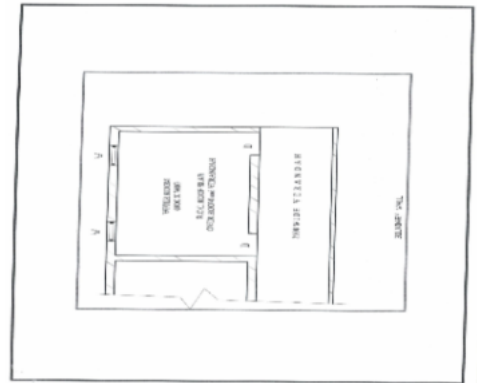

নির্বাচক নিবন্ধন আধিকারিকের স্বাক্ষর

Nazri Naksha

Google Map View

Polling Station Building Front View

Polling Station Front View

Cad View

Key MAP View

| | | | | | |
|--|------------------|---|------------------|---|------------------|
| 1 নাম : মোহন মাইতি পিতার নাম: হরেন্দ্র বাড়ির নং : n0082 বয়স : 66 লিঙ্গ : পুরুষ | WB/29/200/282120 | 2 নাম : শিবানী মণ্ডল স্বামীর নাম: তারক মণ্ডল বাড়ির নং : n0142 বয়স : 46 লিঙ্গ : মহিলা | GWV2333219 | 3 নাম : ছবি পাত্র স্বামীর নাম: অশোক বাড়ির নং : n0238 বয়স : 58 লিঙ্গ : মহিলা | WB/29/200/282460 |
| 4 নাম : সমীর পাত্র পিতার নাম: অশোক পাত্র বাড়ির নং : n0238 বয়স : 44 লিঙ্গ : পুরুষ | GWV2653053 | 5 নাম : কনক সেক (পাত্র) স্বামীর নাম: সমীর পাত্র বাড়ির নং : n0238 বয়স : 40 লিঙ্গ : মহিলা | RGN0570325 | 6 নাম : তারক মন্ডল পিতার নাম: নরেন মন্ডল বাড়ির নং : n0142 বয়স : 51 লিঙ্গ : পুরুষ | WB/29/200/282694 |
| 7 নাম : সেক শান্তি স্বামীর নাম: কাশিমুদ্দিন বাড়ির নং : n0142 বয়স : 68 লিঙ্গ : মহিলা | WB/29/200/282684 | 8 নাম : কম্পনা মাইতি স্বামীর নাম: মোহন বাড়ির নং : n0082 বয়স : 59 লিঙ্গ : মহিলা | WB/29/200/282680 | 9 নাম : উত্তম মাইতি পিতার নাম: মোহন মাইতি বাড়ির নং : n0082 বয়স : 39 লিঙ্গ : পুরুষ | RGN0569467 |
| 10 নাম : বাপ্পা মন্ডল পিতার নাম: তারক মন্ডল বাড়ির নং : n0142 বয়স : 25 লিঙ্গ : পুরুষ | RGN2525384 | 11 নাম : নমিতা পাড়া মাইতি স্বামীর নাম: উত্তম মাইতি বাড়ির নং : n0082 বয়স : 32 লিঙ্গ : মহিলা | RGN1987858 | 12 নাম : মুসলেমা খাতুন স্বামীর নাম: বাপ্পা মন্ডল বাড়ির নং : এন0142 বয়স : 23 লিঙ্গ : মহিলা | RGN2858561 |
| 13 নাম : স্বরূপ কুমার পাত্র পিতার নাম: সুধী কুমার পাত্র বাড়ির নং : এন0238 বয়স : 22 লিঙ্গ : পুরুষ | RGN2858595 | 14 নাম : সঞ্জয় অধিকারী পিতার নাম: মুক্তারাম অধিকারী বাড়ির নং : n0122 বয়স : 43 লিঙ্গ : পুরুষ | GWV2333235 | 15 নাম : সঞ্জীব অধিকারী পিতার নাম: মুক্তারাম অধিকারী বাড়ির নং : n0122 বয়স : 39 লিঙ্গ : পুরুষ | GWV2480598 |
| 16 নাম : কৃষ্ণা প্রমাণিক অধিকারী স্বামীর নাম: দেবশীষ অধিকারী বাড়ির নং : এন0122 বয়স : 34 লিঙ্গ : মহিলা | YMD1460542 | 17 নাম : কমলা অধিকারী স্বামীর নাম: মুক্তা রাম অধিকারী বাড়ির নং : n0122 বয়স : 66 লিঙ্গ : মহিলা | RGN2302024 | 18 নাম : মলয় অধিকারী পিতার নাম: পিন্টু অধিকারী বাড়ির নং : এন0018 বয়স : 23 লিঙ্গ : পুরুষ | RGN2683720 |
| 19 নাম : রূপালী জানা(অধিকারী) স্বামীর নাম: সঞ্জীব অধিকারী বাড়ির নং : n0122 বয়স : 33 লিঙ্গ : মহিলা | RGN1714427 | 20 নাম : মিঠু পট্টনায়ক (অধিকারী) স্বামীর নাম: সঞ্জয় অধিকারী বাড়ির নং : n0122 বয়স : 36 লিঙ্গ : মহিলা | RGN1544923 | 21 নাম : মীনারানী অধিকারী স্বামীর নাম: প্রনব অধিকারী বাড়ির নং : n0018 বয়স : 44 লিঙ্গ : মহিলা | RGN0569517 |
| 22 নাম : পিন্টু অধিকারী পিতার নাম: শশাঙ্ক অধিকারী বাড়ির নং : n0018 বয়স : 52 লিঙ্গ : পুরুষ | WB/29/200/282169 | 23 নাম : মায়ালতা অধিকারী স্বামীর নাম: শশাঙ্ক অধিকারী বাড়ির নং : n0018 বয়স : 70 লিঙ্গ : মহিলা | WB/29/200/282300 | 24 নাম : পিনাকী রঞ্জন অধিকারী পিতার নাম: পিন্টু অধিকারী বাড়ির নং : n0018 বয়স : 44 লিঙ্গ : পুরুষ | GWV2333227 |
| 25 নাম : প্রনব অধিকারী পিতার নাম: শশাঙ্ক শেখর আধিকারী বাড়ির নং : n0018 বয়স : 50 লিঙ্গ : পুরুষ | GWV1577691 | 26 নাম : মৌসুমী অধিকারী স্বামীর নাম: পিনাকী রঞ্জন অধিকারী বাড়ির নং : n0018 বয়স : 44 লিঙ্গ : মহিলা | RGN0569525 | 27 নাম : দেবশীষ অধিকারী পিতার নাম: মুক্তারাম অধিকারী বাড়ির নং : n0122 বয়স : 36 লিঙ্গ : পুরুষ | RGN1308170 |
| 28 নাম : প্রিয়াঙ্কা অধিকারী (চক্রবর্তী) স্বামীর নাম: সুপ্রভাত চক্রবর্তী বাড়ির নং : n0280 বয়স : 50 লিঙ্গ : মহিলা | GWV2160968 | 29 নাম : লতা আড়ি স্বামীর নাম: প্রফুল্ল আড়ি বাড়ির নং : n0237 বয়স : 55 লিঙ্গ : মহিলা | WB/29/200/282127 | 30 নাম : অভিষেক আড়ি পিতার নাম: প্রফুল্ল আড়ি বাড়ির নং : n0237 বয়স : 36 লিঙ্গ : পুরুষ | RGN1417765 |