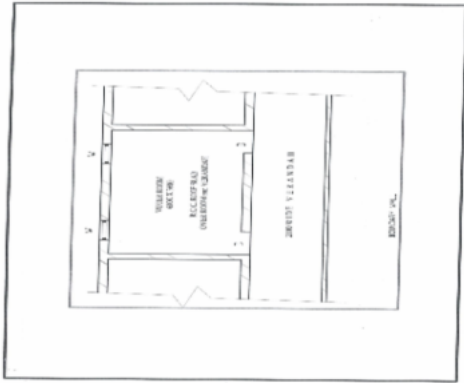

নির্বাচক নিবন্ধন আধিকারিকের স্বাক্ষর

Nazri Naksha

Google Map View

Polling Station Building Front View

Polling Station Front View

Cad View

Key MAP View

1 নাম : সুরজিৎ ভৌমিক পিতার নাম: রঞ্জন ভৌমিক বাড়ির নং : n0138 বয়স : 30 লিঙ্গ : পুরুষ	RGN1988088 ফটো উপলব্ধ	2 নাম : প্রহ্লাদ ভৌমিক পিতার নাম: নিতাই ভৌমিক বাড়ির নং : n0138 বয়স : 48 লিঙ্গ : পুরুষ	GWV1349158 ফটো উপলব্ধ	3 নাম : ছবি ভৌমিক স্বামীর নাম: প্রহ্লাদ ভৌমিক বাড়ির নং : n0138 বয়স : 42 লিঙ্গ : মহিলা	GWV2094621 ফটো উপলব্ধ
4 নাম : লক্ষী ভৌমিক স্বামীর নাম: নিতাই বাড়ির নং : n0138 বয়স : 69 লিঙ্গ : মহিলা	WB/29/200/285774 ফটো উপলব্ধ	5 নাম : সুস্মিতা ভৌমিক পিতার নাম: রঞ্জন ভৌমিক বাড়ির নং : এন0138 বয়স : 26 লিঙ্গ : মহিলা	RGN2239424 ফটো উপলব্ধ	6 নাম : দিপালী ভৌমিক স্বামীর নাম: রঞ্জন ভৌমিক বাড়ির নং : n0138 বয়স : 46 লিঙ্গ : মহিলা	GWV2095800 ফটো উপলব্ধ
7 নাম : নিতাই ভৌমিক পিতার নাম: বিপিন বাড়ির নং : n0138 বয়স : 78 লিঙ্গ : পুরুষ	WB/29/200/285782 ফটো উপলব্ধ	8 নাম : চন্দন ভৌমিক পিতার নাম: প্রহ্লাদ ভৌমিক বাড়ির নং : এন0138 বয়স : 26 লিঙ্গ : পুরুষ	RGN2227411 ফটো উপলব্ধ	9 নাম : সম্পা সিং স্বামীর নাম: বাসুদেব সিং বাড়ির নং : নং030 বয়স : 24 লিঙ্গ : মহিলা	RGN2631968 ফটো উপলব্ধ
10 নাম : বৈশাখী সিং স্বামীর নাম: সুবল সিং বাড়ির নং : n0030 বয়স : 52 লিঙ্গ : মহিলা	RGN2302511 ফটো উপলব্ধ	11 নাম : সুবল সিং পিতার নাম: সনু সিং বাড়ির নং : n0030 বয়স : 58 লিঙ্গ : পুরুষ	RGN2302610 ফটো উপলব্ধ	12 নাম : বাসুদেব সিং পিতার নাম: সুবল সিং বাড়ির নং : n0030 বয়স : 35 লিঙ্গ : পুরুষ	RGN1418961 ফটো উপলব্ধ
13 নাম : প্রতিভা অধিকারী স্বামীর নাম: সুরজিৎ অধিকারী বাড়ির নং : n0135 বয়স : 33 লিঙ্গ : মহিলা	RGN2036572 ফটো উপলব্ধ	14 নাম : গীতা অধিকারী স্বামীর নাম: ননী অধিকারী বাড়ির নং : n0134 বয়স : 56 লিঙ্গ : মহিলা	WB/29/200/285540 ফটো উপলব্ধ	15 নাম : বিশুজিৎ অধিকারী পিতার নাম: ননীগোপাল অধিকারী বাড়ির নং : n0134 বয়স : 33 লিঙ্গ : পুরুষ	RGN1838937 ফটো উপলব্ধ
16 নাম : রেণুকা অধিকারী স্বামীর নাম: যতীন্দ্র অধিকারী বাড়ির নং : n0135 বয়স : 91 লিঙ্গ : মহিলা	WB/29/200/285541 ফটো উপলব্ধ	17 নাম : অঞ্জনা অধিকারী স্বামীর নাম: কৃষ্ণগোপাল অধিকারী বাড়ির নং : n0135 বয়স : 57 লিঙ্গ : মহিলা	WB/29/200/285534 ফটো উপলব্ধ	18 নাম : অর্ভিজিৎ অধিকারী পিতার নাম: কৃষ্ণগোপাল অধিকারী বাড়ির নং : n0135 বয়স : 38 লিঙ্গ : পুরুষ	GWV2653376 ফটো উপলব্ধ
19 নাম : সুরজিৎ অধিকারী পিতার নাম: কৃষ্ণগোপাল অধিকারী বাড়ির নং : পুরুল বয়স : 38 লিঙ্গ : পুরুষ	RGN0575639 ফটো উপলব্ধ	20 নাম : টুম্পা জানা আদক স্বামীর নাম: কার্তিক আদক বাড়ির নং : এন0106 বয়স : 26 লিঙ্গ : মহিলা	RGN2272896 ফটো উপলব্ধ	21 নাম : সোনালী সামন্ত পিতার নাম: অজিত সামন্ত বাড়ির নং : এন0087 বয়স : 27 লিঙ্গ : মহিলা	RGN2279461 ফটো উপলব্ধ
22 নাম : মৌমিতা শী আদক স্বামীর নাম: খোকন আদক বাড়ির নং : এন0106 বয়স : 32 লিঙ্গ : মহিলা	YMD1701309 ফটো উপলব্ধ	23 নাম : রাণীবালা আদক স্বামীর নাম: হরিপদ আদক বাড়ির নং : n0106 বয়স : 95 লিঙ্গ : মহিলা	WB/29/200/285216 ফটো উপলব্ধ	24 নাম : ভরত আদক পিতার নাম: হরিপদ আদক বাড়ির নং : n0106 বয়স : 63 লিঙ্গ : পুরুষ	WB/29/200/285559 ফটো উপলব্ধ
25 নাম : বর্নালী আদক স্বামীর নাম: ভরত আদক বাড়ির নং : n0106 বয়স : 57 লিঙ্গ : মহিলা	WB/29/200/285213 ফটো উপলব্ধ	26 নাম : খোকন আদক পিতার নাম: ভরত আদক বাড়ির নং : n0106 বয়স : 38 লিঙ্গ : পুরুষ	GWV2588861 ফটো উপলব্ধ	27 নাম : গুরুপদ আদক পিতার নাম: হরিপদ আদক বাড়ির নং : n0107 বয়স : 58 লিঙ্গ : পুরুষ	RGN2365856 ফটো উপলব্ধ
28 নাম : ভবানী আদক স্বামীর নাম: গুরুপদ আদক বাড়ির নং : n0107 বয়স : 53 লিঙ্গ : মহিলা	WB/29/200/285214 ফটো উপলব্ধ	29 নাম : চম্পা আদক স্বামীর নাম: লক্ষণ আদক বাড়ির নং : n0108 বয়স : 63 লিঙ্গ : মহিলা	WB/29/200/285379 ফটো উপলব্ধ	30 নাম : সুদর্শন আদক পিতার নাম: লক্ষণ আদক বাড়ির নং : n0108 বয়স : 46 লিঙ্গ : পুরুষ	GWV1349554 ফটো উপলব্ধ