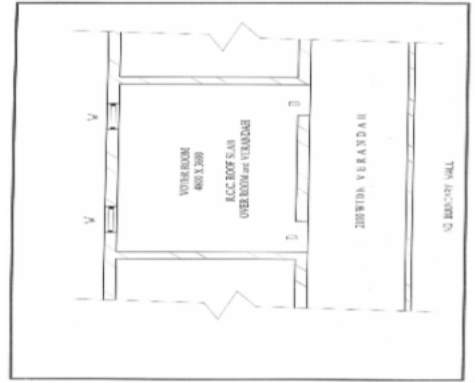

নির্বাচক নিবন্ধন আধিকারিকের স্বাক্ষর

Nazri Naksha

Google Map View

Polling Station Building Front View

Polling Station Front View

Cad View

Key MAP View

1 নাম : সুরজিৎ ভৌমিক পিতার নাম: রঞ্জন ভৌমিক বাড়ির নং : n0138 বয়স : 30 লিঙ্গ : পুরুষ	RGN1988088 ফটো উপলব্ধ	2 নাম : প্রহ্লাদ ভৌমিক পিতার নাম: নিতাই ভৌমিক বাড়ির নং : n0138 বয়স : 48 লিঙ্গ : পুরুষ	GWV1349158 ফটো উপলব্ধ	3 নাম : ছবি ভৌমিক স্বামীর নাম: প্রহ্লাদ ভৌমিক বাড়ির নং : n0138 বয়স : 42 লিঙ্গ : মহিলা	GWV2094621 ফটো উপলব্ধ
4 নাম : লক্ষী ভৌমিক স্বামীর নাম: নিতাই বাড়ির নং : n0138 বয়স : 69 লিঙ্গ : মহিলা	WB/29/200/285774 ফটো উপলব্ধ	5 নাম : সুস্মিতা ভৌমিক পিতার নাম: রঞ্জন ভৌমিক বাড়ির নং : এন0138 বয়স : 26 লিঙ্গ : মহিলা	RGN2239424 ফটো উপলব্ধ	6 নাম : দিপালী ভৌমিক স্বামীর নাম: রঞ্জন ভৌমিক বাড়ির নং : n0138 বয়স : 46 লিঙ্গ : মহিলা	GWV2095800 ফটো উপলব্ধ
7 নাম : নিতাই ভৌমিক পিতার নাম: বিপিন বাড়ির নং : n0138 বয়স : 78 লিঙ্গ : পুরুষ	WB/29/200/285782 ফটো উপলব্ধ	8 নাম : চন্দন ভৌমিক পিতার নাম: প্রহ্লাদ ভৌমিক বাড়ির নং : এন0138 বয়স : 26 লিঙ্গ : পুরুষ	RGN2227411 ফটো উপলব্ধ	9 নাম : সম্পা সিং স্বামীর নাম: বাসুদেব সিং বাড়ির নং : নং030 বয়স : 24 লিঙ্গ : মহিলা	RGN2631968 ফটো উপলব্ধ
10 নাম : বৈশাখী সিং স্বামীর নাম: সুবল সিং বাড়ির নং : n0030 বয়স : 52 লিঙ্গ : মহিলা	RGN2302511 ফটো উপলব্ধ	11 নাম : সুবল সিং পিতার নাম: সনু সিং বাড়ির নং : n0030 বয়স : 58 লিঙ্গ : পুরুষ	RGN2302610 ফটো উপলব্ধ	12 নাম : বাসুদেব সিং পিতার নাম: সুবল সিং বাড়ির নং : n0030 বয়স : 35 লিঙ্গ : পুরুষ	RGN1418961 ফটো উপলব্ধ
13 নাম : প্রতিভা অধিকারী স্বামীর নাম: সুরজিৎ অধিকারী বাড়ির নং : n0135 বয়স : 33 লিঙ্গ : মহিলা	RGN2036572 ফটো উপলব্ধ	14 নাম : গীতা অধিকারী স্বামীর নাম: ননী অধিকারী বাড়ির নং : n0134 বয়স : 56 লিঙ্গ : মহিলা	WB/29/200/285540 ফটো উপলব্ধ	15 নাম : বিশুজিৎ অধিকারী পিতার নাম: ননীগোপাল অধিকারী বাড়ির নং : n0134 বয়স : 33 লিঙ্গ : পুরুষ	RGN1838937 ফটো উপলব্ধ
16 নাম : রেণুকা অধিকারী স্বামীর নাম: যতীন্দ্র অধিকারী বাড়ির নং : n0135 বয়স : 91 লিঙ্গ : মহিলা	WB/29/200/285541 ফটো উপলব্ধ	17 নাম : অঞ্জনা অধিকারী স্বামীর নাম: কৃষ্ণগোপাল অধিকারী বাড়ির নং : n0135 বয়স : 57 লিঙ্গ : মহিলা	WB/29/200/285534 ফটো উপলব্ধ	18 নাম : অর্ভিজিৎ অধিকারী পিতার নাম: কৃষ্ণগোপাল অধিকারী বাড়ির নং : n0135 বয়স : 38 লিঙ্গ : পুরুষ	GWV2653376 ফটো উপলব্ধ
19 নাম : সুরজিৎ অধিকারী পিতার নাম: কৃষ্ণগোপাল অধিকারী বাড়ির নং : পুরুল বয়স : 38 লিঙ্গ : পুরুষ	RGN0575639 ফটো উপলব্ধ	20 নাম : টুম্পা জানা আদক স্বামীর নাম: কার্তিক আদক বাড়ির নং : এন0106 বয়স : 26 লিঙ্গ : মহিলা	RGN2272896 ফটো উপলব্ধ	21 নাম : সোনালী সামন্ত পিতার নাম: অজিত সামন্ত বাড়ির নং : এন0087 বয়স : 27 লিঙ্গ : মহিলা	RGN2279461 ফটো উপলব্ধ
22 নাম : মৌমিতা শী আদক স্বামীর নাম: খোকন আদক বাড়ির নং : এন0106 বয়স : 32 লিঙ্গ : মহিলা	YMD1701309 ফটো উপলব্ধ	23 নাম : রাণীবালা আদক স্বামীর নাম: হরিপদ আদক বাড়ির নং : n0106 বয়স : 95 লিঙ্গ : মহিলা	WB/29/200/285216 ফটো উপলব্ধ	24 নাম : ভরত আদক পিতার নাম: হরিপদ আদক বাড়ির নং : n0106 বয়স : 63 লিঙ্গ : পুরুষ	WB/29/200/285559 ফটো উপলব্ধ
25 নাম : বর্নালী আদক স্বামীর নাম: ভরত আদক বাড়ির নং : n0106 বয়স : 57 লিঙ্গ : মহিলা	WB/29/200/285213 ফটো উপলব্ধ	26 নাম : খোকন আদক পিতার নাম: ভরত আদক বাড়ির নং : n0106 বয়স : 38 লিঙ্গ : পুরুষ	GWV2588861 ফটো উপলব্ধ	27 নাম : গুরুপদ আদক পিতার নাম: হরিপদ আদক বাড়ির নং : n0107 বয়স : 58 লিঙ্গ : পুরুষ	RGN2365856 ফটো উপলব্ধ
28 নাম : ভবানী আদক স্বামীর নাম: গুরুপদ আদক বাড়ির নং : n0107 বয়স : 53 লিঙ্গ : মহিলা	WB/29/200/285214 ফটো উপলব্ধ	29 নাম : চম্পা আদক স্বামীর নাম: লক্ষণ আদক বাড়ির নং : n0108 বয়স : 63 লিঙ্গ : মহিলা	WB/29/200/285379 ফটো উপলব্ধ	30 নাম : সুদর্শন আদক পিতার নাম: লক্ষণ আদক বাড়ির নং : n0108 বয়স : 46 লিঙ্গ : পুরুষ	GWV1349554 ফটো উপলব্ধ