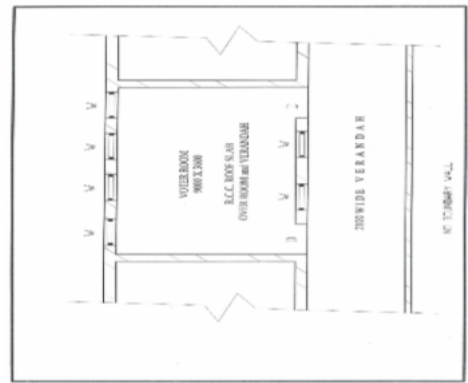

নির্বাচক নিবন্ধন আধিকারিকের স্বাক্ষর

Nazri Naksha

Google Map View

Polling Station Building Front View

Polling Station Front View

Cad View

Key MAP View

1 নাম : গৌর পাল পিতার নাম: বিভূতি বাড়ির নং : n0022 বয়স : 63 লিঙ্গ : পুরুষ ফটো উপলব্ধ	WB/29/200/285923	2 নাম : কমলা পাল স্বামীর নাম: গৌর পাল বাড়ির নং : n0022 বয়স : 57 লিঙ্গ : মহিলা ফটো উপলব্ধ	WB/29/200/285829	3 নাম : লতা দাস স্বামীর নাম: বলরাম দাস বাড়ির নং : n0204 বয়স : 75 লিঙ্গ : মহিলা ফটো উপলব্ধ	WB/29/200/285042
4 নাম : রতিকান্ত দাস পিতার নাম: বলরাম দাস বাড়ির নং : n0204 বয়স : 40 লিঙ্গ : পুরুষ ফটো উপলব্ধ	GWV2653442	5 নাম : রুবিনী বেরা(দাস) স্বামীর নাম: রতিকান্ত দাস বাড়ির নং : n0204 বয়স : 30 লিঙ্গ : মহিলা ফটো উপলব্ধ	RGN1939792	6 নাম : দেবদূত মাইতি পিতার নাম: মধুসূদন মাইতি বাড়ির নং : n0043 বয়স : 34 লিঙ্গ : পুরুষ ফটো উপলব্ধ	RGN1839620
7 নাম : স্বপন কুমার দাস পিতার নাম: যোগেন্দ্রনাথ দাস বাড়ির নং : 0000 বয়স : 45 লিঙ্গ : পুরুষ ফটো উপলব্ধ	GQG2604676	8 নাম : নন্দিতা মান্না (মাইতি) স্বামীর নাম: সন্দীপ মাইতি বাড়ির নং : n0043 বয়স : 33 লিঙ্গ : মহিলা ফটো উপলব্ধ	RGN1839760	9 নাম : সন্দীপ মাইতি পিতার নাম: শক্তিপদ মাইতি বাড়ির নং : n0043 বয়স : 39 লিঙ্গ : পুরুষ ফটো উপলব্ধ	GWV2588846
10 নাম : মধুসূদন মাইতি পিতার নাম: গদাধর মাইতি বাড়ির নং : n0043 বয়স : 71 লিঙ্গ : পুরুষ ফটো উপলব্ধ	WB/29/200/285856	11 নাম : দৈবকী বেরা স্বামীর নাম: হরেকৃষ্ণ বাড়ির নং : n0043 বয়স : 77 লিঙ্গ : মহিলা ফটো উপলব্ধ	GWV2533818	12 নাম : সূর্যকান্ত পাল পিতার নাম: গৌরহরি পাল বাড়ির নং : N0022 বয়স : 28 লিঙ্গ : পুরুষ ফটো উপলব্ধ	RGN2117950
13 নাম : শক্তিপদ মাইতি পিতার নাম: গদাধর মাইতি বাড়ির নং : n0043 বয়স : 68 লিঙ্গ : পুরুষ ফটো উপলব্ধ	WB/29/200/285665	14 নাম : তনুশ্রী মাইতি পাল স্বামীর নাম: সূর্য কান্ত পাল বাড়ির নং : n022 বয়স : 25 লিঙ্গ : মহিলা ফটো উপলব্ধ	RGN2660124	15 নাম : বিউটি মাইতি স্বামীর নাম: মেঘদূত মাইতি বাড়ির নং : এন0043 বয়স : 27 লিঙ্গ : মহিলা ফটো উপলব্ধ	RGN2708139
16 নাম : জগন্নাথ পাত্র পিতার নাম: ফনি ভূষণ পাত্র বাড়ির নং : n0137 বয়স : 58 লিঙ্গ : পুরুষ ফটো উপলব্ধ	RGN2774917	17 নাম : মানসী পাত্র স্বামীর নাম: জগন্নাথ পাত্র বাড়ির নং : n0137 বয়স : 52 লিঙ্গ : মহিলা ফটো উপলব্ধ	RGN2746006	18 নাম : নবগিতা মাইতি স্বামীর নাম: দেবদূত মাইতি বাড়ির নং : এন0043 বয়স : 25 লিঙ্গ : মহিলা ফটো উপলব্ধ	YMD2449783
19 নাম : সুজাতা খাটুয়া স্বামীর নাম: শুকদেব খাটুয়া বাড়ির নং : এন0036 বয়স : 50 লিঙ্গ : মহিলা ফটো উপলব্ধ	BLY2078665	20 নাম : কবিতা দাস স্বামীর নাম: রবিন্দ্র দাস বাড়ির নং : n0165 বয়স : 42 লিঙ্গ : মহিলা ফটো উপলব্ধ	GWV2095727	21 নাম : টুম্পা প্রামাণিক (অধিকারী) স্বামীর নাম: সূর্য অধিকারী বাড়ির নং : n0193 বয়স : 34 লিঙ্গ : মহিলা ফটো উপলব্ধ	RGN1617802
22 নাম : অনিবার্ণ অধিকারী পিতার নাম: শংকর প্রসাদ অধিকারী বাড়ির নং : n0164 বয়স : 29 লিঙ্গ : পুরুষ ফটো উপলব্ধ	RGN2036614	23 নাম : মলয় দাসাধিকারী পিতার নাম: সতীশ অধিকারী বাড়ির নং : n0036 বয়স : 42 লিঙ্গ : পুরুষ ফটো উপলব্ধ	GWV2334803	24 নাম : কেকা দাসাধিকারী স্বামীর নাম: মলয় দাসাধিকারী বাড়ির নং : N0036 বয়স : 28 লিঙ্গ : মহিলা ফটো উপলব্ধ	RGN2499481
25 নাম : সতীশ অধিকারী পিতার নাম: মৃত্যুঞ্জয় অধিকারী বাড়ির নং : n0036 বয়স : 75 লিঙ্গ : পুরুষ ফটো উপলব্ধ	WB/29/200/285152	26 নাম : রাধারানী অধিকারী স্বামীর নাম: সতীশ অধিকারী বাড়ির নং : n0036 বয়স : 65 লিঙ্গ : মহিলা ফটো উপলব্ধ	WB/29/200/285019	27 নাম : শংকরপ্রসাদ অধিকারী পিতার নাম: বংকিমচন্দ্র অধিকারী বাড়ির নং : n0164 বয়স : 64 লিঙ্গ : পুরুষ ফটো উপলব্ধ	WB/29/200/285165
28 নাম : সন্ধ্যা অধিকারী স্বামীর নাম: শংকর প্রসাদ অধিকারী বাড়ির নং : n0164 বয়স : 55 লিঙ্গ : মহিলা ফটো উপলব্ধ	WB/29/200/285100	29 নাম : মৌপ্রিয়া অধিকারী পিতার নাম: শংকর প্রসাদ অধিকারী বাড়ির নং : n0164 বয়স : 33 লিঙ্গ : মহিলা ফটো উপলব্ধ	RGN1617794	30 নাম : উর্মিলা অধিকারী স্বামীর নাম: বংকিমচন্দ্র অধিকারী বাড়ির নং : n0165 বয়স : 96 লিঙ্গ : মহিলা ফটো উপলব্ধ	WB/29/200/285098