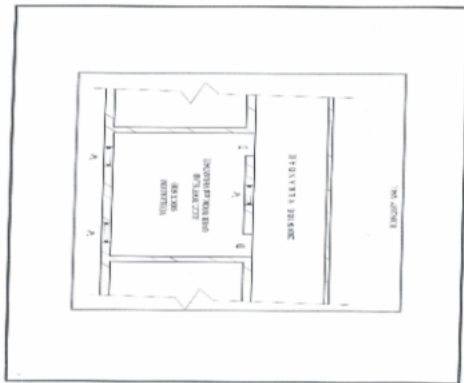

নির্বাচক নিবন্ধন আধিকারিকের স্বাক্ষর

Nazri Naksha

Google Map View

Polling Station Building Front View

Polling Station Front View

Cad View

Key MAP View

1 নাম : গৌর পাল পিতার নাম: বিভূতি বাড়ির নং : n0022 বয়স : 63 লিঙ্গ : পুরুষ ফটো উপলব্ধ	WB/29/200/285923	2 নাম : কমলা পাল স্বামীর নাম: গৌর পাল বাড়ির নং : n0022 বয়স : 57 লিঙ্গ : মহিলা ফটো উপলব্ধ	WB/29/200/285829	3 নাম : লতা দাস স্বামীর নাম: বলরাম দাস বাড়ির নং : n0204 বয়স : 75 লিঙ্গ : মহিলা ফটো উপলব্ধ	WB/29/200/285042
4 নাম : রতিকান্ত দাস পিতার নাম: বলরাম দাস বাড়ির নং : n0204 বয়স : 40 লিঙ্গ : পুরুষ ফটো উপলব্ধ	GWV2653442	5 নাম : রুবিনী বেরা(দাস) স্বামীর নাম: রতিকান্ত দাস বাড়ির নং : n0204 বয়স : 30 লিঙ্গ : মহিলা ফটো উপলব্ধ	RGN1939792	6 নাম : দেবদূত মাইতি পিতার নাম: মধুসূদন মাইতি বাড়ির নং : n0043 বয়স : 34 লিঙ্গ : পুরুষ ফটো উপলব্ধ	RGN1839620
7 নাম : স্বপন কুমার দাস পিতার নাম: যোগেন্দ্রনাথ দাস বাড়ির নং : 0000 বয়স : 45 লিঙ্গ : পুরুষ ফটো উপলব্ধ	GQG2604676	8 নাম : নন্দিতা মান্না (মাইতি) স্বামীর নাম: সন্দীপ মাইতি বাড়ির নং : n0043 বয়স : 33 লিঙ্গ : মহিলা ফটো উপলব্ধ	RGN1839760	9 নাম : সন্দীপ মাইতি পিতার নাম: শক্তিপদ মাইতি বাড়ির নং : n0043 বয়স : 39 লিঙ্গ : পুরুষ ফটো উপলব্ধ	GWV2588846
10 নাম : মধুসূদন মাইতি পিতার নাম: গদাধর মাইতি বাড়ির নং : n0043 বয়স : 71 লিঙ্গ : পুরুষ ফটো উপলব্ধ	WB/29/200/285856	11 নাম : দৈবকী বেরা স্বামীর নাম: হরেকৃষ্ণ বাড়ির নং : n0043 বয়স : 77 লিঙ্গ : মহিলা ফটো উপলব্ধ	GWV2533818	12 নাম : সূর্যকান্ত পাল পিতার নাম: গৌরহরি পাল বাড়ির নং : N0022 বয়স : 28 লিঙ্গ : পুরুষ ফটো উপলব্ধ	RGN2117950
13 নাম : শক্তিপদ মাইতি পিতার নাম: গদাধর মাইতি বাড়ির নং : n0043 বয়স : 68 লিঙ্গ : পুরুষ ফটো উপলব্ধ	WB/29/200/285665	14 নাম : তনুশ্রী মাইতি পাল স্বামীর নাম: সূর্য কান্ত পাল বাড়ির নং : n022 বয়স : 25 লিঙ্গ : মহিলা ফটো উপলব্ধ	RGN2660124	15 নাম : বিউটি মাইতি স্বামীর নাম: মেঘদূত মাইতি বাড়ির নং : এন0043 বয়স : 27 লিঙ্গ : মহিলা ফটো উপলব্ধ	RGN2708139
16 নাম : জগন্নাথ পাত্র পিতার নাম: ফনি ভূষণ পাত্র বাড়ির নং : n0137 বয়স : 58 লিঙ্গ : পুরুষ ফটো উপলব্ধ	RGN2774917	17 নাম : মানসী পাত্র স্বামীর নাম: জগন্নাথ পাত্র বাড়ির নং : n0137 বয়স : 52 লিঙ্গ : মহিলা ফটো উপলব্ধ	RGN2746006	18 নাম : নবগিতা মাইতি স্বামীর নাম: দেবদূত মাইতি বাড়ির নং : এন0043 বয়স : 25 লিঙ্গ : মহিলা ফটো উপলব্ধ	YMD2449783
19 নাম : সুজাতা খাটুয়া স্বামীর নাম: শুকদেব খাটুয়া বাড়ির নং : এন0036 বয়স : 50 লিঙ্গ : মহিলা ফটো উপলব্ধ	BLY2078665	20 নাম : কবিতা দাস স্বামীর নাম: রবিন্দ্র দাস বাড়ির নং : n0165 বয়স : 42 লিঙ্গ : মহিলা ফটো উপলব্ধ	GWV2095727	21 নাম : টুম্পা প্রামাণিক (অধিকারী) স্বামীর নাম: সূর্য অধিকারী বাড়ির নং : n0193 বয়স : 34 লিঙ্গ : মহিলা ফটো উপলব্ধ	RGN1617802
22 নাম : অনিবার্ণ অধিকারী পিতার নাম: শংকর প্রসাদ অধিকারী বাড়ির নং : n0164 বয়স : 29 লিঙ্গ : পুরুষ ফটো উপলব্ধ	RGN2036614	23 নাম : মলয় দাসাধিকারী পিতার নাম: সতীশ অধিকারী বাড়ির নং : n0036 বয়স : 42 লিঙ্গ : পুরুষ ফটো উপলব্ধ	GWV2334803	24 নাম : কেকা দাসাধিকারী স্বামীর নাম: মলয় দাসাধিকারী বাড়ির নং : N0036 বয়স : 28 লিঙ্গ : মহিলা ফটো উপলব্ধ	RGN2499481
25 নাম : সতীশ অধিকারী পিতার নাম: মৃত্যুঞ্জয় অধিকারী বাড়ির নং : n0036 বয়স : 75 লিঙ্গ : পুরুষ ফটো উপলব্ধ	WB/29/200/285152	26 নাম : রাধারানী অধিকারী স্বামীর নাম: সতীশ অধিকারী বাড়ির নং : n0036 বয়স : 65 লিঙ্গ : মহিলা ফটো উপলব্ধ	WB/29/200/285019	27 নাম : শংকরপ্রসাদ অধিকারী পিতার নাম: বংকিমচন্দ্র অধিকারী বাড়ির নং : n0164 বয়স : 64 লিঙ্গ : পুরুষ ফটো উপলব্ধ	WB/29/200/285165
28 নাম : সন্ধ্যা অধিকারী স্বামীর নাম: শংকর প্রসাদ অধিকারী বাড়ির নং : n0164 বয়স : 55 লিঙ্গ : মহিলা ফটো উপলব্ধ	WB/29/200/285100	29 নাম : মৌপ্রিয়া অধিকারী পিতার নাম: শংকর প্রসাদ অধিকারী বাড়ির নং : n0164 বয়স : 33 লিঙ্গ : মহিলা ফটো উপলব্ধ	RGN1617794	30 নাম : উর্মিলা অধিকারী স্বামীর নাম: বংকিমচন্দ্র অধিকারী বাড়ির নং : n0165 বয়স : 96 লিঙ্গ : মহিলা ফটো উপলব্ধ	WB/29/200/285098