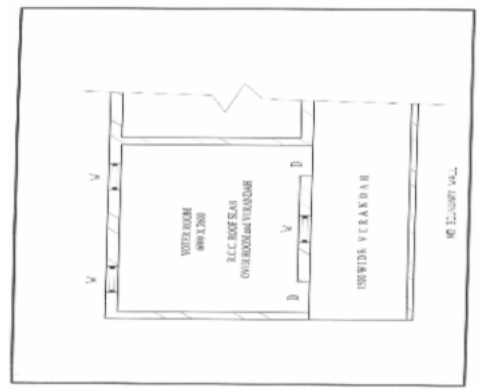

নির্বাচক নিবন্ধন আধিকারিকের স্বাক্ষর

Nazri Naksha

Google Map View

Polling Station Building Front View

Polling Station Front View

Cad View

Key MAP View

1 নাম : আরতি হাজরা স্বামীর নাম: শচীন বাড়ির নং : n0033 বয়স : 67 লিঙ্গ : মহিলা ফটো উপলব্ধ	WB/29/200/288668	2 নাম : সন্তু হাজরা পিতার নাম: শচীন হাজরা বাড়ির নং : n0033 বয়স : 39 লিঙ্গ : পুরুষ ফটো উপলব্ধ	RGNO583492	3 নাম : বুঝা রানী হাজরা স্বামীর নাম: সন্তু হাজরা বাড়ির নং : n0033 বয়স : 36 লিঙ্গ : মহিলা ফটো উপলব্ধ	RGN1618156
4 নাম : সুলেখা মাইতি স্বামীর নাম: নারায়ন চন্দ্র মাইতি বাড়ির নং : n0040 বয়স : 57 লিঙ্গ : মহিলা ফটো উপলব্ধ	WB/29/200/288579	5 নাম : নারায়ন চন্দ্র মাইতি পিতার নাম: হরিপদ মাইতি বাড়ির নং : n0040 বয়স : 61 লিঙ্গ : পুরুষ ফটো উপলব্ধ	RGN2307155	6 নাম : বিদ্যুত বিকাশ মাইতি পিতার নাম: নারায়ন চন্দ্র মাইতি বাড়ির নং : n0040 বয়স : 40 লিঙ্গ : পুরুষ ফটো উপলব্ধ	GWV2335313
7 নাম : অনুশ্রী কর(মাইতি) স্বামীর নাম: বিদ্যুৎ বিকাশ মাইতি বাড়ির নং : n0040 বয়স : 32 লিঙ্গ : মহিলা ফটো উপলব্ধ	RGN1840222	8 নাম : লক্ষীকান্ত অধিকারী পিতার নাম: নিতাই অধিকারী বাড়ির নং : n0001 বয়স : 68 লিঙ্গ : পুরুষ ফটো উপলব্ধ	WB/29/200/288664	9 নাম : আরতি অধিকারী স্বামীর নাম: লক্ষীকান্ত অধিকারী বাড়ির নং : n0001 বয়স : 61 লিঙ্গ : মহিলা ফটো উপলব্ধ	WB/29/200/288292
10 নাম : শ্যামানন্দ অধিকারী পিতার নাম: লক্ষীকান্ত অধিকারী বাড়ির নং : n0001 বয়স : 40 লিঙ্গ : পুরুষ ফটো উপলব্ধ	RGN1308964	11 নাম : রাধা রানী অধিকারী স্বামীর নাম: শ্যামানন্দ অধিকারী বাড়ির নং : n0001 বয়স : 25 লিঙ্গ : মহিলা ফটো উপলব্ধ	RGN2497964	12 নাম : মৃত্যুঞ্জয় কিস্কু পিতার নাম: কটাল কিস্কু বাড়ির নং : এন0044 বয়স : 28 লিঙ্গ : পুরুষ ফটো উপলব্ধ	RGN2225811
13 নাম : নন্দিনী হাঁসদা কিস্কু স্বামীর নাম: মঙ্গল কিস্কু বাড়ির নং : এন0042 বয়স : 25 লিঙ্গ : মহিলা ফটো উপলব্ধ	RGN2723435	14 নাম : সীতারানী কিস্কু স্বামীর নাম: লক্ষন কিস্কু বাড়ির নং : n0042 বয়স : 55 লিঙ্গ : মহিলা ফটো উপলব্ধ	WB/29/200/288398	15 নাম : মঙ্গল কিস্কু পিতার নাম: লক্ষন কিস্কু বাড়ির নং : n0042 বয়স : 32 লিঙ্গ : পুরুষ ফটো উপলব্ধ	RGN1715770
16 নাম : কালীচরন কিস্কু পিতার নাম: শীতল কিস্কু বাড়ির নং : n0025 বয়স : 65 লিঙ্গ : পুরুষ ফটো উপলব্ধ	WB/29/200/288228	17 নাম : শীতল কিস্কু পিতার নাম: কালীচরন কিস্কু বাড়ির নং : n0025 বয়স : 38 লিঙ্গ : পুরুষ ফটো উপলব্ধ	RGN0583591	18 নাম : শ্রীমতিরানী কিস্কু স্বামীর নাম: শীতল কিস্কু বাড়ির নং : n0025 বয়স : 32 লিঙ্গ : মহিলা ফটো উপলব্ধ	RGN1715788
19 নাম : চন্দ্র কিস্কু পিতার নাম: কালীচরন কিস্কু বাড়ির নং : n0025 বয়স : 34 লিঙ্গ : পুরুষ ফটো উপলব্ধ	RGN1839976	20 নাম : মনি কিস্কু স্বামীর নাম: চন্দ্র কিস্কু বাড়ির নং : n0025 বয়স : 38 লিঙ্গ : মহিলা ফটো উপলব্ধ	RGN1839984	21 নাম : হপন কিস্কু পিতার নাম: কালি চরণ কিস্কু বাড়ির নং : n0025 বয়স : 36 লিঙ্গ : পুরুষ ফটো উপলব্ধ	RGN1419217
22 নাম : সীতানাথ কিস্কু পিতার নাম: চন্দ্র কিস্কু বাড়ির নং : n0043 বয়স : 68 লিঙ্গ : পুরুষ ফটো উপলব্ধ	WB/29/200/288368	23 নাম : ভূটি কিস্কু স্বামীর নাম: সীতানাথ কিস্কু বাড়ির নং : n0043 বয়স : 58 লিঙ্গ : মহিলা ফটো উপলব্ধ	WB/29/200/288419	24 নাম : বাপি কিস্কু পিতার নাম: সীতারাম কিস্কু বাড়ির নং : n0043 বয়স : 34 লিঙ্গ : পুরুষ ফটো উপলব্ধ	RGN1545441
25 নাম : বর্না কিস্কু স্বামীর নাম: বাপি কিস্কু বাড়ির নং : n0043 বয়স : 35 লিঙ্গ : মহিলা ফটো উপলব্ধ	RGN1545458	26 নাম : শংকর কিস্কু পিতার নাম: সীতানাথ কিস্কু বাড়ির নং : n0043 বয়স : 32 লিঙ্গ : পুরুষ ফটো উপলব্ধ	RGN1715622	27 নাম : নগেন কিস্কু পিতার নাম: মঙ্গল কিস্কু বাড়ির নং : n0044 বয়স : 55 লিঙ্গ : পুরুষ ফটো উপলব্ধ	WB/29/200/288674
28 নাম : শোভা কিস্কু স্বামীর নাম: কটাল কিস্কু বাড়ির নং : n0044 বয়স : 45 লিঙ্গ : মহিলা ফটো উপলব্ধ	GWV2334845	29 নাম : ললিতা কিস্কু মুন্সরমু স্বামীর নাম: তাপস মুন্সরমু বাড়ির নং : এন0256 বয়স : 28 লিঙ্গ : মহিলা ফটো উপলব্ধ	RGN2500999	30 নাম : কেয়া জানা গাঁতাইত স্বামীর নাম: সুরদীপ গাঁতাইত বাড়ির নং : N0090 বয়স : 32 লিঙ্গ : মহিলা ফটো উপলব্ধ	RGN2118099