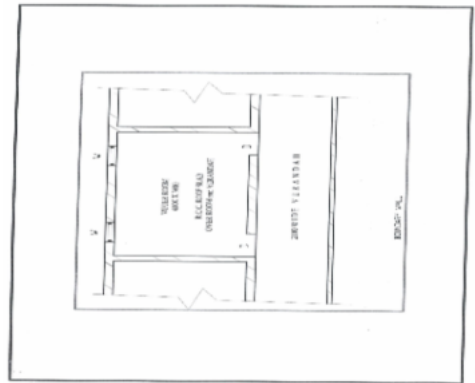

নির্বাচক নিবন্ধন আধিকারিকের স্বাক্ষর

Nazri Naksha

Google Map View

Polling Station Building Front View

Polling Station Front View

Cad View

Key MAP View

1 নাম : বর্নালী গুছাইত কর স্বামীর নাম: নারায়ন কর বাড়ির নং : n0021 বয়স : 32 লিঙ্গ : মহিলা	RGN1716562 ফটো উপলব্ধ	2 নাম : নারায়ন কর পিতার নাম: বাদল কর বাড়ির নং : n0021 বয়স : 44 লিঙ্গ : পুরুষ	GWV2096642 ফটো উপলব্ধ	3 নাম : নিয়তি কর স্বামীর নাম: বাদল কর বাড়ির নং : n0021 বয়স : 60 লিঙ্গ : মহিলা	RGN2328557 ফটো উপলব্ধ
4 নাম : বাদল কর পিতার নাম: সুধীর কর বাড়ির নং : n0021 বয়স : 67 লিঙ্গ : পুরুষ	RGN2328532 ফটো উপলব্ধ	5 নাম : অঞ্জলি কোটাল পিতার নাম: রঞ্জিত কোটাল বাড়ির নং : N0018 বয়স : 28 লিঙ্গ : পুরুষ	RGN2118388 ফটো উপলব্ধ	6 নাম : লক্ষ্মী রানী কোটাল স্বামীর নাম: রঞ্জিত কোটাল বাড়ির নং : n0018 বয়স : 46 লিঙ্গ : মহিলা	GWV2096758 ফটো উপলব্ধ
7 নাম : গোবিন্দ খামরই পিতার নাম: যোগেন্দ্র খামরই বাড়ির নং : n0026 বয়স : 81 লিঙ্গ : পুরুষ	WB/29/200/291199 ফটো উপলব্ধ	8 নাম : কার্তিক খামরই পিতার নাম: রামানন্দ খামরই বাড়ির নং : n0026 বয়স : 31 লিঙ্গ : পুরুষ	RGN1840644 ফটো উপলব্ধ	9 নাম : কাতীক খামরই পিতার নাম: বিভূতি খামরই বাড়ির নং : n0035 বয়স : 75 লিঙ্গ : পুরুষ	WB/29/200/291246 ফটো উপলব্ধ
10 নাম : রানুবালা খামরই স্বামীর নাম: কাতীক খামরই বাড়ির নং : n0035 বয়স : 68 লিঙ্গ : মহিলা	WB/29/200/291244 ফটো উপলব্ধ	11 নাম : সরস্বতী অধিকারী (খামরই) স্বামীর নাম: স্বপন কুমার খামরই বাড়ির নং : n0035 বয়স : 38 লিঙ্গ : মহিলা	RGN1309301 ফটো উপলব্ধ	12 নাম : সুকেশ খামরই পিতার নাম: নারায়ন খামরই বাড়ির নং : n0076 বয়স : 58 লিঙ্গ : পুরুষ	WB/29/200/291136 ফটো উপলব্ধ
13 নাম : সৈকত খামরই পিতার নাম: সাধন চন্দ্র খামরই বাড়ির নং : n0078 বয়স : 32 লিঙ্গ : পুরুষ	RGN1716638 ফটো উপলব্ধ	14 নাম : বলরাম খামরই পিতার নাম: কেশর খামরই বাড়ির নং : n0079 বয়স : 67 লিঙ্গ : পুরুষ	WB/29/200/291160 ফটো উপলব্ধ	15 নাম : সঞ্জয় কুমার খামরই পিতার নাম: বলরাম খামরই বাড়ির নং : n0079 বয়স : 43 লিঙ্গ : পুরুষ	GWV2335453 ফটো উপলব্ধ
16 নাম : মিঠু পাত্র (খামরই) স্বামীর নাম: সঞ্জয় কুমার খামরই বাড়ির নং : n0079 বয়স : 33 লিঙ্গ : মহিলা	RGN1716604 ফটো উপলব্ধ	17 নাম : রঞ্জিত খামরই পিতার নাম: বলরাম খামরই বাড়ির নং : n0079 বয়স : 40 লিঙ্গ : পুরুষ	GWV2611614 ফটো উপলব্ধ	18 নাম : কৌশিক খামরই পিতার নাম: সাধন চন্দ্র খামরই বাড়ির নং : n0078 বয়স : 38 লিঙ্গ : পুরুষ	GWV2589463 ফটো উপলব্ধ
19 নাম : খুকু জানা খামরই স্বামীর নাম: রঞ্জিত খামরই বাড়ির নং : n0079 বয়স : 30 লিঙ্গ : মহিলা	RGN2037281 ফটো উপলব্ধ	20 নাম : প্রতিমা খামরই স্বামীর নাম: রামানন্দ খামরই বাড়ির নং : n0026 বয়স : 43 লিঙ্গ : মহিলা	GWV2335461 ফটো উপলব্ধ	21 নাম : ছবিরানী খামরই স্বামীর নাম: নারায়ন খামরই বাড়ির নং : n0076 বয়স : 78 লিঙ্গ : মহিলা	WB/29/200/291094 ফটো উপলব্ধ
22 নাম : নারায়ন খামরই পিতার নাম: কেশর খামরই বাড়ির নং : n0076 বয়স : 86 লিঙ্গ : পুরুষ	WB/29/200/291178 ফটো উপলব্ধ	23 নাম : গীতা খামরই স্বামীর নাম: গোবিন্দ খামরই বাড়ির নং : n0026 বয়স : 72 লিঙ্গ : মহিলা	WB/29/200/291202 ফটো উপলব্ধ	24 নাম : অনিমা খামরই স্বামীর নাম: বলরাম খামরই বাড়ির নং : n0079 বয়স : 61 লিঙ্গ : মহিলা	WB/29/200/291116 ফটো উপলব্ধ
25 নাম : স্বপন কুমার খামরই পিতার নাম: কার্তিক খামরই বাড়ির নং : n0035 বয়স : 40 লিঙ্গ : পুরুষ	GWV2480994 ফটো উপলব্ধ	26 নাম : অপর্ণা মাইতি(খামরই) স্বামীর নাম: কৌশিক খামরই বাড়ির নং : n0078 বয়স : 36 লিঙ্গ : মহিলা	RGN1424142 ফটো উপলব্ধ	27 নাম : নমিতা খামরই স্বামীর নাম: সাধন খামরই বাড়ির নং : n0078 বয়স : 58 লিঙ্গ : মহিলা	WB/29/200/291114 ফটো উপলব্ধ
28 নাম : শিউলি গাঁতাইত পাত্র স্বামীর নাম: সৌতম কুমার পাত্র বাড়ির নং : হুহ বয়স : 24 লিঙ্গ : মহিলা	RGN2655744 ফটো উপলব্ধ	29 নাম : পাপিয়া বেরা প্রামাণিক স্বামীর নাম: অরুণ প্রামাণিক বাড়ির নং : এন0032 বয়স : 26 লিঙ্গ : মহিলা	RGN2252385 ফটো উপলব্ধ	30 নাম : অষ্টমী ধাড়া গায়েন স্বামীর নাম: বুদ্ধদেব গায়েন বাড়ির নং : n0068 বয়স : 24 লিঙ্গ : মহিলা	RGN2612463 ফটো উপলব্ধ