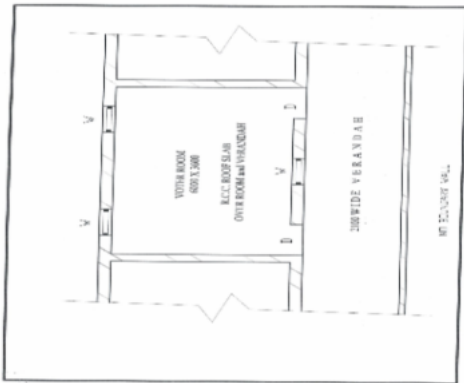

নির্বাচক নিবন্ধন আধিকারিকের স্বাক্ষর

Nazri Naksha

Google Map View

Polling Station Building Front View

Polling Station Front View

Cad View

Key MAP View

1 নাম : বর্নালী গুছাইত কর স্বামীর নাম: নারায়ন কর বাড়ির নং : n0021 বয়স : 32 লিঙ্গ : মহিলা	RGN1716562 ফটো উপলব্ধ	2 নাম : নারায়ন কর পিতার নাম: বাদল কর বাড়ির নং : n0021 বয়স : 44 লিঙ্গ : পুরুষ	GWV2096642 ফটো উপলব্ধ	3 নাম : নিয়তি কর স্বামীর নাম: বাদল কর বাড়ির নং : n0021 বয়স : 60 লিঙ্গ : মহিলা	RGN2328557 ফটো উপলব্ধ
4 নাম : বাদল কর পিতার নাম: সুধীর কর বাড়ির নং : n0021 বয়স : 67 লিঙ্গ : পুরুষ	RGN2328532 ফটো উপলব্ধ	5 নাম : অঞ্জলি কোটাল পিতার নাম: রঞ্জিত কোটাল বাড়ির নং : N0018 বয়স : 28 লিঙ্গ : পুরুষ	RGN2118388 ফটো উপলব্ধ	6 নাম : লক্ষ্মী রানী কোটাল স্বামীর নাম: রঞ্জিত কোটাল বাড়ির নং : n0018 বয়স : 46 লিঙ্গ : মহিলা	GWV2096758 ফটো উপলব্ধ
7 নাম : গোবিন্দ খামরই পিতার নাম: যোগেন্দ্র খামরই বাড়ির নং : n0026 বয়স : 81 লিঙ্গ : পুরুষ	WB/29/200/291199 ফটো উপলব্ধ	8 নাম : কার্তিক খামরই পিতার নাম: রামানন্দ খামরই বাড়ির নং : n0026 বয়স : 31 লিঙ্গ : পুরুষ	RGN1840644 ফটো উপলব্ধ	9 নাম : কাতীক খামরই পিতার নাম: বিভূতি খামরই বাড়ির নং : n0035 বয়স : 75 লিঙ্গ : পুরুষ	WB/29/200/291246 ফটো উপলব্ধ
10 নাম : রানুবালা খামরই স্বামীর নাম: কাতীক খামরই বাড়ির নং : n0035 বয়স : 68 লিঙ্গ : মহিলা	WB/29/200/291244 ফটো উপলব্ধ	11 নাম : সরস্বতী অধিকারী (খামরই) স্বামীর নাম: স্বপন কুমার খামরই বাড়ির নং : n0035 বয়স : 38 লিঙ্গ : মহিলা	RGN1309301 ফটো উপলব্ধ	12 নাম : সুকেশ খামরই পিতার নাম: নারায়ন খামরই বাড়ির নং : n0076 বয়স : 58 লিঙ্গ : পুরুষ	WB/29/200/291136 ফটো উপলব্ধ
13 নাম : সৈকত খামরই পিতার নাম: সাধন চন্দ্র খামরই বাড়ির নং : n0078 বয়স : 32 লিঙ্গ : পুরুষ	RGN1716638 ফটো উপলব্ধ	14 নাম : বলরাম খামরই পিতার নাম: কেশর খামরই বাড়ির নং : n0079 বয়স : 67 লিঙ্গ : পুরুষ	WB/29/200/291160 ফটো উপলব্ধ	15 নাম : সঞ্জয় কুমার খামরই পিতার নাম: বলরাম খামরই বাড়ির নং : n0079 বয়স : 43 লিঙ্গ : পুরুষ	GWV2335453 ফটো উপলব্ধ
16 নাম : মিঠু পাত্র (খামরই) স্বামীর নাম: সঞ্জয় কুমার খামরই বাড়ির নং : n0079 বয়স : 33 লিঙ্গ : মহিলা	RGN1716604 ফটো উপলব্ধ	17 নাম : রঞ্জিত খামরই পিতার নাম: বলরাম খামরই বাড়ির নং : n0079 বয়স : 40 লিঙ্গ : পুরুষ	GWV2611614 ফটো উপলব্ধ	18 নাম : কৌশিক খামরই পিতার নাম: সাধন চন্দ্র খামরই বাড়ির নং : n0078 বয়স : 38 লিঙ্গ : পুরুষ	GWV2589463 ফটো উপলব্ধ
19 নাম : খুকু জানা খামরই স্বামীর নাম: রঞ্জিত খামরই বাড়ির নং : n0079 বয়স : 30 লিঙ্গ : মহিলা	RGN2037281 ফটো উপলব্ধ	20 নাম : প্রতিমা খামরই স্বামীর নাম: রামানন্দ খামরই বাড়ির নং : n0026 বয়স : 43 লিঙ্গ : মহিলা	GWV2335461 ফটো উপলব্ধ	21 নাম : ছবিরানী খামরই স্বামীর নাম: নারায়ন খামরই বাড়ির নং : n0076 বয়স : 78 লিঙ্গ : মহিলা	WB/29/200/291094 ফটো উপলব্ধ
22 নাম : নারায়ন খামরই পিতার নাম: কেশর খামরই বাড়ির নং : n0076 বয়স : 86 লিঙ্গ : পুরুষ	WB/29/200/291178 ফটো উপলব্ধ	23 নাম : গীতা খামরই স্বামীর নাম: গোবিন্দ খামরই বাড়ির নং : n0026 বয়স : 72 লিঙ্গ : মহিলা	WB/29/200/291202 ফটো উপলব্ধ	24 নাম : অনিমা খামরই স্বামীর নাম: বলরাম খামরই বাড়ির নং : n0079 বয়স : 61 লিঙ্গ : মহিলা	WB/29/200/291116 ফটো উপলব্ধ
25 নাম : স্বপন কুমার খামরই পিতার নাম: কার্তিক খামরই বাড়ির নং : n0035 বয়স : 40 লিঙ্গ : পুরুষ	GWV2480994 ফটো উপলব্ধ	26 নাম : অপর্ণা মাইতি(খামরই) স্বামীর নাম: কৌশিক খামরই বাড়ির নং : n0078 বয়স : 36 লিঙ্গ : মহিলা	RGN1424142 ফটো উপলব্ধ	27 নাম : নমিতা খামরই স্বামীর নাম: সাধন খামরই বাড়ির নং : n0078 বয়স : 58 লিঙ্গ : মহিলা	WB/29/200/291114 ফটো উপলব্ধ
28 নাম : শিউলি গাঁতাইত পাত্র স্বামীর নাম: সৌতম কুমার পাত্র বাড়ির নং : হুহ বয়স : 24 লিঙ্গ : মহিলা	RGN2655744 ফটো উপলব্ধ	29 নাম : পাপিয়া বেরা প্রামাণিক স্বামীর নাম: অরুণ প্রামাণিক বাড়ির নং : এন0032 বয়স : 26 লিঙ্গ : মহিলা	RGN2252385 ফটো উপলব্ধ	30 নাম : অষ্টমী ধাড়া গায়েন স্বামীর নাম: বুদ্ধদেব গায়েন বাড়ির নং : n0068 বয়স : 24 লিঙ্গ : মহিলা	RGN2612463 ফটো উপলব্ধ