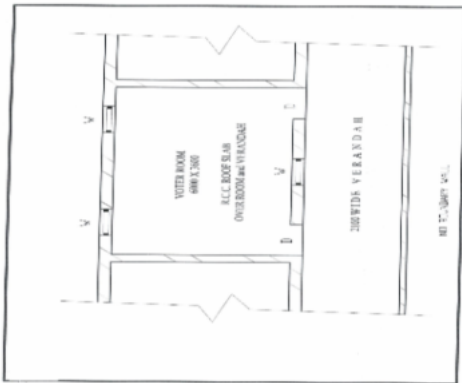

নির্বাচক নিবন্ধন আধিকারিকের স্বাক্ষর

Nazri Naksha

Google Map View

Polling Station Building Front View

Polling Station Front View

Cad View

Key MAP View

1 নাম : আনু সিংহ অন্যান্য: কমল পাঠক বাড়ির নং : n0038 বয়স : 68 লিঙ্গ : মহিলা ফটো উপলব্ধ	WB/29/200/294566	2 নাম : সুজাতা ঘোড়াই(সিংহ) স্বামীর নাম: বরেন্দ্র সিংহ বাড়ির নং : n0038 বয়স : 45 লিঙ্গ : মহিলা ফটো উপলব্ধ	GWV2654606	3 নাম : সুভজিৎ সিংহ পিতার নাম: বরেন্দ্র সিংহ বাড়ির নং : এন0038 বয়স : 22 লিঙ্গ : পুরুষ ফটো উপলব্ধ	RGV2866556
4 নাম : বরণ সিংহ পিতার নাম: কমল সিংহ বাড়ির নং : n0038 বয়স : 45 লিঙ্গ : পুরুষ ফটো উপলব্ধ	GWV2097582	5 নাম : সুমনা ওঝা পিতার নাম: অমিয় ওঝা বাড়ির নং : এন0117 বয়স : 22 লিঙ্গ : মহিলা ফটো উপলব্ধ	RGV2840825	6 নাম : অমিয় ওঝা পিতার নাম: গিরিশ ওঝা বাড়ির নং : n0117 বয়স : 51 লিঙ্গ : পুরুষ ফটো উপলব্ধ	RGV1309376
7 নাম : অঞ্জলী খাঁন স্বামীর নাম: উৎপল খাঁন বাড়ির নং : n0009 বয়স : 70 লিঙ্গ : মহিলা ফটো উপলব্ধ	WB/29/200/294143	8 নাম : উমা (ভৌমিক) খান স্বামীর নাম: নেপালচন্দ্র খান বাড়ির নং : n0009 বয়স : 44 লিঙ্গ : মহিলা ফটো উপলব্ধ	GWV2654531	9 নাম : মিতু স্বামীর নাম: গোপাল খাঁন বাড়ির নং : n0009 বয়স : 42 লিঙ্গ : মহিলা ফটো উপলব্ধ	RGV0592378
10 নাম : নেপালচন্দ্র খাঁন পিতার নাম: উৎপলবিহারী খাঁন বাড়ির নং : n0009 বয়স : 51 লিঙ্গ : পুরুষ ফটো উপলব্ধ	GWV1575703	11 নাম : গোপালচন্দ্র খান পিতার নাম: উৎপল খান বাড়ির নং : n0009 বয়স : 52 লিঙ্গ : পুরুষ ফটো উপলব্ধ	RGV3013893	12 নাম : নমিতা খাঁন পিতার নাম: উৎপল খাঁন বাড়ির নং : n0009 বয়স : 57 লিঙ্গ : মহিলা ফটো উপলব্ধ	RGV2680007
13 নাম : অমিতা খান সাউ স্বামীর নাম: গোবিন্দ সাউ বাড়ির নং : n0009 বয়স : 56 লিঙ্গ : মহিলা ফটো উপলব্ধ	WB/29/200/294142	14 নাম : ছবি গিরি স্বামীর নাম: গুণধর গিরি বাড়ির নং : n0111 বয়স : 52 লিঙ্গ : মহিলা ফটো উপলব্ধ	GWV2335966	15 নাম : অসিত কুমার গিরি পিতার নাম: গুণধর গিরি বাড়ির নং : n0111 বয়স : 38 লিঙ্গ : পুরুষ ফটো উপলব্ধ	RGV0592394
16 নাম : মৌসুমী মাজী(গিরি) স্বামীর নাম: অসিত কুমার গিরি বাড়ির নং : n0111 বয়স : 30 লিঙ্গ : মহিলা ফটো উপলব্ধ	RGV1940451	17 নাম : গোপাল ঘোষ পিতার নাম: বরেন্দ্র ঘোষ বাড়ির নং : n0037 বয়স : 65 লিঙ্গ : পুরুষ ফটো উপলব্ধ	WB/29/200/294509	18 নাম : সুমী ঘোড়াই(ঘোষ) স্বামীর নাম: গোপাল ঘোষ বাড়ির নং : n0037 বয়স : 42 লিঙ্গ : মহিলা ফটো উপলব্ধ	GWV2654598
19 নাম : লক্ষ্মীরানী ঘোষ স্বামীর নাম: নারায়ণ ঘোষ বাড়ির নং : n0037 বয়স : 52 লিঙ্গ : মহিলা ফটো উপলব্ধ	GWV2534147	20 নাম : বিশ্বনাথ ঘোষ পিতার নাম: বরেন্দ্রনাথ ঘোষ বাড়ির নং : n0037 বয়স : 60 লিঙ্গ : পুরুষ ফটো উপলব্ধ	WB/29/200/294727	21 নাম : রীণা ঘোষ স্বামীর নাম: বিশ্বনাথ ঘোষ বাড়ির নং : n0037 বয়স : 51 লিঙ্গ : মহিলা ফটো উপলব্ধ	WB/29/200/294731
22 নাম : বনানী পাত্র ঘোষ স্বামীর নাম: ভূপাল ঘোষ বাড়ির নং : n0037 বয়স : 47 লিঙ্গ : মহিলা ফটো উপলব্ধ	GWV1576008	23 নাম : নারায়ণ চন্দ্র ঘোষ পিতার নাম: বরেন্দ্র নাথ ঘোষ বাড়ির নং : n0037 বয়স : 55 লিঙ্গ : পুরুষ ফটো উপলব্ধ	RGV2542348	24 নাম : ভূপাল ঘোষ পিতার নাম: বরেন্দ্র ঘোষ বাড়ির নং : n0037 বয়স : 58 লিঙ্গ : পুরুষ ফটো উপলব্ধ	RGV2368504
25 নাম : শুভদীপ ঘোষ পিতার নাম: গোপাল ঘোষ বাড়ির নং : এন0037 বয়স : 22 লিঙ্গ : পুরুষ ফটো উপলব্ধ	RGV2841377	26 নাম : পূজারিনী ঘোষ পিতার নাম: বিশ্বনাথ ঘোষ বাড়ির নং : n0037 বয়স : 27 লিঙ্গ : মহিলা ফটো উপলব্ধ	RGV2167526	27 নাম : নমিতা ঘোষ বাগ স্বামীর নাম: পৃথ্বীশ বাগ বাড়ির নং : n0153 বয়স : 33 লিঙ্গ : মহিলা ফটো উপলব্ধ	RGV1823624
28 নাম : পঞ্চানন চৌধুরী পিতার নাম: হীরালাল চৌধুরী বাড়ির নং : n0057 বয়স : 66 লিঙ্গ : পুরুষ ফটো উপলব্ধ	WB/29/200/288511	29 নাম : কবিতা চৌধুরী স্বামীর নাম: পঞ্চানন চৌধুরী বাড়ির নং : n0057 বয়স : 60 লিঙ্গ : মহিলা ফটো উপলব্ধ	WB/29/200/288525	30 নাম : রুমা চৌধুরী স্বামীর নাম: সুরজিৎ চৌধুরী বাড়ির নং : n0157 বয়স : 29 লিঙ্গ : মহিলা ফটো উপলব্ধ	RGV2037018