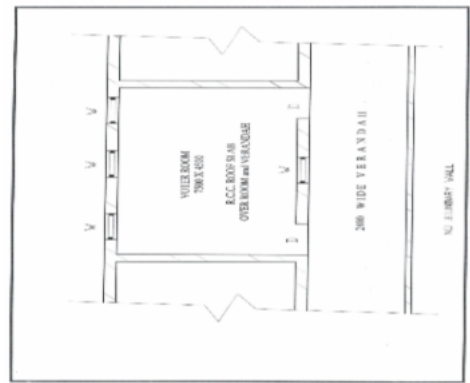

নির্বাচক নিবন্ধন আধিকারিকের স্বাক্ষর

Nazri Naksha

Google Map View

Polling Station Building Front View

Polling Station Front View

Cad View

Key MAP View

1 নাম : আনু সিংহ অন্যান্য: কমল পাঠক বাড়ির নং : n0038 বয়স : 68 লিঙ্গ : মহিলা ফটো উপলব্ধ	WB/29/200/294566	2 নাম : সুজাতা ঘোড়াই(সিংহ) স্বামীর নাম: বরেন্দ্র সিংহ বাড়ির নং : n0038 বয়স : 45 লিঙ্গ : মহিলা ফটো উপলব্ধ	GWV2654606	3 নাম : সুভজিৎ সিংহ পিতার নাম: বরেন্দ্র সিংহ বাড়ির নং : এন0038 বয়স : 22 লিঙ্গ : পুরুষ ফটো উপলব্ধ	RGV2866556
4 নাম : বরণ সিংহ পিতার নাম: কমল সিংহ বাড়ির নং : n0038 বয়স : 45 লিঙ্গ : পুরুষ ফটো উপলব্ধ	GWV2097582	5 নাম : সুমনা ওঝা পিতার নাম: অমিয় ওঝা বাড়ির নং : এন0117 বয়স : 22 লিঙ্গ : মহিলা ফটো উপলব্ধ	RGV2840825	6 নাম : অমিয় ওঝা পিতার নাম: গিরিশ ওঝা বাড়ির নং : n0117 বয়স : 51 লিঙ্গ : পুরুষ ফটো উপলব্ধ	RGV1309376
7 নাম : অঞ্জলী খাঁন স্বামীর নাম: উৎপল খাঁন বাড়ির নং : n0009 বয়স : 70 লিঙ্গ : মহিলা ফটো উপলব্ধ	WB/29/200/294143	8 নাম : উমা (ভৌমিক) খান স্বামীর নাম: নেপালচন্দ্র খান বাড়ির নং : n0009 বয়স : 44 লিঙ্গ : মহিলা ফটো উপলব্ধ	GWV2654531	9 নাম : মিতু স্বামীর নাম: গোপাল খাঁন বাড়ির নং : n0009 বয়স : 42 লিঙ্গ : মহিলা ফটো উপলব্ধ	RGV0592378
10 নাম : নেপালচন্দ্র খাঁন পিতার নাম: উৎপলবিহারী খাঁন বাড়ির নং : n0009 বয়স : 51 লিঙ্গ : পুরুষ ফটো উপলব্ধ	GWV1575703	11 নাম : গোপালচন্দ্র খান পিতার নাম: উৎপল খান বাড়ির নং : n0009 বয়স : 52 লিঙ্গ : পুরুষ ফটো উপলব্ধ	RGV3013893	12 নাম : নমিতা খাঁন পিতার নাম: উৎপল খাঁন বাড়ির নং : n0009 বয়স : 57 লিঙ্গ : মহিলা ফটো উপলব্ধ	RGV2680007
13 নাম : অমিতা খান সাউ স্বামীর নাম: গোবিন্দ সাউ বাড়ির নং : n0009 বয়স : 56 লিঙ্গ : মহিলা ফটো উপলব্ধ	WB/29/200/294142	14 নাম : ছবি গিরি স্বামীর নাম: গুণধর গিরি বাড়ির নং : n0111 বয়স : 52 লিঙ্গ : মহিলা ফটো উপলব্ধ	GWV2335966	15 নাম : অসিত কুমার গিরি পিতার নাম: গুণধর গিরি বাড়ির নং : n0111 বয়স : 38 লিঙ্গ : পুরুষ ফটো উপলব্ধ	RGV0592394
16 নাম : মৌসুমী মাজী(গিরি) স্বামীর নাম: অসিত কুমার গিরি বাড়ির নং : n0111 বয়স : 30 লিঙ্গ : মহিলা ফটো উপলব্ধ	RGV1940451	17 নাম : গোপাল ঘোষ পিতার নাম: বরেন্দ্র ঘোষ বাড়ির নং : n0037 বয়স : 65 লিঙ্গ : পুরুষ ফটো উপলব্ধ	WB/29/200/294509	18 নাম : সুমী ঘোড়াই(ঘোষ) স্বামীর নাম: গোপাল ঘোষ বাড়ির নং : n0037 বয়স : 42 লিঙ্গ : মহিলা ফটো উপলব্ধ	GWV2654598
19 নাম : লক্ষ্মীরানী ঘোষ স্বামীর নাম: নারায়ণ ঘোষ বাড়ির নং : n0037 বয়স : 52 লিঙ্গ : মহিলা ফটো উপলব্ধ	GWV2534147	20 নাম : বিশ্বনাথ ঘোষ পিতার নাম: বরেন্দ্রনাথ ঘোষ বাড়ির নং : n0037 বয়স : 60 লিঙ্গ : পুরুষ ফটো উপলব্ধ	WB/29/200/294727	21 নাম : রীণা ঘোষ স্বামীর নাম: বিশ্বনাথ ঘোষ বাড়ির নং : n0037 বয়স : 51 লিঙ্গ : মহিলা ফটো উপলব্ধ	WB/29/200/294731
22 নাম : বনানী পাত্র ঘোষ স্বামীর নাম: ভূপাল ঘোষ বাড়ির নং : n0037 বয়স : 47 লিঙ্গ : মহিলা ফটো উপলব্ধ	GWV1576008	23 নাম : নারায়ণ চন্দ্র ঘোষ পিতার নাম: বরেন্দ্র নাথ ঘোষ বাড়ির নং : n0037 বয়স : 55 লিঙ্গ : পুরুষ ফটো উপলব্ধ	RGV2542348	24 নাম : ভূপাল ঘোষ পিতার নাম: বরেন্দ্র ঘোষ বাড়ির নং : n0037 বয়স : 58 লিঙ্গ : পুরুষ ফটো উপলব্ধ	RGV2368504
25 নাম : শুভদীপ ঘোষ পিতার নাম: গোপাল ঘোষ বাড়ির নং : এন0037 বয়স : 22 লিঙ্গ : পুরুষ ফটো উপলব্ধ	RGV2841377	26 নাম : পূজারিনী ঘোষ পিতার নাম: বিশ্বনাথ ঘোষ বাড়ির নং : n0037 বয়স : 27 লিঙ্গ : মহিলা ফটো উপলব্ধ	RGV2167526	27 নাম : নমিতা ঘোষ বাগ স্বামীর নাম: পৃথ্বীশ বাগ বাড়ির নং : n0153 বয়স : 33 লিঙ্গ : মহিলা ফটো উপলব্ধ	RGV1823624
28 নাম : পঞ্চানন চৌধুরী পিতার নাম: হীরালাল চৌধুরী বাড়ির নং : n0057 বয়স : 66 লিঙ্গ : পুরুষ ফটো উপলব্ধ	WB/29/200/288511	29 নাম : কবিতা চৌধুরী স্বামীর নাম: পঞ্চানন চৌধুরী বাড়ির নং : n0057 বয়স : 60 লিঙ্গ : মহিলা ফটো উপলব্ধ	WB/29/200/288525	30 নাম : রুমা চৌধুরী স্বামীর নাম: সুরজিৎ চৌধুরী বাড়ির নং : n0157 বয়স : 29 লিঙ্গ : মহিলা ফটো উপলব্ধ	RGV2037018