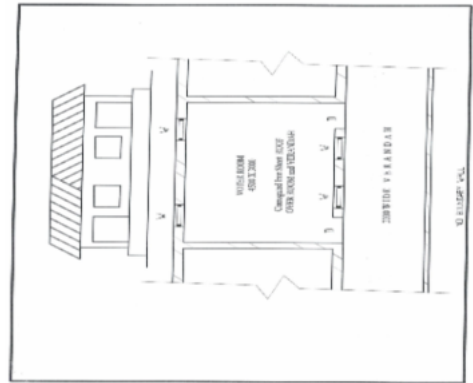

নির্বাচক নিবন্ধন আধিকারিকের স্বাক্ষর

Nazri Naksha

Google Map View

Polling Station Building Front View

Polling Station Front View

Cad View

Key MAP View

1 নাম : অভিজিৎ আদক পিতার নাম: চন্ডী চরন আদক বাড়ির নং : n0075 বয়স : 31 লিঙ্গ : পুরুষ	RGN2554038 ফটো উপলব্ধ	2 নাম : রিঙ্কু কর (মাইতি) স্বামীর নাম: বরেন্দ্র মাইতি বাড়ির নং : n0241 বয়স : 29 লিঙ্গ : মহিলা	RGN2157543 ফটো উপলব্ধ	3 নাম : সোনালী কিস্কু পিতার নাম: পুলকেশ কিস্কু বাড়ির নং : এন0125 বয়স : 29 লিঙ্গ : মহিলা	RGN2239887 ফটো উপলব্ধ
4 নাম : সুপর্ণা জানা ঘড়া স্বামীর নাম: সুজিত কুমার ঘড়া বাড়ির নং : এন0028 বয়স : 28 লিঙ্গ : মহিলা	RGN2240133 ফটো উপলব্ধ	5 নাম : পলাশ ঘড়া পিতার নাম: নারায়ণ ঘড়া বাড়ির নং : n0020 বয়স : 32 লিঙ্গ : পুরুষ	RGN1940550 ফটো উপলব্ধ	6 নাম : বেলা ভুগুয়া(ঘড়া) স্বামীর নাম: নির্মল চন্দ্র ঘড়া বাড়ির নং : n0023 বয়স : 37 লিঙ্গ : মহিলা	RGN1420512 ফটো উপলব্ধ
7 নাম : নারায়ন ঘড়া পিতার নাম: রাসবিহারী ঘড়া বাড়ির নং : n0020 বয়স : 57 লিঙ্গ : পুরুষ	WB/29/200/291348 ফটো উপলব্ধ	8 নাম : মনোজ কুমার ঘড়া পিতার নাম: কানাইলাল ঘড়া বাড়ির নং : n0021 বয়স : 43 লিঙ্গ : পুরুষ	GWV2097186 ফটো উপলব্ধ	9 নাম : শশাঙ্ক শেখর ঘড়া পিতার নাম: কানাইলাল ঘড়া বাড়ির নং : n0021 বয়স : 43 লিঙ্গ : পুরুষ	GWV2097178 ফটো উপলব্ধ
10 নাম : কাকলী মান্না(ঘড়া) স্বামীর নাম: মনোজকুমার ঘড়া বাড়ির নং : n0021 বয়স : 38 লিঙ্গ : মহিলা	RGN1420520 ফটো উপলব্ধ	11 নাম : বন্দনা ঘড়া স্বামীর নাম: শশাঙ্ক শেখর ঘড়া বাড়ির নং : n0021 বয়স : 35 লিঙ্গ : মহিলা	RGN1420504 ফটো উপলব্ধ	12 নাম : গনেশচন্দ্র ঘড়া পিতার নাম: রাসবিহারী ঘড়া বাড়ির নং : n0022 বয়স : 62 লিঙ্গ : পুরুষ	WB/29/200/291013 ফটো উপলব্ধ
13 নাম : উত্তরা ঘড়া স্বামীর নাম: গনেশচন্দ্র ঘড়া বাড়ির নং : n0022 বয়স : 57 লিঙ্গ : মহিলা	WB/29/200/291359 ফটো উপলব্ধ	14 নাম : সরলাদেবী ঘড়া স্বামীর নাম: কার্তিক ঘড়া বাড়ির নং : n0023 বয়স : 69 লিঙ্গ : মহিলা	WB/29/200/291360 ফটো উপলব্ধ	15 নাম : নির্মল চন্দ্র ঘড়া পিতার নাম: কার্তিক চন্দ্র ঘড়া বাড়ির নং : n0023 বয়স : 49 লিঙ্গ : পুরুষ	GWV2097152 ফটো উপলব্ধ
16 নাম : বিকাশ ঘড়া পিতার নাম: কার্তিক ঘড়া বাড়ির নং : n0023 বয়স : 43 লিঙ্গ : পুরুষ	GWV2097160 ফটো উপলব্ধ	17 নাম : আল্পনা ঘড়া স্বামীর নাম: বিকাশ ঘড়া বাড়ির নং : n0023 বয়স : 37 লিঙ্গ : মহিলা	RGN1420496 ফটো উপলব্ধ	18 নাম : সুজিত কুমার ঘড়া পিতার নাম: বলাইচাঁদ ঘড়া বাড়ির নং : n0028 বয়স : 49 লিঙ্গ : পুরুষ	GWV2097194 ফটো উপলব্ধ
19 নাম : নবনীতা জানা পিতার নাম: আকাশ জানা বাড়ির নং : নং009 বয়স : 30 লিঙ্গ : মহিলা	RGN1941475 ফটো উপলব্ধ	20 নাম : অপূর্ণা জানা পিতার নাম: প্রশান্ত জানা বাড়ির নং : এন0168 বয়স : 26 লিঙ্গ : পুরুষ	RGN2251437 ফটো উপলব্ধ	21 নাম : সন্দীপ জানা পিতার নাম: অলক জানা বাড়ির নং : এন0165 বয়স : 26 লিঙ্গ : পুরুষ	RGN2239929 ফটো উপলব্ধ
22 নাম : শুভদীপ জানা পিতার নাম: ধনঞ্জয় জানা বাড়ির নং : এন0178 বয়স : 26 লিঙ্গ : পুরুষ	RGN2238988 ফটো উপলব্ধ	Q নাম : রমা দাস স্বামীর নাম: সুদীপ মাইতি বাড়ির নং : বয়স : 27 লিঙ্গ : মহিলা	NRC1790104 ফটো উপলব্ধ	24 নাম : কাকলী নায়েক কর স্বামীর নাম: কমলেশ কর বাড়ির নং : এন0082 বয়স : 26 লিঙ্গ : মহিলা	RGN2239903 ফটো উপলব্ধ
25 নাম : সুমিতা প্রামাণিক মাইতি স্বামীর নাম: প্রদীপ কুমার মাইতি বাড়ির নং : নং010 বয়স : 24 লিঙ্গ : মহিলা	UPM2268472 ফটো উপলব্ধ	26 নাম : বনশ্রী প্রামাণিক পিতার নাম: গুরুপদ প্রামাণিক বাড়ির নং : নং067 বয়স : 26 লিঙ্গ : মহিলা	RGN2241396 ফটো উপলব্ধ	27 নাম : সৌরভ পাল পিতার নাম: নারায়ন চন্দ্র পাল বাড়ির নং : এন0222 বয়স : 26 লিঙ্গ : পুরুষ	RGN2251445 ফটো উপলব্ধ
28 নাম : শুভেন্দু ভক্তা পিতার নাম: সমীর ভক্তা বাড়ির নং : এন0086 বয়স : 26 লিঙ্গ : পুরুষ	RGN2240158 ফটো উপলব্ধ	29 নাম : বকুল ভৌমিক (আদক) স্বামীর নাম: যীশু আদক বাড়ির নং : এন0072 বয়স : 48 লিঙ্গ : মহিলা	GWV2590578 ফটো উপলব্ধ	30 নাম : সুদীপ্ত আদক পিতার নাম: যীশু আদক বাড়ির নং : এন0072 বয়স : 27 লিঙ্গ : পুরুষ	RGN2243327 ফটো উপলব্ধ