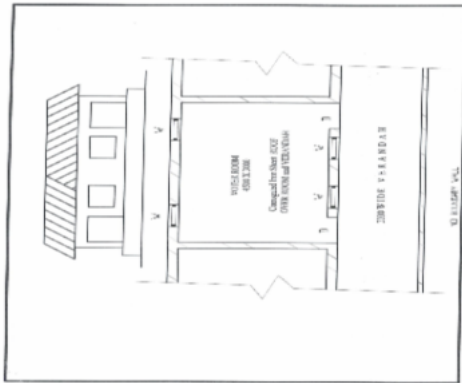

নির্বাচক নিবন্ধন আধিকারিকের স্বাক্ষর

Nazri Naksha

Google Map View

Polling Station Building Front View

Polling Station Front View

Cad View

Key MAP View

1 নাম : অভিজিৎ আদক পিতার নাম: চন্ডী চরন আদক বাড়ির নং : n0075 বয়স : 31 লিঙ্গ : পুরুষ	RGN2554038 ফটো উপলব্ধ	2 নাম : রিঙ্কু কর (মাইতি) স্বামীর নাম: বরেন্দ্র মাইতি বাড়ির নং : n0241 বয়স : 29 লিঙ্গ : মহিলা	RGN2157543 ফটো উপলব্ধ	3 নাম : সোনালী কিস্কু পিতার নাম: পুলকেশ কিস্কু বাড়ির নং : এন0125 বয়স : 29 লিঙ্গ : মহিলা	RGN2239887 ফটো উপলব্ধ
4 নাম : সুপর্ণা জানা ঘড়া স্বামীর নাম: সুজিত কুমার ঘড়া বাড়ির নং : এন0028 বয়স : 28 লিঙ্গ : মহিলা	RGN2240133 ফটো উপলব্ধ	5 নাম : পলাশ ঘড়া পিতার নাম: নারায়ণ ঘড়া বাড়ির নং : n0020 বয়স : 32 লিঙ্গ : পুরুষ	RGN1940550 ফটো উপলব্ধ	6 নাম : বেলা ভুগুয়া(ঘড়া) স্বামীর নাম: নির্মল চন্দ্র ঘড়া বাড়ির নং : n0023 বয়স : 37 লিঙ্গ : মহিলা	RGN1420512 ফটো উপলব্ধ
7 নাম : নারায়ন ঘড়া পিতার নাম: রাসবিহারী ঘড়া বাড়ির নং : n0020 বয়স : 57 লিঙ্গ : পুরুষ	WB/29/200/291348 ফটো উপলব্ধ	8 নাম : মনোজ কুমার ঘড়া পিতার নাম: কানাইলাল ঘড়া বাড়ির নং : n0021 বয়স : 43 লিঙ্গ : পুরুষ	GWV2097186 ফটো উপলব্ধ	9 নাম : শশাঙ্ক শেখর ঘড়া পিতার নাম: কানাইলাল ঘড়া বাড়ির নং : n0021 বয়স : 43 লিঙ্গ : পুরুষ	GWV2097178 ফটো উপলব্ধ
10 নাম : কাকলী মান্না(ঘড়া) স্বামীর নাম: মনোজকুমার ঘড়া বাড়ির নং : n0021 বয়স : 38 লিঙ্গ : মহিলা	RGN1420520 ফটো উপলব্ধ	11 নাম : বন্দনা ঘড়া স্বামীর নাম: শশাঙ্ক শেখর ঘড়া বাড়ির নং : n0021 বয়স : 35 লিঙ্গ : মহিলা	RGN1420504 ফটো উপলব্ধ	12 নাম : গনেশচন্দ্র ঘড়া পিতার নাম: রাসবিহারী ঘড়া বাড়ির নং : n0022 বয়স : 62 লিঙ্গ : পুরুষ	WB/29/200/291013 ফটো উপলব্ধ
13 নাম : উত্তরা ঘড়া স্বামীর নাম: গনেশচন্দ্র ঘড়া বাড়ির নং : n0022 বয়স : 57 লিঙ্গ : মহিলা	WB/29/200/291359 ফটো উপলব্ধ	14 নাম : সরলাদেবী ঘড়া স্বামীর নাম: কার্তিক ঘড়া বাড়ির নং : n0023 বয়স : 69 লিঙ্গ : মহিলা	WB/29/200/291360 ফটো উপলব্ধ	15 নাম : নির্মল চন্দ্র ঘড়া পিতার নাম: কার্তিক চন্দ্র ঘড়া বাড়ির নং : n0023 বয়স : 49 লিঙ্গ : পুরুষ	GWV2097152 ফটো উপলব্ধ
16 নাম : বিকাশ ঘড়া পিতার নাম: কার্তিক ঘড়া বাড়ির নং : n0023 বয়স : 43 লিঙ্গ : পুরুষ	GWV2097160 ফটো উপলব্ধ	17 নাম : আল্পনা ঘড়া স্বামীর নাম: বিকাশ ঘড়া বাড়ির নং : n0023 বয়স : 37 লিঙ্গ : মহিলা	RGN1420496 ফটো উপলব্ধ	18 নাম : সুজিত কুমার ঘড়া পিতার নাম: বলাইচাঁদ ঘড়া বাড়ির নং : n0028 বয়স : 49 লিঙ্গ : পুরুষ	GWV2097194 ফটো উপলব্ধ
19 নাম : নবনীতা জানা পিতার নাম: আকাশ জানা বাড়ির নং : নং009 বয়স : 30 লিঙ্গ : মহিলা	RGN1941475 ফটো উপলব্ধ	20 নাম : অপূর্ণা জানা পিতার নাম: প্রশান্ত জানা বাড়ির নং : এন0168 বয়স : 26 লিঙ্গ : পুরুষ	RGN2251437 ফটো উপলব্ধ	21 নাম : সন্দীপ জানা পিতার নাম: অলক জানা বাড়ির নং : এন0165 বয়স : 26 লিঙ্গ : পুরুষ	RGN2239929 ফটো উপলব্ধ
22 নাম : শুভদীপ জানা পিতার নাম: ধনঞ্জয় জানা বাড়ির নং : এন0178 বয়স : 26 লিঙ্গ : পুরুষ	RGN2238988 ফটো উপলব্ধ	Q নাম : রমা দাস স্বামীর নাম: সুদীপ মাইতি বাড়ির নং : বয়স : 27 লিঙ্গ : মহিলা	NRC1790104 ফটো উপলব্ধ	24 নাম : কাকলী নায়েক কর স্বামীর নাম: কমলেশ কর বাড়ির নং : এন0082 বয়স : 26 লিঙ্গ : মহিলা	RGN2239903 ফটো উপলব্ধ
25 নাম : সুমিতা প্রামাণিক মাইতি স্বামীর নাম: প্রদীপ কুমার মাইতি বাড়ির নং : নং010 বয়স : 24 লিঙ্গ : মহিলা	UPM2268472 ফটো উপলব্ধ	26 নাম : বনশ্রী প্রামাণিক পিতার নাম: গুরুপদ প্রামাণিক বাড়ির নং : নং067 বয়স : 26 লিঙ্গ : মহিলা	RGN2241396 ফটো উপলব্ধ	27 নাম : সৌরভ পাল পিতার নাম: নারায়ন চন্দ্র পাল বাড়ির নং : এন0222 বয়স : 26 লিঙ্গ : পুরুষ	RGN2251445 ফটো উপলব্ধ
28 নাম : শুভেন্দু ভক্তা পিতার নাম: সমীর ভক্তা বাড়ির নং : এন0086 বয়স : 26 লিঙ্গ : পুরুষ	RGN2240158 ফটো উপলব্ধ	29 নাম : বকুল ভৌমিক (আদক) স্বামীর নাম: যীশু আদক বাড়ির নং : এন0072 বয়স : 48 লিঙ্গ : মহিলা	GWV2590578 ফটো উপলব্ধ	30 নাম : সুদীপ্ত আদক পিতার নাম: যীশু আদক বাড়ির নং : এন0072 বয়স : 27 লিঙ্গ : পুরুষ	RGN2243327 ফটো উপলব্ধ