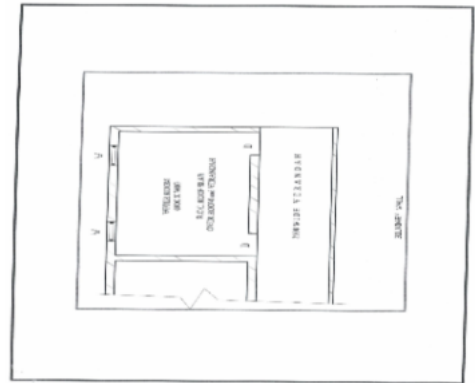

নির্বাচক নিবন্ধন আধিকারিকের স্বাক্ষর

Nazri Naksha

Google Map View

Polling Station Building Front View

Polling Station Front View

Cad View

Key MAP View

1 নাম : নারায়ণ সী পিতার নাম: অনুকুল সী বাড়ির নং : নং092 বয়স : 22 লিঙ্গ : পুরুষ	RGN2807428 ফটো উপলব্ধ	2 নাম : মঞ্জু ওবা স্বামীর নাম: সুশীল ওবা বাড়ির নং : n0091 বয়স : 57 লিঙ্গ : মহিলা	RGN2865327 ফটো উপলব্ধ	3 নাম : মলয় ওবা পিতার নাম: তাপস ওবা বাড়ির নং : n0091 বয়স : 32 লিঙ্গ : পুরুষ	RGN1841923 ফটো উপলব্ধ
4 নাম : কাশীনাথ ওবা পিতার নাম: বিনয় কৃষ্ণ ওবা বাড়ির নং : n0091 বয়স : 39 লিঙ্গ : পুরুষ	GWV2655363 ফটো উপলব্ধ	5 নাম : মিঠুন কুমার ভুবা পিতার নাম: সুশীল কুমার ভুবা বাড়ির নং : n0091 বয়স : 39 লিঙ্গ : পুরুষ	RGN1422252 ফটো উপলব্ধ	6 নাম : সুখেন ভুবা পিতার নাম: বিনয় ভুবা বাড়ির নং : n0091 বয়স : 36 লিঙ্গ : পুরুষ	RGN1422237 ফটো উপলব্ধ
7 নাম : কবিতা ওবা স্বামীর নাম: মিঠুন কুমার ওবা বাড়ির নং : n0091 বয়স : 35 লিঙ্গ : মহিলা	RGN1842087 ফটো উপলব্ধ	8 নাম : দিপঙ্কর ওবা পিতার নাম: তাপস কুমার ওবা বাড়ির নং : n0091 বয়স : 32 লিঙ্গ : পুরুষ	RGN1718121 ফটো উপলব্ধ	9 নাম : সন্ধ্যা ওবা স্বামীর নাম: বিনয় ওবা বাড়ির নং : n0091 বয়স : 73 লিঙ্গ : মহিলা	WB/29/200/300494 ফটো উপলব্ধ
10 নাম : সুশীল ওবা পিতার নাম: গিরিশ ওবা বাড়ির নং : n0091 বয়স : 68 লিঙ্গ : পুরুষ	GWV2534386 ফটো উপলব্ধ	11 নাম : তাপস ওবা পিতার নাম: গিরিশ ওবা বাড়ির নং : n0091 বয়স : 63 লিঙ্গ : পুরুষ	WB/29/200/300168 ফটো উপলব্ধ	12 নাম : রেনুকা ওবা স্বামীর নাম: তাপস ওবা বাড়ির নং : n0091 বয়স : 58 লিঙ্গ : মহিলা	WB/29/200/300530 ফটো উপলব্ধ
13 নাম : বিনয় ওবা পিতার নাম: গিরীশ ওবা বাড়ির নং : n0091 বয়স : 63 লিঙ্গ : পুরুষ	WB/29/200/300568 ফটো উপলব্ধ	14 নাম : অনিমা কুইল্যা স্বামীর নাম: স্বপন কুমার কুইল্যা বাড়ির নং : n0030 বয়স : 29 লিঙ্গ : মহিলা	RGN2038297 ফটো উপলব্ধ	15 নাম : বীণাপানি কুইল্যা স্বামীর নাম: গোপাল কুইল্যা বাড়ির নং : n0030 বয়স : 65 লিঙ্গ : মহিলা	WB/29/200/300448 ফটো উপলব্ধ
16 নাম : তাপস কুমার কুইল্যা পিতার নাম: গোপাল চন্দ্র কুইল্যা বাড়ির নং : n0030 বয়স : 44 লিঙ্গ : পুরুষ	GWV2338325 ফটো উপলব্ধ	17 নাম : প্রতীমা প্রামানিক (কুইল্যা) স্বামীর নাম: তাপস কুমার কুইল্যা বাড়ির নং : n0030 বয়স : 42 লিঙ্গ : মহিলা	GWV2338317 ফটো উপলব্ধ	18 নাম : স্বপন কুমার কুইল্যা পিতার নাম: গোপাল চন্দ্র কুইল্যা বাড়ির নং : n0030 বয়স : 40 লিঙ্গ : পুরুষ	GWV2590206 ফটো উপলব্ধ
19 নাম : তপন কুমার কুইলা পিতার নাম: গোপাল চন্দ্র কুইলা বাড়ির নং : n0030 বয়স : 44 লিঙ্গ : পুরুষ	RGN1309855 ফটো উপলব্ধ	20 নাম : কল্যাণী গিরি(কুইল্যা) স্বামীর নাম: তপন কুমার কুইল্যা বাড়ির নং : n0030 বয়স : 40 লিঙ্গ : মহিলা	GWV2590255 ফটো উপলব্ধ	21 নাম : মৌসুমী পড়্যা (কর) স্বামীর নাম: গোবিন্দ কর বাড়ির নং : এন0123 বয়স : 35 লিঙ্গ : মহিলা	UPM1322635 ফটো উপলব্ধ
22 নাম : গোবিন্দ কর পিতার নাম: সজনী কর বাড়ির নং : এন0123 বয়স : 42 লিঙ্গ : পুরুষ	GQG2321057 ফটো উপলব্ধ	23 নাম : কর্ন খাটুয়া পিতার নাম: ক্ষীরোদ খাটুয়া বাড়ির নং : n0061 বয়স : 54 লিঙ্গ : পুরুষ	RGN1309970 ফটো উপলব্ধ	24 নাম : অর্চনা খাটুয়া স্বামীর নাম: পূর্ণচন্দ্র খাটুয়া বাড়ির নং : n0061 বয়স : 73 লিঙ্গ : মহিলা	WB/29/200/300406 ফটো উপলব্ধ
25 নাম : মোহন খাটুয়া পিতার নাম: পূর্ণচন্দ্র খাটুয়া বাড়ির নং : n0061 বয়স : 43 লিঙ্গ : পুরুষ	RGN0609651 ফটো উপলব্ধ	26 নাম : কৃষ্ণা খাটুয়া স্বামীর নাম: মোহন খাটুয়া বাড়ির নং : n0061 বয়স : 33 লিঙ্গ : মহিলা	RGN1842020 ফটো উপলব্ধ	27 নাম : অভিরাম খাটুয়া পিতার নাম: ক্ষীরোদ খাটুয়া বাড়ির নং : n0061 বয়স : 78 লিঙ্গ : পুরুষ	WB/29/200/300243 ফটো উপলব্ধ
28 নাম : সুচিত্রারানী খাটুয়া স্বামীর নাম: অভিরাম খাটুয়া বাড়ির নং : n0061 বয়স : 63 লিঙ্গ : মহিলা	WB/29/200/300602 ফটো উপলব্ধ	29 নাম : প্রতাপ খাটুয়া পিতার নাম: অভিরাম খাটুয়া বাড়ির নং : n0061 বয়স : 36 লিঙ্গ : পুরুষ	RGN1546498 ফটো উপলব্ধ	30 নাম : উমারানী সামন্ত (খাটুয়া) স্বামীর নাম: কর্ন খাটুয়া বাড়ির নং : n0061 বয়স : 44 লিঙ্গ : মহিলা	RGN1309988 ফটো উপলব্ধ