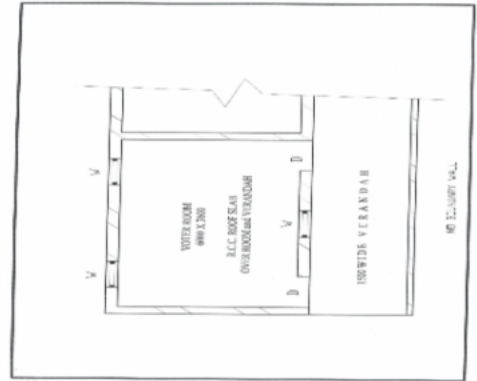

নির্বাচক নিবন্ধন আধিকারিকের স্বাক্ষর

Nazri Naksha

Google Map View

Polling Station Building Front View

Polling Station Front View

Cad View

Key MAP View

1 নাম : মাধুরী মাইতি স্বামীর নাম: বেদ্যনাথ বাড়ির নং : n0030 বয়স : 69 লিঙ্গ : মহিলা	RGN2730695 ফটো উপলব্ধ	2 নাম : সমীর নায়েক পিতার নাম: বাবলু নায়েক বাড়ির নং : n0049 বয়স : 32 লিঙ্গ : পুরুষ	RGN1718394 ফটো উপলব্ধ	3 নাম : শ্যামলী নায়েক স্বামীর নাম: দিলীপ নায়েক বাড়ির নং : n0049 বয়স : 53 লিঙ্গ : মহিলা	WB/29/200/303426 ফটো উপলব্ধ
4 নাম : শক্তিপদ নায়েক পিতার নাম: নলিনী নায়েক বাড়ির নং : n0049 বয়স : 55 লিঙ্গ : পুরুষ	WB/29/200/303193 ফটো উপলব্ধ	5 নাম : স্নেহলতা মাইতি স্বামীর নাম: নিরঞ্জন বাড়ির নং : n0048 বয়স : 69 লিঙ্গ : মহিলা	WB/29/200/303267 ফটো উপলব্ধ	6 নাম : দীপক মাইতি পিতার নাম: নিরঞ্জন মাইতি বাড়ির নং : n0048 বয়স : 48 লিঙ্গ : পুরুষ	GWV1576214 ফটো উপলব্ধ
7 নাম : মায়েরা বিবি স্বামীর নাম: সেক মুসিবুর রহমান বাড়ির নং : n0049 বয়স : 56 লিঙ্গ : মহিলা	GWV2656262 ফটো উপলব্ধ	8 নাম : সেক মুসিবুর রহমান পিতার নাম: সেক দেলাবর হোসেন বাড়ির নং : n0049 বয়স : 77 লিঙ্গ : পুরুষ	RGN1423482 ফটো উপলব্ধ	9 নাম : সমী মেলগান্ডী স্বামীর নাম: দাশ মেলগান্ডী বাড়ির নং : n0049 বয়স : 48 লিঙ্গ : মহিলা	RGN1546647 ফটো উপলব্ধ
10 নাম : সেক পাতাউদ্দিন পিতার নাম: সেক মুসিবুর রহমান বাড়ির নং : n0049 বয়স : 34 লিঙ্গ : পুরুষ	RGN1719145 ফটো উপলব্ধ	11 নাম : রাজু মাইতি পিতার নাম: নিরঞ্জন মাইতি বাড়ির নং : n0048 বয়স : 46 লিঙ্গ : পুরুষ	GWV1574862 ফটো উপলব্ধ	12 নাম : প্রতিমা নায়েক স্বামীর নাম: বাবলু নায়েক বাড়ির নং : n0049 বয়স : 59 লিঙ্গ : মহিলা	WB/29/200/303444 ফটো উপলব্ধ
13 নাম : বাবলু নায়েক পিতার নাম: নলিনী নায়েক বাড়ির নং : n0049 বয়স : 63 লিঙ্গ : পুরুষ	WB/29/200/303122 ফটো উপলব্ধ	14 নাম : রাবেয়া বিবি স্বামীর নাম: মোমেন বাড়ির নং : n0267 বয়স : 52 লিঙ্গ : মহিলা	RGN2335677 ফটো উপলব্ধ	15 নাম : ঝর্ণা নায়েক স্বামীর নাম: শক্তিপদ নায়েক বাড়ির নং : n0049 বয়স : 53 লিঙ্গ : মহিলা	WB/29/200/303192 ফটো উপলব্ধ
16 নাম : মিহির কুমার নায়েক পিতার নাম: দিলীপ কুমার নায়েক বাড়ির নং : N0049 বয়স : 28 লিঙ্গ : পুরুষ	RGN2168201 ফটো উপলব্ধ	17 নাম : প্রবীর কুমার নায়েক পিতার নাম: শক্তিপদ নায়েক বাড়ির নং : n0049 বয়স : 28 লিঙ্গ : পুরুষ	RGN2168276 ফটো উপলব্ধ	18 নাম : জোৎস্না সামন্ত নায়েক স্বামীর নাম: পংকজ নায়েক বাড়ির নং : N0049 বয়স : 27 লিঙ্গ : মহিলা	RGN2187961 ফটো উপলব্ধ
19 নাম : গুরুপদ সিরকা পিতার নাম: গোবিন্দ সিরকা বাড়ির নং : n0049 বয়স : 37 লিঙ্গ : পুরুষ	RGN1422963 ফটো উপলব্ধ	20 নাম : অর্নব মাইতি পিতার নাম: দীপক মাইতি বাড়ির নং : এন0048 বয়স : 24 লিঙ্গ : পুরুষ	RGN2612752 ফটো উপলব্ধ	21 নাম : অনিবার্ন মাইতি পিতার নাম: রাজু মাইতি বাড়ির নং : এন0048 বয়স : 24 লিঙ্গ : পুরুষ	RGN2723997 ফটো উপলব্ধ
22 নাম : পংকজ নায়েক পিতার নাম: শক্তিপদ নায়েক বাড়ির নং : n0049 বয়স : 32 লিঙ্গ : পুরুষ	RGN2038438 ফটো উপলব্ধ	23 নাম : সুপর্ণা মাইতি নায়েক স্বামীর নাম: সমীর নায়েক বাড়ির নং : এন0049 বয়স : 25 লিঙ্গ : মহিলা	RGN2723914 ফটো উপলব্ধ	24 নাম : হাসিনা বিবি স্বামীর নাম: পিয়ারদিন বাড়ির নং : n0270 বয়স : 45 লিঙ্গ : মহিলা	GWV2340461 ফটো উপলব্ধ
25 নাম : সুমন আলডা পিতার নাম: টেপ আলডা বাড়ির নং : এন0088 বয়স : 27 লিঙ্গ : পুরুষ	RGN2239945 ফটো উপলব্ধ	26 নাম : মানসী আন্দা পিতার নাম: রমেন আন্দা বাড়ির নং : এন0088 বয়স : 24 লিঙ্গ : মহিলা	RGN2620474 ফটো উপলব্ধ	27 নাম : স্ক সেবকতলা আলি আলি পিতার নাম: স্ক শাহ আলম আলি বাড়ির নং : আন্দান বয়স : 23 লিঙ্গ : পুরুষ	RGN2735140 ফটো উপলব্ধ
28 নাম : সেক মিরাজুল ইসলাম পিতার নাম: সেক মহিবুর রহমান বাড়ির নং : এন0207 বয়স : 24 লিঙ্গ : পুরুষ	RGN2623155 ফটো উপলব্ধ	29 নাম : সেলেনা খাতুন বিবি স্বামীর নাম: সেক মিরাজুল আলি বাড়ির নং : এন0196 বয়স : 24 লিঙ্গ : মহিলা	RGN2623171 ফটো উপলব্ধ	30 নাম : সেক মিরাজুল আলি পিতার নাম: সেকজহাদ আলি বাড়ির নং : N0196 বয়স : 27 লিঙ্গ : পুরুষ	RGN2188084 ফটো উপলব্ধ