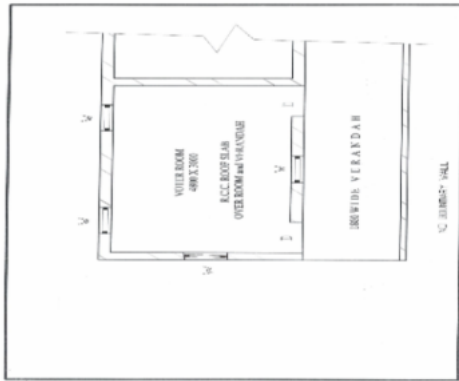

নির্বাচক নিবন্ধন আধিকারিকের স্বাক্ষর

Nazri Naksha

Google Map View

Polling Station Building Front View

Polling Station Front View

Cad View

Key MAP View

1 নাম : মাধুরী মাইতি স্বামীর নাম: বেদ্যনাথ বাড়ির নং : n0030 বয়স : 69 লিঙ্গ : মহিলা	RGN2730695 ফটো উপলব্ধ	2 নাম : সমীর নায়েক পিতার নাম: বাবলু নায়েক বাড়ির নং : n0049 বয়স : 32 লিঙ্গ : পুরুষ	RGN1718394 ফটো উপলব্ধ	3 নাম : শ্যামলী নায়েক স্বামীর নাম: দিলীপ নায়েক বাড়ির নং : n0049 বয়স : 53 লিঙ্গ : মহিলা	WB/29/200/303426 ফটো উপলব্ধ
4 নাম : শক্তিপদ নায়েক পিতার নাম: নলিনী নায়েক বাড়ির নং : n0049 বয়স : 55 লিঙ্গ : পুরুষ	WB/29/200/303193 ফটো উপলব্ধ	5 নাম : স্নেহলতা মাইতি স্বামীর নাম: নিরঞ্জন বাড়ির নং : n0048 বয়স : 69 লিঙ্গ : মহিলা	WB/29/200/303267 ফটো উপলব্ধ	6 নাম : দীপক মাইতি পিতার নাম: নিরঞ্জন মাইতি বাড়ির নং : n0048 বয়স : 48 লিঙ্গ : পুরুষ	GWV1576214 ফটো উপলব্ধ
7 নাম : মায়েরা বিবি স্বামীর নাম: সেক মুসিবুর রহমান বাড়ির নং : n0049 বয়স : 56 লিঙ্গ : মহিলা	GWV2656262 ফটো উপলব্ধ	8 নাম : সেক মুসিবুর রহমান পিতার নাম: সেক দেলাবর হোসেন বাড়ির নং : n0049 বয়স : 77 লিঙ্গ : পুরুষ	RGN1423482 ফটো উপলব্ধ	9 নাম : সমী মেলগান্ডী স্বামীর নাম: দাশ মেলগান্ডী বাড়ির নং : n0049 বয়স : 48 লিঙ্গ : মহিলা	RGN1546647 ফটো উপলব্ধ
10 নাম : সেক পাতাউদ্দিন পিতার নাম: সেক মুসিবুর রহমান বাড়ির নং : n0049 বয়স : 34 লিঙ্গ : পুরুষ	RGN1719145 ফটো উপলব্ধ	11 নাম : রাজু মাইতি পিতার নাম: নিরঞ্জন মাইতি বাড়ির নং : n0048 বয়স : 46 লিঙ্গ : পুরুষ	GWV1574862 ফটো উপলব্ধ	12 নাম : প্রতিমা নায়েক স্বামীর নাম: বাবলু নায়েক বাড়ির নং : n0049 বয়স : 59 লিঙ্গ : মহিলা	WB/29/200/303444 ফটো উপলব্ধ
13 নাম : বাবলু নায়েক পিতার নাম: নলিনী নায়েক বাড়ির নং : n0049 বয়স : 63 লিঙ্গ : পুরুষ	WB/29/200/303122 ফটো উপলব্ধ	14 নাম : রাবেয়া বিবি স্বামীর নাম: মোমেন বাড়ির নং : n0267 বয়স : 52 লিঙ্গ : মহিলা	RGN2335677 ফটো উপলব্ধ	15 নাম : ঝর্ণা নায়েক স্বামীর নাম: শক্তিপদ নায়েক বাড়ির নং : n0049 বয়স : 53 লিঙ্গ : মহিলা	WB/29/200/303192 ফটো উপলব্ধ
16 নাম : মিহির কুমার নায়েক পিতার নাম: দিলীপ কুমার নায়েক বাড়ির নং : N0049 বয়স : 28 লিঙ্গ : পুরুষ	RGN2168201 ফটো উপলব্ধ	17 নাম : প্রবীর কুমার নায়েক পিতার নাম: শক্তিপদ নায়েক বাড়ির নং : n0049 বয়স : 28 লিঙ্গ : পুরুষ	RGN2168276 ফটো উপলব্ধ	18 নাম : জোৎস্না সামন্ত নায়েক স্বামীর নাম: পংকজ নায়েক বাড়ির নং : N0049 বয়স : 27 লিঙ্গ : মহিলা	RGN2187961 ফটো উপলব্ধ
19 নাম : গুরুপদ সিরকা পিতার নাম: গোবিন্দ সিরকা বাড়ির নং : n0049 বয়স : 37 লিঙ্গ : পুরুষ	RGN1422963 ফটো উপলব্ধ	20 নাম : অর্নব মাইতি পিতার নাম: দীপক মাইতি বাড়ির নং : এন0048 বয়স : 24 লিঙ্গ : পুরুষ	RGN2612752 ফটো উপলব্ধ	21 নাম : অনিবার্ন মাইতি পিতার নাম: রাজু মাইতি বাড়ির নং : এন0048 বয়স : 24 লিঙ্গ : পুরুষ	RGN2723997 ফটো উপলব্ধ
22 নাম : পংকজ নায়েক পিতার নাম: শক্তিপদ নায়েক বাড়ির নং : n0049 বয়স : 32 লিঙ্গ : পুরুষ	RGN2038438 ফটো উপলব্ধ	23 নাম : সুপর্ণা মাইতি নায়েক স্বামীর নাম: সমীর নায়েক বাড়ির নং : এন0049 বয়স : 25 লিঙ্গ : মহিলা	RGN2723914 ফটো উপলব্ধ	24 নাম : হাসিনা বিবি স্বামীর নাম: পিয়ারদিন বাড়ির নং : n0270 বয়স : 45 লিঙ্গ : মহিলা	GWV2340461 ফটো উপলব্ধ
25 নাম : সুমন আলডা পিতার নাম: টেপ আলডা বাড়ির নং : এন0088 বয়স : 27 লিঙ্গ : পুরুষ	RGN2239945 ফটো উপলব্ধ	26 নাম : মানসী আন্দা পিতার নাম: রমেন আন্দা বাড়ির নং : এন0088 বয়স : 24 লিঙ্গ : মহিলা	RGN2620474 ফটো উপলব্ধ	27 নাম : স্ক সেবকতলা আলি আলি পিতার নাম: স্ক শাহ আলম আলি বাড়ির নং : আন্দান বয়স : 23 লিঙ্গ : পুরুষ	RGN2735140 ফটো উপলব্ধ
28 নাম : সেক মিরাজুল ইসলাম পিতার নাম: সেক মহিবুর রহমান বাড়ির নং : এন0207 বয়স : 24 লিঙ্গ : পুরুষ	RGN2623155 ফটো উপলব্ধ	29 নাম : সেলেনা খাতুন বিবি স্বামীর নাম: সেক মিরাজুল আলি বাড়ির নং : এন0196 বয়স : 24 লিঙ্গ : মহিলা	RGN2623171 ফটো উপলব্ধ	30 নাম : সেক মিরাজুল আলি পিতার নাম: সেকজহাদ আলি বাড়ির নং : N0196 বয়স : 27 লিঙ্গ : পুরুষ	RGN2188084 ফটো উপলব্ধ