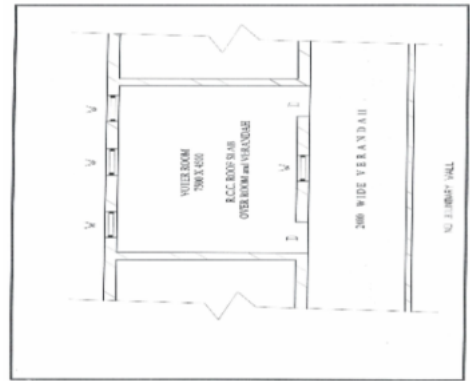

নির্বাচক নিবন্ধন আধিকারিকের স্বাক্ষর

Nazri Naksha

Google Map View

Polling Station Building Front View

Polling Station Front View

Cad View

Key MAP View

1 নাম : সৌরভ সেনাপতি পিতার নাম: অরুণ সেনাপতি বাড়ির নং : 290 বয়স : 26 লিঙ্গ : পুরুষ	RGN2587905 ফটো উপলব্ধ	2 নাম : সংগীতা ভৌমিক দোলাই স্বামীর নাম: সুরজিৎ দোলাই বাড়ির নং : এন0042 বয়স : 27 লিঙ্গ : মহিলা	RGN2289486 ফটো উপলব্ধ	3 নাম : বিশ্বজিৎ দোলাই পিতার নাম: মদন মোহন দোলাই বাড়ির নং : n0042 বয়স : 43 লিঙ্গ : পুরুষ	GWV2339489 ফটো উপলব্ধ
4 নাম : সুরজিৎ দোলাই পিতার নাম: মদন মোহন দোলাই বাড়ির নং : n0042 বয়স : 39 লিঙ্গ : পুরুষ	GWV2481679 ফটো উপলব্ধ	5 নাম : তুস্তি বেরা (দোলাই) স্বামীর নাম: বিশ্বজিৎ দোলাই বাড়ির নং : n0042 বয়স : 37 লিঙ্গ : মহিলা	RGN1310572 ফটো উপলব্ধ	6 নাম : মদন মোহন দোলাই পিতার নাম: গোবর্দ্ধন দোলাই বাড়ির নং : n0042 বয়স : 70 লিঙ্গ : পুরুষ	RGN2768786 ফটো উপলব্ধ
7 নাম : রীনা রানী আচার্য্য স্বামীর নাম: সনৎ আচার্য্য বাড়ির নং : n0035 বয়স : 46 লিঙ্গ : মহিলা	RGN1547496 ফটো উপলব্ধ	8 নাম : সমির আচার্য্য পিতার নাম: সনৎ আচার্য্য বাড়ির নং : এন0035 বয়স : 22 লিঙ্গ : পুরুষ	RGN2826048 ফটো উপলব্ধ	9 নাম : সমীর চক্রবর্তী পিতার নাম: বুলু চক্রবর্তী বাড়ির নং : এন0034 বয়স : 25 লিঙ্গ : পুরুষ	RGN2613438 ফটো উপলব্ধ
10 নাম : মৌসুমী আচার্য্য স্বামীর নাম: মদন আচার্য্য বাড়ির নং : N007 বয়স : 30 লিঙ্গ : মহিলা	RGN2120152 ফটো উপলব্ধ	11 নাম : মৌমিতা আচার্য্য স্বামীর নাম: শিবু আচার্য্য বাড়ির নং : N0007 বয়স : 29 লিঙ্গ : মহিলা	RGN2120160 ফটো উপলব্ধ	12 নাম : সুমন আচার্য্য পিতার নাম: সন্তোষ আচার্য্য বাড়ির নং : এন0034 বয়স : 23 লিঙ্গ : পুরুষ	RGN2712032 ফটো উপলব্ধ
13 নাম : সমীর আচার্য্য পিতার নাম: খগেন্দ্র আচার্য্য বাড়ির নং : n0007 বয়স : 26 লিঙ্গ : পুরুষ	RGN2558617 ফটো উপলব্ধ	14 নাম : মঞ্জুরানী আচার্য্য স্বামীর নাম: নারায়ন আচার্য্য বাড়ির নং : n0035 বয়স : 73 লিঙ্গ : মহিলা	GWV0602045 ফটো উপলব্ধ	15 নাম : উত্তম আচার্য্য পিতার নাম: যুগল আচার্য্য বাড়ির নং : n0007 বয়স : 66 লিঙ্গ : পুরুষ	WB/29/200/306081 ফটো উপলব্ধ
16 নাম : মালতী চক্রবর্তী স্বামীর নাম: বুলু চক্রবর্তী বাড়ির নং : n0034 বয়স : 46 লিঙ্গ : মহিলা	GWV2339323 ফটো উপলব্ধ	17 নাম : রুমা চুডামনি (আচার্য্য) স্বামীর নাম: মিলন আচার্য্য বাড়ির নং : n0034 বয়স : 38 লিঙ্গ : মহিলা	RGN1547405 ফটো উপলব্ধ	18 নাম : মিলন আচার্য্য পিতার নাম: মনুখ আচার্য্য বাড়ির নং : n0034 বয়স : 44 লিঙ্গ : পুরুষ	GWV2100451 ফটো উপলব্ধ
19 নাম : অনিতা আচার্য্য স্বামীর নাম: সন্তোষ আচার্য্য বাড়ির নং : n0034 বয়স : 43 লিঙ্গ : মহিলা	GWV2339315 ফটো উপলব্ধ	20 নাম : সন্তোষ আচার্য্য পিতার নাম: মনুখ আচার্য্য বাড়ির নং : n0034 বয়স : 57 লিঙ্গ : পুরুষ	WB/29/200/306343 ফটো উপলব্ধ	21 নাম : রীতা আচার্য্য(চক্রবর্তী) স্বামীর নাম: খগেন্দ্র আচার্য্য(চক্রবর্তী) বাড়ির নং : n0007 বয়স : 45 লিঙ্গ : মহিলা	GWV1575216 ফটো উপলব্ধ
22 নাম : ক্ষুদিরাম আচার্য্য পিতার নাম: খগেন্দ্র আচার্য্য বাড়ির নং : n0007 বয়স : 32 লিঙ্গ : পুরুষ	RGN1981430 ফটো উপলব্ধ	23 নাম : খগেন্দ্র আচার্য্য পিতার নাম: যুগল আচার্য্য বাড়ির নং : n0007 বয়স : 61 লিঙ্গ : পুরুষ	WB/29/200/306285 ফটো উপলব্ধ	24 নাম : মদন আচার্য্য পিতার নাম: উত্তম আচার্য্য বাড়ির নং : n0007 বয়স : 31 লিঙ্গ : পুরুষ	RGN1843200 ফটো উপলব্ধ
25 নাম : শিবু আচার্য্য পিতার নাম: উত্তম আচার্য্য বাড়ির নং : n0007 বয়স : 32 লিঙ্গ : পুরুষ	RGN1719699 ফটো উপলব্ধ	26 নাম : মিনতি আচার্য্য স্বামীর নাম: উত্তম আচার্য্য বাড়ির নং : n0007 বয়স : 61 লিঙ্গ : মহিলা	WB/29/200/306550 ফটো উপলব্ধ	27 নাম : সনৎ আচার্য্য পিতার নাম: নারায়ণ আচার্য্য বাড়ির নং : n0035 বয়স : 43 লিঙ্গ : পুরুষ	GWV2339299 ফটো উপলব্ধ
28 নাম : বর্ণালী আচার্য্য স্বামীর নাম: দীপক আচার্য্য বাড়ির নং : n0035 বয়স : 51 লিঙ্গ : মহিলা	WB/29/200/306230 ফটো উপলব্ধ	29 নাম : দীপক আচার্য্য পিতার নাম: নারায়ণ আচার্য্য বাড়ির নং : n0035 বয়স : 54 লিঙ্গ : পুরুষ	WB/29/200/306330 ফটো উপলব্ধ	30 নাম : সুচেতা পাত্র আচার্য্য স্বামীর নাম: সমীর আচার্য্য বাড়ির নং : এন0007 বয়স : 23 লিঙ্গ : মহিলা	RGN2741965 ফটো উপলব্ধ