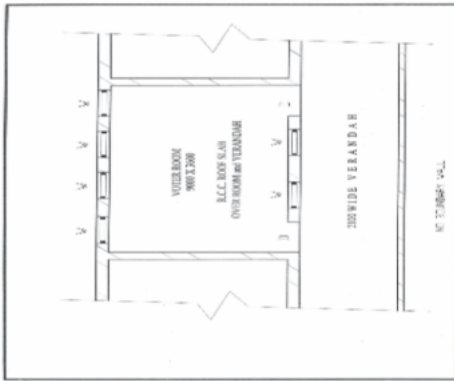

নির্বাচক নিবন্ধন আধিকারিকের স্বাক্ষর

Nazri Naksha

Google Map View

Polling Station Building Front View

Polling Station Front View

Cad View

Key MAP View

1 নাম : স্বাতী আচার্য পিতার নাম: অমল কুমার আচার্য বাড়ির নং : n0054 বয়স : 29 লিঙ্গ : মহিলা	RGN2039527 ফটো উপলব্ধ	2 নাম : স্বর্ণালী আচার্য পিতার নাম: অমল কুমার আচার্য বাড়ির নং : n0154 বয়স : 38 লিঙ্গ : মহিলা	RGN1310697 ফটো উপলব্ধ	3 নাম : প্রীতি চক্রবর্তী (আচার্য) স্বামীর নাম: অশোক কুমার আচার্য বাড়ির নং : n0054 বয়স : 44 লিঙ্গ : মহিলা	RGN1310713 ফটো উপলব্ধ
4 নাম : অশোক কুমার আচার্য পিতার নাম: নির্মল কুমার আচার্য বাড়ির নং : n0054 বয়স : 54 লিঙ্গ : পুরুষ	WB/29/200/315499 ফটো উপলব্ধ	5 নাম : মৌলি আচার্য পিতার নাম: অমল কুমার আচার্য বাড়ির নং : n0054 বয়স : 31 লিঙ্গ : মহিলা	RGN1843390 ফটো উপলব্ধ	6 নাম : শিউলি আচার্য পিতার নাম: অমল কুমার আচার্য বাড়ির নং : n0054 বয়স : 41 লিঙ্গ : মহিলা	GWV2342053 ফটো উপলব্ধ
7 নাম : নীতারানী আচার্য স্বামীর নাম: অমল কুমার আচার্য বাড়ির নং : n0054 বয়স : 63 লিঙ্গ : মহিলা	WB/29/200/315472 ফটো উপলব্ধ	8 নাম : সুব্রত কুমার মাইতি পিতার নাম: হরিপদ মাইতি বাড়ির নং : n0154 বয়স : 37 লিঙ্গ : পুরুষ	RGN1424480 ফটো উপলব্ধ	9 নাম : অমল কুমার আচার্য পিতার নাম: হরিপদ আচার্য বাড়ির নং : n0054 বয়স : 70 লিঙ্গ : পুরুষ	WB/29/200/315419 ফটো উপলব্ধ
10 নাম : আশীষ কুমার আচার্য পিতার নাম: নির্মল কুমার আচার্য বাড়ির নং : n0054 বয়স : 57 লিঙ্গ : পুরুষ	WB/29/200/315353 ফটো উপলব্ধ	11 নাম : দেবশ্রী আচার্য স্বামীর নাম: আশিস কুমার আচার্য বাড়ির নং : n0054 বয়স : 42 লিঙ্গ : মহিলা	GWV2614832 ফটো উপলব্ধ	12 নাম : কাজল গাঁতাইত স্বামীর নাম: রবীন্দ্র নাথ গাঁতাইত বাড়ির নং : n0042 বয়স : 55 লিঙ্গ : মহিলা	WB/29/200/315135 ফটো উপলব্ধ
13 নাম : মঞ্জু গাঁতাইত স্বামীর নাম: খোকন গাঁতাইত বাড়ির নং : n0041 বয়স : 64 লিঙ্গ : মহিলা	RGN2346187 ফটো উপলব্ধ	14 নাম : সঞ্জয় গাঁতাইত পিতার নাম: শিশির গাঁতাইত বাড়ির নং : n0040 বয়স : 48 লিঙ্গ : পুরুষ	GWV1341932 ফটো উপলব্ধ	15 নাম : পুষ্প গাঁতাইত স্বামীর নাম: শিশির গাঁতাইত বাড়ির নং : n0040 বয়স : 71 লিঙ্গ : মহিলা	WB/29/200/315078 ফটো উপলব্ধ
16 নাম : আশা রানী ভূঞা গাঁতাইত স্বামীর নাম: সঞ্জীব গাঁতাইত বাড়ির নং : n0041 বয়স : 34 লিঙ্গ : মহিলা	RGN2530483 ফটো উপলব্ধ	17 নাম : সোমা গাঁতাইত স্বামীর নাম: সঞ্জয় গাঁতাইত বাড়ির নং : n0040 বয়স : 40 লিঙ্গ : মহিলা	GWV2614550 ফটো উপলব্ধ	18 নাম : খোকন গাঁতাইত পিতার নাম: বিনোদ গাঁতাইত বাড়ির নং : n0041 বয়স : 70 লিঙ্গ : পুরুষ	RGN2346153 ফটো উপলব্ধ
19 নাম : সন্দীপ গাঁতাইত পিতার নাম: যোষণ গাঁতাইত বাড়ির নং : n0041 বয়স : 41 লিঙ্গ : পুরুষ	RGN1547504 ফটো উপলব্ধ	20 নাম : সঞ্জীব গাঁতাইত পিতার নাম: যোষণ গাঁতাইত বাড়ির নং : n0041 বয়স : 45 লিঙ্গ : পুরুষ	GWV2656494 ফটো উপলব্ধ	21 নাম : সুমন্তু জানা পিতার নাম: অশোক জানা বাড়ির নং : n0056 বয়স : 36 লিঙ্গ : পুরুষ	RGN1424522 ফটো উপলব্ধ
22 নাম : অশোক জানা পিতার নাম: শচীন্দ্র জানা বাড়ির নং : n0056 বয়স : 67 লিঙ্গ : পুরুষ	WB/29/200/315438 ফটো উপলব্ধ	23 নাম : তনুশ্রী সাঁতরা (জানা) স্বামীর নাম: গনেশ জানা বাড়ির নং : n0055 বয়স : 40 লিঙ্গ : মহিলা	GWV2656486 ফটো উপলব্ধ	24 নাম : গনেশ জানা পিতার নাম: সুধীর জানা বাড়ির নং : n0055 বয়স : 51 লিঙ্গ : পুরুষ	WB/29/200/315538 ফটো উপলব্ধ
25 নাম : মৌসুমী জানা স্বামীর নাম: বরেন্দ্র কুমার জানা বাড়ির নং : n0055 বয়স : 36 লিঙ্গ : মহিলা	RGN1424647 ফটো উপলব্ধ	26 নাম : বরেন্দ্র কুমার জানা পিতার নাম: শ্যামপদ জানা বাড়ির নং : n0055 বয়স : 38 লিঙ্গ : পুরুষ	RGN1424514 ফটো উপলব্ধ	27 নাম : সন্ধ্যারানী জানা স্বামীর নাম: শ্যামপদ জানা বাড়ির নং : n0055 বয়স : 63 লিঙ্গ : মহিলা	WB/29/200/315378 ফটো উপলব্ধ
28 নাম : শ্যামপদ জানা পিতার নাম: কৃষ্ণপ্রসাদ জানা বাড়ির নং : n0055 বয়স : 71 লিঙ্গ : পুরুষ	WB/29/200/315381 ফটো উপলব্ধ	29 নাম : সঞ্চালী সামন্ত(জানা) স্বামীর নাম: অরুণ জানা বাড়ির নং : n0055 বয়স : 40 লিঙ্গ : মহিলা	RGN1719913 ফটো উপলব্ধ	30 নাম : অরুণ জানা পিতার নাম: রামপদ জানা বাড়ির নং : n0055 বয়স : 43 লিঙ্গ : পুরুষ	GWV2341428 ফটো উপলব্ধ