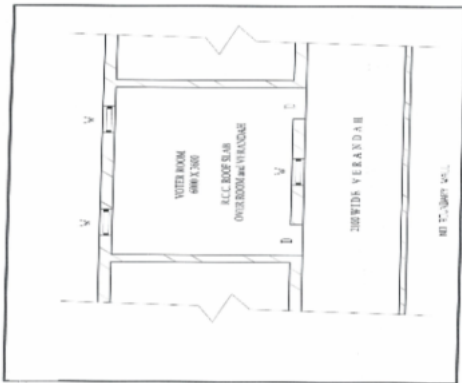

নির্বাচক নিবন্ধন আধিকারিকের স্বাক্ষর

Nazri Naksha

Google Map View

Polling Station Building Front View

Polling Station Front View

Cad View

Key MAP View

1 নাম : সনজীৎ আদক পিতার নাম: মিহির আদক বাড়ির নং : এন0005 বয়স : 23 লিঙ্গ : পুরুষ	RGN2811966 ফটো উপলব্ধ	2 নাম : অরিজিৎ আদক পিতার নাম: প্রতাপ আদক বাড়ির নং : N004 বয়স : 25 লিঙ্গ : পুরুষ	RGN2555936 ফটো উপলব্ধ	3 নাম : সুলেখারানী আদক স্বামীর নাম: রবীন্দ্রনাথ আদক বাড়ির নং : n0004 বয়স : 42 লিঙ্গ : মহিলা	LBT1978014 ফটো উপলব্ধ
4 নাম : রবীন্দ্রনাথ আদক পিতার নাম: খগেন্দ্রনাথ আদক বাড়ির নং : n0004 বয়স : 52 লিঙ্গ : পুরুষ	RGN2477040 ফটো উপলব্ধ	5 নাম : কমলেশ আদক পিতার নাম: যতীন্দ্র আদক বাড়ির নং : n0005 বয়স : 52 লিঙ্গ : পুরুষ	RGN2475416 ফটো উপলব্ধ	6 নাম : নিলীমা আদক স্বামীর নাম: কমলেশ আদক বাড়ির নং : n0005 বয়স : 42 লিঙ্গ : মহিলা	LBT2183846 ফটো উপলব্ধ
7 নাম : দুর্গারানী আদক অন্যান্য: খগেন্দ্র আদক বাড়ির নং : n0004 বয়স : 81 লিঙ্গ : মহিলা	WB/29/199/327176 ফটো উপলব্ধ	8 নাম : বিষ্ণুপদ আদক পিতার নাম: খগেন্দ্র আদক বাড়ির নং : n0004 বয়স : 60 লিঙ্গ : পুরুষ	WB/29/199/327308 ফটো উপলব্ধ	9 নাম : পৃথ্বীরাজ আদক পিতার নাম: খগেন্দ্র আদক বাড়ির নং : n0004 বয়স : 58 লিঙ্গ : পুরুষ	WB/29/199/327013 ফটো উপলব্ধ
10 নাম : রীনা রানী আদক স্বামীর নাম: বিষ্ণুপদ আদক বাড়ির নং : n0004 বয়স : 49 লিঙ্গ : মহিলা	LBT1379536 ফটো উপলব্ধ	11 নাম : সুজয় কুমার আদক পিতার নাম: বিষ্ণুপদ আদক বাড়ির নং : N0004 বয়স : 28 লিঙ্গ : পুরুষ	RGN2091312 ফটো উপলব্ধ	12 নাম : প্রতাপ আদক পিতার নাম: খগেন্দ্র আদক বাড়ির নং : n0004 বয়স : 56 লিঙ্গ : পুরুষ	WB/29/199/327084 ফটো উপলব্ধ
13 নাম : গীতা আদক স্বামীর নাম: প্রতাপ আদক বাড়ির নং : n0004 বয়স : 48 লিঙ্গ : মহিলা	LBT1158021 ফটো উপলব্ধ	14 নাম : প্রনব আদক পিতার নাম: খগেন্দ্র আদক বাড়ির নং : n0004 বয়স : 50 লিঙ্গ : পুরুষ	WB/29/199/327172 ফটো উপলব্ধ	15 নাম : কেয়া কর (আদক) স্বামীর নাম: প্রণব আদক বাড়ির নং : n0004 বয়স : 36 লিঙ্গ : মহিলা	RGN1512474 ফটো উপলব্ধ
16 নাম : আব্দুরব্বালা আদক স্বামীর নাম: যতীন্দ্র আদক বাড়ির নং : n0005 বয়স : 76 লিঙ্গ : মহিলা	WB/29/199/327193 ফটো উপলব্ধ	17 নাম : সোনালী আদক স্বামীর নাম: মিহির আদক বাড়ির নং : n0005 বয়স : 44 লিঙ্গ : মহিলা	LBT1379254 ফটো উপলব্ধ	18 নাম : অমলেশ আদক পিতার নাম: যতীন্দ্র আদক বাড়ির নং : n0005 বয়স : 43 লিঙ্গ : পুরুষ	LBT1773563 ফটো উপলব্ধ
19 নাম : কবিতা মাইতি(আদক) স্বামীর নাম: অমলেশ আদক বাড়ির নং : n0005 বয়স : 36 লিঙ্গ : মহিলা	RGN1360494 ফটো উপলব্ধ	20 নাম : চম্পা বিবি স্বামীর নাম: নুর সেলিম আলি বাড়ির নং : এন0066 বয়স : 25 লিঙ্গ : মহিলা	RGN2703197 ফটো উপলব্ধ	21 নাম : নুর সেলিম আলি পিতার নাম: সেক হাসরত আলি বাড়ির নং : এন0066 বয়স : 26 লিঙ্গ : পুরুষ	RGN2230001 ফটো উপলব্ধ
22 নাম : কনিজ ফাতেমা বিবি স্বামীর নাম: সেক নুরআলম আলি বাড়ির নং : এন0066 বয়স : 23 লিঙ্গ : মহিলা	RGN2703205 ফটো উপলব্ধ	23 নাম : সাহিদ আহম্মদ পিতার নাম: গহর আলি বাড়ির নং : 0180 বয়স : 28 লিঙ্গ : পুরুষ	RGN2090991 ফটো উপলব্ধ	24 নাম : তাইমিনা খাতুন স্বামীর নাম: সেক মুস্তাক আলি বাড়ির নং : এন0058 বয়স : 25 লিঙ্গ : মহিলা	RGN2719011 ফটো উপলব্ধ
25 নাম : রেশমা খাতুন বিবি স্বামীর নাম: আজাদ আলি বাড়ির নং : এন0071 বয়স : 26 লিঙ্গ : মহিলা	RGN2230167 ফটো উপলব্ধ	26 নাম : কমলা ঘাটা স্বামীর নাম: মদন চন্দ্র ঘাটা বাড়ির নং : n0035 বয়স : 61 লিঙ্গ : মহিলা	RGN2478089 ফটো উপলব্ধ	27 নাম : বৃন্দা ঘাটা স্বামীর নাম: শঙ্কর ঘাটা বাড়ির নং : n0035 বয়স : 38 লিঙ্গ : মহিলা	RGN1289289 ফটো উপলব্ধ
28 নাম : মদন চন্দ্র ঘাটা পিতার নাম: জীবন ঘাটা বাড়ির নং : n0035 বয়স : 70 লিঙ্গ : পুরুষ	RGN2478097 ফটো উপলব্ধ	29 নাম : শংকর ঘাটা পিতার নাম: মদন চন্দ্র ঘাটা বাড়ির নং : n0035 বয়স : 39 লিঙ্গ : পুরুষ	LBT2183853 ফটো উপলব্ধ	30 নাম : নিমাই ঘাটা পিতার নাম: মদন চন্দ্র ঘাটা বাড়ির নং : n0035 বয়স : 31 লিঙ্গ : পুরুষ	RGN2001980 ফটো উপলব্ধ