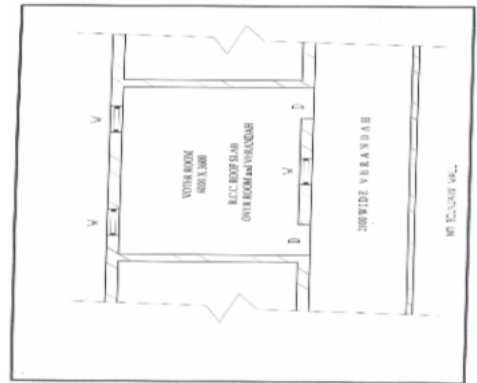

নির্বাচক নিবন্ধন আধিকারিকের স্বাক্ষর

Nazri Naksha

Google Map View

Polling Station Building Front View

Polling Station Front View

Cad View

Key MAP View

1 নাম : সনজীৎ আদক পিতার নাম: মিহির আদক বাড়ির নং : এন0005 বয়স : 23 লিঙ্গ : পুরুষ	RGN2811966 ফটো উপলব্ধ	2 নাম : অরিজিৎ আদক পিতার নাম: প্রতাপ আদক বাড়ির নং : N004 বয়স : 25 লিঙ্গ : পুরুষ	RGN2555936 ফটো উপলব্ধ	3 নাম : সুলেখারানী আদক স্বামীর নাম: রবীন্দ্রনাথ আদক বাড়ির নং : n0004 বয়স : 42 লিঙ্গ : মহিলা	LBT1978014 ফটো উপলব্ধ
4 নাম : রবীন্দ্রনাথ আদক পিতার নাম: খগেন্দ্রনাথ আদক বাড়ির নং : n0004 বয়স : 52 লিঙ্গ : পুরুষ	RGN2477040 ফটো উপলব্ধ	5 নাম : কমলেশ আদক পিতার নাম: যতীন্দ্র আদক বাড়ির নং : n0005 বয়স : 52 লিঙ্গ : পুরুষ	RGN2475416 ফটো উপলব্ধ	6 নাম : নিলীমা আদক স্বামীর নাম: কমলেশ আদক বাড়ির নং : n0005 বয়স : 42 লিঙ্গ : মহিলা	LBT2183846 ফটো উপলব্ধ
7 নাম : দুর্গারানী আদক অন্যান্য: খগেন্দ্র আদক বাড়ির নং : n0004 বয়স : 81 লিঙ্গ : মহিলা	WB/29/199/327176 ফটো উপলব্ধ	8 নাম : বিষ্ণুপদ আদক পিতার নাম: খগেন্দ্র আদক বাড়ির নং : n0004 বয়স : 60 লিঙ্গ : পুরুষ	WB/29/199/327308 ফটো উপলব্ধ	9 নাম : পৃথ্বীরাজ আদক পিতার নাম: খগেন্দ্র আদক বাড়ির নং : n0004 বয়স : 58 লিঙ্গ : পুরুষ	WB/29/199/327013 ফটো উপলব্ধ
10 নাম : রীনা রানী আদক স্বামীর নাম: বিষ্ণুপদ আদক বাড়ির নং : n0004 বয়স : 49 লিঙ্গ : মহিলা	LBT1379536 ফটো উপলব্ধ	11 নাম : সুজয় কুমার আদক পিতার নাম: বিষ্ণুপদ আদক বাড়ির নং : N0004 বয়স : 28 লিঙ্গ : পুরুষ	RGN2091312 ফটো উপলব্ধ	12 নাম : প্রতাপ আদক পিতার নাম: খগেন্দ্র আদক বাড়ির নং : n0004 বয়স : 56 লিঙ্গ : পুরুষ	WB/29/199/327084 ফটো উপলব্ধ
13 নাম : গীতা আদক স্বামীর নাম: প্রতাপ আদক বাড়ির নং : n0004 বয়স : 48 লিঙ্গ : মহিলা	LBT1158021 ফটো উপলব্ধ	14 নাম : প্রনব আদক পিতার নাম: খগেন্দ্র আদক বাড়ির নং : n0004 বয়স : 50 লিঙ্গ : পুরুষ	WB/29/199/327172 ফটো উপলব্ধ	15 নাম : কেয়া কর (আদক) স্বামীর নাম: প্রণব আদক বাড়ির নং : n0004 বয়স : 36 লিঙ্গ : মহিলা	RGN1512474 ফটো উপলব্ধ
16 নাম : আব্দুরব্বালা আদক স্বামীর নাম: যতীন্দ্র আদক বাড়ির নং : n0005 বয়স : 76 লিঙ্গ : মহিলা	WB/29/199/327193 ফটো উপলব্ধ	17 নাম : সোনালী আদক স্বামীর নাম: মিহির আদক বাড়ির নং : n0005 বয়স : 44 লিঙ্গ : মহিলা	LBT1379254 ফটো উপলব্ধ	18 নাম : অমলেশ আদক পিতার নাম: যতীন্দ্র আদক বাড়ির নং : n0005 বয়স : 43 লিঙ্গ : পুরুষ	LBT1773563 ফটো উপলব্ধ
19 নাম : কবিতা মাইতি(আদক) স্বামীর নাম: অমলেশ আদক বাড়ির নং : n0005 বয়স : 36 লিঙ্গ : মহিলা	RGN1360494 ফটো উপলব্ধ	20 নাম : চম্পা বিবি স্বামীর নাম: নুর সেলিম আলি বাড়ির নং : এন0066 বয়স : 25 লিঙ্গ : মহিলা	RGN2703197 ফটো উপলব্ধ	21 নাম : নুর সেলিম আলি পিতার নাম: সেক হাসরত আলি বাড়ির নং : এন0066 বয়স : 26 লিঙ্গ : পুরুষ	RGN2230001 ফটো উপলব্ধ
22 নাম : কনিজ ফাতেমা বিবি স্বামীর নাম: সেক নুরআলম আলি বাড়ির নং : এন0066 বয়স : 23 লিঙ্গ : মহিলা	RGN2703205 ফটো উপলব্ধ	23 নাম : সাহিদ আহম্মদ পিতার নাম: গহর আলি বাড়ির নং : 0180 বয়স : 28 লিঙ্গ : পুরুষ	RGN2090991 ফটো উপলব্ধ	24 নাম : তাইমিনা খাতুন স্বামীর নাম: সেক মুস্তাক আলি বাড়ির নং : এন0058 বয়স : 25 লিঙ্গ : মহিলা	RGN2719011 ফটো উপলব্ধ
25 নাম : রেশমা খাতুন বিবি স্বামীর নাম: আজাদ আলি বাড়ির নং : এন0071 বয়স : 26 লিঙ্গ : মহিলা	RGN2230167 ফটো উপলব্ধ	26 নাম : কমলা ঘাটা স্বামীর নাম: মদন চন্দ্র ঘাটা বাড়ির নং : n0035 বয়স : 61 লিঙ্গ : মহিলা	RGN2478089 ফটো উপলব্ধ	27 নাম : বৃন্দা ঘাটা স্বামীর নাম: শঙ্কর ঘাটা বাড়ির নং : n0035 বয়স : 38 লিঙ্গ : মহিলা	RGN1289289 ফটো উপলব্ধ
28 নাম : মদন চন্দ্র ঘাটা পিতার নাম: জীবন ঘাটা বাড়ির নং : n0035 বয়স : 70 লিঙ্গ : পুরুষ	RGN2478097 ফটো উপলব্ধ	29 নাম : শংকর ঘাটা পিতার নাম: মদন চন্দ্র ঘাটা বাড়ির নং : n0035 বয়স : 39 লিঙ্গ : পুরুষ	LBT2183853 ফটো উপলব্ধ	30 নাম : নিমাই ঘাটা পিতার নাম: মদন চন্দ্র ঘাটা বাড়ির নং : n0035 বয়স : 31 লিঙ্গ : পুরুষ	RGN2001980 ফটো উপলব্ধ