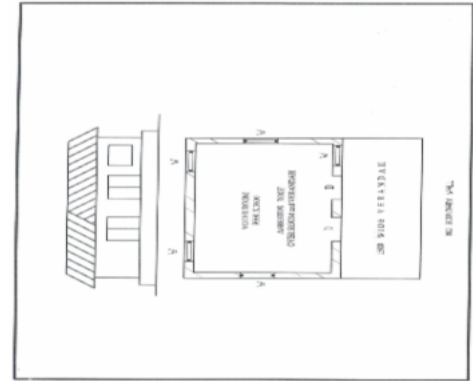

নির্বাচক নিবন্ধন আধিকারিকের স্বাক্ষর

Nazri Naksha

Google Map View

Polling Station Building Front View

Polling Station Front View

Cad View

Key MAP View

1 নাম : মইনুবিবি স্বামীর নাম : কোরবান বাড়ির নং : n0004 বয়স : 59 লিঙ্গ : মহিলা	WB/29/200/318625	ফটো উপলব্ধ	2 নাম : মাইবুদ হোসেন শাহ পিতার নাম : কোরবান শাহ বাড়ির নং : n0004 বয়স : 40 লিঙ্গ : পুরুষ	RGN1310929	ফটো উপলব্ধ	3 নাম : মনোয়ার হোসেন শাহ পিতার নাম : কোরবান শাহ বাড়ির নং : n0004 বয়স : 38 লিঙ্গ : পুরুষ	RGN1310911	ফটো উপলব্ধ
4 নাম : সানোয়ারা বিবি স্বামীর নাম : মনোয়ার হোসেন শাহ বাড়ির নং : n0004 বয়স : 36 লিঙ্গ : মহিলা	RGN1425164	ফটো উপলব্ধ	5 নাম : সালেমা বিবি স্বামীর নাম : মাইমুদ হোসেন বাড়ির নং : n0004 বয়স : 37 লিঙ্গ : মহিলা	RGN1425156	ফটো উপলব্ধ	6 নাম : সুমন শাহ পিতার নাম : মাইবুদ হোসেন শাহ বাড়ির নং : এন0004 বয়স : 21 লিঙ্গ : পুরুষ	RGN2889483	ফটো উপলব্ধ
7 নাম : বুধি বিবি স্বামীর নাম : নওসর শাহা বাড়ির নং : n0005 বয়স : 64 লিঙ্গ : মহিলা	WB/29/200/318449	ফটো উপলব্ধ	8 নাম : মইদন বিবি স্বামীর নাম : নুরমহম্মদ বাড়ির নং : n0009 বয়স : 63 লিঙ্গ : মহিলা	WB/29/200/318448	ফটো উপলব্ধ	9 নাম : মাজেদ আলি শাহ পিতার নাম : নুর মহম্মদ শাহ বাড়ির নং : n0009 বয়স : 37 লিঙ্গ : পুরুষ	RGN1425081	ফটো উপলব্ধ
10 নাম : আসুরা বিবি স্বামীর নাম : মাজেদ আলি শাহ বাড়ির নং : n0009 বয়স : 35 লিঙ্গ : মহিলা	RGN1425065	ফটো উপলব্ধ	11 নাম : সোয়েল শাহ পিতার নাম : নওসেদ শাহ বাড়ির নং : n0005 বয়স : 25 লিঙ্গ : পুরুষ	RGN2522985	ফটো উপলব্ধ	12 নাম : নাজরানা বিবি স্বামীর নাম : সাজেদ শাহ বাড়ির নং : n0005 বয়স : 25 লিঙ্গ : মহিলা	RGN2523033	ফটো উপলব্ধ
13 নাম : সাহেব শাহ পিতার নাম : নওসের শাহ বাড়ির নং : N0005 বয়স : 27 লিঙ্গ : পুরুষ	RGN2214344	ফটো উপলব্ধ	14 নাম : আবেদা বিবি স্বামীর নাম : সাজেদ আলি শাহ বাড়ির নং : n0009 বয়স : 36 লিঙ্গ : মহিলা	RGN2214468	ফটো উপলব্ধ	15 নাম : সঞ্জু শাহ পিতার নাম : নওসের শাহ বাড়ির নং : N0005 বয়স : 29 লিঙ্গ : পুরুষ	RGN2120376	ফটো উপলব্ধ
16 নাম : জাহানারা বিবি স্বামীর নাম : সেক রসিদ বাড়ির নং : n0011 বয়স : 40 লিঙ্গ : মহিলা	RGN1425396	ফটো উপলব্ধ	17 নাম : সেক রসিদ পিতার নাম : সেক আলিমুদ্দিন বাড়ির নং : n0011 বয়স : 43 লিঙ্গ : পুরুষ	GWV2342152	ফটো উপলব্ধ	18 নাম : মনোয়ারা বিবি স্বামীর নাম : সেক আবদুল হামিদ বাড়ির নং : এন0011 বয়স : 32 লিঙ্গ : মহিলা	RGN2287167	ফটো উপলব্ধ
19 নাম : ফিরি বিবি স্বামীর নাম : আলিমুদ্দিন বাড়ির নং : n0011 বয়স : 89 লিঙ্গ : মহিলা	RGN2765402	ফটো উপলব্ধ	20 নাম : সেক আব্দুল হামিদ পিতার নাম : সেক নজরুল ইসলাম বাড়ির নং : এন0011 বয়স : 31 লিঙ্গ : পুরুষ	RGN2284628	ফটো উপলব্ধ	21 নাম : সুশান্ত ওবা পিতার নাম : গোপাল ওবা বাড়ির নং : এন0080 বয়স : 27 লিঙ্গ : পুরুষ	RGN2284412	ফটো উপলব্ধ
22 নাম : সুমন্ত ওবা পিতার নাম : গোপাল ওবা বাড়ির নং : n0080 বয়স : 33 লিঙ্গ : পুরুষ	RGN1786003	ফটো উপলব্ধ	23 নাম : ললিতা ওবা স্বামীর নাম : গোপাল ওবা বাড়ির নং : n0080 বয়স : 52 লিঙ্গ : মহিলা	WB/29/200/318142	ফটো উপলব্ধ	24 নাম : গোপাল ওবা পিতার নাম : শুকদেব ওবা বাড়ির নং : n0080 বয়স : 55 লিঙ্গ : পুরুষ	WB/29/200/318619	ফটো উপলব্ধ
25 নাম : টিয়া ঘোষ ওবা স্বামীর নাম : সুমন্ত ওবা বাড়ির নং : এন0080 বয়স : 21 লিঙ্গ : মহিলা	RGN2885648	ফটো উপলব্ধ	26 নাম : সোনালী মন্ডল কর স্বামীর নাম : পলাশ কর বাড়ির নং : n0087 বয়স : 37 লিঙ্গ : মহিলা	RGN1425388	ফটো উপলব্ধ	27 নাম : সৌরভ কর পিতার নাম : প্রভাত কর বাড়ির নং : এন0087 বয়স : 22 লিঙ্গ : পুরুষ	RGN2833317	ফটো উপলব্ধ
28 নাম : মধুমিতা কর স্বামীর নাম : জয়দেব কর বাড়ির নং : n0088 বয়স : 29 লিঙ্গ : মহিলা	RGN2039717	ফটো উপলব্ধ	29 নাম : পলাশ কর পিতার নাম : সুবোধ কর বাড়ির নং : n0087 বয়স : 38 লিঙ্গ : পুরুষ	RGN1425354	ফটো উপলব্ধ	30 নাম : নিয়তি কর স্বামীর নাম : নন্দ কর বাড়ির নং : n0088 বয়স : 56 লিঙ্গ : মহিলা	WB/29/200/318570	ফটো উপলব্ধ