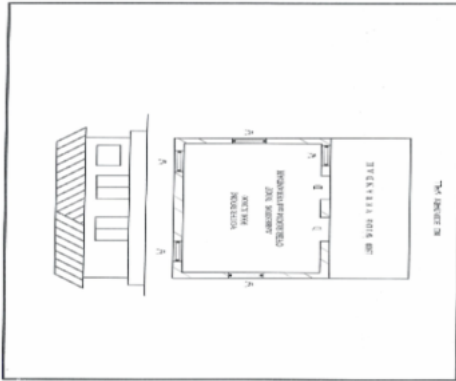

নির্বাচক নিবন্ধন আধিকারিকের স্বাক্ষর

Nazri Naksha

Google Map View

Polling Station Building Front View

Polling Station Front View

Cad View

Key MAP View

1 নাম : মইনুবিবি স্বামীর নাম : কোরবান বাড়ির নং : n0004 বয়স : 59 লিঙ্গ : মহিলা	WB/29/200/318625	ফটো উপলব্ধ	2 নাম : মাইবুদ হোসেন শাহ পিতার নাম : কোরবান শাহ বাড়ির নং : n0004 বয়স : 40 লিঙ্গ : পুরুষ	RGN1310929	ফটো উপলব্ধ	3 নাম : মনোয়ার হোসেন শাহ পিতার নাম : কোরবান শাহ বাড়ির নং : n0004 বয়স : 38 লিঙ্গ : পুরুষ	RGN1310911	ফটো উপলব্ধ
4 নাম : সানোয়ারা বিবি স্বামীর নাম : মনোয়ার হোসেন শাহ বাড়ির নং : n0004 বয়স : 36 লিঙ্গ : মহিলা	RGN1425164	ফটো উপলব্ধ	5 নাম : সালেমা বিবি স্বামীর নাম : মাইমুদ হোসেন বাড়ির নং : n0004 বয়স : 37 লিঙ্গ : মহিলা	RGN1425156	ফটো উপলব্ধ	6 নাম : সুমন শাহ পিতার নাম : মাইবুদ হোসেন শাহ বাড়ির নং : এন0004 বয়স : 21 লিঙ্গ : পুরুষ	RGN2889483	ফটো উপলব্ধ
7 নাম : বুধি বিবি স্বামীর নাম : নওসর শাহা বাড়ির নং : n0005 বয়স : 64 লিঙ্গ : মহিলা	WB/29/200/318449	ফটো উপলব্ধ	8 নাম : মইদন বিবি স্বামীর নাম : নুরমহম্মদ বাড়ির নং : n0009 বয়স : 63 লিঙ্গ : মহিলা	WB/29/200/318448	ফটো উপলব্ধ	9 নাম : মাজেদ আলি শাহ পিতার নাম : নুর মহম্মদ শাহ বাড়ির নং : n0009 বয়স : 37 লিঙ্গ : পুরুষ	RGN1425081	ফটো উপলব্ধ
10 নাম : আসুরা বিবি স্বামীর নাম : মাজেদ আলি শাহ বাড়ির নং : n0009 বয়স : 35 লিঙ্গ : মহিলা	RGN1425065	ফটো উপলব্ধ	11 নাম : সোয়েল শাহ পিতার নাম : নওসেদ শাহ বাড়ির নং : n0005 বয়স : 25 লিঙ্গ : পুরুষ	RGN2522985	ফটো উপলব্ধ	12 নাম : নাজরানা বিবি স্বামীর নাম : সাজেদ শাহ বাড়ির নং : n0005 বয়স : 25 লিঙ্গ : মহিলা	RGN2523033	ফটো উপলব্ধ
13 নাম : সাহেব শাহ পিতার নাম : নওসের শাহ বাড়ির নং : N0005 বয়স : 27 লিঙ্গ : পুরুষ	RGN2214344	ফটো উপলব্ধ	14 নাম : আবেদা বিবি স্বামীর নাম : সাজেদ আলি শাহ বাড়ির নং : n0009 বয়স : 36 লিঙ্গ : মহিলা	RGN2214468	ফটো উপলব্ধ	15 নাম : সঞ্জু শাহ পিতার নাম : নওসের শাহ বাড়ির নং : N0005 বয়স : 29 লিঙ্গ : পুরুষ	RGN2120376	ফটো উপলব্ধ
16 নাম : জাহানারা বিবি স্বামীর নাম : সেক রসিদ বাড়ির নং : n0011 বয়স : 40 লিঙ্গ : মহিলা	RGN1425396	ফটো উপলব্ধ	17 নাম : সেক রসিদ পিতার নাম : সেক আলিমুদ্দিন বাড়ির নং : n0011 বয়স : 43 লিঙ্গ : পুরুষ	GWV2342152	ফটো উপলব্ধ	18 নাম : মনোয়ারা বিবি স্বামীর নাম : সেক আবদুল হামিদ বাড়ির নং : এন0011 বয়স : 32 লিঙ্গ : মহিলা	RGN2287167	ফটো উপলব্ধ
19 নাম : ফিরি বিবি স্বামীর নাম : আলিমুদ্দিন বাড়ির নং : n0011 বয়স : 89 লিঙ্গ : মহিলা	RGN2765402	ফটো উপলব্ধ	20 নাম : সেক আব্দুল হামিদ পিতার নাম : সেক নজরুল ইসলাম বাড়ির নং : এন0011 বয়স : 31 লিঙ্গ : পুরুষ	RGN2284628	ফটো উপলব্ধ	21 নাম : সুশান্ত ওবা পিতার নাম : গোপাল ওবা বাড়ির নং : এন0080 বয়স : 27 লিঙ্গ : পুরুষ	RGN2284412	ফটো উপলব্ধ
22 নাম : সুমন্ত ওবা পিতার নাম : গোপাল ওবা বাড়ির নং : n0080 বয়স : 33 লিঙ্গ : পুরুষ	RGN1786003	ফটো উপলব্ধ	23 নাম : ললিতা ওবা স্বামীর নাম : গোপাল ওবা বাড়ির নং : n0080 বয়স : 52 লিঙ্গ : মহিলা	WB/29/200/318142	ফটো উপলব্ধ	24 নাম : গোপাল ওবা পিতার নাম : শুকদেব ওবা বাড়ির নং : n0080 বয়স : 55 লিঙ্গ : পুরুষ	WB/29/200/318619	ফটো উপলব্ধ
25 নাম : টিয়া ঘোষ ওবা স্বামীর নাম : সুমন্ত ওবা বাড়ির নং : এন0080 বয়স : 21 লিঙ্গ : মহিলা	RGN2885648	ফটো উপলব্ধ	26 নাম : সোনালী মন্ডল কর স্বামীর নাম : পলাশ কর বাড়ির নং : n0087 বয়স : 37 লিঙ্গ : মহিলা	RGN1425388	ফটো উপলব্ধ	27 নাম : সৌরভ কর পিতার নাম : প্রভাত কর বাড়ির নং : এন0087 বয়স : 22 লিঙ্গ : পুরুষ	RGN2833317	ফটো উপলব্ধ
28 নাম : মধুমিতা কর স্বামীর নাম : জয়দেব কর বাড়ির নং : n0088 বয়স : 29 লিঙ্গ : মহিলা	RGN2039717	ফটো উপলব্ধ	29 নাম : পলাশ কর পিতার নাম : সুবোধ কর বাড়ির নং : n0087 বয়স : 38 লিঙ্গ : পুরুষ	RGN1425354	ফটো উপলব্ধ	30 নাম : নিয়তি কর স্বামীর নাম : নন্দ কর বাড়ির নং : n0088 বয়স : 56 লিঙ্গ : মহিলা	WB/29/200/318570	ফটো উপলব্ধ