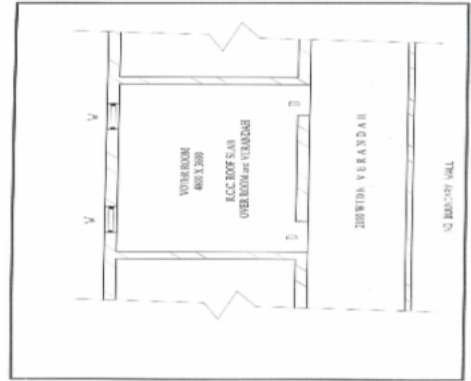

নির্বাচক নিবন্ধন আধিকারিকের স্বাক্ষর

Nazri Naksha

Google Map View

Polling Station Building Front View

Polling Station Front View

Cad View

Key MAP View

1 নাম : টিকু গাঁতাইত পিতার নাম: তপন গাঁতাইত বাড়ির নং : নং 72 বয়স : 24 লিঙ্গ : মহিলা	RGN2780443 ফটো উপলব্ধ	2 নাম : সুচিত্রা গাঁতাইত স্বামীর নাম: মৃগাল গাঁতাইত বাড়ির নং : n0072 বয়স : 45 লিঙ্গ : মহিলা	GWV2343358 ফটো উপলব্ধ	3 নাম : মুনাল গাঁতাইত পিতার নাম: মতিলাল গাঁতাইত বাড়ির নং : n0072 বয়স : 51 লিঙ্গ : পুরুষ	GWV2343333 ফটো উপলব্ধ
4 নাম : তপন গাঁতাইত পিতার নাম: মতিলাল গাঁতাইত বাড়ির নং : n0072 বয়স : 49 লিঙ্গ : পুরুষ	GWV1574177 ফটো উপলব্ধ	5 নাম : লক্ষ্মী রানী গাঁতাইত স্বামীর নাম: তপন গাঁতাইত বাড়ির নং : n0072 বয়স : 45 লিঙ্গ : মহিলা	GWV2343341 ফটো উপলব্ধ	6 নাম : সুশান্ত গাঁতাইত পিতার নাম: মতিলাল গাঁতাইত বাড়ির নং : n0072 বয়স : 44 লিঙ্গ : পুরুষ	GWV1346915 ফটো উপলব্ধ
7 নাম : অপর্ণা গাঁতাইত স্বামীর নাম: সুশান্ত গাঁতাইত বাড়ির নং : n0072 বয়স : 39 লিঙ্গ : মহিলা	RGN0644427 ফটো উপলব্ধ	8 নাম : সঞ্জয় গাঁতাইত পিতার নাম: মৃগাল গাঁতাইত বাড়ির নং : নং 72 বয়স : 22 লিঙ্গ : পুরুষ	RGN2780591 ফটো উপলব্ধ	9 নাম : সরস্বতী ঘোড়াই(সামন্ত) স্বামীর নাম: সুশান্ত সামন্ত বাড়ির নং : n0158 বয়স : 39 লিঙ্গ : মহিলা	RGN1425529 ফটো উপলব্ধ
10 নাম : সৌমিত্র দোলই পিতার নাম: অশোক দোলই বাড়ির নং : এন001 বয়স : 32 লিঙ্গ : পুরুষ	RGN2239705 ফটো উপলব্ধ	11 নাম : মৌসুমী দোলই স্বামীর নাম: প্রশান্ত দোলই বাড়ির নং : এন0150 বয়স : 32 লিঙ্গ : মহিলা	RGN2239796 ফটো উপলব্ধ	12 নাম : রাজু দোলই পিতার নাম: বিশ্বজিৎ দোলই বাড়ির নং : এন0123 বয়স : 24 লিঙ্গ : পুরুষ	RGN2634723 ফটো উপলব্ধ
13 নাম : মধুমঙ্গল দোলই পিতার নাম: চিত্তরঞ্জন দোলই বাড়ির নং : এন0144 বয়স : 25 লিঙ্গ : পুরুষ	RGN2634806 ফটো উপলব্ধ	14 নাম : শুভেন্দু দোলই পিতার নাম: অশোক দোলই বাড়ির নং : এন0143 বয়স : 23 লিঙ্গ : পুরুষ	RGN2690816 ফটো উপলব্ধ	15 নাম : প্রকৃতি দোলই পিতার নাম: শক্তি দোলই বাড়ির নং : এন0142 বয়স : 23 লিঙ্গ : পুরুষ	RGN2691160 ফটো উপলব্ধ
16 নাম : সুখী দোলই স্বামীর নাম: মিহির দোলই বাড়ির নং : এন0126 বয়স : 30 লিঙ্গ : মহিলা	RGN2261436 ফটো উপলব্ধ	17 নাম : সন্তোষ নায়েক পিতার নাম: ননি গোপাল নায়েক বাড়ির নং : n0077 বয়স : 74 লিঙ্গ : পুরুষ	RGN2880292 ফটো উপলব্ধ	18 নাম : বীণাপাণি নায়েক স্বামীর নাম: সন্তোষ নায়েক বাড়ির নং : n0077 বয়স : 61 লিঙ্গ : মহিলা	RGN2880482 ফটো উপলব্ধ
19 নাম : রামানন্দ নায়েক পিতার নাম: সন্তোষ কুমার নায়েক বাড়ির নং : n0077 বয়স : 36 লিঙ্গ : পুরুষ	RGN1349026 ফটো উপলব্ধ	20 নাম : শতাব্দী মাইতি (পাত্র) স্বামীর নাম: প্রনব কুমার পাত্র বাড়ির নং : n0077 বয়স : 30 লিঙ্গ : মহিলা	RGN1988799 ফটো উপলব্ধ	21 নাম : যামিনী পণ্ডিত স্বামীর নাম: রাখাল পণ্ডিত বাড়ির নং : n0058 বয়স : 87 লিঙ্গ : মহিলা	WB/29/200/321086 ফটো উপলব্ধ
22 নাম : নমিতা পণ্ডিত স্বামীর নাম: পুলিন পণ্ডিত বাড়ির নং : n0058 বয়স : 60 লিঙ্গ : মহিলা	WB/29/200/321085 ফটো উপলব্ধ	23 নাম : রবীন্দ্রনাথ পণ্ডিত পিতার নাম: রাখাল পণ্ডিত বাড়ির নং : n0059 বয়স : 61 লিঙ্গ : পুরুষ	WB/29/200/321051 ফটো উপলব্ধ	24 নাম : চঞ্চলা পণ্ডিত স্বামীর নাম: রবীন্দ্র পণ্ডিত বাড়ির নং : n0059 বয়স : 56 লিঙ্গ : মহিলা	WB/29/200/321089 ফটো উপলব্ধ
25 নাম : গঙ্গা পণ্ডিত স্বামীর নাম: লক্ষ্মণ পণ্ডিত বাড়ির নং : n0060 বয়স : 52 লিঙ্গ : মহিলা	GWV1346923 ফটো উপলব্ধ	26 নাম : খুকুমনি জানা পাত্র স্বামীর নাম: আনন্দ পাত্র বাড়ির নং : এন0036 বয়স : 32 লিঙ্গ : মহিলা	RGN2669976 ফটো উপলব্ধ	27 নাম : সাবিত্রী পাত্র পিতার নাম: নরেন্দ্র পাত্র বাড়ির নং : n0022 বয়স : 71 লিঙ্গ : মহিলা	RGN2653731 ফটো উপলব্ধ
28 নাম : সুপ্রীতি পাত্র স্বামীর নাম: শশাঙ্ক শেখর পাত্র বাড়ির নং : n0019 বয়স : 74 লিঙ্গ : মহিলা	RGN2371375 ফটো উপলব্ধ	29 নাম : সৌগত পাত্র পিতার নাম: সমীর কুমার পাত্র বাড়ির নং : n0019 বয়স : 40 লিঙ্গ : পুরুষ	GWV2343887 ফটো উপলব্ধ	30 নাম : প্রবীর কুমার পাত্র পিতার নাম: রবীন্দ্রনাথ পাত্র বাড়ির নং : এন0039 বয়স : 52 লিঙ্গ : পুরুষ	RGN2644342 ফটো উপলব্ধ