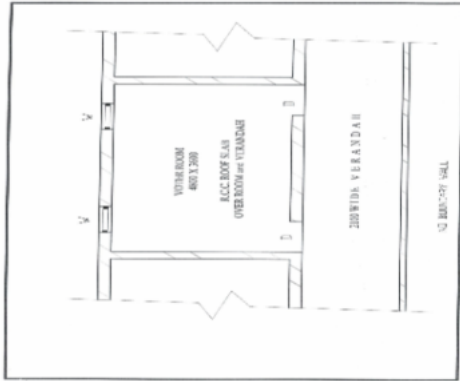

নির্বাচক নিবন্ধন আধিকারিকের স্বাক্ষর

Nazri Naksha

Google Map View

Polling Station Building Front View

Polling Station Front View

Cad View

Key MAP View

1 নাম : টিকু গাঁতাইত পিতার নাম: তপন গাঁতাইত বাড়ির নং : নং 72 বয়স : 24 লিঙ্গ : মহিলা	RGN2780443 ফটো উপলব্ধ	2 নাম : সুচিত্রা গাঁতাইত স্বামীর নাম: মৃগাল গাঁতাইত বাড়ির নং : n0072 বয়স : 45 লিঙ্গ : মহিলা	GWV2343358 ফটো উপলব্ধ	3 নাম : মুনাল গাঁতাইত পিতার নাম: মতিলাল গাঁতাইত বাড়ির নং : n0072 বয়স : 51 লিঙ্গ : পুরুষ	GWV2343333 ফটো উপলব্ধ
4 নাম : তপন গাঁতাইত পিতার নাম: মতিলাল গাঁতাইত বাড়ির নং : n0072 বয়স : 49 লিঙ্গ : পুরুষ	GWV1574177 ফটো উপলব্ধ	5 নাম : লক্ষ্মী রানী গাঁতাইত স্বামীর নাম: তপন গাঁতাইত বাড়ির নং : n0072 বয়স : 45 লিঙ্গ : মহিলা	GWV2343341 ফটো উপলব্ধ	6 নাম : সুশান্ত গাঁতাইত পিতার নাম: মতিলাল গাঁতাইত বাড়ির নং : n0072 বয়স : 44 লিঙ্গ : পুরুষ	GWV1346915 ফটো উপলব্ধ
7 নাম : অপর্ণা গাঁতাইত স্বামীর নাম: সুশান্ত গাঁতাইত বাড়ির নং : n0072 বয়স : 39 লিঙ্গ : মহিলা	RGN0644427 ফটো উপলব্ধ	8 নাম : সঞ্জয় গাঁতাইত পিতার নাম: মৃগাল গাঁতাইত বাড়ির নং : নং 72 বয়স : 22 লিঙ্গ : পুরুষ	RGN2780591 ফটো উপলব্ধ	9 নাম : সরস্বতী ঘোড়াই(সামন্ত) স্বামীর নাম: সুশান্ত সামন্ত বাড়ির নং : n0158 বয়স : 39 লিঙ্গ : মহিলা	RGN1425529 ফটো উপলব্ধ
10 নাম : সৌমিত্র দোলই পিতার নাম: অশোক দোলই বাড়ির নং : এন001 বয়স : 32 লিঙ্গ : পুরুষ	RGN2239705 ফটো উপলব্ধ	11 নাম : মৌসুমী দোলই স্বামীর নাম: প্রশান্ত দোলই বাড়ির নং : এন0150 বয়স : 32 লিঙ্গ : মহিলা	RGN2239796 ফটো উপলব্ধ	12 নাম : রাজু দোলই পিতার নাম: বিশ্বজিৎ দোলই বাড়ির নং : এন0123 বয়স : 24 লিঙ্গ : পুরুষ	RGN2634723 ফটো উপলব্ধ
13 নাম : মধুমঙ্গল দোলই পিতার নাম: চিত্তরঞ্জন দোলই বাড়ির নং : এন0144 বয়স : 25 লিঙ্গ : পুরুষ	RGN2634806 ফটো উপলব্ধ	14 নাম : শুভেন্দু দোলই পিতার নাম: অশোক দোলই বাড়ির নং : এন0143 বয়স : 23 লিঙ্গ : পুরুষ	RGN2690816 ফটো উপলব্ধ	15 নাম : প্রকৃতি দোলই পিতার নাম: শক্তি দোলই বাড়ির নং : এন0142 বয়স : 23 লিঙ্গ : পুরুষ	RGN2691160 ফটো উপলব্ধ
16 নাম : সুখী দোলই স্বামীর নাম: মিহির দোলই বাড়ির নং : এন0126 বয়স : 30 লিঙ্গ : মহিলা	RGN2261436 ফটো উপলব্ধ	17 নাম : সন্তোষ নায়েক পিতার নাম: ননি গোপাল নায়েক বাড়ির নং : n0077 বয়স : 74 লিঙ্গ : পুরুষ	RGN2880292 ফটো উপলব্ধ	18 নাম : বীণাপাণি নায়েক স্বামীর নাম: সন্তোষ নায়েক বাড়ির নং : n0077 বয়স : 61 লিঙ্গ : মহিলা	RGN2880482 ফটো উপলব্ধ
19 নাম : রামানন্দ নায়েক পিতার নাম: সন্তোষ কুমার নায়েক বাড়ির নং : n0077 বয়স : 36 লিঙ্গ : পুরুষ	RGN1349026 ফটো উপলব্ধ	20 নাম : শতাব্দী মাইতি (পাত্র) স্বামীর নাম: প্রনব কুমার পাত্র বাড়ির নং : n0077 বয়স : 30 লিঙ্গ : মহিলা	RGN1988799 ফটো উপলব্ধ	21 নাম : যামিনী পণ্ডিত স্বামীর নাম: রাখাল পণ্ডিত বাড়ির নং : n0058 বয়স : 87 লিঙ্গ : মহিলা	WB/29/200/321086 ফটো উপলব্ধ
22 নাম : নমিতা পণ্ডিত স্বামীর নাম: পুলিন পণ্ডিত বাড়ির নং : n0058 বয়স : 60 লিঙ্গ : মহিলা	WB/29/200/321085 ফটো উপলব্ধ	23 নাম : রবীন্দ্রনাথ পণ্ডিত পিতার নাম: রাখাল পণ্ডিত বাড়ির নং : n0059 বয়স : 61 লিঙ্গ : পুরুষ	WB/29/200/321051 ফটো উপলব্ধ	24 নাম : চঞ্চলা পণ্ডিত স্বামীর নাম: রবীন্দ্র পণ্ডিত বাড়ির নং : n0059 বয়স : 56 লিঙ্গ : মহিলা	WB/29/200/321089 ফটো উপলব্ধ
25 নাম : গঙ্গা পণ্ডিত স্বামীর নাম: লক্ষ্মণ পণ্ডিত বাড়ির নং : n0060 বয়স : 52 লিঙ্গ : মহিলা	GWV1346923 ফটো উপলব্ধ	26 নাম : খুকুমনি জানা পাত্র স্বামীর নাম: আনন্দ পাত্র বাড়ির নং : এন0036 বয়স : 32 লিঙ্গ : মহিলা	RGN2669976 ফটো উপলব্ধ	27 নাম : সাবিত্রী পাত্র পিতার নাম: নরেন্দ্র পাত্র বাড়ির নং : n0022 বয়স : 71 লিঙ্গ : মহিলা	RGN2653731 ফটো উপলব্ধ
28 নাম : সুপ্রীতি পাত্র স্বামীর নাম: শশাঙ্ক শেখর পাত্র বাড়ির নং : n0019 বয়স : 74 লিঙ্গ : মহিলা	RGN2371375 ফটো উপলব্ধ	29 নাম : সৌগত পাত্র পিতার নাম: সমীর কুমার পাত্র বাড়ির নং : n0019 বয়স : 40 লিঙ্গ : পুরুষ	GWV2343887 ফটো উপলব্ধ	30 নাম : প্রবীর কুমার পাত্র পিতার নাম: রবীন্দ্রনাথ পাত্র বাড়ির নং : এন0039 বয়স : 52 লিঙ্গ : পুরুষ	RGN2644342 ফটো উপলব্ধ